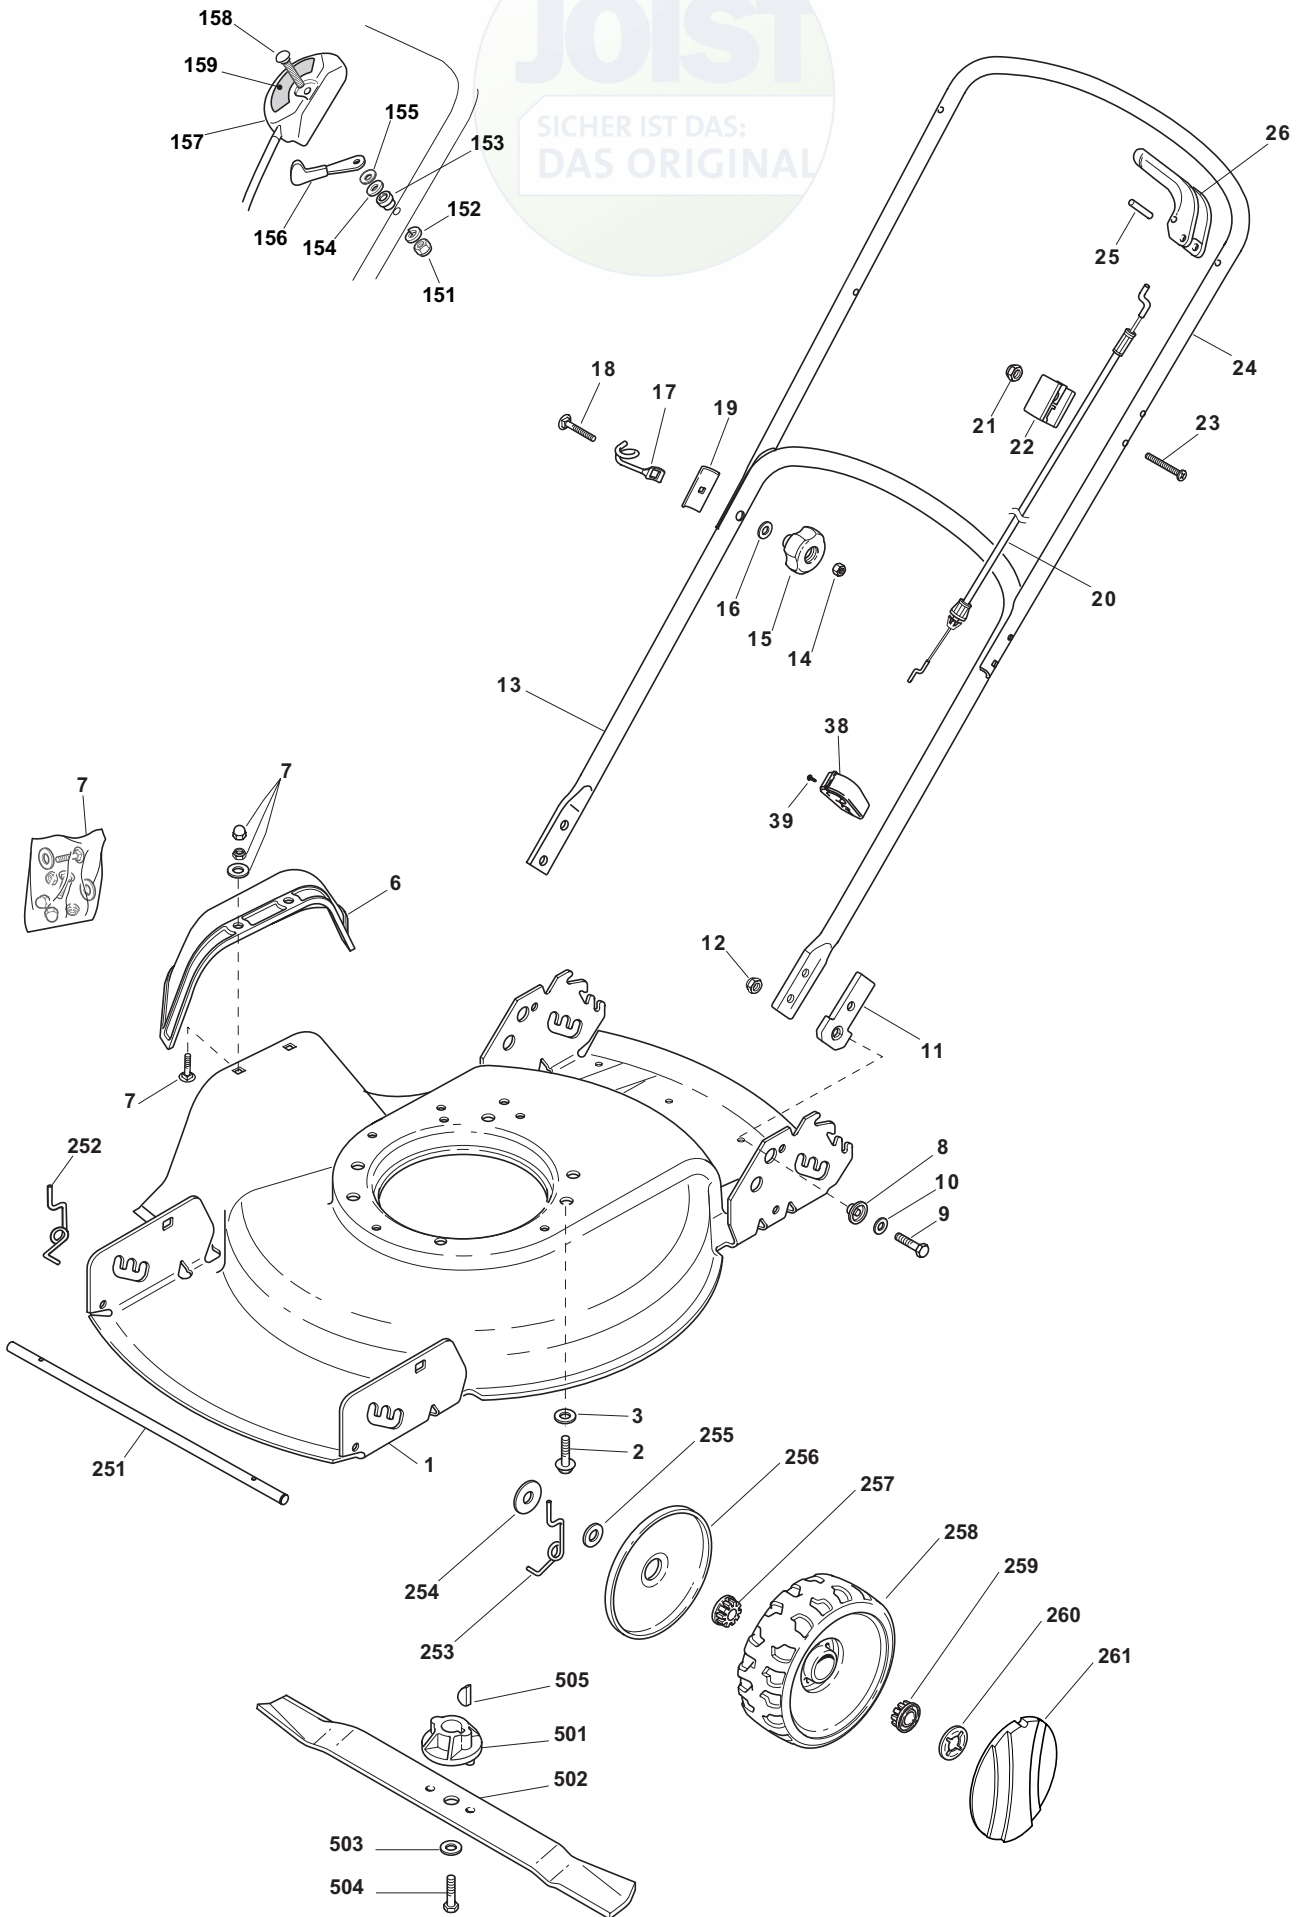

JOIST
SICHER IST DAS:
DAS ORIGINAL

B141

Ausgabe Issue 2008- 52	Bild Nr Picture No B141	CMI 47 SEITENAUSWURF	CMI 47 SIDE DISCHARGE	Seite Page 14

Pos. Fig.	Anzahl/Quantity				Artikel Nr. Part No	Bezeichnung	Description	Satz Kit	Anmerkung Notes
X	1	1			381003713/0	Chassie- grün.....	Chassis- green		
X	2	3			112735108/1	Schraube	Screw		
	3	3			12521355/0	Scheibe.....	Washer.....		
	6	1			22600159/0	Schutz	Protection		
	7	1			81008502/0	Schraubensatz.....	Screw set		
	8	4			22041958/0	Isolierhülse.....	Isolation collar		
	9	4			12793701/0	Schraube	Screw.....		
	10	4			22671651/0	Scheibe.....	Washer.....		
	11	2			22551577/0	Isolierplatte.....	Isolation plate		
	12	4			12155000/0	Mutter.....	Nut		
	13	1			81006639/0	Holm- Unterteil	Handle- lower		
	14	2			12361005/0	Mutter.....	Nut		
	15	2			22399810/0	Schloßrad	Locking knob		
	16	2			12521350/0	Scheibe.....	Washer.....		
	17	1			22430311/0	Augenlenkung.....	Eyelink		
	18	2			12820655/0	Schraube	Screw		
	19	2			22545137/0	Verstärkung	Reinforcement.....		
	20	1			81000705/0	Motorbremsdraht	Engine brake cable		
	21	1			12154510/0	Mutter.....	Nut		
	22	1			22551640/0	Drahthalter.....	Wire bracket.....		
	23	1			12727783/0	Schraube	Screw.....		
	24	1			81006615/1	Holm- Oberteil	Handle- upper.....		
	25	1			12645710/0	Stift.....	Pin		
X	26	1			322321700/1	Griff	Control handle.....		
	38	1			22192001/0	Kabelhalter.....	Cable holder		
	39	1			12728691/0	Schraube	Screw.....		
	151	1			12291000/0	Mutter.....	Nut		
	152	1			12581500/0	Schloßscheibe	Washer.....		
	153	1			22171005/0	Distanz.....	Spacer.....		
	154	1			12521360/0	Scheibe.....	Washer.....		
	155	1			12508100/0	Schloßscheibe	Washer.....		
	156	1			81007220/0	Gashebel.....	Throttle lever.....		
	157	1			81007080/0	Gasdraht	Throttle cable		
	158	1			12815000/0	Schraube	Screw		
	159	1			14356702/0	Aufkleber	Label		
	251	2			22033395/0	Radachse.....	Wheel shaft		
	252	2			22450442/0	Feder- R	Spring- RH		
	253	2			22450441/0	Feder- L	Spring- LH.....		
	254	4			22671654/0	Scheibe.....	Washer.....		
	255	4			22671659/0	Scheibe.....	Washer.....		
	256	4			22600095/0	Radschutz.....	Wheel protection.....		
	257	4			22034515/1	Buchse.....	Bushing.....		
	258	4			22686091/1	Rad	Wheel.....		
	259	4			22034508/0	Buchse.....	Bushing.....		
	260	4			22020050/0	Schloßscheibe	Starlock washer		
	261	4			22110252/1	Radkappe.....	Hub cap.....		
	501	1			22465617/0	Messerhalter.....	Blade hub		
	502	1			81004124/1	Messer.....	Blade		
	503	1			12530140/0	Scheibe.....	Washer.....		
	504	1			12735694/0	Schraube	Screw.....		
	505	1			12139100/0	Keil	Key.....