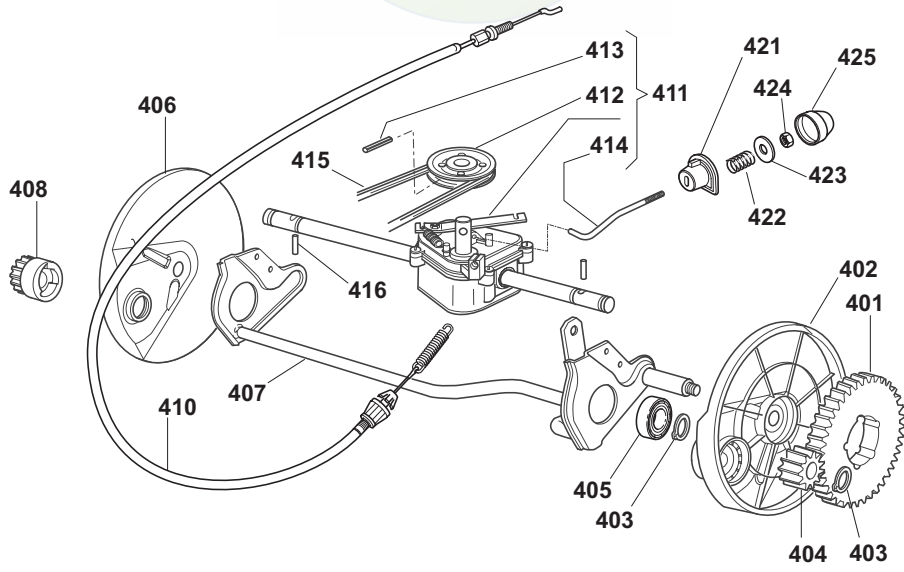

410 FRANCE REDUCTEURS

410 BI. CI. DI.

JOIST
SICHER IST DAS:
DAS ORIGINAL

Ausgabe Issue 2008- 52		Bild Nr Picture No B098A		CMI 46 BA GETRIEBE RADAUFHÄNGUNG		CMI 46 BA TRANSMISSION WHEEL SUSPENSION		Seite Page 12	
Pos. Fig.	Anzahl/Quantity				Artikel Nr. Part No	Bezeichnung	Description	Satz Kit	Anmerkung Notes
372	2				12293200/0	Mutter.....	Nut.....		
373	2				12583500/0	Schloßscheibe.....	Washer.....		
374	2				12523070/0	Scheibe.....	Washer.....		
375	2				22551515/0	Radplatte.....	Wheel plate.....		
376	2				12521350/0	Scheibe.....	Washer.....		
377	2				12793102/0	Schraube.....	Screw.....		
378	4				22034515/1	Buchse.....	Bushing.....		
379	2				22600095/0	Radschutz.....	Wheel protection.....		
380	2				22686091/1	Rad.....	Wheel.....		
381	2				22524340/0	Radbolzen.....	Wheel bolt.....		
382	2				22110252/1	Radkappe.....	Hub cap.....		
385	2				12789000/0	Schraube.....	Screw.....		
386	1				81003279/2	Hebel.....	Lever.....		
387	2				12154330/0	Mutter.....	Nut.....		
388	4				22122200/0	Kugellager.....	Ball bearing.....		
389	2				81007343/0	Rad.....	Wheel.....		
390	2				12369500/0	Scheibe.....	Washer.....		
391	2				12155000/0	Mutter.....	Nut.....		
392	2				22110251/0	Radkappe.....	Hub cap.....		
401	2				22120105/1	Kranz.....	Ring gear.....		
402	1				22600093/0	Radschutz.....	Wheel cover.....		
403	4				12608600/0	Seegerring.....	Seegerring.....		
404	1				22570120/1	Ritzel- links.....	Pinion- LH.....		
405	2				19216035/0	Lager.....	Bearing.....		
406	1				22600092/0	Radschutz.....	Wheel cover.....		
407	1				81000147/0	Hinterradachse.....	Rear axle.....		
408	1				22570110/1	Ritzel- rechts.....	Pinion- RH.....		
410	1				81000675/0	Kupplungsdraht.....	Clutch handle.....		
411	1				81003099/0	Getriebe kpl.....	Transmission assy.....		
412	1				22601904/0	• Riemenscheibe.....	• Belt pulley.....		
413	1				12645705/0	• Stift.....	• Pin.....		
414	1				22033280/0	• Verstellstange.....	• Adjustment rod.....		
415	1				1111- 9747- 01	Riemen.....	Belt.....		
416	2				22753000/0	Stift.....	Pin.....		
421	1				22041957/1	Bush.....	Bush.....		
422	1				22450063/0	Feder.....	Spring.....		
423	1				22680009/0	Scheibe.....	Washer.....		
424	1				12154510/0	Mutter.....	Nut.....		
425	1				22110230/0	Kappe.....	Cap.....