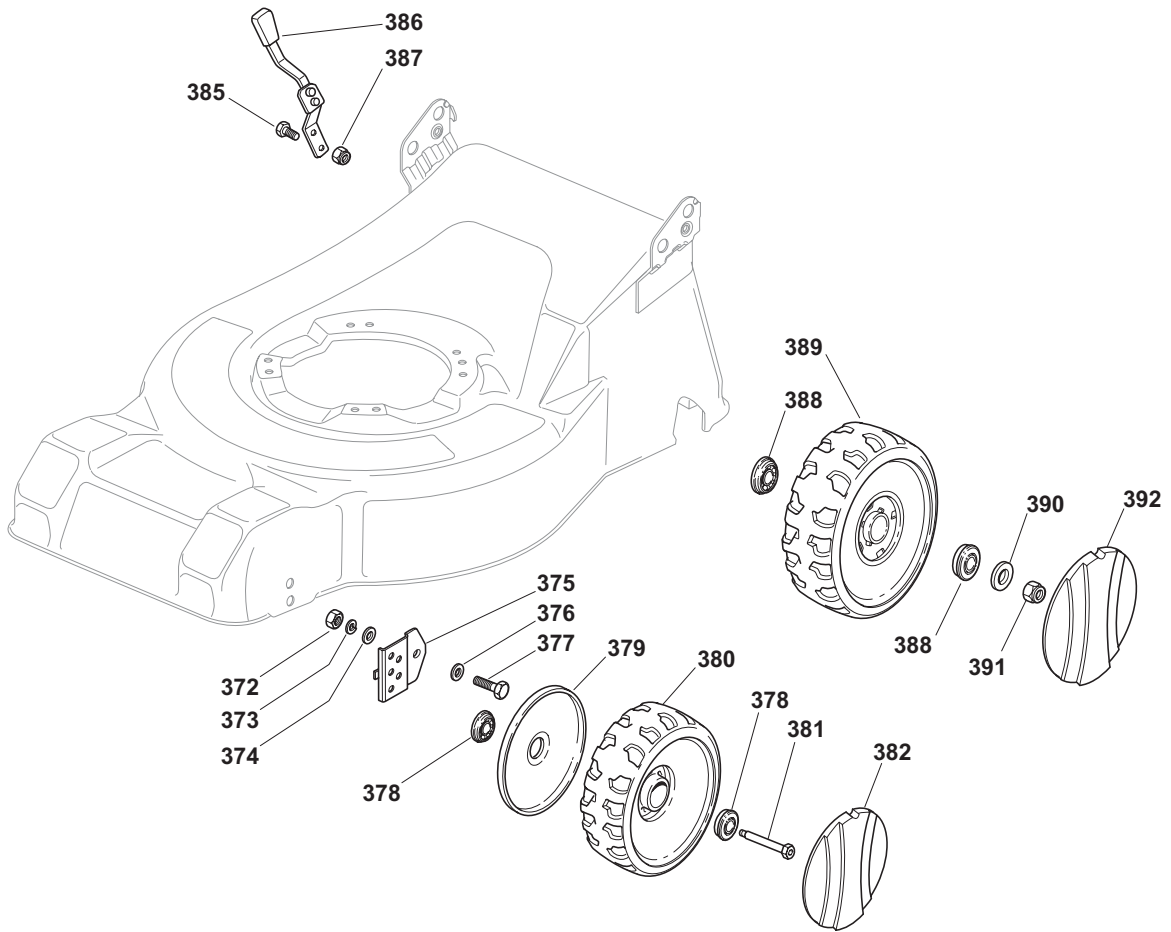

410 FRANCE REDUCTEURS

410 BI. CI. DI.

JOIST
SICHER IST DAS:
DAS ORIGINAL

Ausgabe Issue 2008- 52		Bild Nr Picture No B098A		CMI 46 BA GETRIEBE RADAUFHÄNGUNG		CMI 46 BA TRANSMISSION WHEEL SUSPENSION		Seite Page 12	
Pos. Fig.	Anzahl/Quantity				Artikel Nr. Part No	Bezeichnung	Description	Satz Kit	Anmerkung Notes
372	2				12293200/0	Mutter.....	Nut.....		
373	2				12583500/0	Schloßscheibe.....	Washer.....		
374	2				12523070/0	Scheibe.....	Washer.....		
375	2				22551515/0	Radplatte.....	Wheel plate.....		
376	2				12521350/0	Scheibe.....	Washer.....		
377	2				12793102/0	Schraube.....	Screw.....		
378	4				22034515/1	Buchse.....	Bushing.....		
379	2				22600095/0	Radschutz.....	Wheel protection.....		
380	2				22686091/1	Rad.....	Wheel.....		
381	2				22524340/0	Radbolzen.....	Wheel bolt.....		
382	2				22110252/1	Radkappe.....	Hub cap.....		
385	2				12789000/0	Schraube.....	Screw.....		
386	1				81003279/2	Hebel.....	Lever.....		
387	2				12154330/0	Mutter.....	Nut.....		
388	4				22122200/0	Kugellager.....	Ball bearing.....		
389	2				81007343/0	Rad.....	Wheel.....		
390	2				12369500/0	Scheibe.....	Washer.....		
391	2				12155000/0	Mutter.....	Nut.....		
392	2				22110251/0	Radkappe.....	Hub cap.....		
401	2				22120105/1	Kranz.....	Ring gear.....		
402	1				22600093/0	Radschutz.....	Wheel cover.....		
403	4				12608600/0	Seegerring.....	Seegerring.....		
404	1				22570120/1	Ritzel- links.....	Pinion- LH.....		
405	2				19216035/0	Lager.....	Bearing.....		
406	1				22600092/0	Radschutz.....	Wheel cover.....		
407	1				81000147/0	Hinterradachse.....	Rear axle.....		
408	1				22570110/1	Ritzel- rechts.....	Pinion- RH.....		
410	1				81000675/0	Kupplungsdraht.....	Clutch handle.....		
411	1				81003099/0	Getriebe kpl.....	Transmission assy.....		
412	1				22601904/0	• Riemenscheibe.....	• Belt pulley.....		
413	1				12645705/0	• Stift.....	• Pin.....		
414	1				22033280/0	• Verstellstange.....	• Adjustment rod.....		
415	1				1111- 9747- 01	Riemen.....	Belt.....		
416	2				22753000/0	Stift.....	Pin.....		
421	1				22041957/1	Bush.....	Bush.....		
422	1				22450063/0	Feder.....	Spring.....		
423	1				22680009/0	Scheibe.....	Washer.....		
424	1				12154510/0	Mutter.....	Nut.....		
425	1				22110230/0	Kappe.....	Cap.....