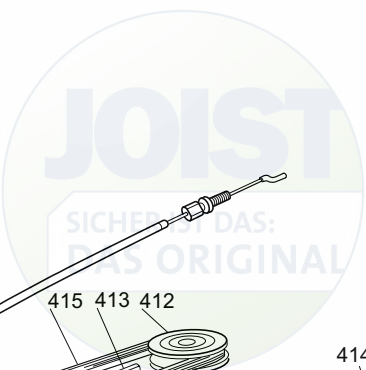

Ausgabe Issue		Bild Nr Picture No		VARIOLUX 53 BC H RADAUFHÄNGUNG	VARIOLUX 53 BC H WHEEL SUSPENSION	Seite Page		
2007- 1		B107				58		
Pos. Fig.	Anzahl/Quantity			Artikel Nr. Part No	Bezeichnung	Description	Satz Kit	Anmerkung Notes
	53 BC-H							
251	2			22110409/0	Radkappe.....	Hub cap.....		
252	4			12155000/0	Mutter.....	Nut.....		
253	4			12521350/0	Scheibe.....	Washer.....		
254	8			22122200/0	Lager.....	Bearing.....		
255	2			81007351/0	Rad.....	Wheel.....		
256	1			81000143/1	Radachse- vorne.....	Wheel axle- front.....		
257	2			12436050/0	Platte.....	Plate.....		
258	1			81006491/0	Höhenverstellstange.....	Height adjust rod.....		
259	1			22171002/0	Distanz.....	Spacer.....		
260	1			12604896/0	Schloßscheibe.....	Lock washer.....		
261	1			12369500/0	Scheibe.....	Washer.....		
262	1			81005121/0	Halter.....	Attachment.....		
263	2			81007343/0	Rad.....	Wheel.....		
264	2			22110410/0	Radkappe.....	Hub cap.....		
266	4			12530150/0	Scheibe.....	Washer.....		
269	1			22524333/0	Bolzen.....	Bolt.....		
271	1			81003321/0	Höhenverstellhebel.....	Height adjust lever.....		
273	1			22672152/0	Scheibe.....	Washer.....		
274	1			22735571/1	Höhenverstellsektor.....	Height adjust sector.....		
275	1			12154210/0	Mutter.....	Nut.....		
276	1			22109714/0	Deckel.....	Cover.....		
277	2			12815200/0	Schraube.....	Screw.....		
278	2			12292102/0	Mutter.....	Nut.....		
281	1			81001278/0	Radachse- hinten.....	Wheel axle- rear.....		
282	1			22170800/0	Distanz.....	Spacer.....		
283	4			12731350/0	Schraube.....	Screw.....		
284	2			22545142/0	Platte.....	Plate.....		
285	1			22038403/0	Buchse- L.....	Bushing- LH.....		
286	1			22038402/0	Buchse- R.....	Bushing- RH.....		