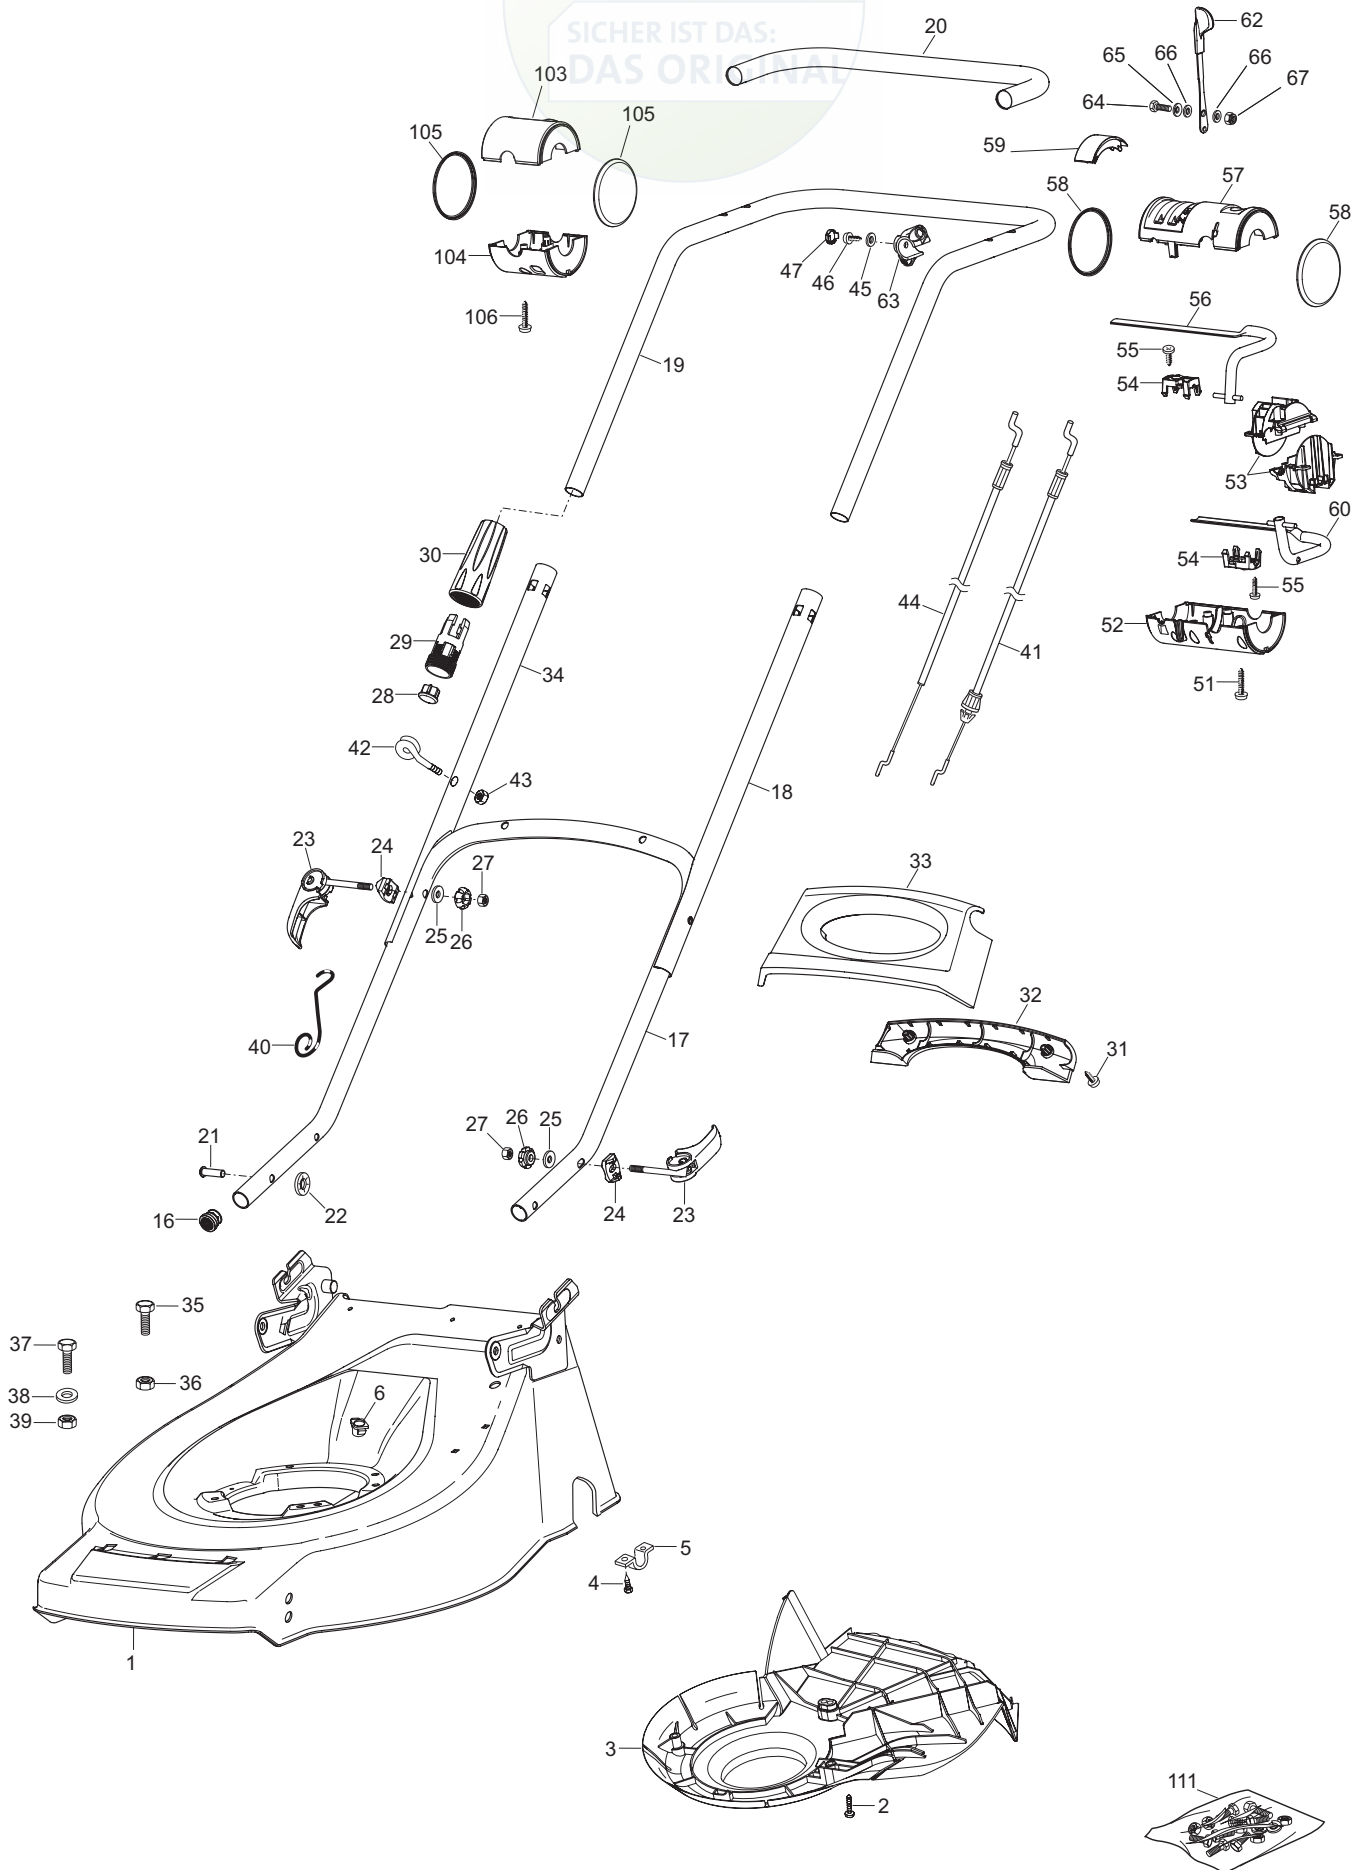

# JOIST

SICHER IST DAS:  
DAS ORIGINAL

Ausgabe Issue 2007- 1		Bild Nr Picture No B109		VARIOLUX 53 BC H- 53 BCA H- 53 BCAE H CHASSIS HOLM		VARIOLUX 53 BC H- 53 BCA H- 53 BCAE H CHASSIS HANDLE		Seite Page 54	
Pos. Fig.	Anzahl/Quantity			Artikel Nr. Part No	Bezeichnung	Description	Satz Kit	Anmerkung Notes	
	53 BC -H	53 BCA -H	53 BCAE -H						
1	1	1	1	81002707/0	Chassie .....	Chassis .....			
2	3	3	3	12728530/0	Schraube .....	Screw .....			
3	1	1	1	22060197/0	Riemenschutz .....	Belt protection .....			
4	4	4	4	12731350/0	Schraube .....	Screw .....			
5		2	2	22545152/0	Platte .....	Plate .....			
6	1	1	1	22291150/0	Gummieinsatz .....	Rubber insert .....			
16	2	2	2	18566110/0	Propfen .....	Cap .....			
17	1	1	1	81006649/0	Holm- Unterteil .....	Handle- lower .....			
18	1	1	1	81006659/0	Holmrohr .....	Handle tube .....			
19	1	1	1	81006655/0	Holm- Oberteil .....	Handle- upper .....			
20	1	1	1	22291058/0	Handgriff .....	Handgrip .....			
21	2	2	2	22524334/0	Bolzen .....	Pin .....			
22	2	2	2	12604899/0	Schloßscheibe .....	Lock washer .....			
23	4	4	4	81003250/0	Sperrhebel .....	Handle block lever .....			
24	4	4	4	22680011/0	Scheibe .....	Washer .....			
25	4	4	4	25670011/0	Scheibe .....	Washer .....			
26	4	4	4	22399816/0	Schloßrad .....	Locking knob .....			
27	4	4	4	12293200/0	Mutter .....	Nut .....			
28	2	2	2	22820067/1	Propfen .....	Cap .....			
29	2	2	2	22245061/0	Ringmutter- innere .....	Ring nut- internal .....			
30	2	2	2	22245060/0	Ringmutter- äußere .....	Ring nut- external .....			
31	3	3	3	12728701/0	Schraube .....	Screw .....			
32	1	1	1	22393613/0	Holmdeckel- untere .....	Handle cover- lower .....			
33	1	1	1	22393612/0	Holmdeckel- obere .....	Handle cover- upper .....			
34	1	1	1	81006651/0	Holmrohr- R .....	Handle tube- RH .....			
35	2	2		12691100/0	Schraube .....	Screw .....			
36	2	2		12293201/0	Mutter .....	Nut .....			
37	1	1	3	12691100/0	Schraube .....	Screw .....			
38	1	1	3	12521350/0	Scheibe .....	Washer .....			
39	1	1	3	12155000/0	Mutter .....	Nut .....			
40	1	1	1	22430315/1	Seilführer .....	Rope guide .....			
41	1	1		81000713/0	Motorbremsdraht .....	Engine brake cable .....			
41			1	81000714/0	Motorbremsdraht .....	Engine brake cable .....			
42	1	1	1	22430309/0	Seilführer .....	Rope guide .....			
43	1	1	1	12154330/0	Mutter .....	Nut .....			
44	1	1		81007160/0	Gasdraht .....	Throttle cable .....			
45	1	1	1	12521340/0	Scheibe .....	Washer .....			
46	1	1	1	12728640/0	Schraube .....	Screw .....			
47	1	1	1	22820068/0	Deckel .....	Cap .....			
51	6	6	6	12728701/0	Schraube .....	Screw .....			
52	1	1	1	22283004/0	Schutz .....	Protection .....			
53	1	1	1	22785190/0	Stütz .....	Support .....			
54	1	2	2	22785191/0	Stütz .....	Support .....			
55	2	4	4	12728687/0	Schraube .....	Screw .....			
56	1	1	1	22321707/0	Regulierhebel .....	Control lever .....			
57	1	1	1	22283006/0	Schutz .....	Protection .....			
58	2	2	2	22109538/0	Deckel .....	Cap .....			
59	1	1	2	22557153/0	Deckel .....	Plate .....			
60	1	1	1	22321709/0	Regulierbügel .....	Control lever .....			
62	1	1		81007288/0	Gashebel .....	Throttle lever .....			
63	1	1	1	22785189/0	Stütz .....	Support .....			
64	1	1		12791500/0	Schraube .....	Screw .....			
65	1	1		12530060/0	Scheibe .....	Washer .....			
66	2	2		12523040/0	Scheibe .....	Washer .....			
67	1	1		12154510/0	Mutter .....	Nut .....			
103	1	1		22283007/0	Schutz .....	Protection .....			
103			1	22283009/0	Schutz .....	Protection .....			
104	1	1	1	22283005/0	Schutz .....	Protection .....			
105	2	2	2	22109538/0	Deckel .....	Cap .....			
106	4	4	4	12728701/0	Schraube .....	Screw .....			
111	1	1	1	81008667/0	Schraubensatz .....	Screw set .....			