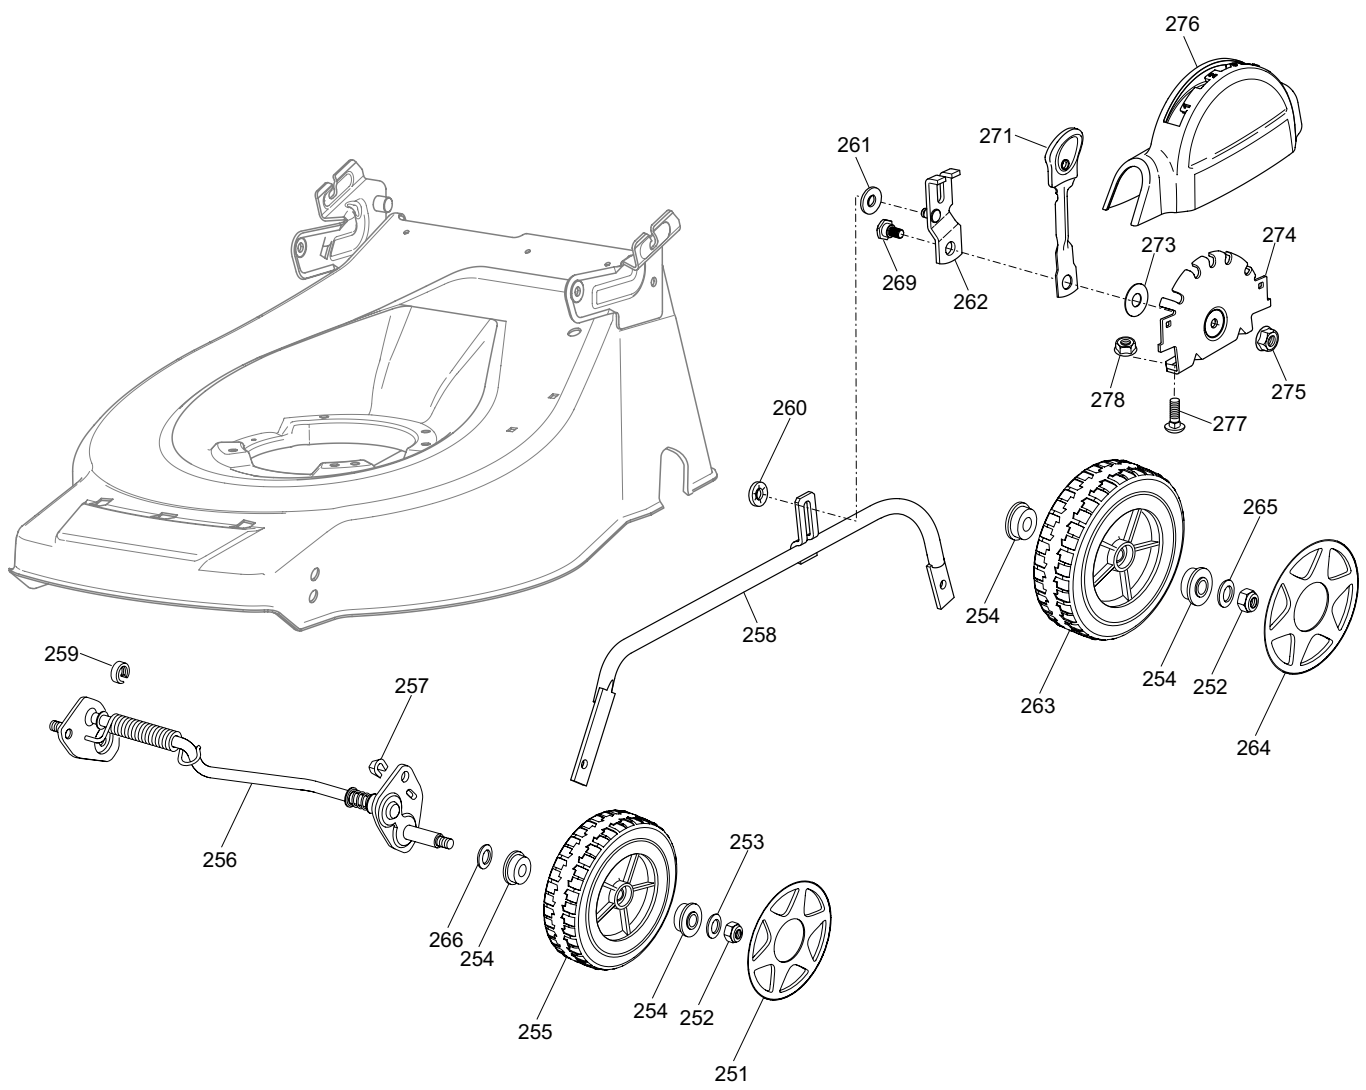

Ausgabe Issue 2007- 1		Bild Nr Picture No B103		VARIOLUX 53 BCA H- 53 BCAE H GETRIEBE RADAUFHÄNGUNG		VARIOLUX 53 BCA H- 53 BCAE H TRANSMISSION WHEEL SUSPENSION		Seite Page 60	
Pos. Fig.	Anzahl/Quantity			Artikel Nr. Part No	Bezeichnung	Description	Satz Kit	Anmerkung Notes	
	53 BCA -H	53 BCAE -H							
251	2	2		22110409/0	Radkappe.....	Hub cap.....			
252	4	4		12155000/0	Mutter.....	Nut.....			
253	2	2		12521350/0	Scheibe.....	Washer.....			
254	8	8		22122200/0	Lager.....	Bearing.....			
255	2	2		81007351/0	Rad.....	Wheel.....			
256	1	1		81000143/1	Radachse- vorne.....	Wheel axle- front.....			
257	2	2		12436050/0	Platte.....	Plate.....			
258	1	1		81006489/0	Höhenverstellstange.....	Height adjust rod.....			
259	1	1		22171002/0	Distanz.....	Spacer.....			
260	1	1		12604896/0	Schloßscheibe.....	Lock washer.....			
261	1	1		12369500/0	Scheibe.....	Washer.....			
262	1	1		81005121/0	Halter.....	Attachment.....			
263	2	2		81007343/0	Rad.....	Wheel.....			
264	2	2		22110410/0	Radkappe.....	Hub cap.....			
265	2	2		12369500/0	Scheibe.....	Washer.....			
266	2	2		12530150/0	Scheibe.....	Washer.....			
269	1	1		22524333/0	Bolzen.....	Bolt.....			
271	1	1		81003321/0	Höhenverstellhebel.....	Height adjust lever.....			
273	1	1		22672152/0	Scheibe.....	Washer.....			
274	1	1		22735571/1	Höhenverstellsektor.....	Height adjust sector.....			
275	1	1		12154210/0	Mutter.....	Nut.....			
276	1	1		22109714/0	Deckel.....	Cover.....			
277	2	2		12815200/0	Schraube.....	Screw.....			
278	2	2		12292102/0	Mutter.....	Nut.....			
401	2	2		22120105/1	Kranz.....	Ring gear.....			
402	1	1		22600093/0	Radschutz- links.....	Wheel cover- LH.....			
403	4	4		12608600/0	Seegerring.....	Seegerring.....			
404	1	1		22570120/1	Ritzel- links.....	Pinion- LH.....			
405	2	2		19216035/0	Lager.....	Bearing.....			
406	1	1		22600092/0	Radschutz- rechts.....	Wheel cover- RH.....			
407	1	1		81000147/0	Hinterradachse.....	Rear axle.....			
408	1	1		22570110/1	Ritzel- rechts.....	Pinion- RH.....			
410	1	1		81000710/0	Kupplungsdraht.....	Clutch cable.....			
411	1	1		81003076/0	Getriebe (schw).....	Transmission (black).....		Inkl. 412 - 414	
412	1	1		22601904/0	• Riemenscheibe.....	• Belt pulley.....			
413	1	1		12645705/0	• Stift.....	• Pin.....			
414	1	1		22033283/0	• Verstellstange.....	• Adjustment rod.....			
415	1	1		1111- 9746- 01	Riemen.....	Belt.....			
416	2	2		22753000/0	Stift.....	Pin.....			
417	1	1		22041957/1	Bush.....	Bush.....			
418	1	1		22450063/0	Feder.....	Spring.....			
419	1	1		22680009/0	Scheibe.....	Washer.....			
420	1	1		12154510/0	Mutter.....	Nut.....			
421	1	1		22110230/0	Kappe.....	Cap.....