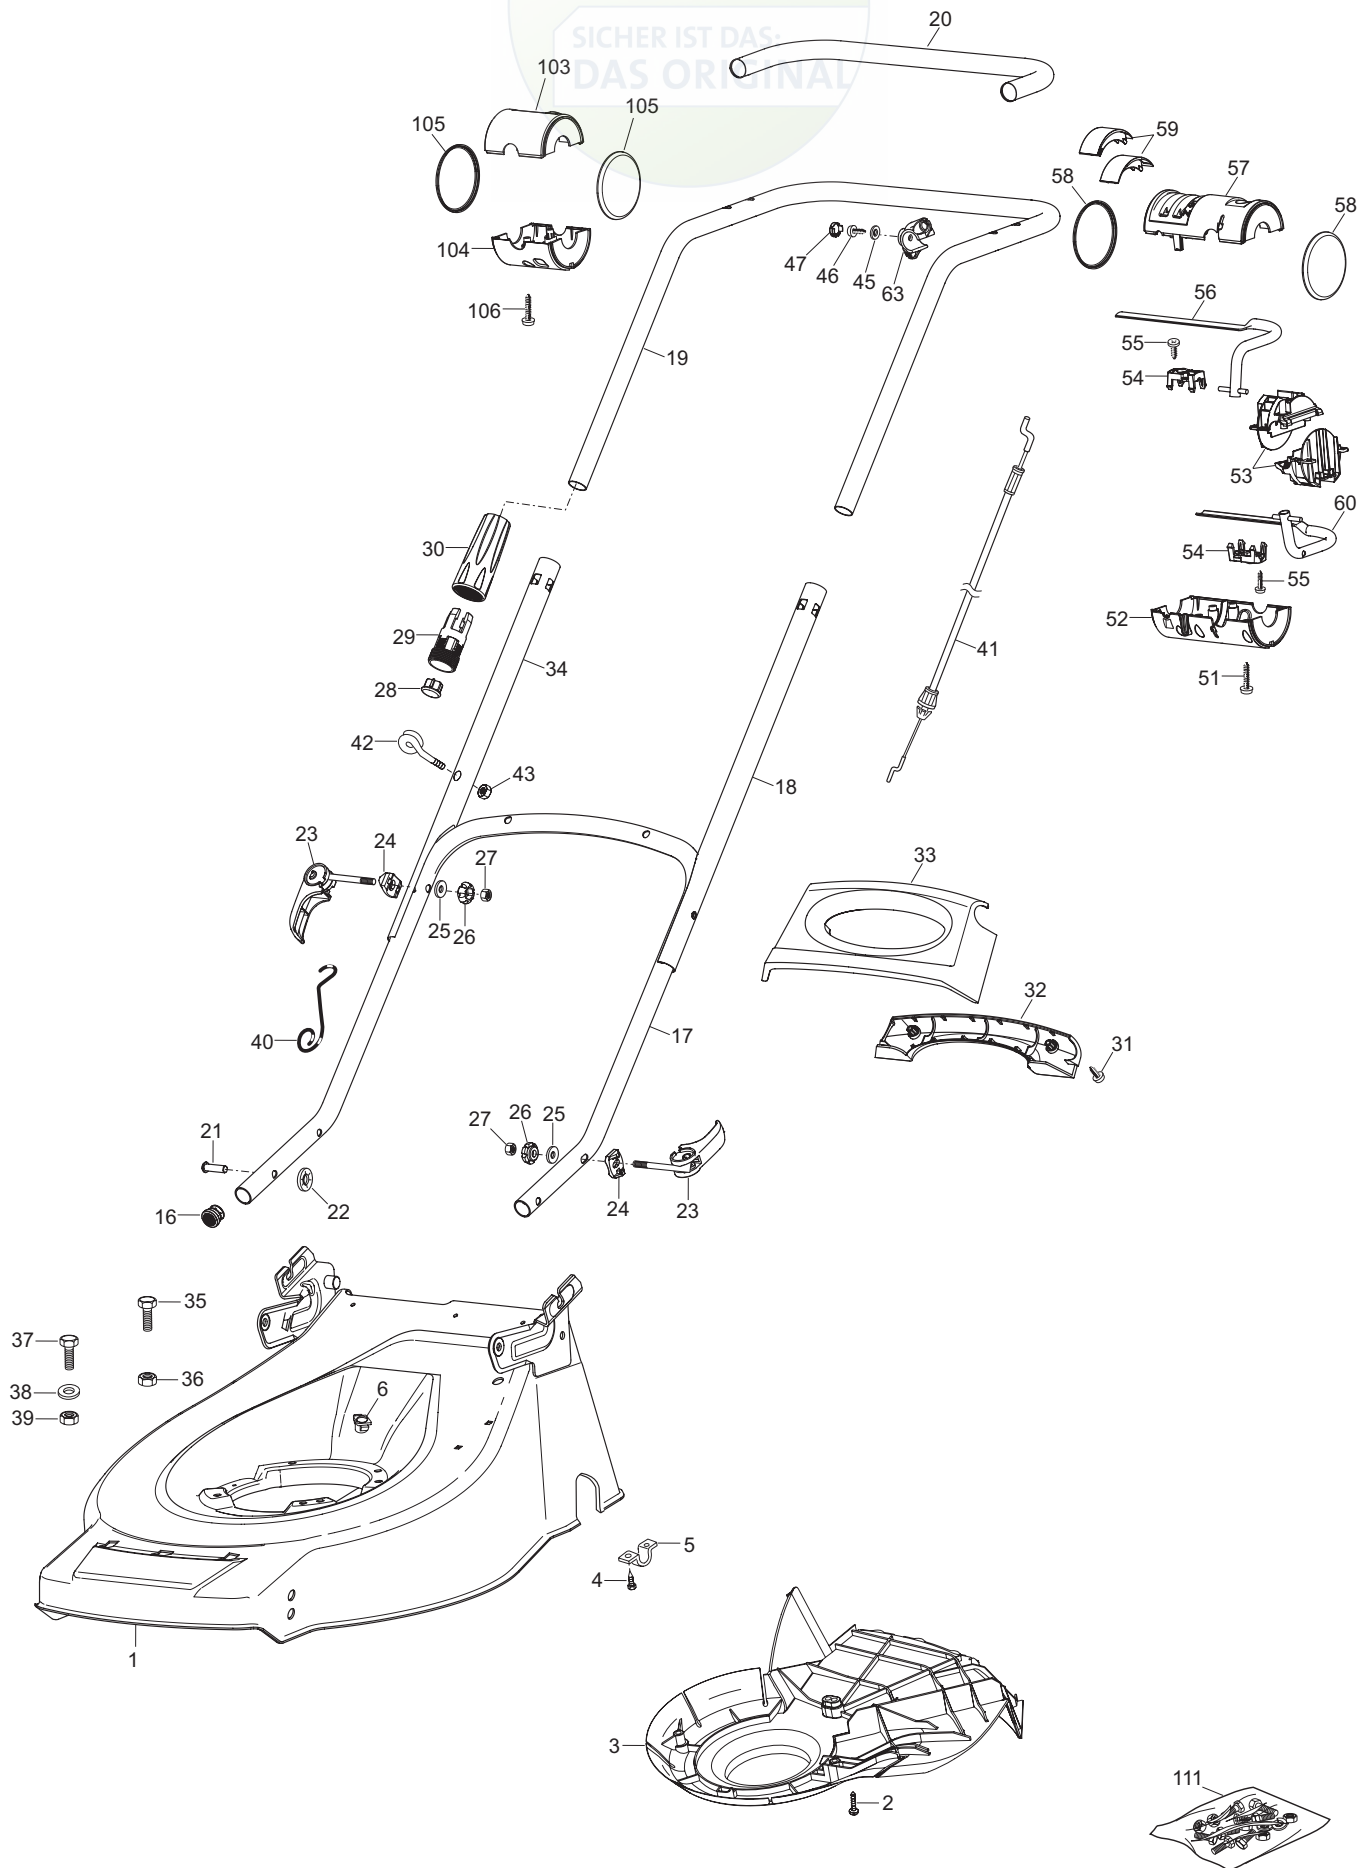

Ausgabe Issue 2007- 1		Bild Nr Picture No B105		VARIOLUX 53 BC AE CHASSIS HOLM		VARIOLUX 53 BC AE CHASSIS HANDLE		Seite Page 62	
Pos. Fig.	Anzahl/Quantity			Artikel Nr. Part No	Bezeichnung	Description	Satz Kit	Anmerkung Notes	
	53 BCAE								
1	1			81002707/0	Chassie	Chassis			
2	3			12728530/0	Schraube	Screw			
3	1			22060197/0	Riemenschutz	Belt protection			
4	4			12731350/0	Schraube	Screw			
5	2			22545152/0	Platte	Plate			
6	1			22291150/0	Gummieinsatz	Rubber insert			
16	2			18566110/0	Propfen	Cap			
17	1			81006649/0	Holm- Unterteil	Handle- lower			
18	1			81006659/0	Holmrohr	Handle tube			
19	1			81006655/0	Holm- Oberteil	Handle- upper			
20	1			22291058/0	Handgriff	Handgrip			
21	2			22524334/0	Bolzen	Pin			
22	2			12604899/0	Schloßscheibe	Lock washer			
23	4			81003250/0	Sperrhebel	Handle block lever			
24	4			22680011/0	Scheibe	Washer			
25	4			25670011/0	Scheibe	Washer			
26	4			22399816/0	Schloßrad	Locking knob			
27	4			12293200/0	Mutter	Nut			
28	2			22820067/1	Propfen	Cap			
29	2			22245061/0	Ringmutter- innere	Ring nut- internal			
30	2			22245060/0	Ringmutter- äußere	Ring nut- external			
31	3			12728701/0	Schraube	Screw			
32	1			22393613/0	Holmdeckel- untere	Handle cover- lower			
33	1			22393612/0	Holmdeckel- obere	Handle cover- upper			
34	1			81006651/0	Holmrohr- R	Handle tube- RH			
35	2			12793701/0	Schraube	Screw			
36	2			12293201/0	Mutter	Nut			
37	0/1			12691800/0	Schraube	Screw			
38	1			12521350/0	Scheibe	Washer			
39	0/1			12155000/0	Mutter	Nut			
40	1			22430315/1	Seilführer	Rope guide			
41	1			81000714/0	Motorbremsdraht	Engine brake cable			
42	1			22430309/0	Seilführer	Rope guide			
43	1			12154330/0	Mutter	Nut			
45	1			12521340/0	Scheibe	Washer			
46	1			12728640/0	Schraube	Screw			
47	1			22820068/0	Deckel	Cap			
51	6			12728701/0	Schraube	Screw			
52	1			22283004/0	Schutz	Protection			
53	1			22785190/0	Stütz	Support			
54	2			22785191/0	Stütz	Support			
55	4			12728687/0	Schraube	Screw			
56	1			22321707/0	Regulierhebel	Control lever			
57	1			22283006/0	Schutz	Protection			
58	2			22109538/0	Deckel	Cap			
59	2			22557153/0	Deckel	Plate			
60	1			22321709/0	Regulierbügel	Control lever			
63	1			22785189/0	Stütz	Support			
103	1			22283009/0	Schutz	Protection			
104	1			22283005/0	Schutz	Protection			
105	2			22109538/0	Deckel	Cap			
106	4			12728701/0	Schraube	Screw			
111	1			81008667/0	Schraubensatz	Screw set