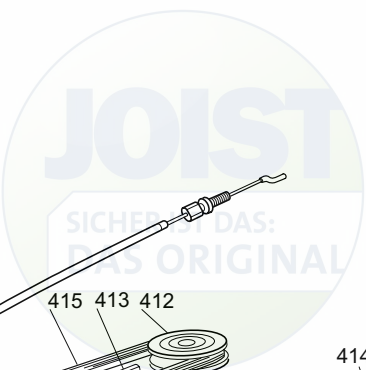

Ausgabe Issue 2007- 1		Bild Nr Picture No B103		VARIOLUX 53 BCAE GETRIEBE RADAUFHÄNGUNG		VARIOLUX 53 BCAE TRANSMISSION WHEEL SUSPENSION		Seite Page 66	
Pos. Fig.	Anzahl/Quantity			Artikel Nr. Part No	Bezeichnung	Description	Satz Kit	Anmerkung Notes	
	53 BCAE								
251	2			22110409/0	Radkappe.....	Hub cap.....			
252	4			12155000/0	Mutter.....	Nut.....			
253	2			12521350/0	Scheibe.....	Washer.....			
254	8			22122200/0	Lager.....	Bearing.....			
255	2			81007351/0	Rad.....	Wheel.....			
256	1			81000143/1	Radachse- vorne.....	Wheel axle- front.....			
257	2			12436050/0	Platte.....	Plate.....			
258	1			81006489/0	Höhenverstellstange.....	Height adjust rod.....			
259	1			22171002/0	Distanz.....	Spacer.....			
260	1			12604896/0	Schloßscheibe.....	Lock washer.....			
261	1			12369500/0	Scheibe.....	Washer.....			
262	1			81005121/0	Halter.....	Attachment.....			
263	2			81007343/0	Rad.....	Wheel.....			
264	2			22110410/0	Radkappe.....	Hub cap.....			
265	2			12369500/0	Scheibe.....	Washer.....			
266	2			12530150/0	Scheibe.....	Washer.....			
269	1			22524333/0	Bolzen.....	Bolt.....			
271	1			81003321/0	Höhenverstellhebel.....	Height adjust lever.....			
273	1			22672152/0	Scheibe.....	Washer.....			
274	1			22735571/1	Höhenverstellsektor.....	Height adjust sector.....			
275	1			12154210/0	Mutter.....	Nut.....			
276	1			22109714/0	Deckel.....	Cover.....			
277	2			12815200/0	Schraube.....	Screw.....			
278	2			12292102/0	Mutter.....	Nut.....			
401	2			22120105/1	Kranz.....	Ring gear.....			
402	1			22600093/0	Radschutz- links.....	Wheel cover- LH.....			
403	4			12608600/0	Seegerring.....	Seegerring.....			
404	1			22570120/1	Ritzel- links.....	Pinion- LH.....			
405	2			19216035/0	Lager.....	Bearing.....			
406	1			22600092/0	Radschutz- rechts.....	Wheel cover- RH.....			
407	1			81000147/0	Hinterradachse.....	Rear axle.....			
408	1			22570110/1	Ritzel- rechts.....	Pinion- RH.....			
410	1			81000710/0	Kupplungsdraht.....	Clutch cable.....			
411	1			81003076/0	Getriebe (schw).....	Transmission (black).....		Inkl. 412 - 414	
412	1			22601904/0	• Riemenscheibe.....	• Belt pulley.....			
413	1			12645705/0	• Stift.....	• Pin.....			
414	1			22033283/0	• Verstellstange.....	• Adjustment rod.....			
415	1			1111- 9746- 01	Riemen.....	Belt.....			
416	2			22753000/0	Stift.....	Pin.....			
417	1			22041957/1	Bush.....	Bush.....			
418	1			22450063/0	Feder.....	Spring.....			
419	1			22680009/0	Scheibe.....	Washer.....			
420	1			12154510/0	Mutter.....	Nut.....			
421	1			22110230/0	Kappe.....	Cap.....