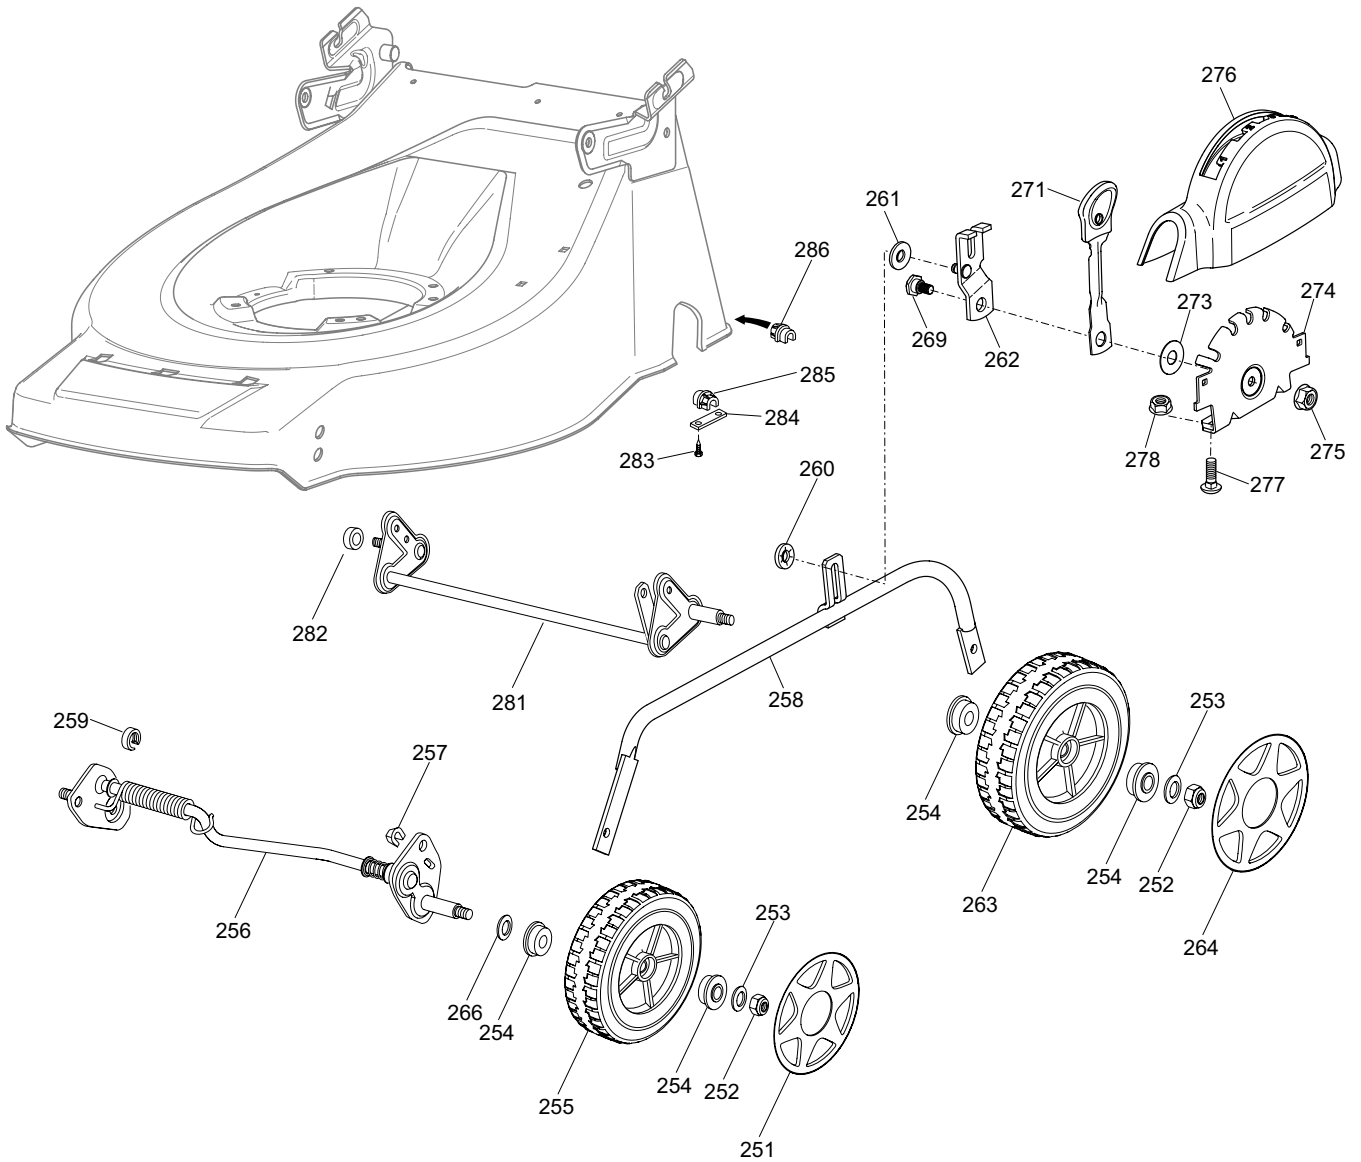

Ausgabe Issue		Bild Nr Picture No		VARIOLUX 53 BC H RADAUFHÄNGUNG	VARIOLUX 53 BC H WHEEL SUSPENSION	Seite Page		
2007- 1		B107				58		
Pos. Fig.	Anzahl/Quantity			Artikel Nr. Part No	Bezeichnung	Description	Satz Kit	Anmerkung Notes
	53 BC-H							
251	2			22110409/0	Radkappe.....	Hub cap.....		
252	4			12155000/0	Mutter.....	Nut.....		
253	4			12521350/0	Scheibe.....	Washer.....		
254	8			22122200/0	Lager.....	Bearing.....		
255	2			81007351/0	Rad.....	Wheel.....		
256	1			81000143/1	Radachse- vorne.....	Wheel axle- front.....		
257	2			12436050/0	Platte.....	Plate.....		
258	1			81006491/0	Höhenverstellstange.....	Height adjust rod.....		
259	1			22171002/0	Distanz.....	Spacer.....		
260	1			12604896/0	Schloßscheibe.....	Lock washer.....		
261	1			12369500/0	Scheibe.....	Washer.....		
262	1			81005121/0	Halter.....	Attachment.....		
263	2			81007343/0	Rad.....	Wheel.....		
264	2			22110410/0	Radkappe.....	Hub cap.....		
266	4			12530150/0	Scheibe.....	Washer.....		
269	1			22524333/0	Bolzen.....	Bolt.....		
271	1			81003321/0	Höhenverstellhebel.....	Height adjust lever.....		
273	1			22672152/0	Scheibe.....	Washer.....		
274	1			22735571/1	Höhenverstellsektor.....	Height adjust sector.....		
275	1			12154210/0	Mutter.....	Nut.....		
276	1			22109714/0	Deckel.....	Cover.....		
277	2			12815200/0	Schraube.....	Screw.....		
278	2			12292102/0	Mutter.....	Nut.....		
281	1			81001278/0	Radachse- hinten.....	Wheel axle- rear.....		
282	1			22170800/0	Distanz.....	Spacer.....		
283	4			12731350/0	Schraube.....	Screw.....		
284	2			22545142/0	Platte.....	Plate.....		
285	1			22038403/0	Buchse- L.....	Bushing- LH.....		
286	1			22038402/0	Buchse- R.....	Bushing- RH.....