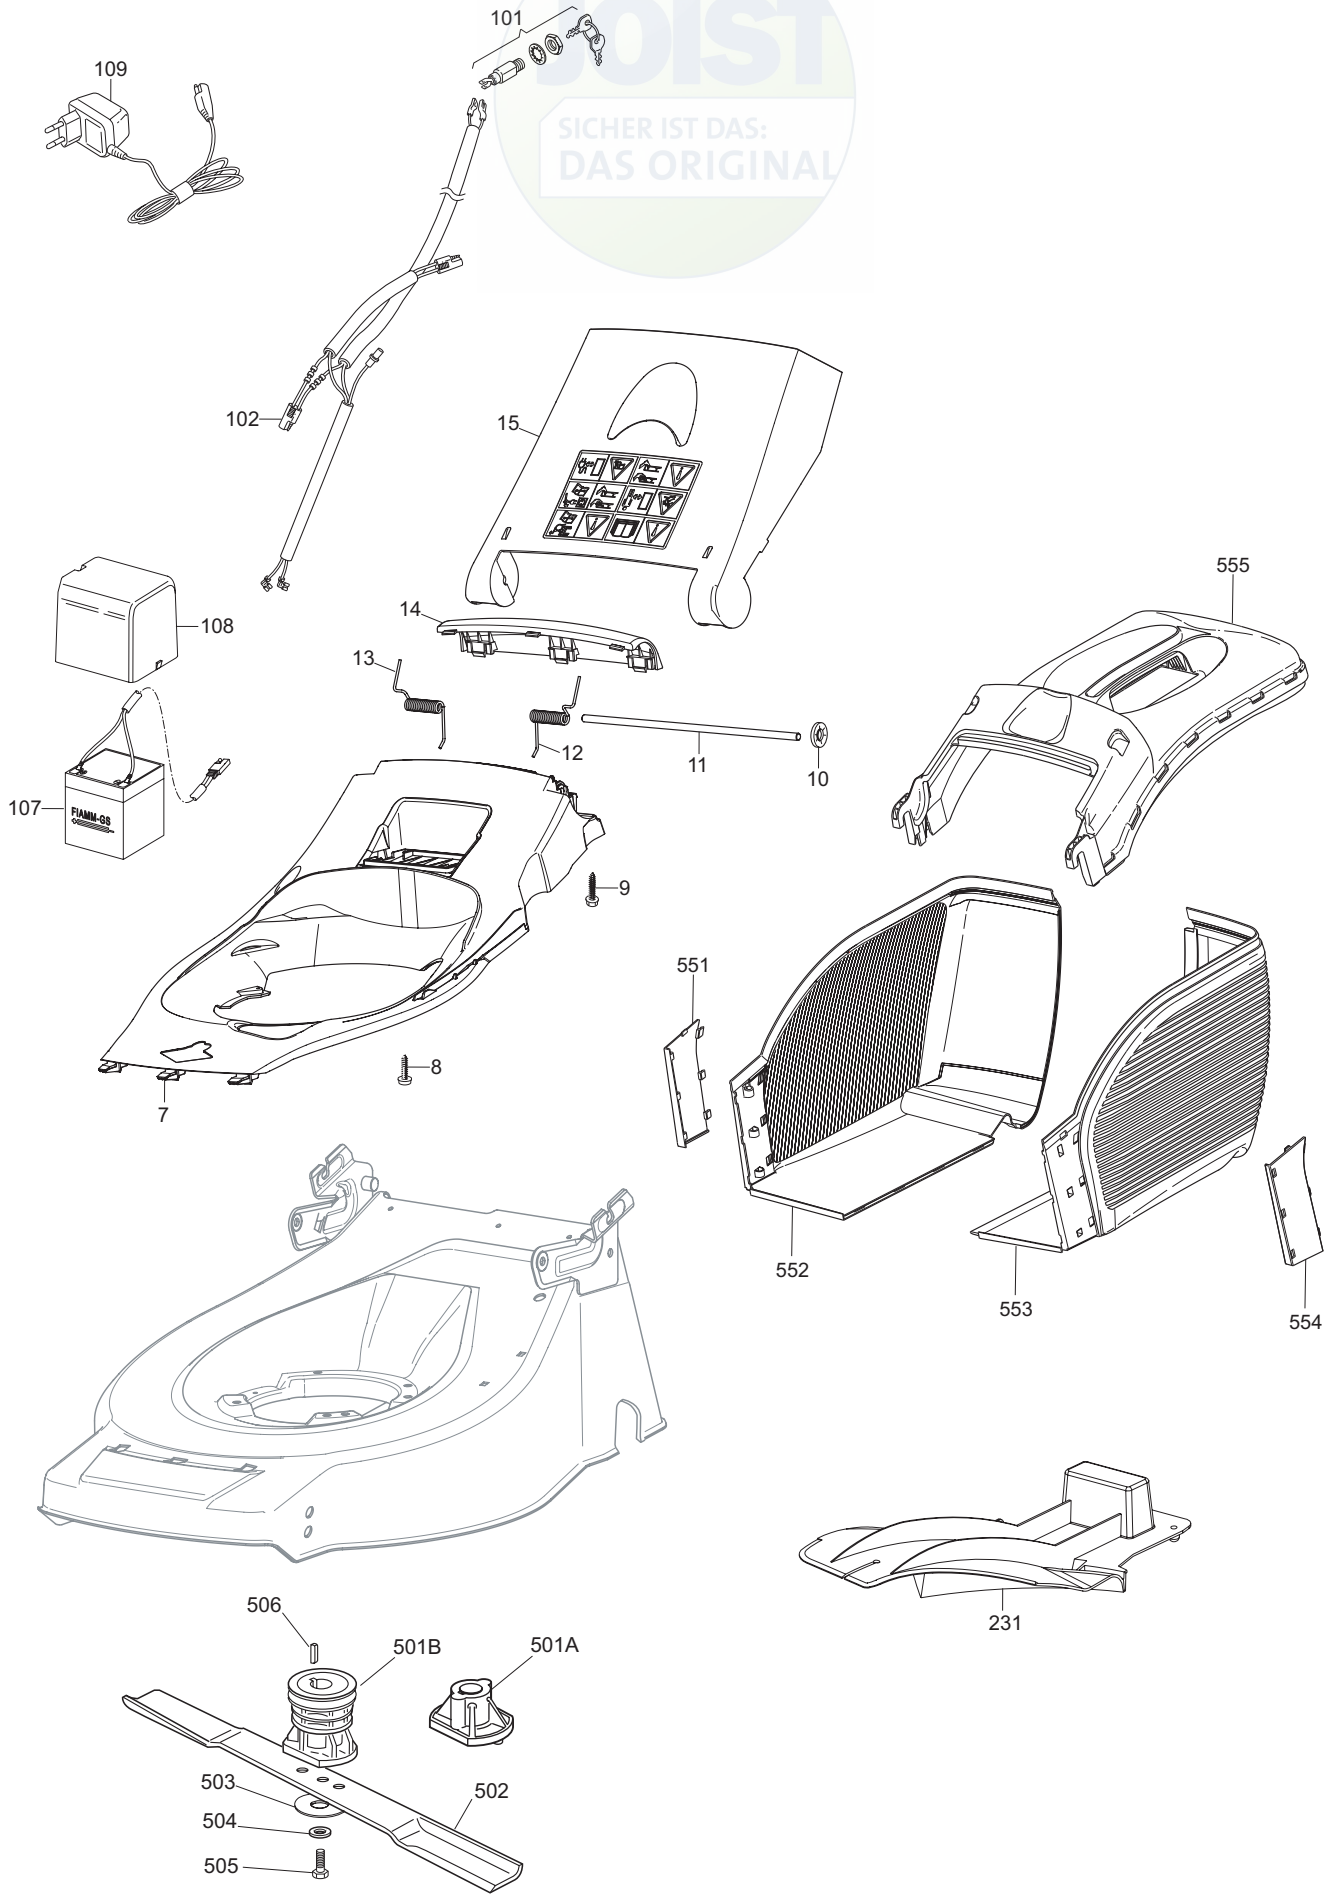

JOIST
SICHER IST DAS:
DAS ORIGINAL

Ausgabe Issue 2007- 1		Bild Nr Picture No B106		VARIOLUX 53 BC H- 53 BCA H- 53 BCAE H MESSER GRASKORB		VARIOLUX 53 BC H- 53 BCA H- 53 BCAE H BLADE GRASSBOX		Seite Page 56	
Pos. Fig.	Anzahl/Quantity			Artikel Nr. Part No	Bezeichnung	Description	Satz Kit	Anmerkung Notes	
	53 BC -H	53 BCA -H	53 BCAE -H						
7	1	1		22109717/0	Haube	Cover			
7			1	22109718/0	Haube	Cover			
8	2	2	2	12728688/0	Schraube	Screw			
9	3	3	3	12731600/1	Schraube	Screw			
10	2	2	2	12604899/0	Schloßscheibe	Lock washer			
11	1	1	1	22517859/0	Stange	Rod			
12	1	1	1	22450421/0	Feder- L	Spring- LH			
13	1	1	1	22450422/0	Feder- R	Spring- RH			
14	1	1	1	22109719/0	Halter	Support			
15	1	1	1	22600133/0	Prallblech	Stone guard			
101			1	18450050/0	Schalter	Switch			
102			1	18204198/0	Kabelbündel	Harness			
107			1	18120052/0	Batterie	Battery			
108			1	22109530/0	Deckel	Cover			
109			1	18204120/0	Ladegerät	Battery charger			
231	1	1	1	22140222/0	Mulch Deflektor	Mulchplug			
501 A	1			1111- 9743- 01	Nabe	Hub			
501 B		1	1	1111- 9744- 01	Nabe m. Scheibe	Hub w. pulley			
502	1	1	1	1111- 9726- 01	Messer	Blade			
503	1	1	1	22160400/0	Scheibe	Elastic washer			
504	1	1	1	12523080/0	Scheibe	Washer			
505	1	1	1	12735698/0	Schraube	Screw			
506	1	1	1	12139100/0	Keil	Key			
551	1	1	1	22486156/0	Profil- R	Profile- RH			
552	1	1	1	22486154/0	Graskorb- untere, R	Grass box- lower, RH			
553	1	1	1	22486155/0	Graskorb- untere, L	Grass box- lower, LH			
554	1	1	1	22486157/0	Profil- L	Profile- LH			
555	1	1	1	22486153/0	Graskorb- Oberteil	Grass box- upper