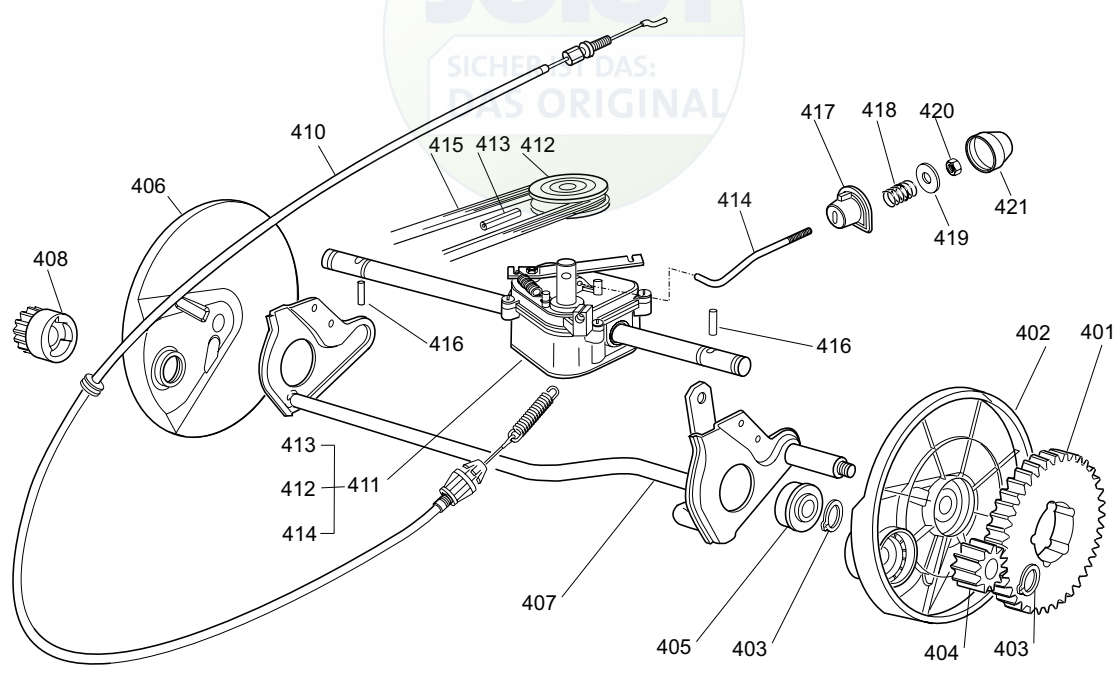

Ausgabe Issue 2007- 1		Bild Nr Picture No B103		VARIOLUX 53 BCAE GETRIEBE RADAUFHÄNGUNG		VARIOLUX 53 BCAE TRANSMISSION WHEEL SUSPENSION		Seite Page 66	
Pos. Fig.	Anzahl/Quantity			Artikel Nr. Part No	Bezeichnung	Description	Satz Kit	Anmerkung Notes	
	53 BCAE								
251	2			22110409/0	Radkappe.....	Hub cap.....			
252	4			12155000/0	Mutter.....	Nut.....			
253	2			12521350/0	Scheibe.....	Washer.....			
254	8			22122200/0	Lager.....	Bearing.....			
255	2			81007351/0	Rad.....	Wheel.....			
256	1			81000143/1	Radachse- vorne.....	Wheel axle- front.....			
257	2			12436050/0	Platte.....	Plate.....			
258	1			81006489/0	Höhenverstellstange.....	Height adjust rod.....			
259	1			22171002/0	Distanz.....	Spacer.....			
260	1			12604896/0	Schloßscheibe.....	Lock washer.....			
261	1			12369500/0	Scheibe.....	Washer.....			
262	1			81005121/0	Halter.....	Attachment.....			
263	2			81007343/0	Rad.....	Wheel.....			
264	2			22110410/0	Radkappe.....	Hub cap.....			
265	2			12369500/0	Scheibe.....	Washer.....			
266	2			12530150/0	Scheibe.....	Washer.....			
269	1			22524333/0	Bolzen.....	Bolt.....			
271	1			81003321/0	Höhenverstellhebel.....	Height adjust lever.....			
273	1			22672152/0	Scheibe.....	Washer.....			
274	1			22735571/1	Höhenverstellsektor.....	Height adjust sector.....			
275	1			12154210/0	Mutter.....	Nut.....			
276	1			22109714/0	Deckel.....	Cover.....			
277	2			12815200/0	Schraube.....	Screw.....			
278	2			12292102/0	Mutter.....	Nut.....			
401	2			22120105/1	Kranz.....	Ring gear.....			
402	1			22600093/0	Radschutz- links.....	Wheel cover- LH.....			
403	4			12608600/0	Seegerring.....	Seegerring.....			
404	1			22570120/1	Ritzel- links.....	Pinion- LH.....			
405	2			19216035/0	Lager.....	Bearing.....			
406	1			22600092/0	Radschutz- rechts.....	Wheel cover- RH.....			
407	1			81000147/0	Hinterradachse.....	Rear axle.....			
408	1			22570110/1	Ritzel- rechts.....	Pinion- RH.....			
410	1			81000710/0	Kupplungsdraht.....	Clutch cable.....			
411	1			81003076/0	Getriebe (schw).....	Transmission (black).....		Inkl. 412 - 414	
412	1			22601904/0	• Riemenscheibe.....	• Belt pulley.....			
413	1			12645705/0	• Stift.....	• Pin.....			
414	1			22033283/0	• Verstellstange.....	• Adjustment rod.....			
415	1			1111- 9746- 01	Riemen.....	Belt.....			
416	2			22753000/0	Stift.....	Pin.....			
417	1			22041957/1	Bush.....	Bush.....			
418	1			22450063/0	Feder.....	Spring.....			
419	1			22680009/0	Scheibe.....	Washer.....			
420	1			12154510/0	Mutter.....	Nut.....			
421	1			22110230/0	Kappe.....	Cap.....