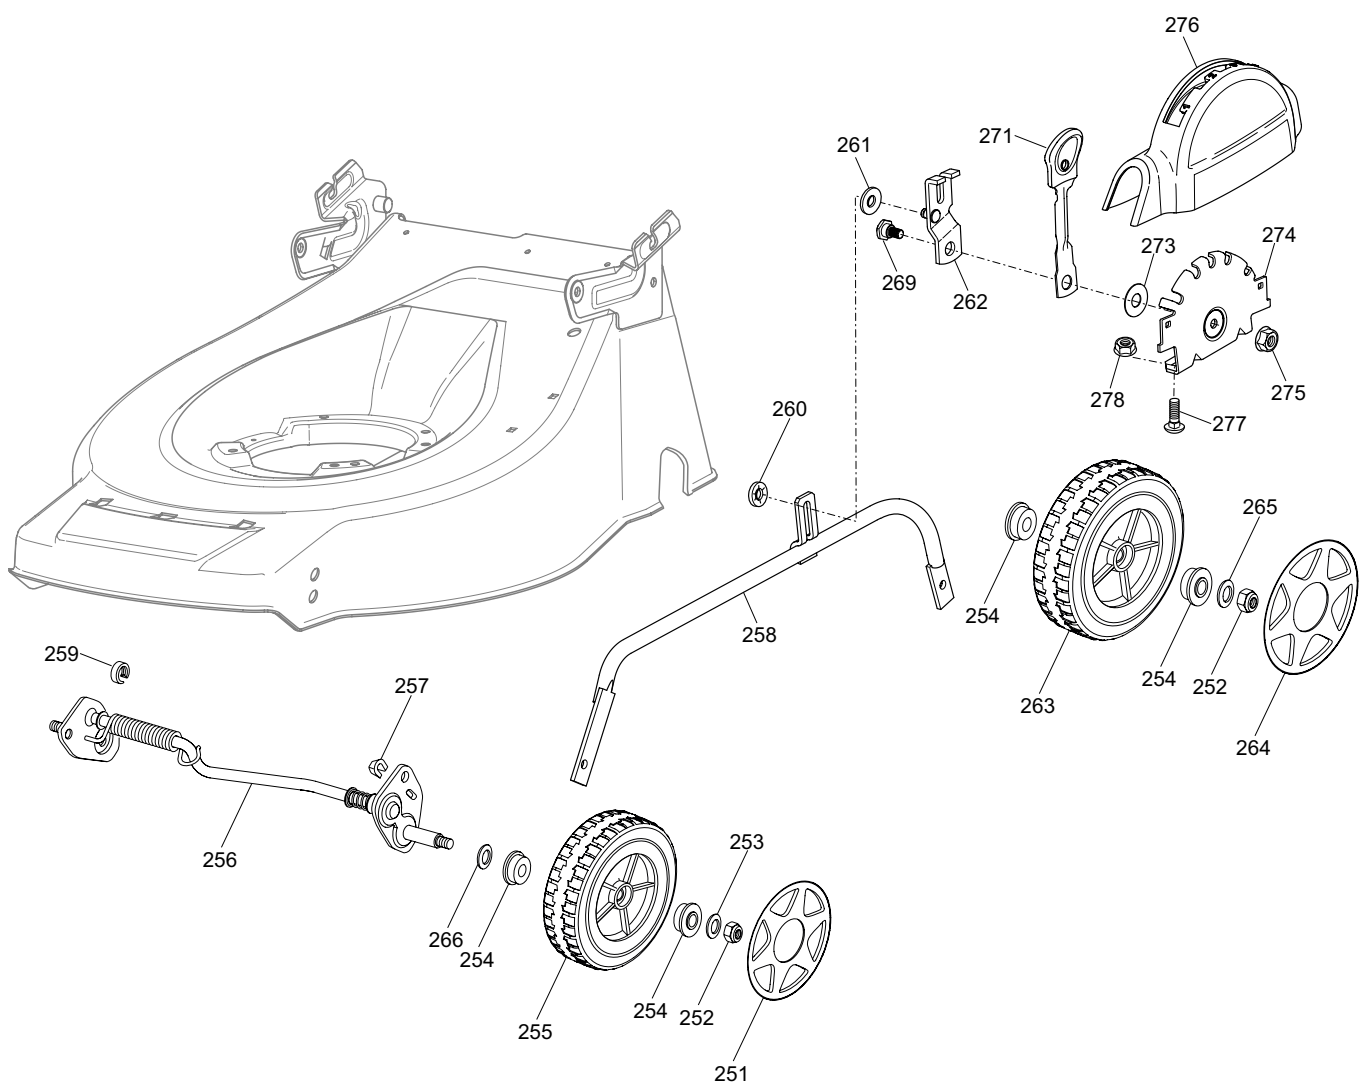

Ausgabe Issue 2007- 1		Bild Nr Picture No B103		VARIOLUX 53 BCAE GETRIEBE RADAUFHÄNGUNG		VARIOLUX 53 BCAE TRANSMISSION WHEEL SUSPENSION		Seite Page 66	
Pos. Fig.	Anzahl/Quantity			Artikel Nr. Part No	Bezeichnung	Description	Satz Kit	Anmerkung Notes	
	53 BCAE								
251	2			22110409/0	Radkappe.....	Hub cap.....			
252	4			12155000/0	Mutter.....	Nut.....			
253	2			12521350/0	Scheibe.....	Washer.....			
254	8			22122200/0	Lager.....	Bearing.....			
255	2			81007351/0	Rad.....	Wheel.....			
256	1			81000143/1	Radachse- vorne.....	Wheel axle- front.....			
257	2			12436050/0	Platte.....	Plate.....			
258	1			81006489/0	Höhenverstellstange.....	Height adjust rod.....			
259	1			22171002/0	Distanz.....	Spacer.....			
260	1			12604896/0	Schloßscheibe.....	Lock washer.....			
261	1			12369500/0	Scheibe.....	Washer.....			
262	1			81005121/0	Halter.....	Attachment.....			
263	2			81007343/0	Rad.....	Wheel.....			
264	2			22110410/0	Radkappe.....	Hub cap.....			
265	2			12369500/0	Scheibe.....	Washer.....			
266	2			12530150/0	Scheibe.....	Washer.....			
269	1			22524333/0	Bolzen.....	Bolt.....			
271	1			81003321/0	Höhenverstellhebel.....	Height adjust lever.....			
273	1			22672152/0	Scheibe.....	Washer.....			
274	1			22735571/1	Höhenverstellsektor.....	Height adjust sector.....			
275	1			12154210/0	Mutter.....	Nut.....			
276	1			22109714/0	Deckel.....	Cover.....			
277	2			12815200/0	Schraube.....	Screw.....			
278	2			12292102/0	Mutter.....	Nut.....			
401	2			22120105/1	Kranz.....	Ring gear.....			
402	1			22600093/0	Radschutz- links.....	Wheel cover- LH.....			
403	4			12608600/0	Seegerring.....	Seegerring.....			
404	1			22570120/1	Ritzel- links.....	Pinion- LH.....			
405	2			19216035/0	Lager.....	Bearing.....			
406	1			22600092/0	Radschutz- rechts.....	Wheel cover- RH.....			
407	1			81000147/0	Hinterradachse.....	Rear axle.....			
408	1			22570110/1	Ritzel- rechts.....	Pinion- RH.....			
410	1			81000710/0	Kupplungsdraht.....	Clutch cable.....			
411	1			81003076/0	Getriebe (schw).....	Transmission (black).....		Inkl. 412 - 414	
412	1			22601904/0	• Riemenscheibe.....	• Belt pulley.....			
413	1			12645705/0	• Stift.....	• Pin.....			
414	1			22033283/0	• Verstellstange.....	• Adjustment rod.....			
415	1			1111- 9746- 01	Riemen.....	Belt.....			
416	2			22753000/0	Stift.....	Pin.....			
417	1			22041957/1	Bush.....	Bush.....			
418	1			22450063/0	Feder.....	Spring.....			
419	1			22680009/0	Scheibe.....	Washer.....			
420	1			12154510/0	Mutter.....	Nut.....			
421	1			22110230/0	Kappe.....	Cap.....