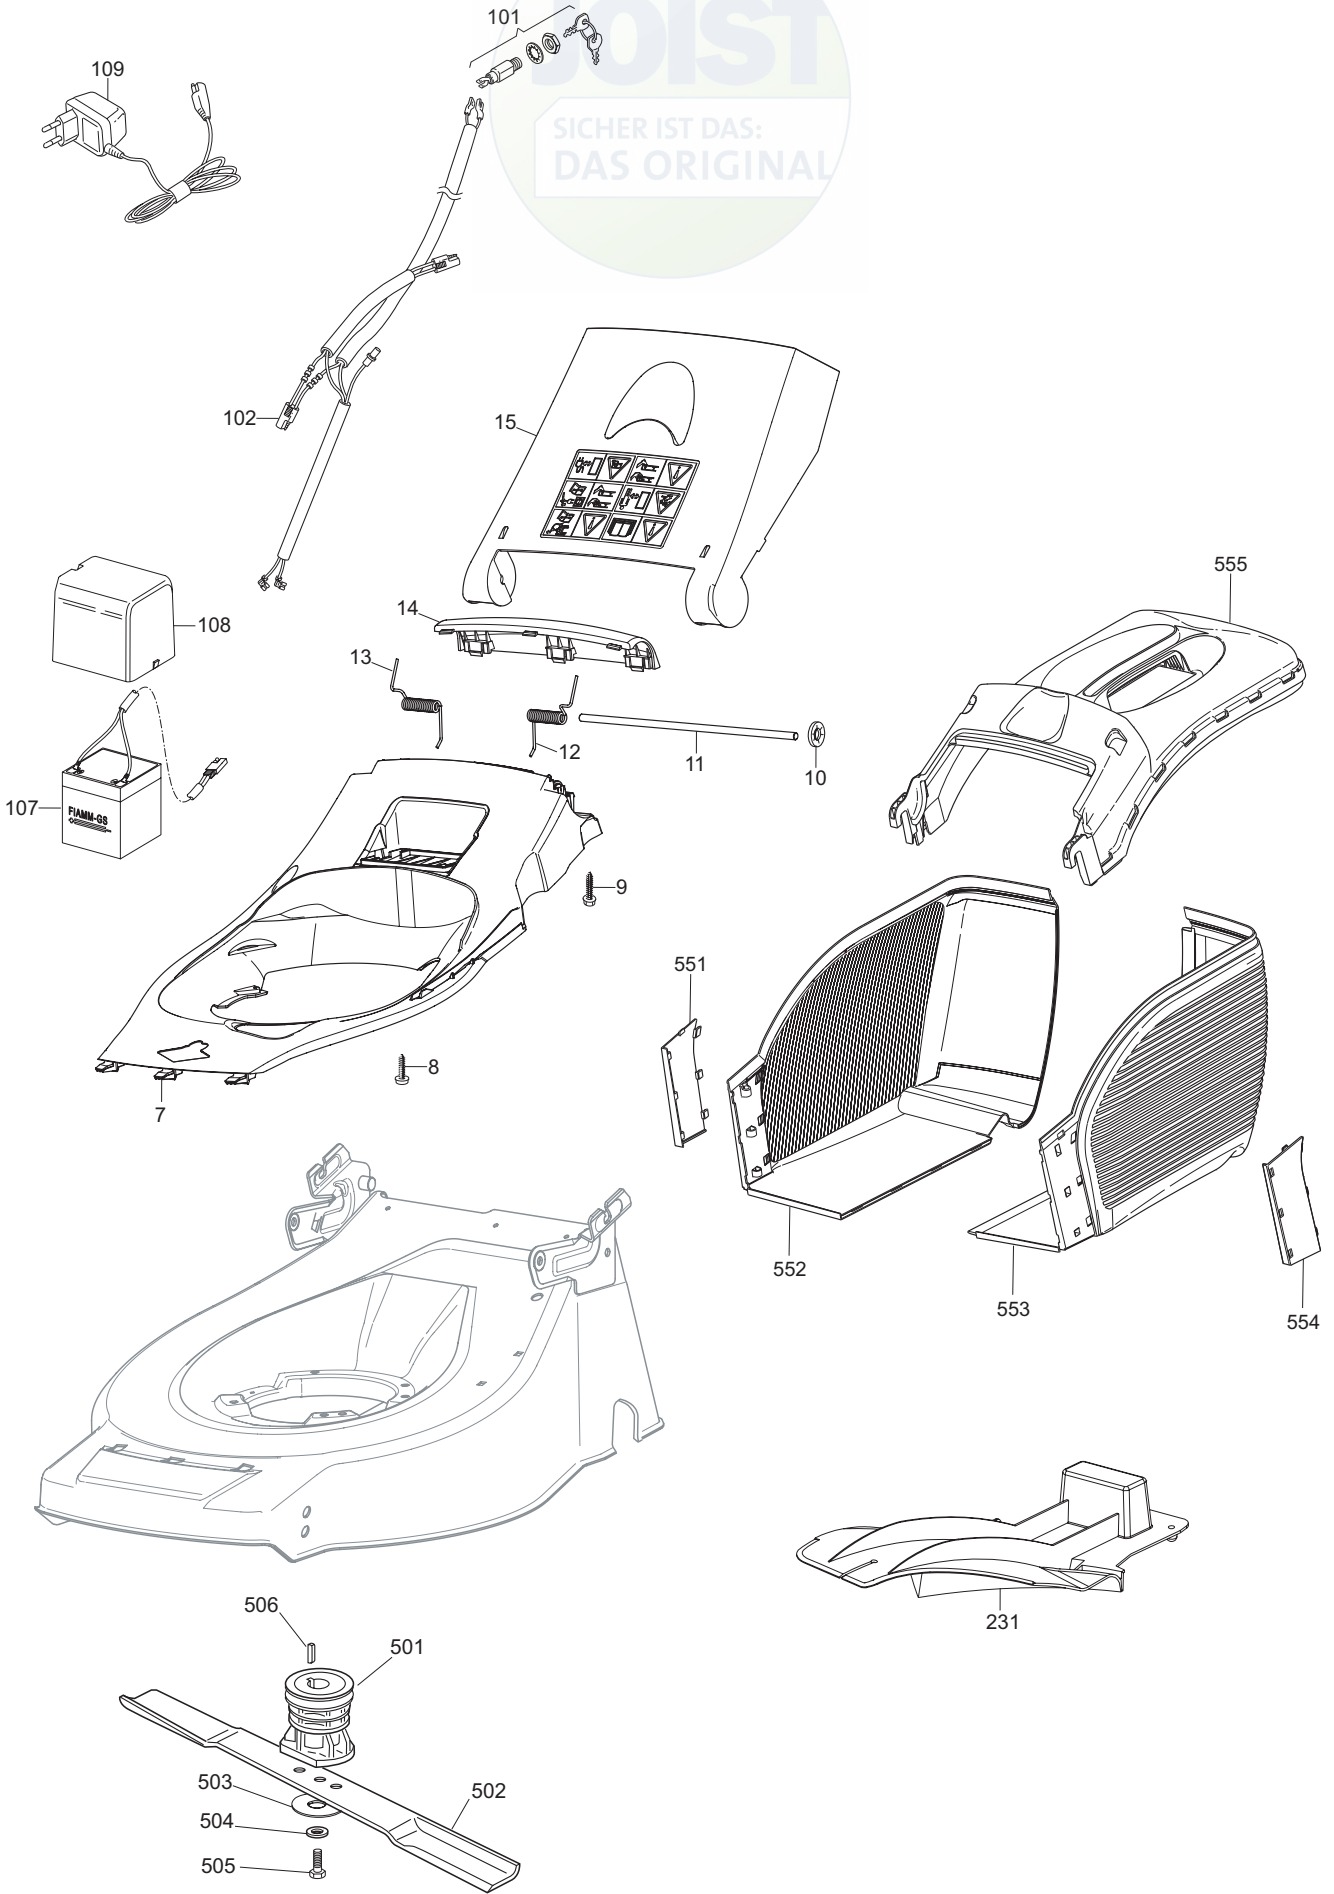

JOIST
SICHER IST DAS:
DAS ORIGINAL

Ausgabe Issue 2007- 1		Bild Nr Picture No B112		VARIOLUX 53 BCAE MESSER GRASKORB		VARIOLUX 53 BCAE BLADE GRASSBOX		Seite Page 64	
Pos. Fig.	Anzahl/Quantity			Artikel Nr. Part No	Bezeichnung	Description	Satz Kit	Anmerkung Notes	
	53 BCAE								
7	1			22109718/0	Haube	Cover			
8	2			12728688/0	Schraube	Screw			
9	3			12731600/1	Schraube	Screw			
10	2			12604899/0	Schloßscheibe	Lock washer			
11	1			22517859/0	Stange	Rod			
12	1			22450421/0	Feder- L	Spring- LH			
13	1			22450422/0	Feder- R	Spring- RH			
14	1			22109719/0	Halter	Support			
15	1			22600133/0	Prallblech	Stone guard			
101	1			18450050/0	Schalter	Switch			
102	1			18204196/0	Kabelbündel	Harness			
107	1			18120052/0	Batterie	Battery			
108	1			22109530/0	Deckel	Cover			
109	1			18204120/0	Ladegerät	Battery charger			
231	1			22140222/0	Mulch Deflektor	Mulchplug			
501	1			1111- 9744- 01	Nabe m. Scheibe	Hub w. pulley			
502	1			1111- 9726- 01	Messer	Blade			
503	1			22160400/0	Scheibe	Elastic washer			
504	1			12523080/0	Scheibe	Washer			
505	1			12735698/0	Schraube	Screw			
506	1			12139100/0	Keil	Key			
551	1			22486156/0	Profil- R	Profile- RH			
552	1			22486154/0	Graskorb- untere, R	Grass box- lower, RH			
553	1			22486155/0	Graskorb- untere, L	Grass box- lower, LH			
554	1			22486157/0	Profil- L	Profile- LH			
555	1			22486153/0	Graskorb- Oberteil	Grass box- upper