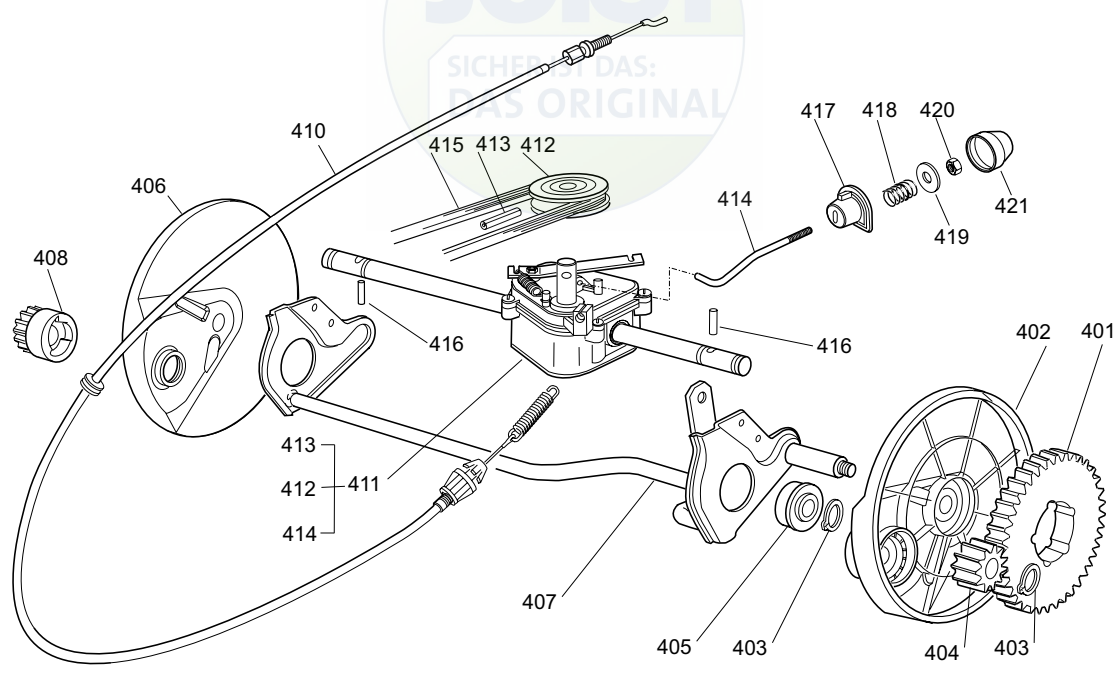

Ausgabe Issue 2007- 1		Bild Nr Picture No B103		VARIOLUX 53 BCA H- 53 BCAE H GETRIEBE RADAUFHÄNGUNG		VARIOLUX 53 BCA H- 53 BCAE H TRANSMISSION WHEEL SUSPENSION		Seite Page 60	
Pos. Fig.	Anzahl/Quantity			Artikel Nr. Part No	Bezeichnung	Description	Satz Kit	Anmerkung Notes	
	53 BCA -H	53 BCAE -H							
251	2	2		22110409/0	Radkappe.....	Hub cap.....			
252	4	4		12155000/0	Mutter.....	Nut.....			
253	2	2		12521350/0	Scheibe.....	Washer.....			
254	8	8		22122200/0	Lager.....	Bearing.....			
255	2	2		81007351/0	Rad.....	Wheel.....			
256	1	1		81000143/1	Radachse- vorne.....	Wheel axle- front.....			
257	2	2		12436050/0	Platte.....	Plate.....			
258	1	1		81006489/0	Höhenverstellstange.....	Height adjust rod.....			
259	1	1		22171002/0	Distanz.....	Spacer.....			
260	1	1		12604896/0	Schloßscheibe.....	Lock washer.....			
261	1	1		12369500/0	Scheibe.....	Washer.....			
262	1	1		81005121/0	Halter.....	Attachment.....			
263	2	2		81007343/0	Rad.....	Wheel.....			
264	2	2		22110410/0	Radkappe.....	Hub cap.....			
265	2	2		12369500/0	Scheibe.....	Washer.....			
266	2	2		12530150/0	Scheibe.....	Washer.....			
269	1	1		22524333/0	Bolzen.....	Bolt.....			
271	1	1		81003321/0	Höhenverstellhebel.....	Height adjust lever.....			
273	1	1		22672152/0	Scheibe.....	Washer.....			
274	1	1		22735571/1	Höhenverstellsektor.....	Height adjust sector.....			
275	1	1		12154210/0	Mutter.....	Nut.....			
276	1	1		22109714/0	Deckel.....	Cover.....			
277	2	2		12815200/0	Schraube.....	Screw.....			
278	2	2		12292102/0	Mutter.....	Nut.....			
401	2	2		22120105/1	Kranz.....	Ring gear.....			
402	1	1		22600093/0	Radschutz- links.....	Wheel cover- LH.....			
403	4	4		12608600/0	Seegerring.....	Seegerring.....			
404	1	1		22570120/1	Ritzel- links.....	Pinion- LH.....			
405	2	2		19216035/0	Lager.....	Bearing.....			
406	1	1		22600092/0	Radschutz- rechts.....	Wheel cover- RH.....			
407	1	1		81000147/0	Hinterradachse.....	Rear axle.....			
408	1	1		22570110/1	Ritzel- rechts.....	Pinion- RH.....			
410	1	1		81000710/0	Kupplungsdraht.....	Clutch cable.....			
411	1	1		81003076/0	Getriebe (schw).....	Transmission (black).....		Inkl. 412 - 414	
412	1	1		22601904/0	• Riemenscheibe.....	• Belt pulley.....			
413	1	1		12645705/0	• Stift.....	• Pin.....			
414	1	1		22033283/0	• Verstellstange.....	• Adjustment rod.....			
415	1	1		1111- 9746- 01	Riemen.....	Belt.....			
416	2	2		22753000/0	Stift.....	Pin.....			
417	1	1		22041957/1	Bush.....	Bush.....			
418	1	1		22450063/0	Feder.....	Spring.....			
419	1	1		22680009/0	Scheibe.....	Washer.....			
420	1	1		12154510/0	Mutter.....	Nut.....			
421	1	1		22110230/0	Kappe.....	Cap.....