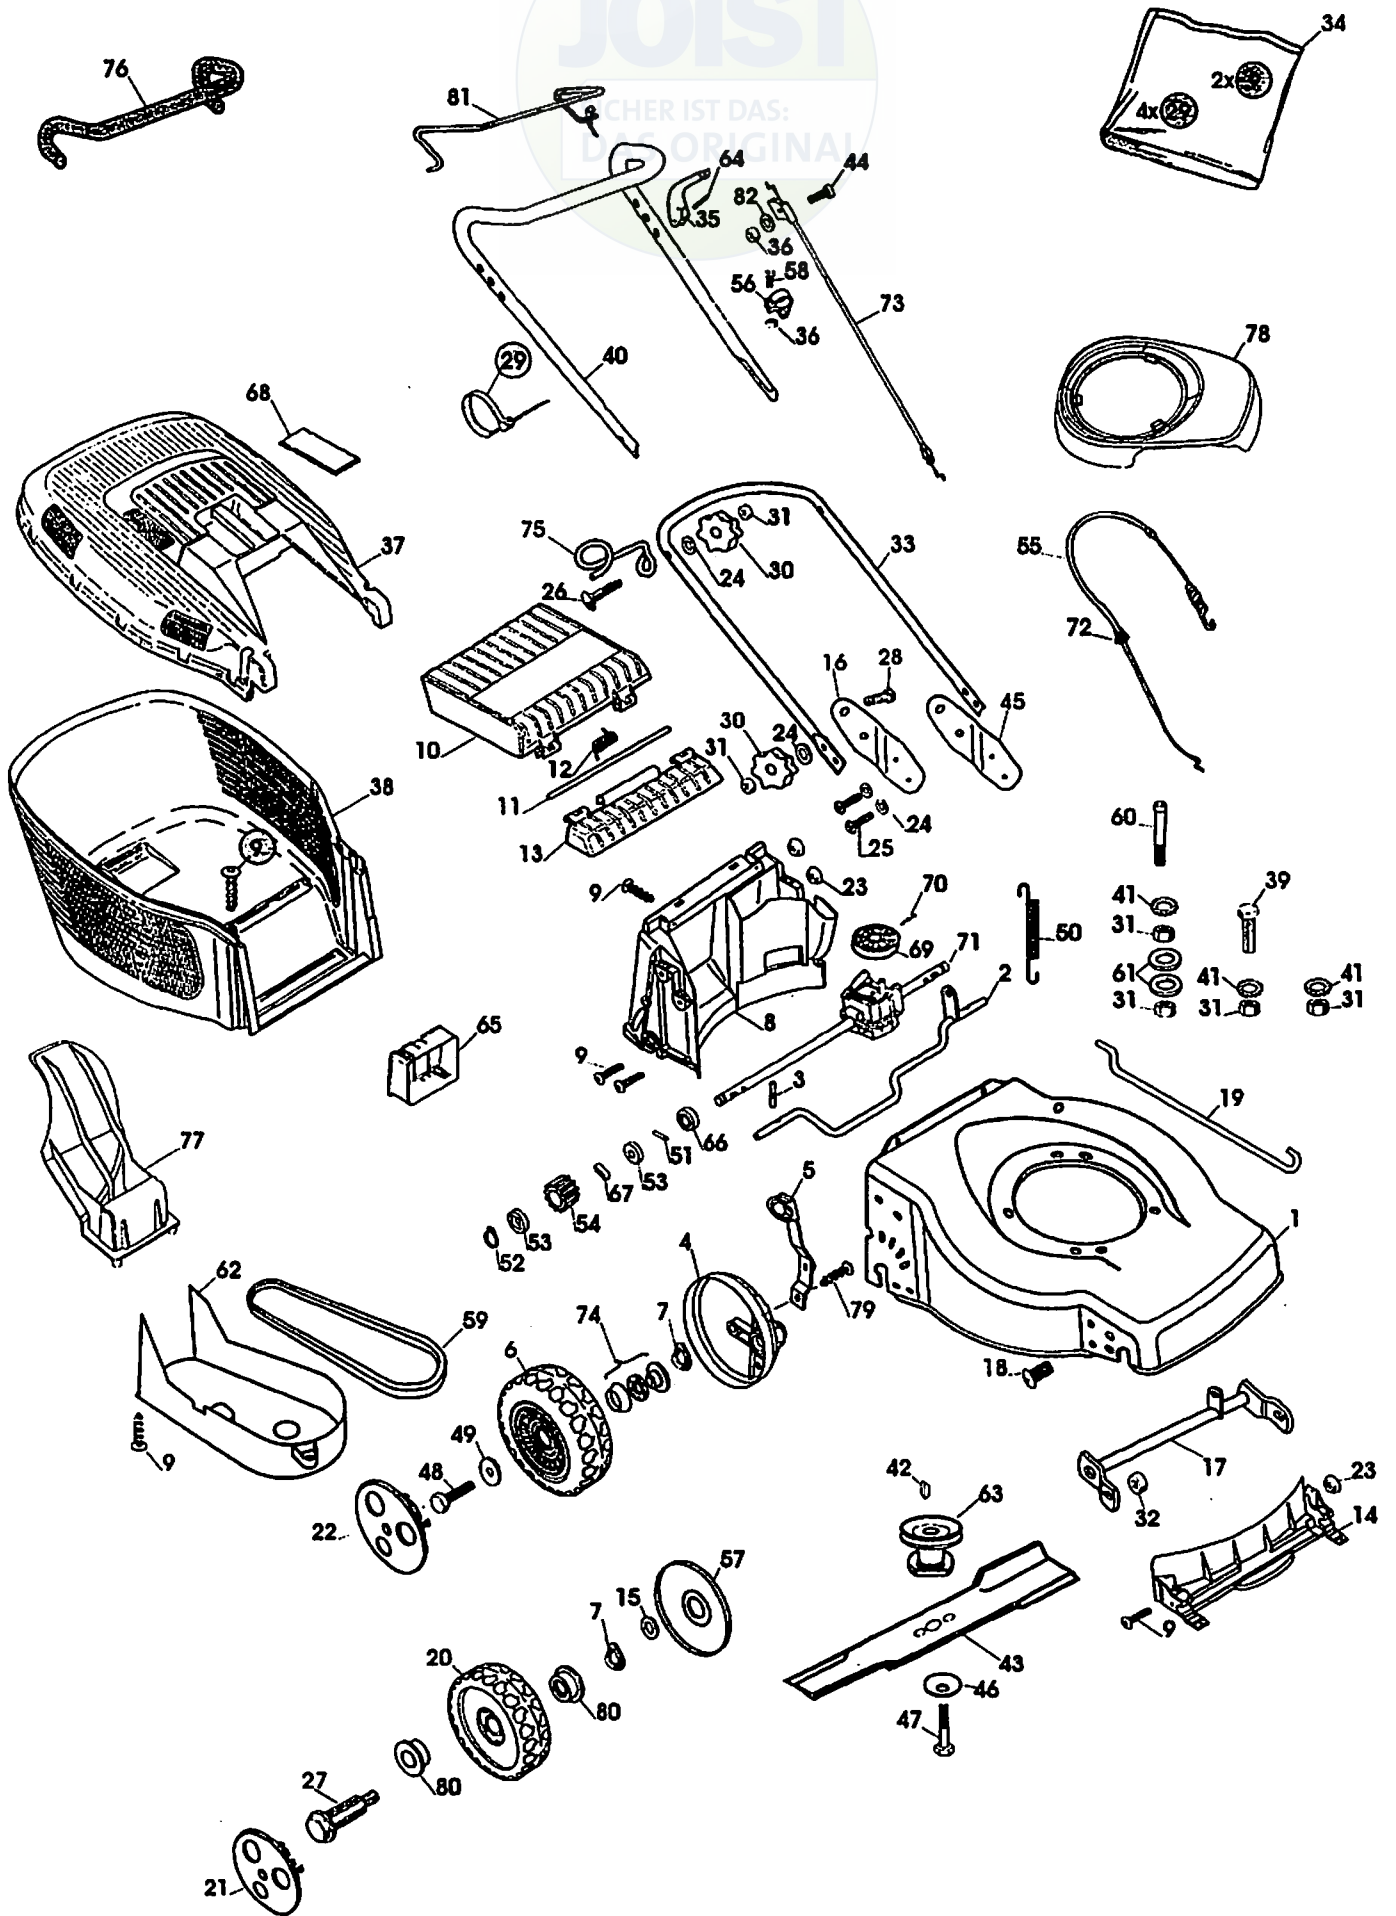

JOIST
WER IST DAS:
ORIGINAL

B026A

Ausgabe Issue 2001-1	Bild Nr. Picture No B026A	VARIOLUX 45 BCA	VARIOLUX 45 BCA	Seite Page 32

Pos. Fig.	Anzahl/Quantity				Artikel Nr. Part No	Bezeichnung	Description	Satz Kit	Anmerkung Notes
64	1				9595-0258-00	Spannstift	Locating pin		
65	1				1111-2927-01	Batteriehälter	Battery holder		
66	2				9549-0053-00	Kugellager	Ball bearing		
67	2				1111-2827-01	Treibkeil	Drive key		
68	1				1117-1135-02	• Deckel-schwarz	• Cover-black		
69	1				1117-3018-01	• Riemenscheibe	• Pulley		
70	1				1111-2382-01	• Stift	• Pin		
71	1				1117-3016-01	Getriebe	Gera box assy		Inkl. 69 + 70
72	1				1134-3203-04	Kabelhülse	Cable protector		
73	1				1117-1183-01	Motorbremsdraht	Engine brake cable		
74	2				1111-9047-01	• Kugellagersatz	• Ball bearing kit		
75	1				1117-1116-01	Schnurhalter	Ropeholder		
76	1				1117-3036-01	• Griff	• Foam grip		
77	1				1117-3001-01	Mulcherpropfen	Mulch plug		
78	1				1111-3289-02	Motorhaube-rot	Engine cover-red		
79	2				9836-9512-12	Schraube	Screw		
80	4				9549-0053-00	Kugellager	Ball bearing		
81	1				1117-1374-01	Bügel	Control handle		
82	1				9699-0025-02	Scheibe	Washer