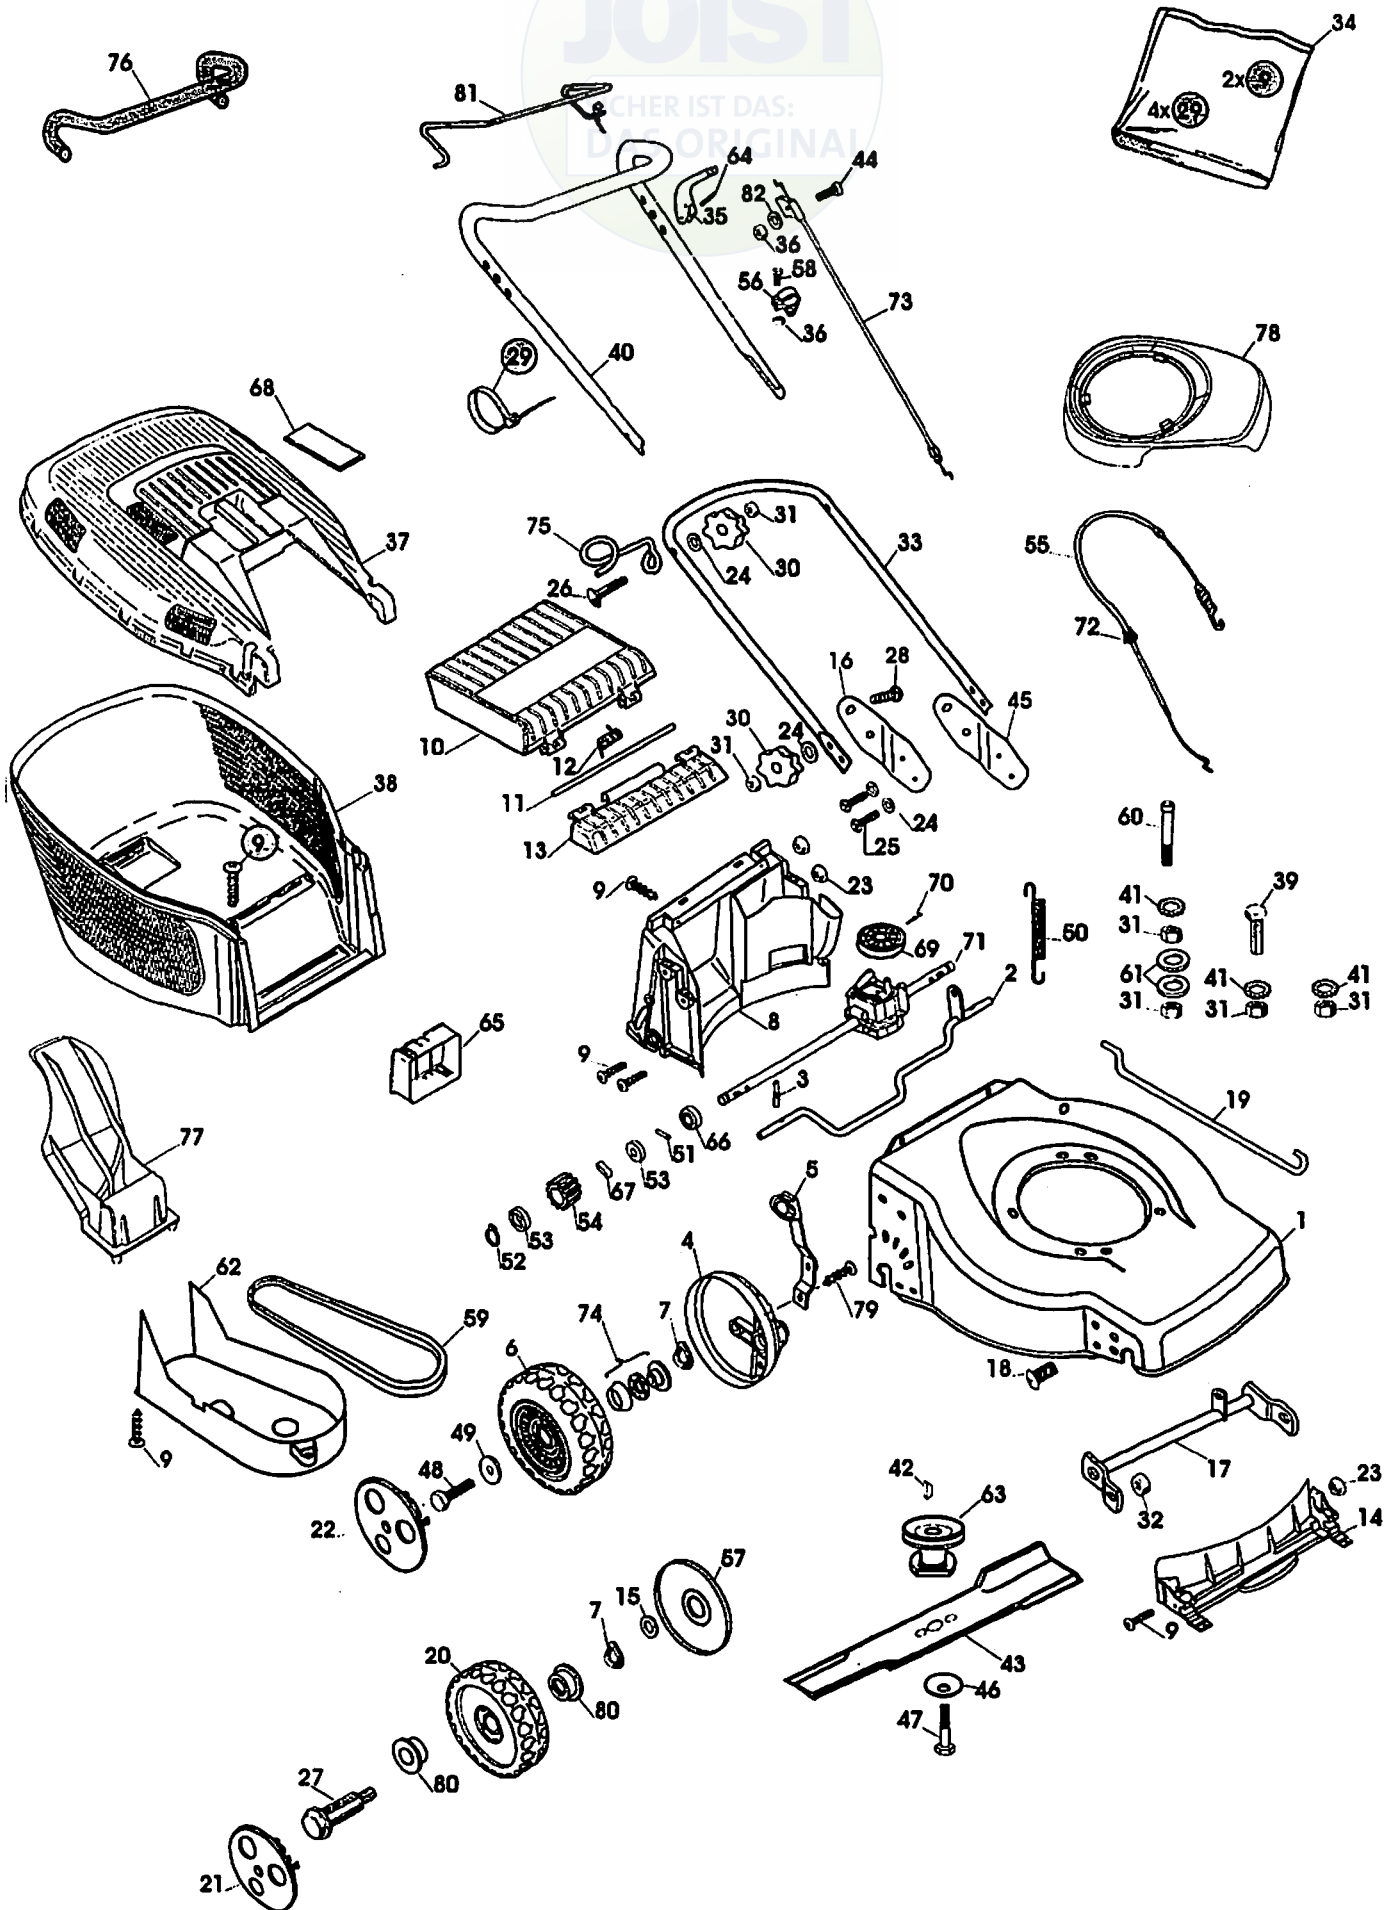

JOIST
WELCHER IST DAS:
ORIGINAL

B026A

Ausgabe Issue 2001-1		Bild Nr. Picture No B026A		VARIOLUX 45 BCA		VARIOLUX 45 BCA		Seite Page 30	
Pos. Fig.	Anzahl/Quantity			Artikel Nr. Part No	Bezeichnung	Description	Satz Kit	Anmerkung Notes	
X	1	1		1117-3263-04	Chassie	Chassis			
	2	1		1117-1173-01	Hinterachse	Shaft-backside			
	3	2		9595-0212-00	Spannstift	Locating pin			
X	4	2		1117-3256-01	Raddeckel	Wheel protection cap			
	5	1		1117-1174-01	Höheneinstellhebe	Height adjust lever			
	6	2		1111-2665-01	Rad mit Kugellager	Wheel assy		Inkl. 74	
	7	4		9694-0003-00	Scheibe	Washer			
	8	1		1117-3008-01	Leitschiene-hintere	Baffle-rear			
	9	14		9836-9516-12	Schraube	Screw			
	10	1		1117-1156-02	Klappe-schwarz	Rear flap-black			
	11	1		1117-1143-01	Achse	Shaft			
	12	1		1117-1126-01	Feder	Spring-rear flap			
	13	1		1117-1155-02	Klappehalterung-schw.	Flap holder-black			
	14	1		1117-3007-01	Leitschiene-vordere	Baffle-front			
	15	2		9699-0078-02	Scheibe	Washer			
	16	1		1117-1341-01	Halter-rechts	Handle support-R.H.			
	17	1		1117-1334-01	Vorderachse	Front shaft			
	18	2		9865-0816-16	Schraube	Screw			
	19	1		1117-1130-01	Höheneinstellstange	Connection rod			
	20	2		1111-3163-01	Rad	Wheel			
X	21	2		1111-2804-11	Nabenkapsel-grau	Hub cap-grey			
X	22	2		1111-2815-11	Nabenkapsel-grau	Hub cap-grey			
	23	6		1117-1131-01	Mutter	Nut			
	24	8		9699-0028-02	Scheibe	Flat washer			
	25	4		1117-1364-01	Schraube	Screw			
	26	2		9898-0845-12	Schraube	Screw			
	27	2		1111-3164-01	Radbolzen	Wheel axle bolt			
	28	2		9898-0835-12	Schraube	Screw			
	29	4		9579-0008-00	Kabelhalter	Cable holder			
	30	4		1117-3194-01	Verriegelungsrad	Locking knob			
	31	8		9799-0831-02	Mutter	Nut			
	32	2		9716-0831-02	Mutter	Nut			
	33	1		1117-3034-01	Führungsholm-Untert.	Handlebar-lower			
	34	1		1117-3028-01	Montagesatz	Assy kit			
	35	1		1117-3221-01	Regulierbügel	OPC lever			
	36	2		9799-0631-02	Mutter	Nut			
	37	1		1117-1157-02	Behälterdeckel-schwar	Grassbag cover-black		Inkl. 68	
	38	1		1117-1218-01	Behälter-Unterteil	Lower grass bag			
	39	2		9997-0830-16	Schraube	Screw			
	40	1		1117-3035-01	Führungsholm-Obert.	Handlebar-upper		Inkl. 76	
	41	3		9678-0009-02	Schloßscheibe	Lock washer			
	42	1		9600-0014-00	Keil	Key			
	43	1		1111-9718-01	Messer	Blade			
	44	1		9948-0640-16	Schraube	Screw			
	45	1		1117-1340-01	Halter-links	Handle support-L.H.			
	46	1		1117-1065-01	Tellerfeder	Spring washer			
	47	1		9987-5251-12	Schraube	Screw			
	48	2		9997-0614-16	Schraube	Screw			
	49	2		1117-1175-01	Scheibe	Washer			
	50	1		1117-1120-01	Feder	Spring			
	51	2		9591-0011-00	Stift	Pin			
	52	2		1117-1083-01	Schließring	Safety ring			
	53	4		1111-2830-01	Stützscheibe	Support washer			
	54	2		1111-3075-01	Zahnrad	Gear wheel			
	55	1		1117-1190-01	Kupplungsdraht	Clutch cable		Inkl. 72	
	56	1		1117-1114-01	Drahthalter	Support			
	57	2		1117-1161-01	Radschutz	Wheel protection			
	58	1		9865-0616-16	Schraube	Screw			
	59	1		1117-3017-01	Keilriemen	V-belt			
	60	1		1117-1268-01	Bolzen	Bolt			
	61	2		9699-0062-02	Scheibe	Flat washer			
	62	1		1117-1147-01	Riemenschutz	Transmission cap			
	63	1		1111-9716-01	Messerhalterung	Blade holder			