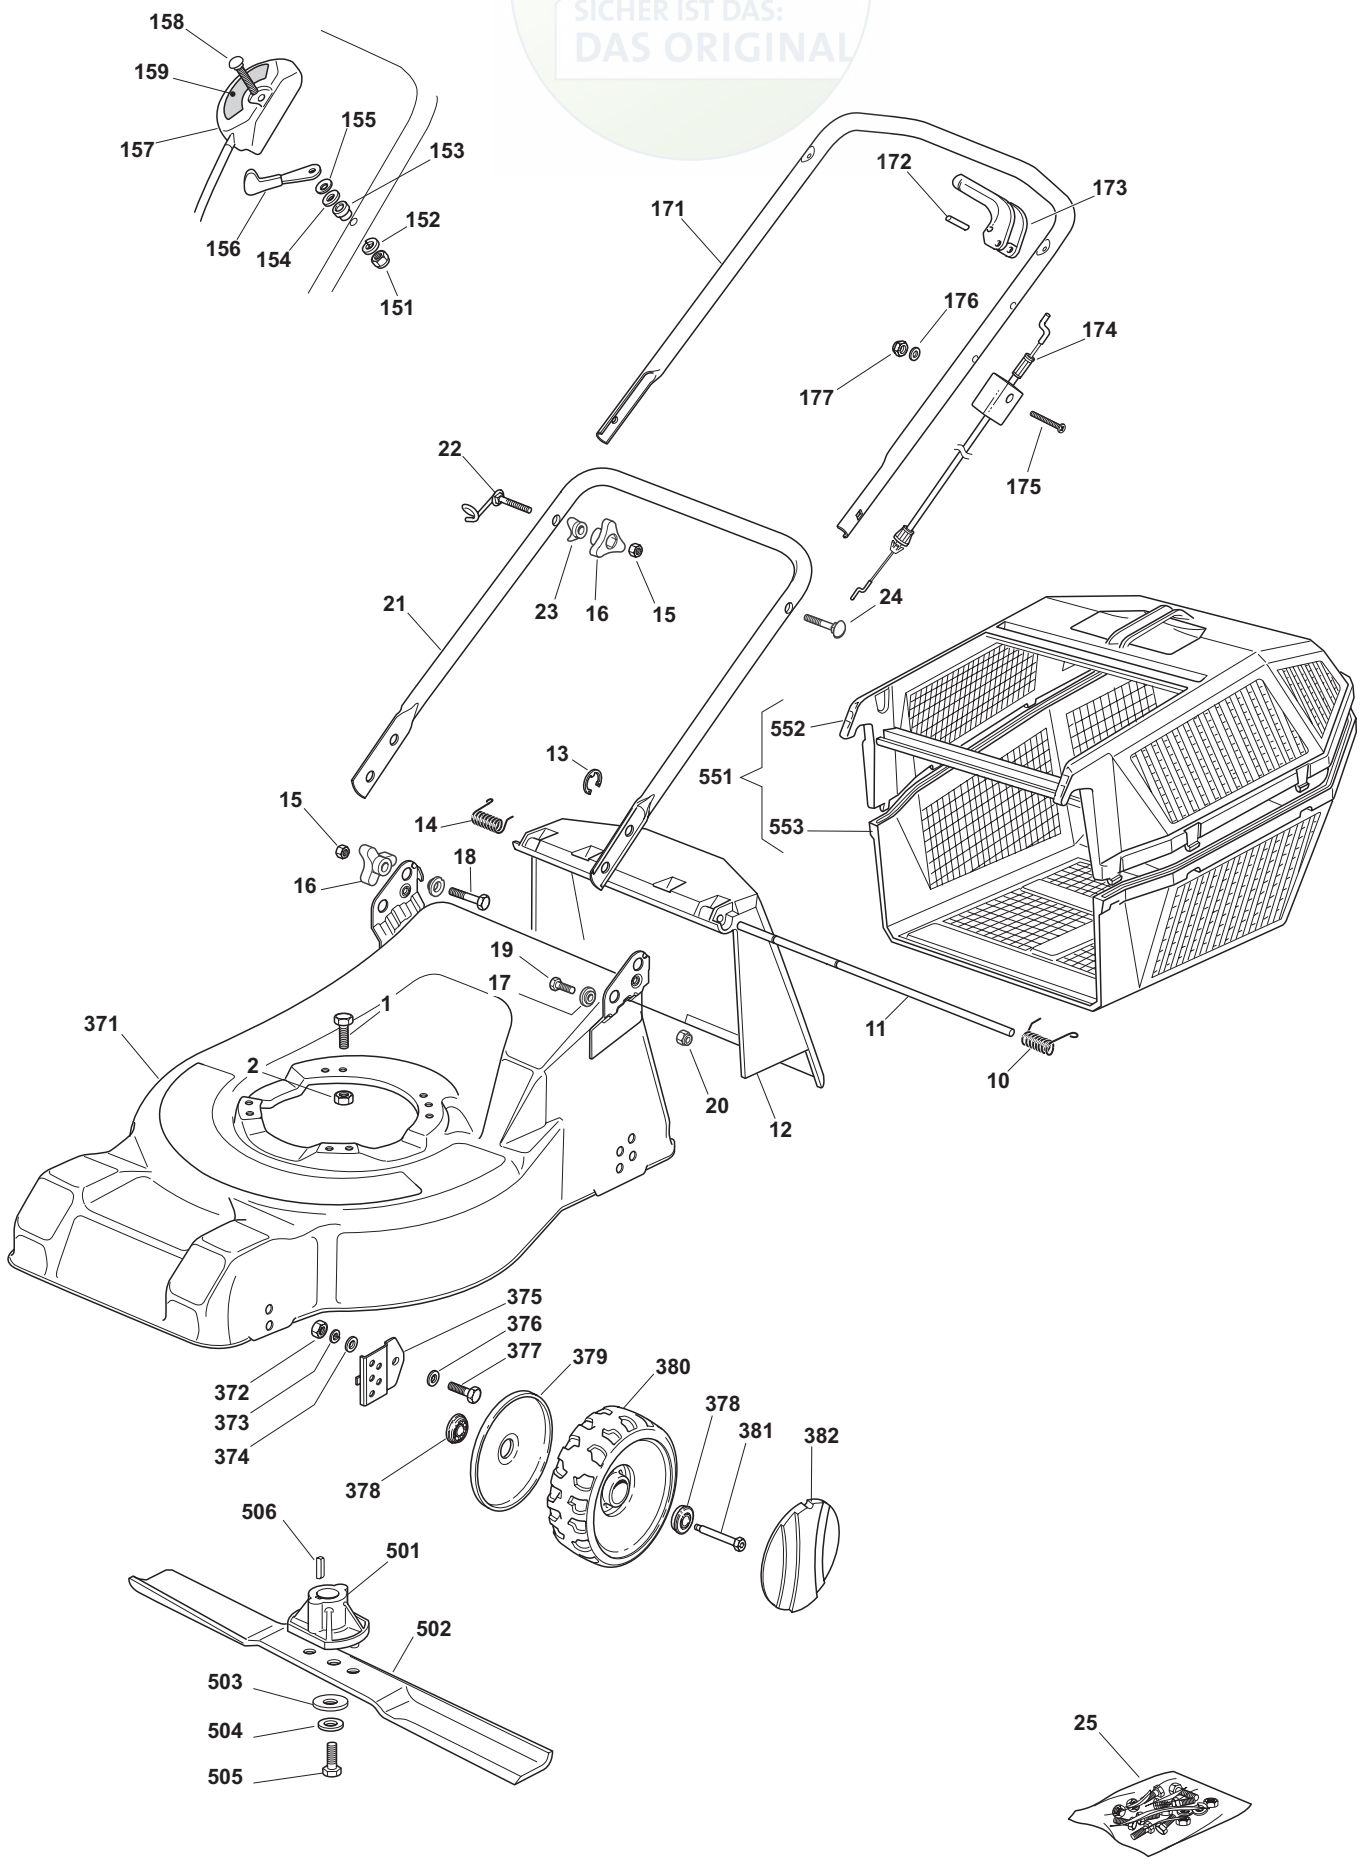

Ausgabe Issue 2008- 52	Bild Nr Picture No B096A	CMI 46 B	CMI 46 B	Seite Page 8
------------------------------	--------------------------------	----------	----------	--------------------

Pos. Fig.	Anzahl/Quantity				Artikel Nr. Part No	Bezeichnung	Description	Satz Kit	Anmerkung Notes
1	0/1				12691800/0	Schraube	Screw		
1	3/2				12793701/0	Schraube	Screw		
2	0/1				12155000/0	Mutter	Nut		
2	3/2				12293201/0	Mutter	Nut		
10	1				22450420/1	Feder- links	Spring- LH		
11	1				22517906/1	Achse	Pivot shaft		
12	1				22600028/4	Prallblech	Stone guard		
13	1				12000930/0	Sprengring	Snap ring		
14	1				22450410/1	Feder- rechts	Spring- RH		
15	4				12293200/0	Mutter	Nut		
16	4				22399900/0	Schloßrad	Locking knob		
17	4				22041955/0	Buchse	Bush		
18	2				12793700/0	Schraube	Screw		
19	2				12792610/0	Schraube	Screw		
20	2				12155000/0	Mutter	Nut		
21	1				81006512/0	Holm- Unterteil	Handle- lower		
22	1				81003801/1	Seilhalter	Rope holder		
23	2				22680006/1	Scheibe	Washer		
24	1				12819201/0	Schraube	Screw		
25	1				81008614/3	Schraubensatz	Screw set		
151	1				12291000/0	Mutter	Nut		
152	1				12581500/0	Schloßscheibe	Washer		
153	1				22171005/0	Distanz	Spacer		
154	1				12521360/0	Scheibe	Washer		
155	1				12508100/0	Schloßscheibe	Washer		
156	1				81007220/0	Gashebel	Throttle lever		
157	1				81007080/0	Gasdraht	Throttle cable		
158	1				12815000/0	Schraube	Screw		
159	1				14356702/0	Aufkleber	Label		
171	1				81006547/1	Holm- Oberteil	Handle- upper		
172	1				12645710/0	Stift	Pin		
X 173	1				322321700/1	Griff	Control handle		
X 174	1				81000722/0	Motorbremsdraht	Engine brake cable		
175	1				12674700/0	Schraube	Screw		
176	1				12521330/0	Scheibe	Washer		
177	1				12292100/0	Mutter	Nut		
371	1				81002408/0	Chassie- grün	Chassis- green		
372	4				12293200/0	Mutter	Nut		
373	4				12583500/0	Schloßscheibe	Washer		
374	4				12523070/0	Scheibe	Washer		
375	4				22551515/0	Radplatte	Wheel plate		
376	4				12521350/0	Scheibe	Washer		
377	4				12793102/0	Schraube	Screw		
378	8				22034515/1	Buchse	Bushing		
379	4				22600095/0	Radschutz	Wheel protection		
380	4				22686091/1	Rad	Wheel		
381	4				22524340/0	Radbolzen	Wheel bolt		
382	4				22110252/1	Radkappe	Hub cap		
501	1				1111- 9743- 01	Nabe	Hub		
502	1				1111- 9740- 01	Messer	Blade		
503	1				22160400/0	Scheibe	Elastic washer		
504	1				12523080/0	Scheibe	Washer		
505	1				12735698/0	Schraube	Screw		
506	1				12139100/0	Keil	Key		
551	1				98005000/1	Graskorb kpl.	Grassbox assy.		
552	1				22486076/0	• Graskorb- obere	• Grassbox- upper		Inkl. 552 - 553
553	1				22486077/0	• Graskorb- untere	• Grassbox- lower		