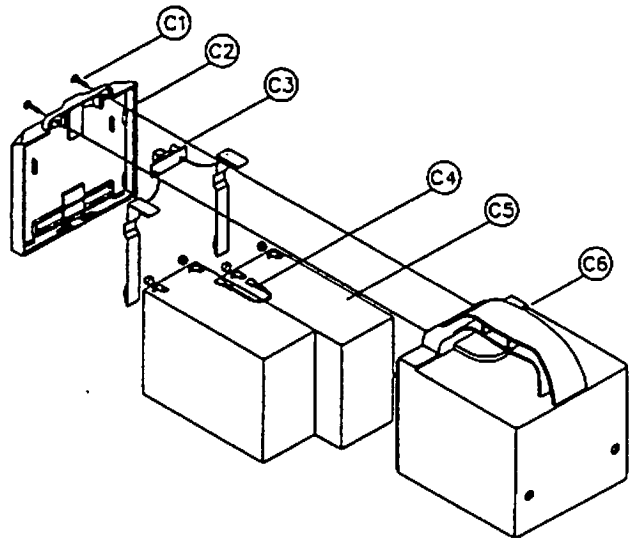

## 12-4612-65 DIANA SILVERSTAR 33 AKKU

1  
2  
4  
6  
1  
2  
6  
5

<u>Index</u>	<u>Art.N°</u>		<u>Benennung</u>	<u>Description</u>
9	421112761.02	X	Deckel	Flap
10	421112789.01	X	Feder	Spring
16	421112762.01	X	Rad	Wheel
17	421112763.03	X	Radkappe	Hub cap
18	329196192.01	X	Rad	Wheel
19	349196481.22	X	Radkappe	Hub cap
20	329496424.22	X	Nabenkappe	Wheel cap
21	421112788.01	X	Ansatzschraube	Shoulder bolt
22	329496434.08	X	Ansatzschraube	Shoulder bolt
24	329496191.01	X	Kugellager	Ball-bearing
25	349196455.01	X	Buchse	Bushing
32	421112760.02	X	Grasfangvorrichtung	Collector
33	421112758.02	X	Grasfangvorr. (Oberteil)	Top collector
34	329496447.01	X	Gehäuse	Cover
38	421112997.02	X	Führungsholm (Oberteil)	Upper handle
39	329496444.08	X	Schraube	Screw
40	329491138.01	X	Kabelhalter	Cable holder
41	421113158.02	X	Führungsholm (Unterteil)	Lower handle (right)
42	421113158.01	X	Führungsholm (Unterteil)	Lower handle (left)
43	329498032.01	X	Handschraube	Locking knob
44	329494371.08	X	Schraube	Screw
45	329970010.08	X	Scheibe	Flat washer
46	329499005.01	X	Sperrbolz	End plug
50	329496480.08	X	Scheibe	Washer
	421113130.01	X	Verstärkung	Reinforcement (not illustrated)
	428389216.12	X	Schraube	Screw (not illustrated)