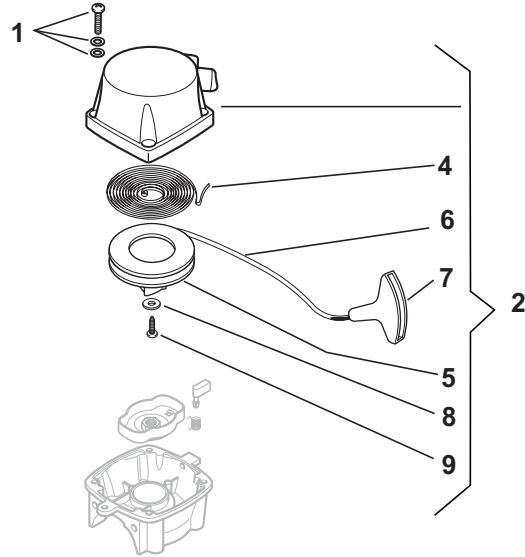

N°	Code	Q.ty	Descrizione	Description	Description	Beschreibung	Remarks
1	6981116	4	Set Viteria	Screws Set	Set Visserie	Satz Schrauben	
2	6981161/1	1	Ass. Avviatore	Starter Ass.Y	Ens. Démarreur	Set Kupplung	
4	6981025	1	Molla Avviamento	Spring	Ressort	Starterfeder	
5	6981026	1	Puleggia Avviamento	Starter Pulley	Poulie Démarrage	Riemenscheibe Starter	
6	6981029	1	Fune Avviamento	Starter Cord	Câble Démarrage	Seil Starter	
7	6981027	1	Impugnatura Avv.To	Starter Handle	Poignée Démarrage	Griff Starter	
8	6981138	1	Rosetta	Washer	Rondelle	Scheibe	
9	6981145	1	Vite	Screw	Vis	Schraube	
11	6981011	1	Guarniz.Collett-Cilindro	Intake Manif-Gasket	Joint Collect.-Cyl.	Dicht. Kollekt.-Zyl.	
12	6981010	1	Collettore Aspirazione	Intake Manifold	Collecteur Aspirateur	Kollektor Ansaugung	
13	6981018	1	Kit Memb-Guarniz	Gasket-Diaph.Set	Kit Membr.-Joint	Set Memb.-Dicht.	
14	6981266	2	Set Viteria	Screws Set	Set Visserie	Satz Schrauben	
15	23054012/0	1	Carburatore Wyj-397	Carburettor Wyj-397	Carbureteur Wyj-397	Vergaser Wyj-397	
16	6981137	1	Leva Aria	Choke Lever	Levier Air	Chokerhebel	
17	6981136	1	Valvola Starter	Starter Valve	Vanne Starter	Starterventil	
18	6981268	1	Vite	Screw	Vis	Schraube	
19	6981131	1	Supp. Filtro Aria	Air Filter Holder	Supp. Filtre À Air	Halter Luftfilter	
20	6981104	2	Set Viteria	Screws Set	Set Visserie	Satz Schrauben	
23	6981020	1	Filtro Aria	Air Filter	Filtre À Air	Luftfilter	
24	6981134	1	Coprifiltro Aria	Filter Cover	Couvre-Filtre À Air	Filterabd.	
25	6981132	1	Vite	Screw	Vis	Schraube