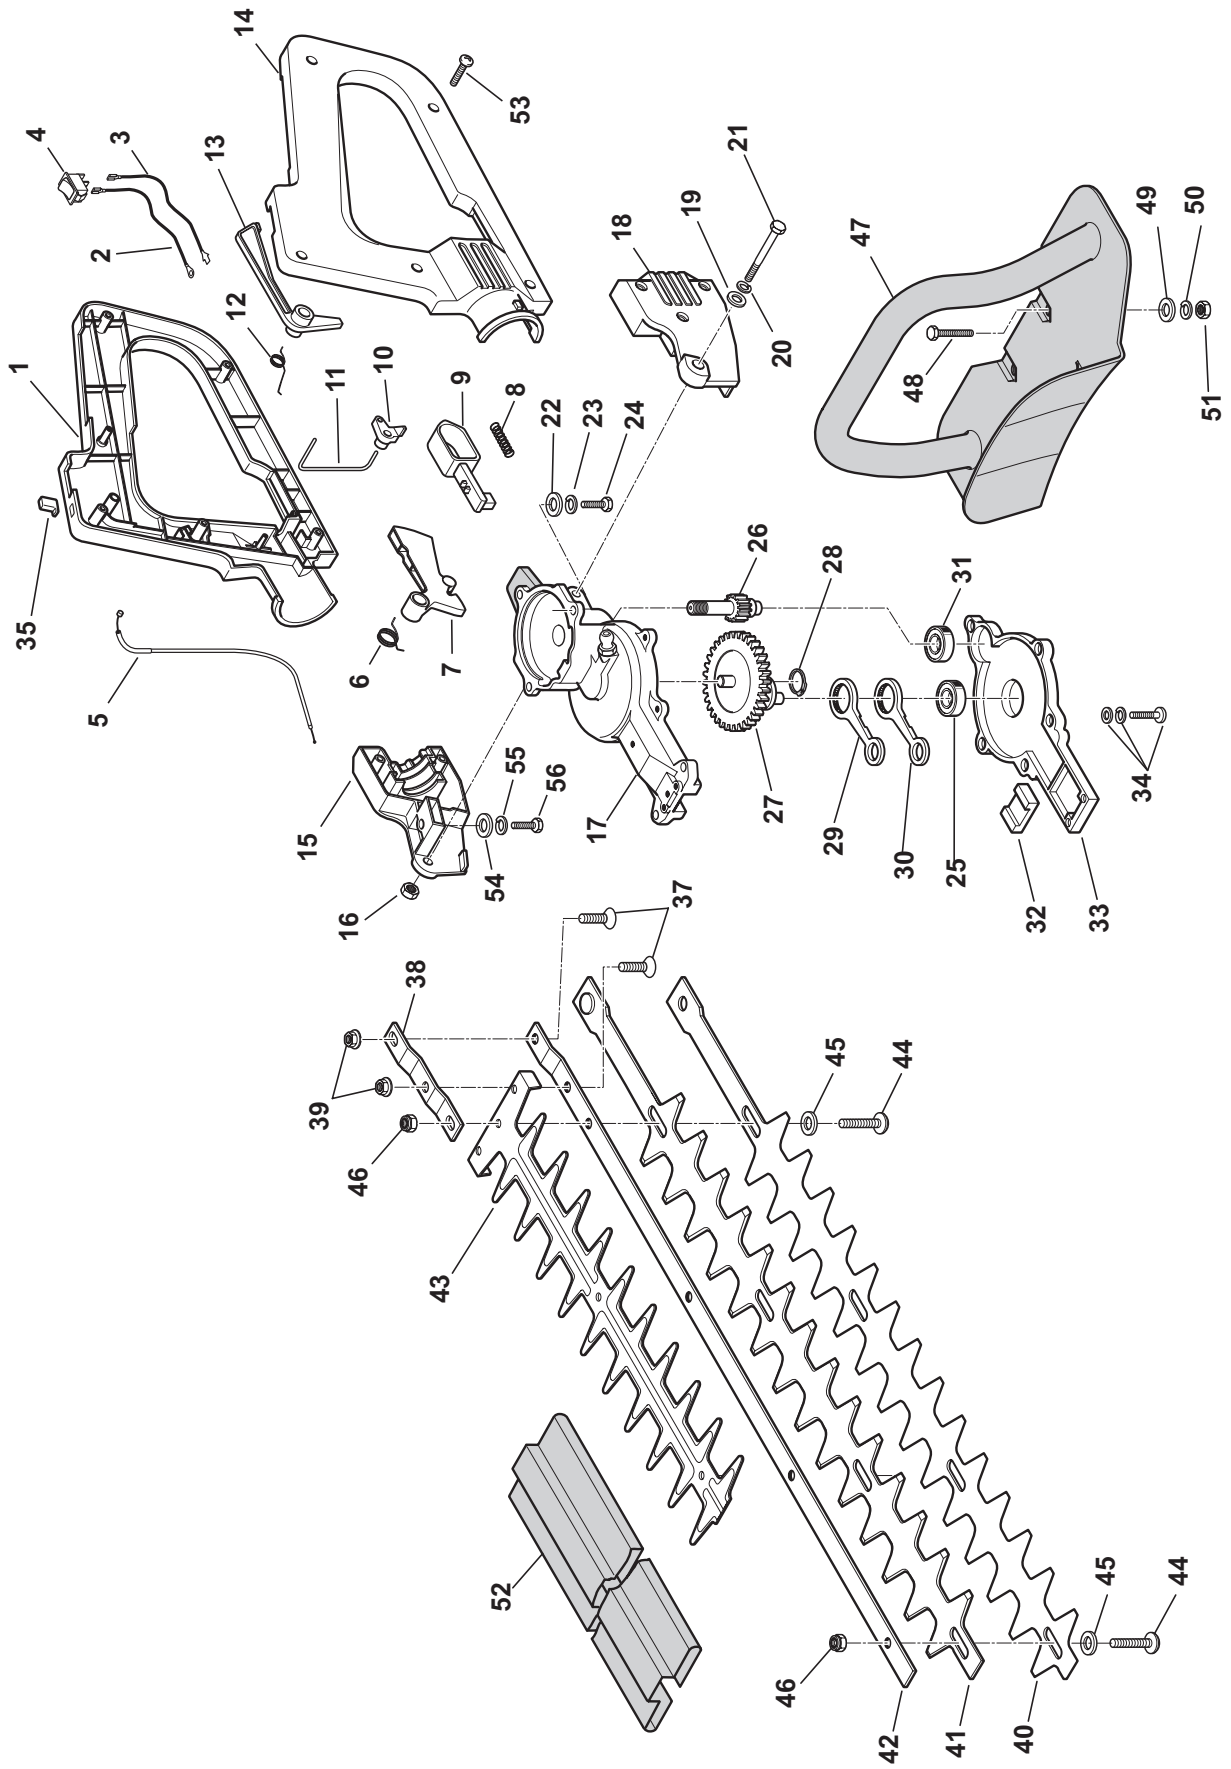

N°	Code	Q.ty	Descrizione	Description	Description	Beschreibung	Remarks
1	6981193	1	Impugnatura Destra	Right Handgrip	Branche Dro.	Rechte Griff	
2	6981192	1	Cavo Massa	Earth Cable	Câble Masse	Erdungskabel	
3	6981191	1	Cavo Bobina-Interruttore	Coil-Switch Cable	Câble Bobine-Interrupt.	Spulendraht-Schalter	
4	6981194	1	Interruttore Stop	Stop Switch	Interrupteur D'Arrêt	Stop-Schalter	
5	6981188	1	Cavo Acceleratore	Wire Ass.Y	Câble Accélér.	Starterkabel	
6	6981186	1	Molla Leva Acceleratore	Spring	Ressort	Feder Gashebel	
7	6981187	1	Leva Acceleratore	Throttle Lever	Levier Accélérateur	Gashebel	
8	6981182	1	Molla	Spring	Ressort	Feder	
9	6981183	1	Leva	Gearshift	Levier	Hebel	
10	6981185	1	Gancio	Hook	Accrochage	Haken	
11	6981184	1	Tirante Acceleratore	Throttle Rod	Tige Accélérateur	Spannstift Gashebel	
12	6981189	1	Molla Leva Di Sicurezza	Spring	Ressort	Feder Sicherheitshebel	
13	6981190	1	Leva Di Sicurezza	Safety Lever	Levier De Sécurité	Sicherheitshebel	
14	6981195	1	Impugnatura Sinistra	Left Handgrip	Branche Gau.	Linke Griff	
15	6981180	1	Supporto Destro	Right Support	Support Droite	Rechtes Halter	
16	6981142	1	Dado	Nut	Ecrou	Mutter	
17	6981165	1	Carter	Case	Carter	Blech	
18	6981181	1	Supporto Sinistro	Left Support	Support Gauche	Linkes Halter	
19	6981155	1	Rosetta	Washer	Rondelle	Scheibe	
20	6981152	1	Rosetta	Washer	Rondelle	Scheibe	
21	6981148	1	Vite	Screw	Vis	Schraube	
22	6981156	3	Rosetta	Washer	Rondelle	Scheibe	
23	6981153	3	Rosetta	Washer	Rondelle	Scheibe	
24	6981140	3	Vite	Screw	Vis	Schraube	
25	6981139	1	Cuscinetto	Bearing	Roul. À Billes	Kugellager	
26	6981175	1	Pignone	Pinion	Pignon	Ritzel	
27	6981176	1	Ruota Dentata	Sprocket	Couronne	Zahnkettenrad	
28	6981151	1	Anello Seeger	Ring	Circlip	Ring	
29	6981177	1	Asta Collegamento	Connecting Rod	Tige De Connexion	Verbindungsstab	
30	6981177	1	Asta Collegamento	Connecting Rod	Tige De Connexion	Verbindungsstab	
31	6981097	1	Cuscinetto	Bearing	Roul. À Billes	Kugellager	
32	6981169	1	Pattino	Shoe	Bloc De Glissement	Gleitblock	
33	6981179	1	Carter	Case	Carter	Blech	
34	6981100	6	Rosetta	Washer	Rondelle	Scheibe	
35	6981287	1	Pulsante	Button	Bouton	Knopf	
37	6981281	2	Vite	Screw	Vis	Schraube	
38	6981166	1	Piastrina	Plate	Plaquette	Blech	
39	6981280	2	Dado	Nut	Ecrou	Mutter	
40	6981171	1	Lama Inferiore	Bottom Blade	Lame Inférieure	Untere Klinge	
41	6981170	1	Lama Superiore	Top Blade	Lame Supérieure	Obere Klinge	
42	6981168	1	Guida Lama	Blade Holder	Guide-Lame	Klingenführung	
43	6981167	1	Protezione Lama	Blade Guard	Protecteur Lame	Klingenschutz	
44	6981173	4	Vite	Screw	Vis	Schraube	
45	6981172	4	Rosetta	Washer	Rondelle	Scheibe	
46	6981279	4	Dado	Nut	Ecrou	Mutter	
47	6981196	1	Impugnatura Anteriore	Fore Handle	Poignée Avant	Vorderer Griff	
48	6981150	2	Vite	Screw	Vis	Schraube	
49	6981155	2	Rosetta	Washer	Rondelle	Scheibe	
50	6981152	2	Rosetta	Washer	Rondelle	Scheibe	
51	6981142	2	Dado	Nut	Ecrou	Mutter	
52	6981174	1	Coprilama	Blade Cover	Couvre-Lame	Klingenabdeckung	
53	6981149	5	Vite	Screw	Vis	Schraube	
54	6981155	1	Rosetta	Washer	Rondelle	Scheibe	
55	6981152	1	Rosetta	Washer	Rondelle	Scheibe	
56	6981147	1	Vite	Screw	Vis	Schraube