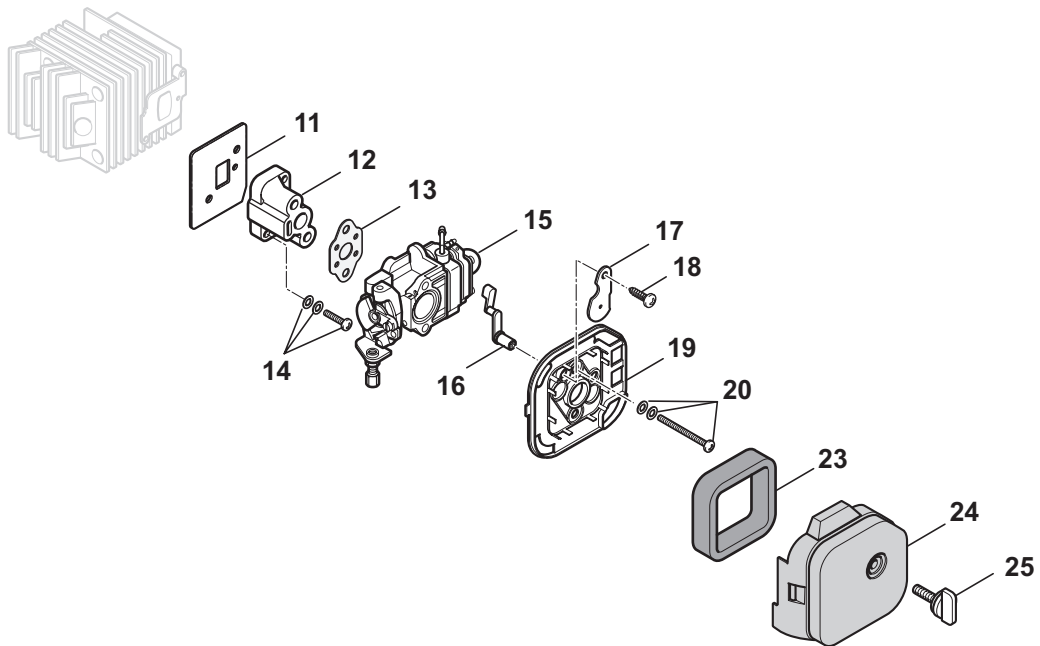

N°	Code	Q.ty	Descrizione	Description	Description	Beschreibung	Remarks
1	6981116	4	Set Viteria	Screws Set	Set Visserie	Satz Schrauben	
2	6981161/1	1	Ass. Avviatore	Starter Ass.Y	Ens. Démarreur	Set Kupplung	
4	6981025	1	Molla Avviamento	Spring	Ressort	Starterfeder	
5	6981026	1	Puleggia Avviamento	Starter Pulley	Poulie Démarrage	Riemenscheibe Starter	
6	6981029	1	Fune Avviamento	Starter Cord	Câble Démarrage	Seil Starter	
7	6981027	1	Impugnatura Avv.To	Starter Handle	Poignée Démarrage	Griff Starter	
8	6981138	1	Rosetta	Washer	Rondelle	Scheibe	
9	6981145	1	Vite	Screw	Vis	Schraube	
11	6981011	1	Guarniz.Collett-Cilindro	Intake Manif-Gasket	Joint Collect.-Cyl.	Dicht. Kollekt.-Zyl.	
12	6981010	1	Collettore Aspirazione	Intake Manifold	Collecteur Aspirateur	Kollektor Ansaugung	
13	6981018	1	Kit Memb-Guarniz	Gasket-Diaph.Set	Kit Membr.-Joint	Set Memb.-Dicht.	
14	6981266	2	Set Viteria	Screws Set	Set Visserie	Satz Schrauben	
15	23054012/0	1	Carburatore Wyj-397	Carburettor Wyj-397	Carbureteur Wyj-397	Vergaser Wyj-397	
16	6981137	1	Leva Aria	Choke Lever	Levier Air	Chokerhebel	
17	6981136	1	Valvola Starter	Starter Valve	Vanne Starter	Starterventil	
18	6981268	1	Vite	Screw	Vis	Schraube	
19	6981131	1	Supp. Filtro Aria	Air Filter Holder	Supp. Filtre À Air	Halter Luftfilter	
20	6981104	2	Set Viteria	Screws Set	Set Visserie	Satz Schrauben	
23	6981020	1	Filtro Aria	Air Filter	Filtre À Air	Luftfilter	
24	6981134	1	Coprifiltro Aria	Filter Cover	Couvre-Filtre À Air	Filterabd.	
25	6981132	1	Vite	Screw	Vis	Schraube