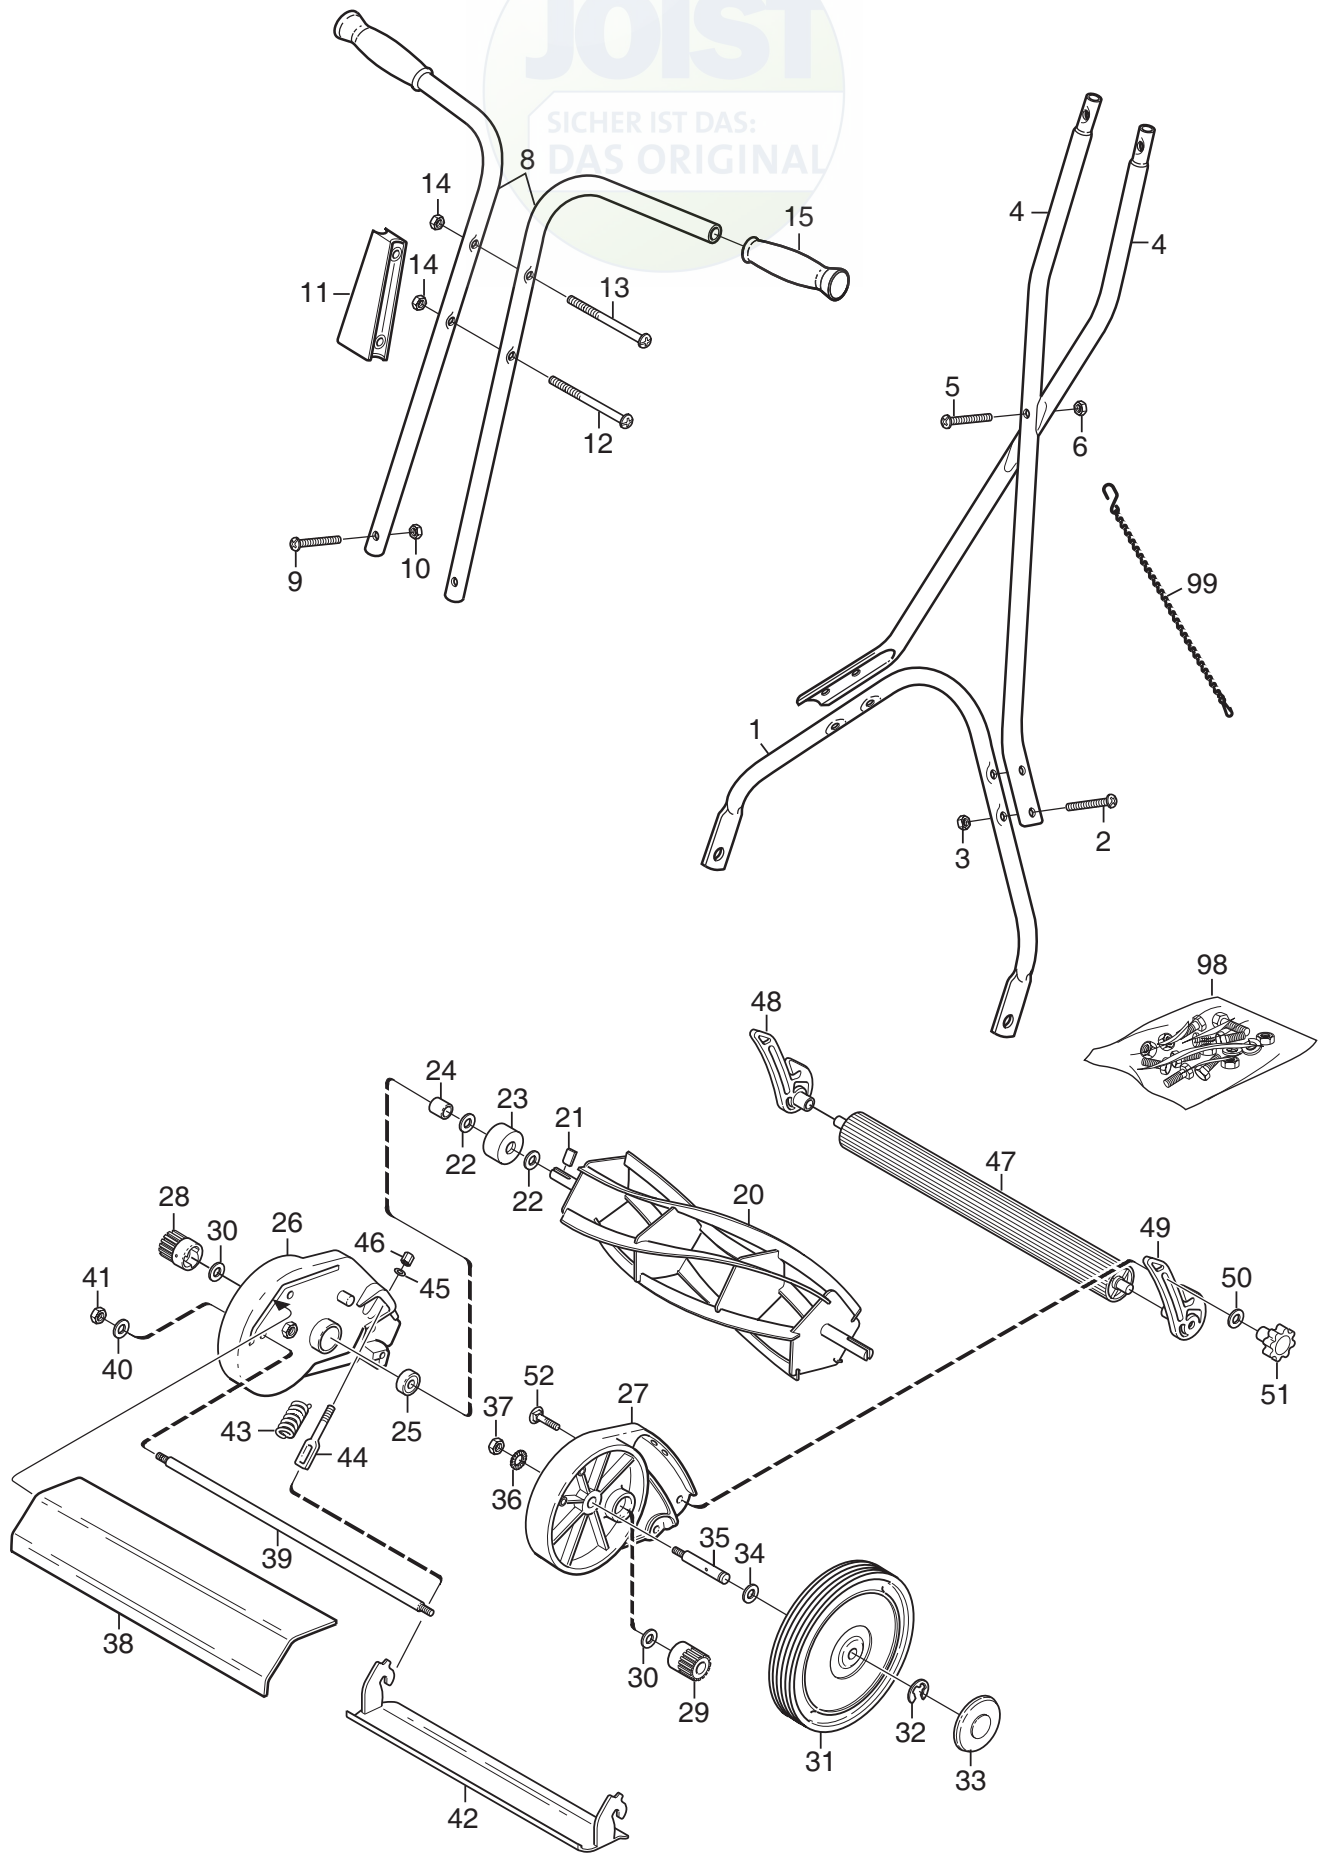

JOIST

SICHER IST DAS:
DAS ORIGINAL

Ausgabe Issue 2005- 1		Bild Nr Picture No B101		VARIOLUX 38 H Alu		VARIOLUX 38 H Alu		Seite Page 28	
Pos. Fig.	Anzahl/Quantity			Artikel Nr. Part No	Bezeichnung	Description	Satz Kit	Anmerkung Notes	
1	1			1122-0328-01	Stiel- Unterteil	Handle- lower part			
2	4			9865-0630-16	Schraube	Screw			
3	4			9799-0631-02	Mutter	Nut			
4	2			1122-0335-01	Lenkrohr- mittlere	Handle tube- middle			
5	1			9865-0640-16	Schraube	Screw			
6	1			9799-0631-02	Mutter	Nut			
8	2			1122-0336-01	Stiel- Oberteil	Handle- upper part			
9	2			9865-0630-16	Schraube	Screw			
10	2			9799-0631-02	Mutter	Nut			
11	1			1122-0337-01	Distanz	Handle spacer			
12	1			1122-0338-01	Schraube	Screw			
13	1			1122-0339-01	Schraube	Screw			
14	2			9799-0631-02	Mutter	Nut			
15	2			1122-0340-01	Griff	Handle grip			
20	1			1122-0302-01	Messerzylinder- schw.	Cylinder- black			
21	2			1122-0307-01	Mitnehmer	Drive key			
22	4			1122-0334-01	Scheibe	Washer			
23	2			1122-0303-01	Wickelschutz	Guard			
24	2			1122-0304-01	Distanzhülse	Spacer			
25	2			1122-0311-01	Kugellager	Ball bearing			
26	1			1122-0309-02	Giebel R- rot	Flange RH- red			
27	1			1122-0308-02	Giebel L- rot	Flange LH- red			
28	1			1122-0306-01	Ritzel- rechts	Gear- RH			
29	1			1122-0305-01	Ritzel- links	Gear- LH			
30	2			1122-0312-01	Scheibe	Washer			
31	2			1122-0314-01	Reifen + Felge Kpl.	Tyre + rim assy			
32	2			1122-0315-01	Sicherungsring	Lock ring			
33	2			1122-0316-01	Radkappe	Hub cap			
34	2			1122-0312-01	Scheibe	Washer			
35	2			1122-0310-01	Laufgradachse	Wheel axle			
36	2			9678-0011-02	Verriegelungsscheibe	Lock washer			
37	2			9799-1031-02	Mutter	Nut			
38	1			1122-0300-02	Vorderblech- rot	Front plate- red			
39	3			1122-0301-01	Verbindungsstange	Connection rod			
40	6			9683-0030-02	Scheibe	Lock washer			
41	6			9799-0831-02	Mutter	Nut			
42	1			1122-0318-02	Untermesser- rot	Lower blade- red			
43	2			1122-0320-01	Druckfeder	Compression spring			
44	2			1122-0319-01	Stellschraube	Adjust screw			
45	2			1122-0322-01	Scheibe	Washer			
46	2			1122-0321-01	Mutter	Nut- adjust screw			
47	1			1122-0324-01	Laufrollen	Roller			
48	1			1122-0323-02	Laufrollenarm- rechts	Roller holder- RH			
49	1			1122-0323-01	Laufrollenarm- links	Roller holder- LH			
50	2			1122-0322-01	Scheibe	Washer			
51	2			1122-0326-01	Höheneinstellrad	Height adjust knob			
52	2			1122-0327-01	Schraube	Screw			
98	1			1122-0341-01	Montagesatz	Assembly kit			
99	1			1129-0019-01	Kette- Grassammler	Chain- grass collector			