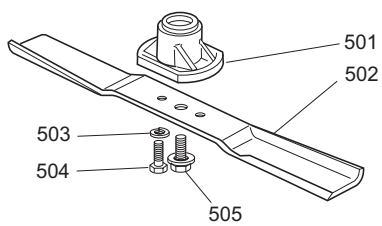

B108

Ausgabe Issue 2007- 1		Bild Nr Picture No B108		VARIOLUX 48 EC CHASSIE HOLM		VARIOLUX 48 EC CHASSIS HANDLE		Seite Page 34	
Pos. Fig.	Anzahl/Quantity				Artikel Nr. Part No	Bezeichnung	Description	Satz Kit	Anmerkung Notes
1	1				81002706/0	Chassie	Chassis		
2	3				12728530/0	Schraube	Screw		
3	1				22060198/0	Riemenschutz	Belt protection		
6	1				22291150/0	Gummieinsatz	Rubber insert		
7	1				22109715/0	Haube	Cover		
8	2				12728688/0	Schraube	Screw		
9	3				12731600/1	Schraube	Screw		
10	2				12604899/0	Schloßscheibe	Lock washer		
11	1				22517859/0	Stange	Rod		
12	1				22450421/0	Feder- L	Spring- LH		
13	1				22450422/0	Feder- R	Spring- RH		
14	1				22109719/0	Halter	Support		
15	1				22600133/0	Prallblech	Stone guard		
16	2				18566110/0	Propfen	Cap		
17	1				81006649/0	Holm- Unterteil	Handle- lower		
18	2				81006659/0	Holmrohr	Handle tube		
19	1				81006657/0	Holm- Oberteil	Handle- upper		
20	1				22291058/0	Handgriff	Handgrip		
21	2				22524334/0	Bolzen	Pin		
22	2				12604899/0	Schloßscheibe	Lock washer		
23	4				81003250/0	Sperrhebel	Handle block lever		
24	4				22680011/0	Scheibe	Washer		
25	4				25670011/0	Scheibe	Washer		
26	4				22399816/0	Schloßrad	Locking knob		
27	4				12293200/0	Mutter	Nut		
28	2				22820066/1	Propfen	Cap		
29	2				22245061/0	Ringmutter- innere	Ring nut- internal		
30	2				22245060/0	Ringmutter- äußere	Ring nut- external		
31	2				12728701/0	Schraube	Screw		
32	1				22393613/0	Holmdeckel- untere	Handle cover- lower		
33	1				22393612/0	Holmdeckel- obere	Handle cover- upper		
37	2				12728703/0	Schraube	Screw		
38	1				81600507/0	Schalter	Dead hand switch		
38	1				81600508/0	Schalter	Dead hand switch		die Schweiz
39	1				22283008/0	Stütz	Support		
40	1				22195101/4	Zugentlaster	Fairlead		
41	2				22192000/1	Kabelhalter	Anchor clamp		
51	4				12728701/0	Schraube	Screw		
58	3				22109538/0	Deckel	Cap		
64	1				22283007/0	Schutz	Protection		
65	1				22283005/0	Schutz	Protection		
67	1				22192151/0	Kabelhalter	Anchor clamp		
231	1				22140223/0	Mulch Deflektor	Mulch plug		