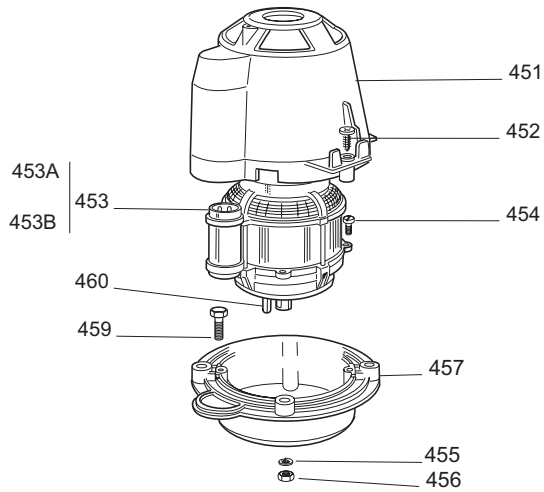

B108

Ausgabe Issue 2007- 1		Bild Nr Picture No B108		VARIOLUX 48 EC CHASSIE HOLM		VARIOLUX 48 EC CHASSIS HANDLE		Seite Page 34	
Pos. Fig.	Anzahl/Quantity				Artikel Nr. Part No	Bezeichnung	Description	Satz Kit	Anmerkung Notes
1	1				81002706/0	Chassie	Chassis		
2	3				12728530/0	Schraube	Screw		
3	1				22060198/0	Riemenschutz	Belt protection		
6	1				22291150/0	Gummieinsatz	Rubber insert		
7	1				22109715/0	Haube	Cover		
8	2				12728688/0	Schraube	Screw		
9	3				12731600/1	Schraube	Screw		
10	2				12604899/0	Schloßscheibe	Lock washer		
11	1				22517859/0	Stange	Rod		
12	1				22450421/0	Feder- L	Spring- LH		
13	1				22450422/0	Feder- R	Spring- RH		
14	1				22109719/0	Halter	Support		
15	1				22600133/0	Prallblech	Stone guard		
16	2				18566110/0	Propfen	Cap		
17	1				81006649/0	Holm- Unterteil	Handle- lower		
18	2				81006659/0	Holmrohr	Handle tube		
19	1				81006657/0	Holm- Oberteil	Handle- upper		
20	1				22291058/0	Handgriff	Handgrip		
21	2				22524334/0	Bolzen	Pin		
22	2				12604899/0	Schloßscheibe	Lock washer		
23	4				81003250/0	Sperrhebel	Handle block lever		
24	4				22680011/0	Scheibe	Washer		
25	4				25670011/0	Scheibe	Washer		
26	4				22399816/0	Schloßrad	Locking knob		
27	4				12293200/0	Mutter	Nut		
28	2				22820066/1	Propfen	Cap		
29	2				22245061/0	Ringmutter- innere	Ring nut- internal		
30	2				22245060/0	Ringmutter- äußere	Ring nut- external		
31	2				12728701/0	Schraube	Screw		
32	1				22393613/0	Holmdeckel- untere	Handle cover- lower		
33	1				22393612/0	Holmdeckel- obere	Handle cover- upper		
37	2				12728703/0	Schraube	Screw		
38	1				81600507/0	Schalter	Dead hand switch		
38	1				81600508/0	Schalter	Dead hand switch		die Schweiz
39	1				22283008/0	Stütz	Support		
40	1				22195101/4	Zugentlaster	Fairlead		
41	2				22192000/1	Kabelhalter	Anchor clamp		
51	4				12728701/0	Schraube	Screw		
58	3				22109538/0	Deckel	Cap		
64	1				22283007/0	Schutz	Protection		
65	1				22283005/0	Schutz	Protection		
67	1				22192151/0	Kabelhalter	Anchor clamp		
231	1				22140223/0	Mulch Deflektor	Mulch plug		