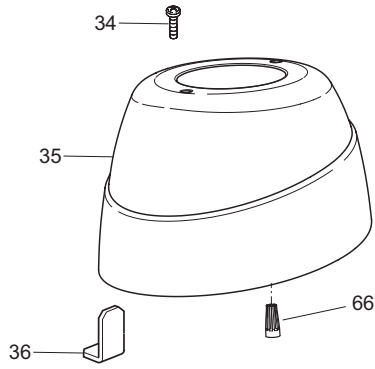

B108

Ausgabe Issue 2007- 1		Bild Nr Picture No B108		VARIOLUX 48 EC CHASSIE HOLM		VARIOLUX 48 EC CHASSIS HANDLE		Seite Page 34	
Pos. Fig.	Anzahl/Quantity				Artikel Nr. Part No	Bezeichnung	Description	Satz Kit	Anmerkung Notes
1	1				81002706/0	Chassie	Chassis		
2	3				12728530/0	Schraube	Screw		
3	1				22060198/0	Riemenschutz	Belt protection		
6	1				22291150/0	Gummieinsatz	Rubber insert		
7	1				22109715/0	Haube	Cover		
8	2				12728688/0	Schraube	Screw		
9	3				12731600/1	Schraube	Screw		
10	2				12604899/0	Schloßscheibe	Lock washer		
11	1				22517859/0	Stange	Rod		
12	1				22450421/0	Feder- L	Spring- LH		
13	1				22450422/0	Feder- R	Spring- RH		
14	1				22109719/0	Halter	Support		
15	1				22600133/0	Prallblech	Stone guard		
16	2				18566110/0	Propfen	Cap		
17	1				81006649/0	Holm- Unterteil	Handle- lower		
18	2				81006659/0	Holmrohr	Handle tube		
19	1				81006657/0	Holm- Oberteil	Handle- upper		
20	1				22291058/0	Handgriff	Handgrip		
21	2				22524334/0	Bolzen	Pin		
22	2				12604899/0	Schloßscheibe	Lock washer		
23	4				81003250/0	Sperrhebel	Handle block lever		
24	4				22680011/0	Scheibe	Washer		
25	4				25670011/0	Scheibe	Washer		
26	4				22399816/0	Schloßrad	Locking knob		
27	4				12293200/0	Mutter	Nut		
28	2				22820066/1	Propfen	Cap		
29	2				22245061/0	Ringmutter- innere	Ring nut- internal		
30	2				22245060/0	Ringmutter- äußere	Ring nut- external		
31	2				12728701/0	Schraube	Screw		
32	1				22393613/0	Holmdeckel- untere	Handle cover- lower		
33	1				22393612/0	Holmdeckel- obere	Handle cover- upper		
37	2				12728703/0	Schraube	Screw		
38	1				81600507/0	Schalter	Dead hand switch		
38	1				81600508/0	Schalter	Dead hand switch		die Schweiz
39	1				22283008/0	Stütz	Support		
40	1				22195101/4	Zugentlaster	Fairlead		
41	2				22192000/1	Kabelhalter	Anchor clamp		
51	4				12728701/0	Schraube	Screw		
58	3				22109538/0	Deckel	Cap		
64	1				22283007/0	Schutz	Protection		
65	1				22283005/0	Schutz	Protection		
67	1				22192151/0	Kabelhalter	Anchor clamp		
231	1				22140223/0	Mulch Deflektor	Mulch plug		