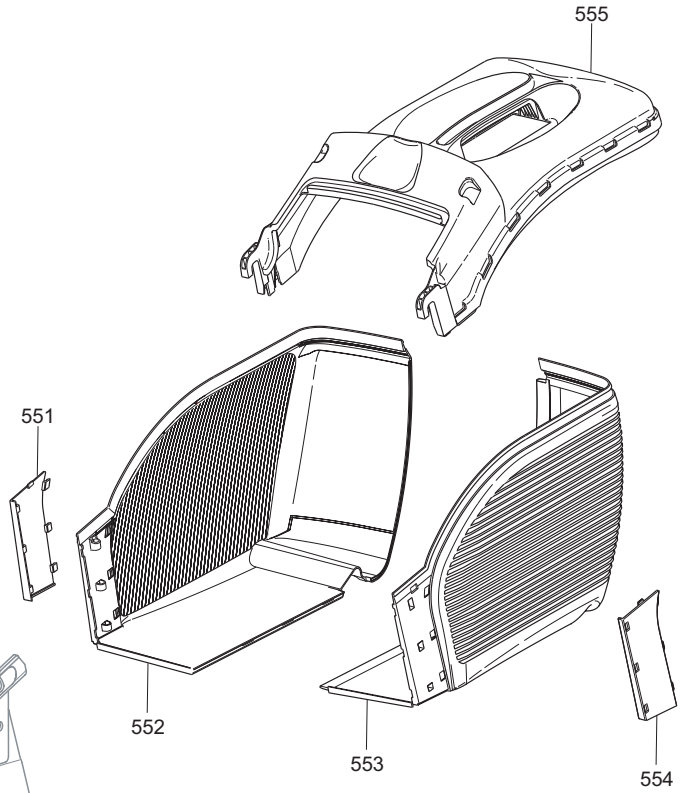

B108

Ausgabe Issue 2007- 1		Bild Nr Picture No B108		VARIOLUX 48 EC CHASSIE HOLM		VARIOLUX 48 EC CHASSIS HANDLE		Seite Page 34	
Pos. Fig.	Anzahl/Quantity				Artikel Nr. Part No	Bezeichnung	Description	Satz Kit	Anmerkung Notes
1	1				81002706/0	Chassie	Chassis		
2	3				12728530/0	Schraube	Screw		
3	1				22060198/0	Riemenschutz	Belt protection		
6	1				22291150/0	Gummieinsatz	Rubber insert		
7	1				22109715/0	Haube	Cover		
8	2				12728688/0	Schraube	Screw		
9	3				12731600/1	Schraube	Screw		
10	2				12604899/0	Schloßscheibe	Lock washer		
11	1				22517859/0	Stange	Rod		
12	1				22450421/0	Feder- L	Spring- LH		
13	1				22450422/0	Feder- R	Spring- RH		
14	1				22109719/0	Halter	Support		
15	1				22600133/0	Prallblech	Stone guard		
16	2				18566110/0	Propfen	Cap		
17	1				81006649/0	Holm- Unterteil	Handle- lower		
18	2				81006659/0	Holmrohr	Handle tube		
19	1				81006657/0	Holm- Oberteil	Handle- upper		
20	1				22291058/0	Handgriff	Handgrip		
21	2				22524334/0	Bolzen	Pin		
22	2				12604899/0	Schloßscheibe	Lock washer		
23	4				81003250/0	Sperrhebel	Handle block lever		
24	4				22680011/0	Scheibe	Washer		
25	4				25670011/0	Scheibe	Washer		
26	4				22399816/0	Schloßrad	Locking knob		
27	4				12293200/0	Mutter	Nut		
28	2				22820066/1	Propfen	Cap		
29	2				22245061/0	Ringmutter- innere	Ring nut- internal		
30	2				22245060/0	Ringmutter- äußere	Ring nut- external		
31	2				12728701/0	Schraube	Screw		
32	1				22393613/0	Holmdeckel- untere	Handle cover- lower		
33	1				22393612/0	Holmdeckel- obere	Handle cover- upper		
37	2				12728703/0	Schraube	Screw		
38	1				81600507/0	Schalter	Dead hand switch		
38	1				81600508/0	Schalter	Dead hand switch		die Schweiz
39	1				22283008/0	Stütz	Support		
40	1				22195101/4	Zugentlaster	Fairlead		
41	2				22192000/1	Kabelhalter	Anchor clamp		
51	4				12728701/0	Schraube	Screw		
58	3				22109538/0	Deckel	Cap		
64	1				22283007/0	Schutz	Protection		
65	1				22283005/0	Schutz	Protection		
67	1				22192151/0	Kabelhalter	Anchor clamp		
231	1				22140223/0	Mulch Deflektor	Mulch plug		