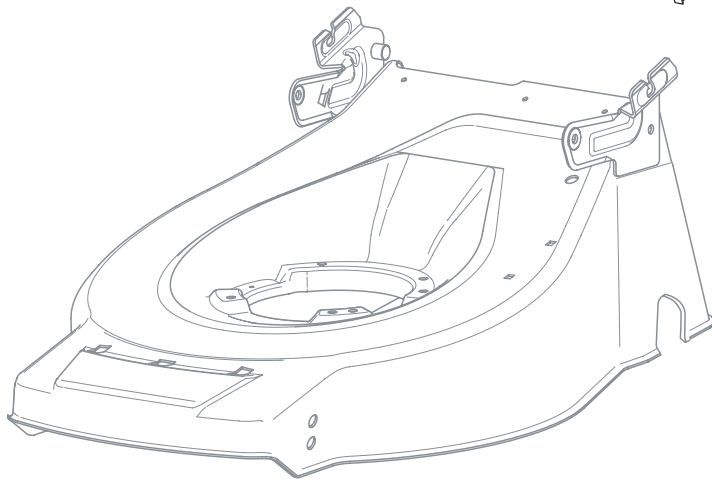

B108

Ausgabe Issue 2007- 1		Bild Nr Picture No B108		VARIOLUX 48 EC CHASSIE HOLM		VARIOLUX 48 EC CHASSIS HANDLE		Seite Page 34	
Pos. Fig.	Anzahl/Quantity				Artikel Nr. Part No	Bezeichnung	Description	Satz Kit	Anmerkung Notes
1	1				81002706/0	Chassie	Chassis		
2	3				12728530/0	Schraube	Screw		
3	1				22060198/0	Riemenschutz	Belt protection		
6	1				22291150/0	Gummieinsatz	Rubber insert		
7	1				22109715/0	Haube	Cover		
8	2				12728688/0	Schraube	Screw		
9	3				12731600/1	Schraube	Screw		
10	2				12604899/0	Schloßscheibe	Lock washer		
11	1				22517859/0	Stange	Rod		
12	1				22450421/0	Feder- L	Spring- LH		
13	1				22450422/0	Feder- R	Spring- RH		
14	1				22109719/0	Halter	Support		
15	1				22600133/0	Prallblech	Stone guard		
16	2				18566110/0	Propfen	Cap		
17	1				81006649/0	Holm- Unterteil	Handle- lower		
18	2				81006659/0	Holmrohr	Handle tube		
19	1				81006657/0	Holm- Oberteil	Handle- upper		
20	1				22291058/0	Handgriff	Handgrip		
21	2				22524334/0	Bolzen	Pin		
22	2				12604899/0	Schloßscheibe	Lock washer		
23	4				81003250/0	Sperrhebel	Handle block lever		
24	4				22680011/0	Scheibe	Washer		
25	4				25670011/0	Scheibe	Washer		
26	4				22399816/0	Schloßrad	Locking knob		
27	4				12293200/0	Mutter	Nut		
28	2				22820066/1	Propfen	Cap		
29	2				22245061/0	Ringmutter- innere	Ring nut- internal		
30	2				22245060/0	Ringmutter- äußere	Ring nut- external		
31	2				12728701/0	Schraube	Screw		
32	1				22393613/0	Holmdeckel- untere	Handle cover- lower		
33	1				22393612/0	Holmdeckel- obere	Handle cover- upper		
37	2				12728703/0	Schraube	Screw		
38	1				81600507/0	Schalter	Dead hand switch		
38	1				81600508/0	Schalter	Dead hand switch		die Schweiz
39	1				22283008/0	Stütz	Support		
40	1				22195101/4	Zugentlaster	Fairlead		
41	2				22192000/1	Kabelhalter	Anchor clamp		
51	4				12728701/0	Schraube	Screw		
58	3				22109538/0	Deckel	Cap		
64	1				22283007/0	Schutz	Protection		
65	1				22283005/0	Schutz	Protection		
67	1				22192151/0	Kabelhalter	Anchor clamp		
231	1				22140223/0	Mulch Deflektor	Mulch plug		