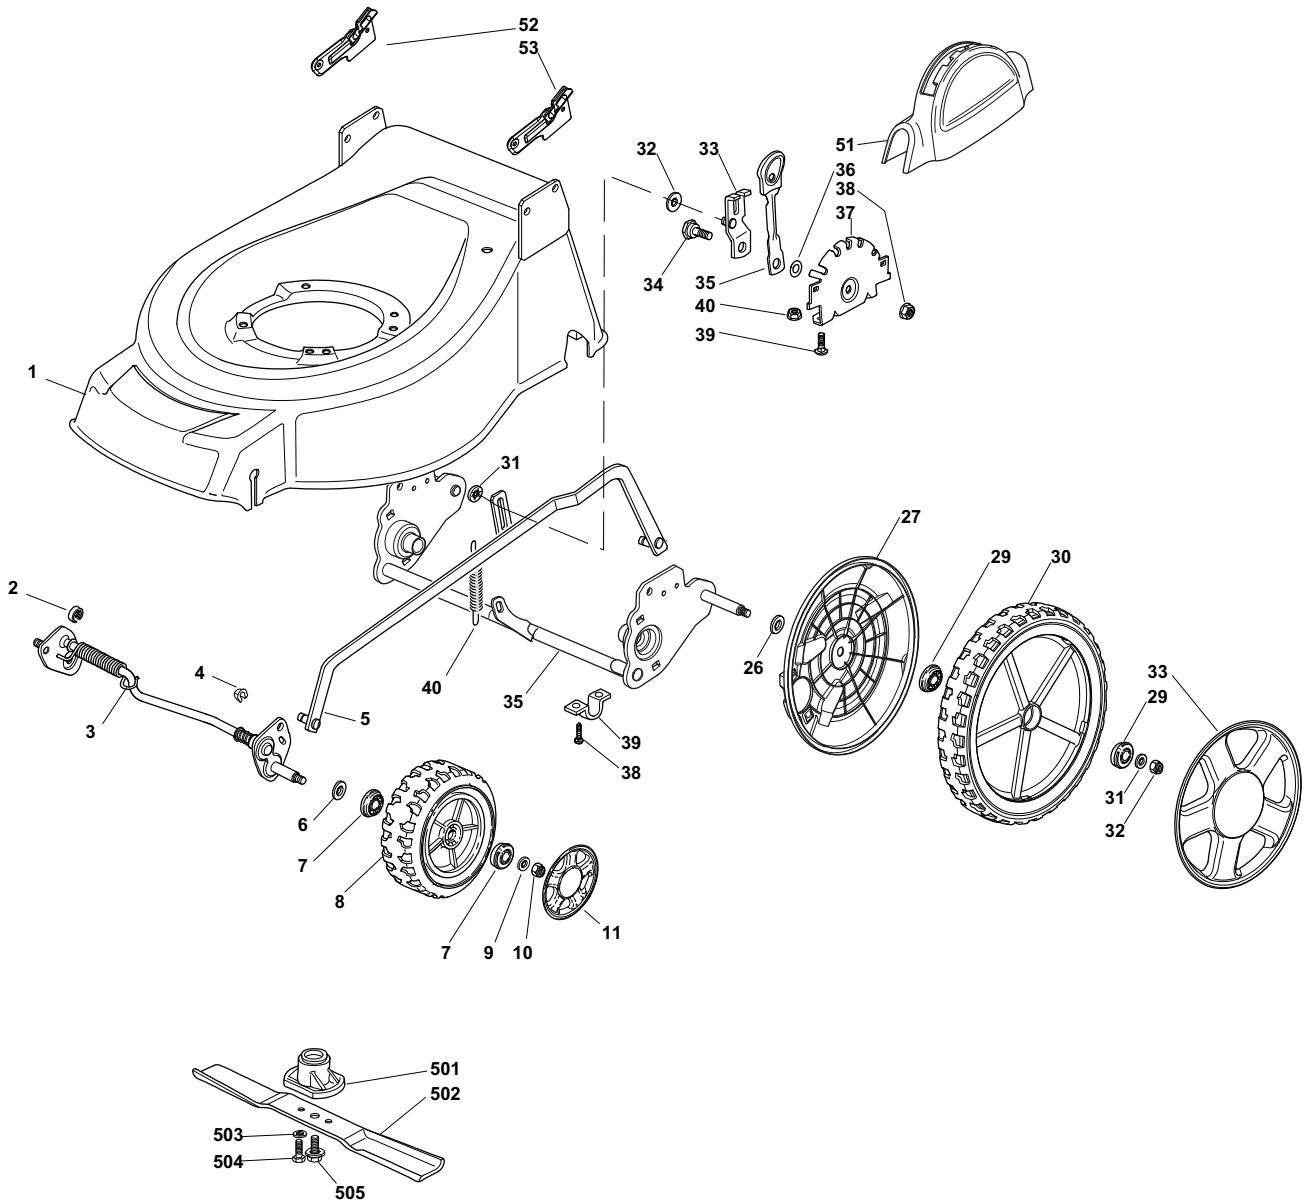

Model: **VARIOLUX 48 EHWM**
Table: **Wheels And Height Adjusting**

Model: VARIOLUX 48 EHWM
Table: Wheels And Height Adjusting

Pos.	Article nr	Q.ty	Description	Bezeichnung
1	381003775/0	1	Deck	Gehäuse
2	22171002/0	2	Spacer	Distanzring
3	381002861/0	1	Axle, Front Wheels	Achse, Vorderrad
4	112436051/0	2	Plate	Plättchen
5	381002024/0	1	Rod, Height Adjustment	Stange, Höheverstellung
6	12530150/0	2	Washer	Scheibe
7	22122200/0	4	Bearing	Lager
8	81007343/0	2	Wheel Ø 210	Rad Ø 210
9	12521350/0	2	Washer	Scheibe
10	12155000/0	2	Nut	Mutter
11	22110382/0	2	Hub Cap	Radkappe
26	22675100/0	2	Washer	Scheibe
27	22600160/0	2	Protection, Wheel	Schütz
29	22122200/0	4	Bearing	Lager
30	81007380/0	2	Wheel Ø 300	Rad Ø 300
31	12521350/0	4	Washer	Scheibe
32	12155000/0	2	Nut	Mutter
33	22110511/0	2	Hub Cap	Radkappe
34	12789000/0	2	Screw	Schraube
35	381002853/2	1	Axle, Rear Wheels	Achse, Hinterrad
36	81003321/0	1	Lever, Height Adjustment	Hebel, Höheverstellung
37	12154330/0	2	Nut	Mutter
38	12731350/0	4	Screw	Schraube
39	22545152/0	2	Plate	Platte
40	122450460/0	1	Spring	Feder
51	22109714/0	1	Cover	Kappe
52	381007451/0	1	Bracket, R	Pratze, Rechte
53	381007453/0	1	Bracket, L	Pratze, Linke
501	22463186/2	1	Hub	Halter
502	81004346/3	1	Blade Standard	Messer Standard
503	12583500/0	2	Grower	Federring
504	12793101/0	2	Screw	Schraube
505	81004352/0	1	Screw	Schraube