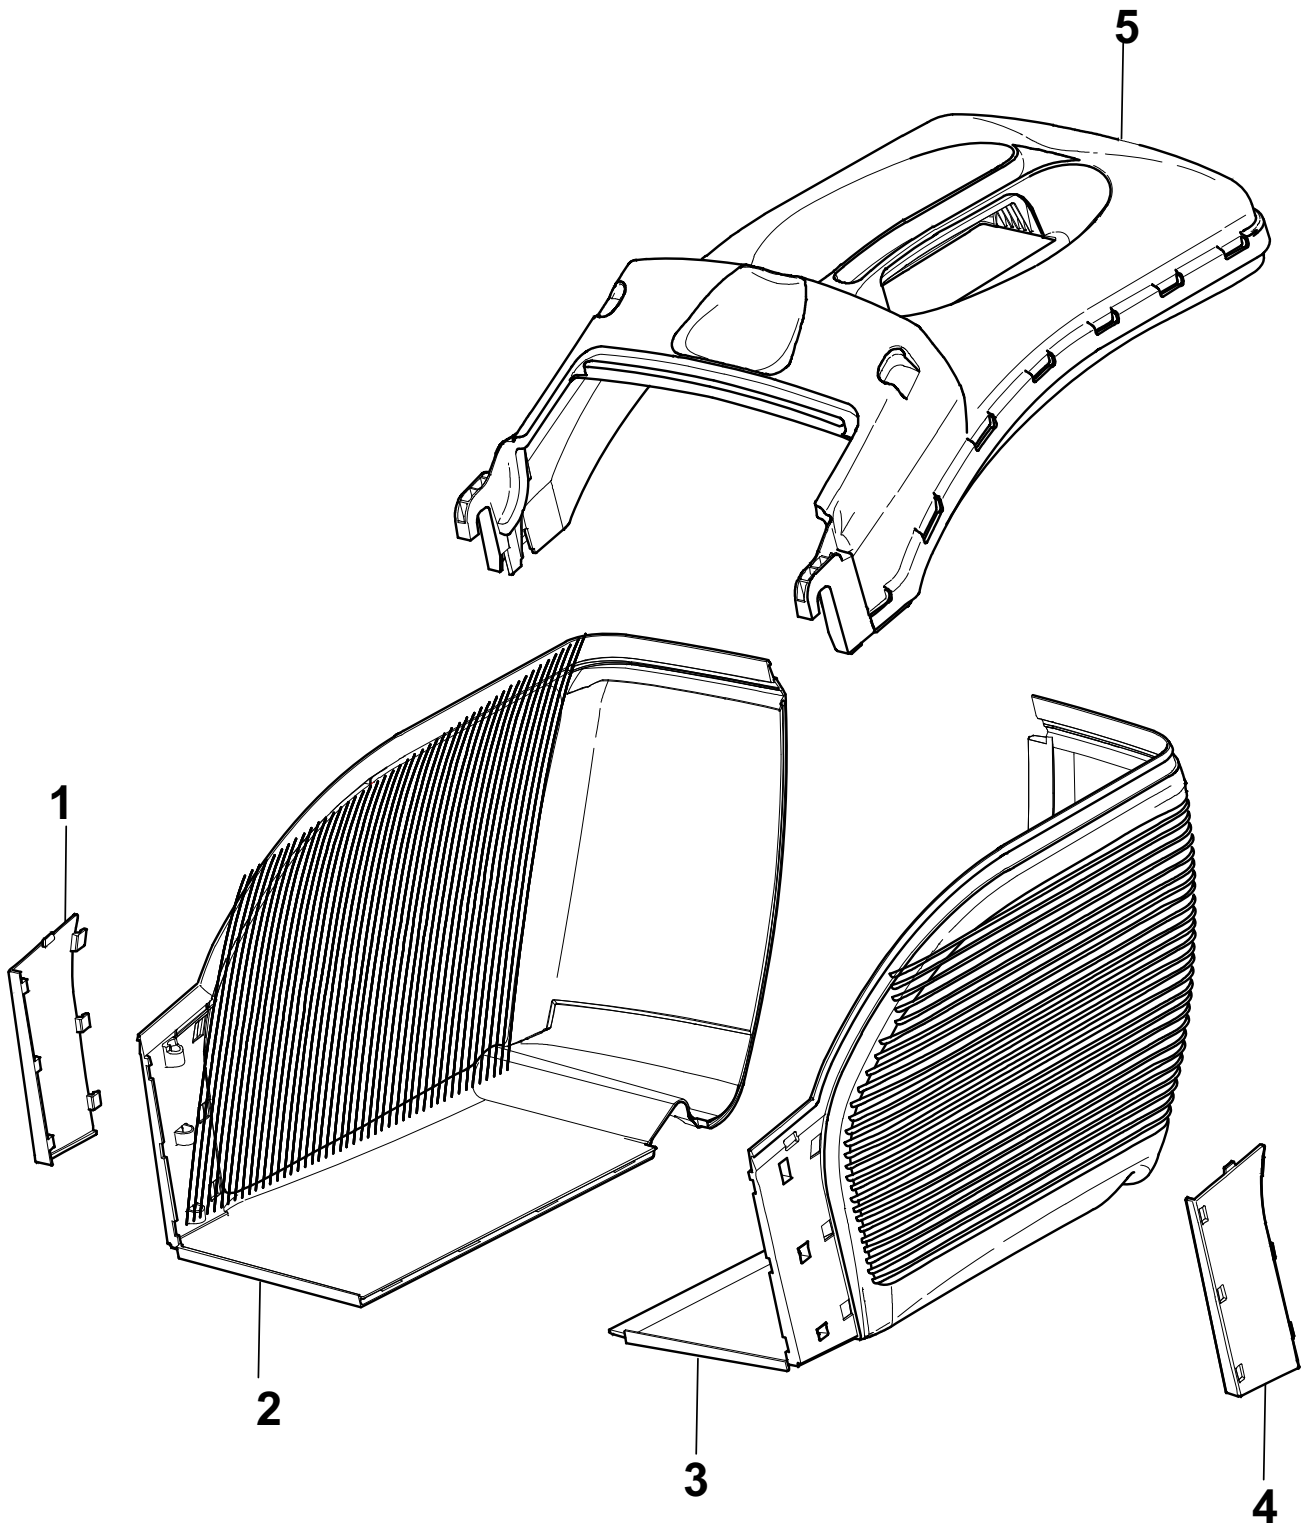

Model: **VARIOLUX 48 EHWM**
Table: **Wheels And Height Adjusting**

Model: VARIOLUX 48 EHWM
Table: Wheels And Height Adjusting

Pos.	Article nr	Q.ty	Description	Bezeichnung
1	381003775/0	1	Deck	Gehäuse
2	22171002/0	2	Spacer	Distanzring
3	381002861/0	1	Axle, Front Wheels	Achse, Vorderrad
4	112436051/0	2	Plate	Plättchen
5	381002024/0	1	Rod, Height Adjustment	Stange, Höheverstellung
6	12530150/0	2	Washer	Scheibe
7	22122200/0	4	Bearing	Lager
8	81007343/0	2	Wheel Ø 210	Rad Ø 210
9	12521350/0	2	Washer	Scheibe
10	12155000/0	2	Nut	Mutter
11	22110382/0	2	Hub Cap	Radkappe
26	22675100/0	2	Washer	Scheibe
27	22600160/0	2	Protection, Wheel	Schütz
29	22122200/0	4	Bearing	Lager
30	81007380/0	2	Wheel Ø 300	Rad Ø 300
31	12521350/0	4	Washer	Scheibe
32	12155000/0	2	Nut	Mutter
33	22110511/0	2	Hub Cap	Radkappe
34	12789000/0	2	Screw	Schraube
35	381002853/2	1	Axle, Rear Wheels	Achse, Hinterrad
36	81003321/0	1	Lever, Height Adjustment	Hebel, Höheverstellung
37	12154330/0	2	Nut	Mutter
38	12731350/0	4	Screw	Schraube
39	22545152/0	2	Plate	Platte
40	122450460/0	1	Spring	Feder
51	22109714/0	1	Cover	Kappe
52	381007451/0	1	Bracket, R	Pratze, Rechte
53	381007453/0	1	Bracket, L	Pratze, Linke
501	22463186/2	1	Hub	Halter
502	81004346/3	1	Blade Standard	Messer Standard
503	12583500/0	2	Grower	Federring
504	12793101/0	2	Screw	Schraube
505	81004352/0	1	Screw	Schraube

Model: **VARIOLUX 48 EHW**
Table: **Grass-Catcher**

Model: VARIOLUX 48 EHWM
Table: Grass-Catcher

Pos.	Article nr	Q.ty	Description	Bezeichnung
1	22486156/0	1	Right Profil	Recht Profil
2	22486154/0	1	Grassbox Lower Part(R)	Korb Unterteil (R)
3	22486155/0	1	Grassbox Lower Part (L)	Korb Unterteil (L)
4	22486157/0	1	Left Profil	Link Profil
5	22486153/0	1	Grass-Box, Upper	Korb, Oberteil
551	22486156/0	1	Right Profil	Recht Profil
552	22486154/0	1	Grassbox Lower Part(R)	Korb Unterteil (R)
553	22486155/0	1	Grassbox Lower Part (L)	Korb Unterteil (L)
554	22486157/0	1	Left Profil	Link Profil
555	22486153/0	1	Grass-Box, Upper	Korb, Oberteil