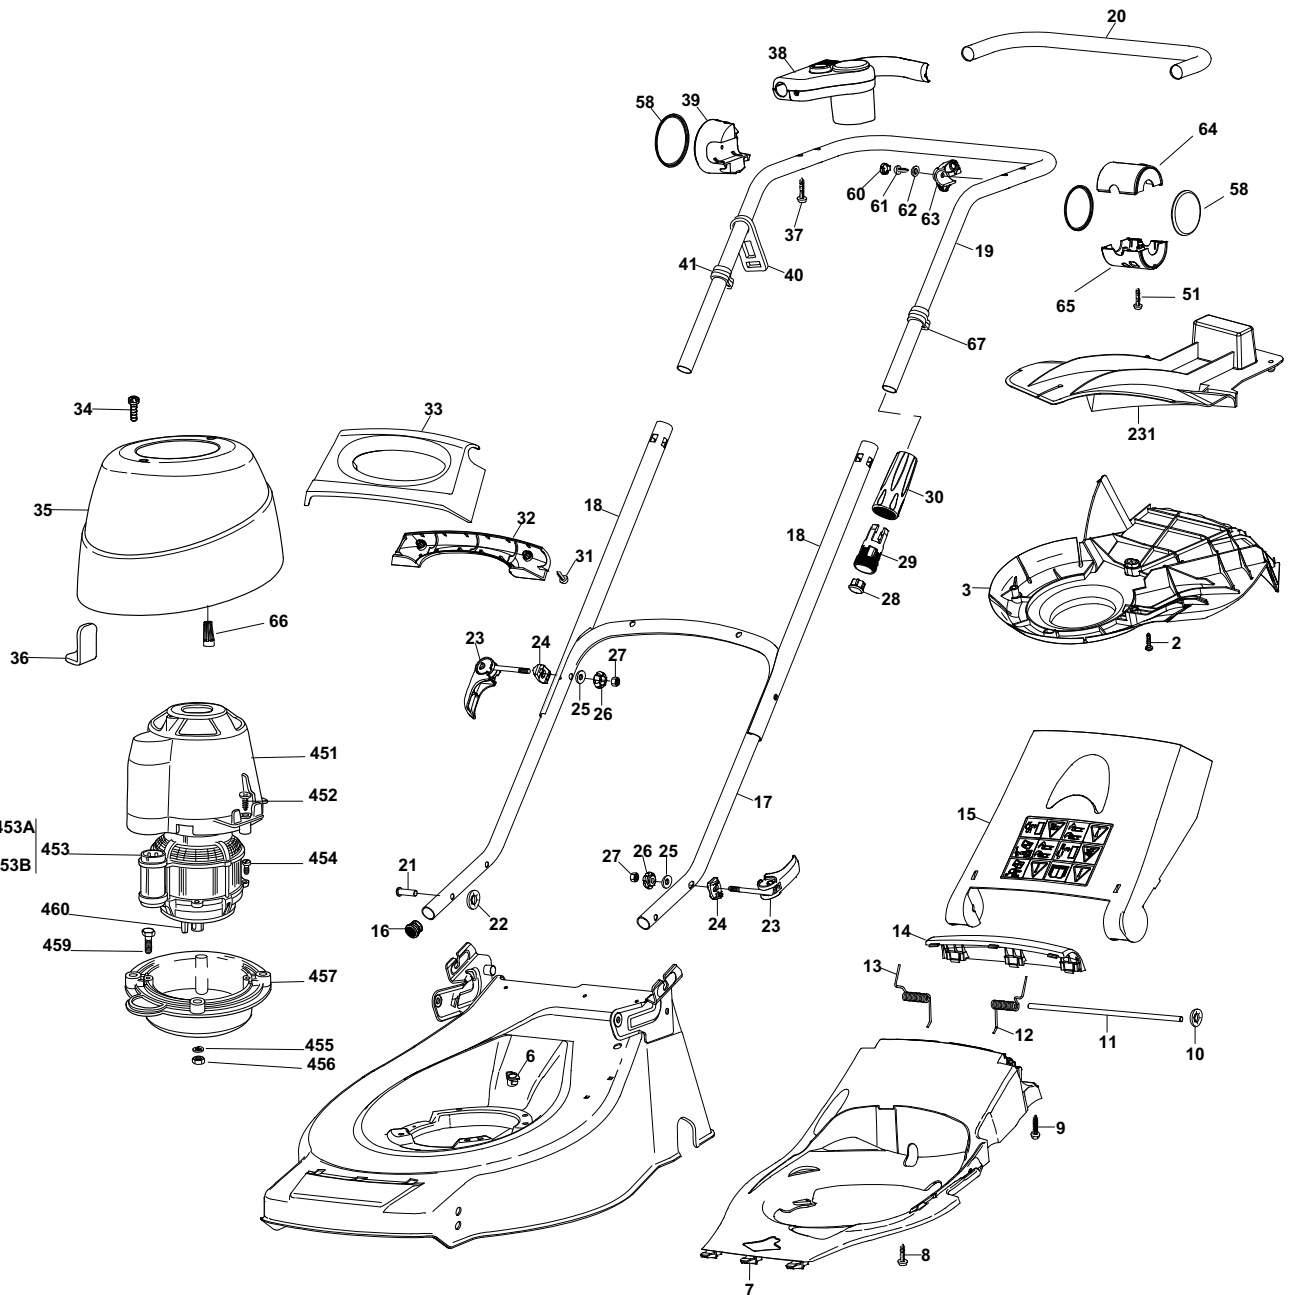

Model: **VARIOLUX 48 EHWM**
Table: **Chassis**

Model: **VARIOLUX 48 EHWM**
Table: **Chassis**

Pos.	Article nr	Q.ty	Description	Bezeichnung
2	12728530/0	3	Screw	Schraube
3	22060198/0	1	Protection, Belt	Schutz, Riemen
6	22291150/0	1	Rubber Insert	Gummi Einsatz
7	22109715/0	1	Cover	Haube
8	12728688/0	2	Screw	Schraube
9	12731600/1	3	Screw	Schraube
10	12604899/0	2	Snap Ring	Sprengring
11	22517859/0	1	L Spring	Linke Feder
12	22450421/0	1	Snap Ring	Sprengring
13	22450422/0	1	R Spring	Rechte Feder
14	22109719/0	1	Support	Halter
15	22600133/0	1	Stone-Guard	Prallblech
16	18566110/0	2	Cap	Gummistopfen
17	81006649/0	1	Handle, Lower Part	Holm, Unterteil
18	81006659/0	2	Left Handle	Holm
19	81006657/0	1	Handle, Upper Part	Holm, Oberteil
20	22291058/0	1	Handgrip Black	Handgriff Schwarz
21	22524334/0	2	Pin	Bolzen
22	12604899/0	2	Snap Ring	Sprengring
23	81003250/0	4	Lever, Handle Blocking	Hebel
24	22680011/0	4	Washer	Scheibe
25	25670011/0	4	Washer	Scheibe
26	22399816/0	4	Knob	Griff
27	12293200/0	4	Nut	Mutter
28	22820066/1	2	Cap	Gummistopfen
29	22245061/0	2	Ring Nut, Internal	Nutmutter
30	22245060/0	2	Ring Nut, External	Nutmutter
31	12728701/0	2	Screw	Schraube
32	22393613/0	1	Lower Knob	Wechsel, Oberteil
33	22393612/0	1	Upper Knob	Wechsel, Unterteil
34	12728720/0	2	Screw	Schraube
35	22055099/0	1	Cover	Haube
36	22557154/0	2	Plate	Platte
37	12728703/0	2	Screw	Schraube
38	81600507/0	1	Dead Hand Switch CE	Tot Manschalter CE
38	81600508/0	1	Dead Hand Switch CH	Tot Manschalter CH
39	22283008/0	1	Cap	Gummistopfen
40	22195101/4	1	Fairlead	Kabelbefestigung
41	22192000/1	2	Anchor Clamp	Bowdenzughalter
51	12728701/0	4	Screw	Schraube
58	22109538/0	3	Cap	Gummistopfen
60	22820068/0	1	Cap	Gummistopfen
64	22283007/0	1	Protection	Schutz
65	22283005/0	1	Protection	Schutz
66	22170625/0	2	Spacer	Distanzring
67	22192151/0	1	Fairlead	Kabelbefestigung
231	22140223/0	1	Deflector	Deflektor
451	22785061/0	1	Support, Cover	Halter, Haube
452	12728710/0	4	Screw	Schraube
453A	118563641/1	1	Fan Motor Atb	Lüfter Motor Atb
453B	18222039/0	1	Condenser 25 µf	Kondensator 25 µf
453	18563605/0	1	Motor Atb	Motor Atb
454	12735410/0	4	Screw	Schraube
455	12583500/0	4	Grower	Federring
456	12293200/0	4	Nut	Mutter
457	22207216/0	1	Flange	Flansch
459	12793700/0	4	Screw	Schraube
460	12139440/0	1	Feather	Keil