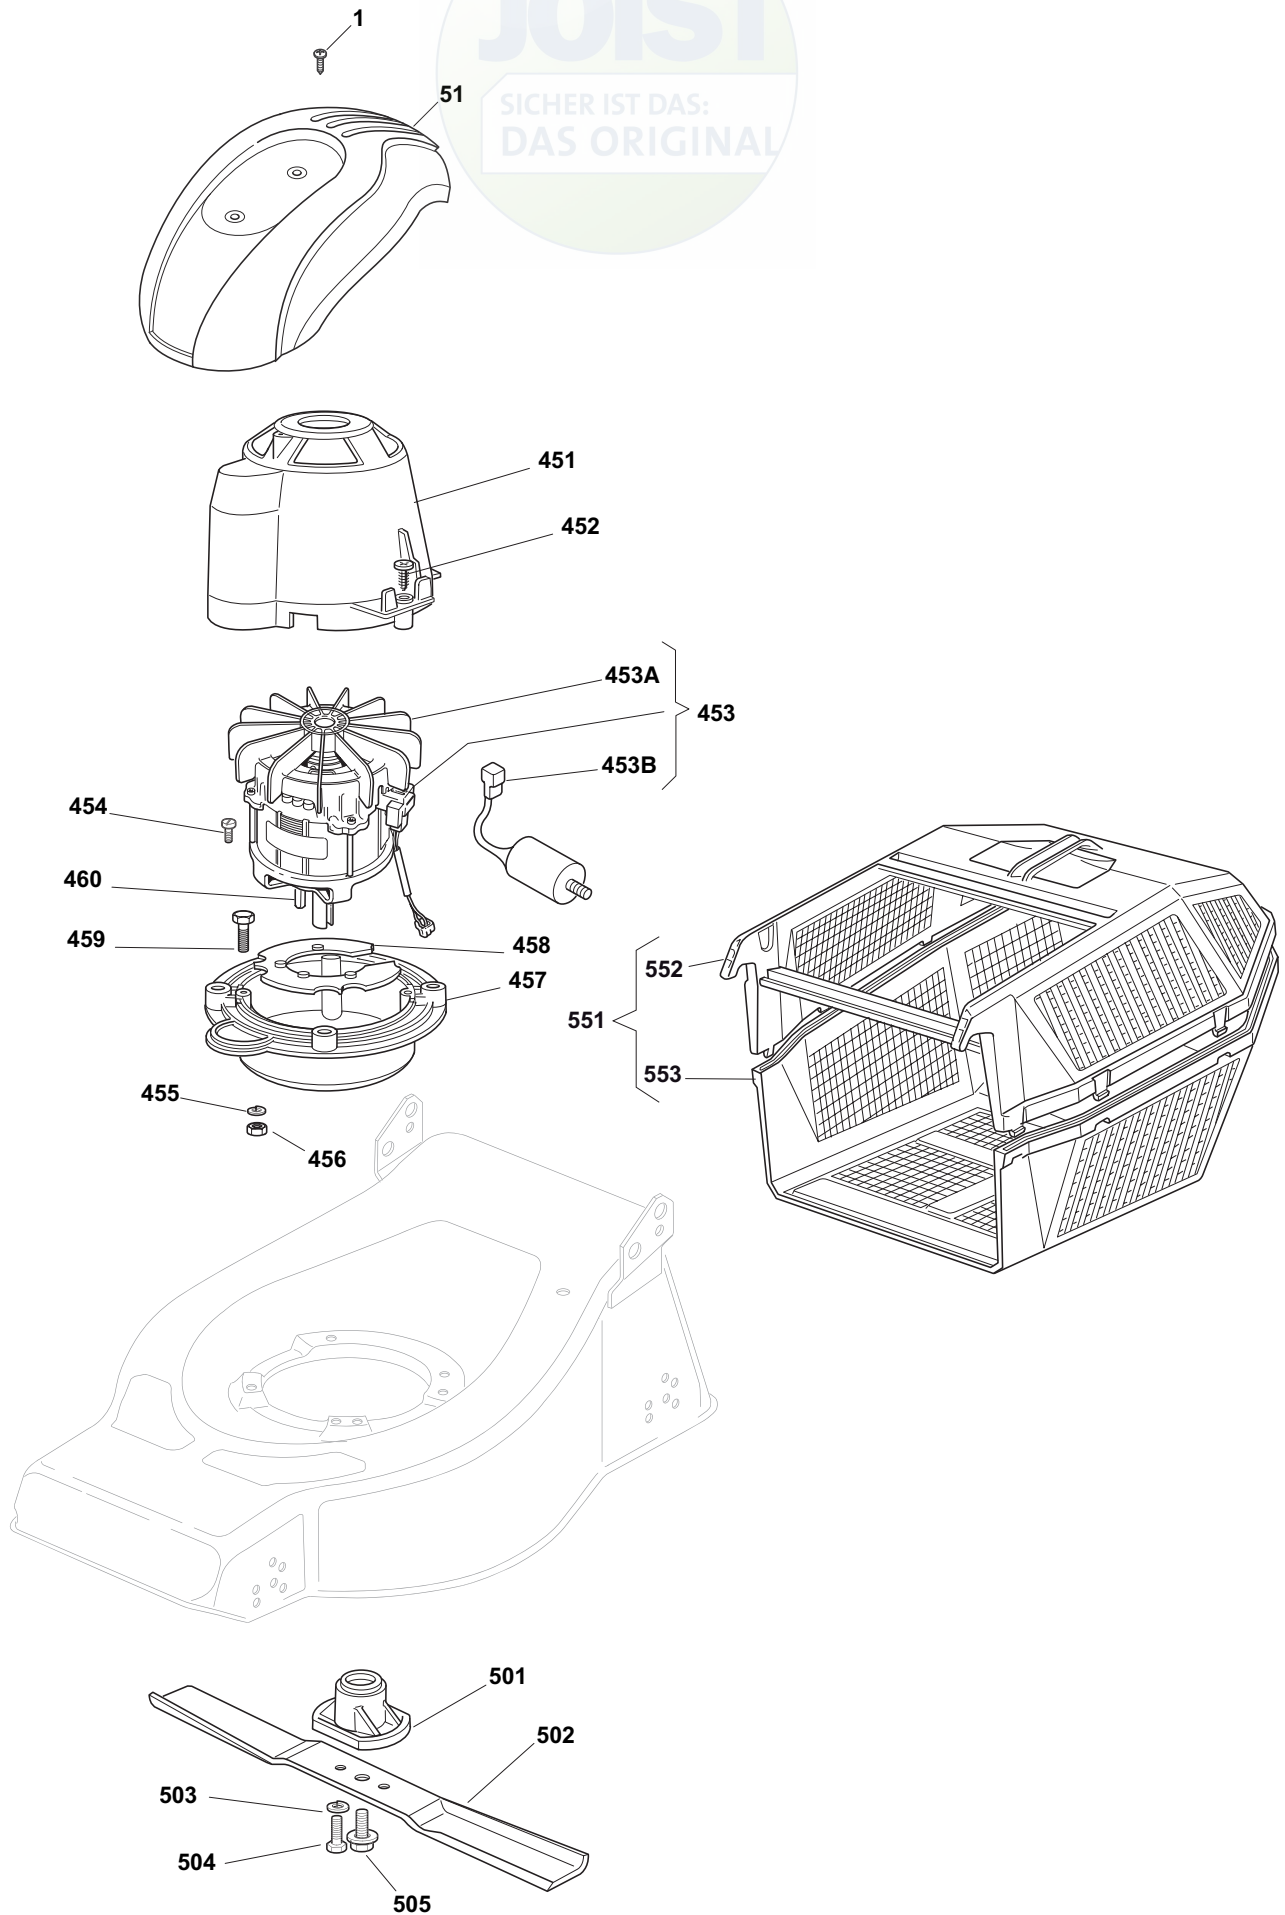

Ausgabe Issue 2007- 1		Bild Nr Picture No B129		VARIOLUX 480 HOLM RADAUFHÄNGUNG		VARIOLUX 480 HANDLE WHEEL SUSPENSION		Seite Page 70	
Pos. Fig.	Anzahl/Quantity			Artikel Nr. Part No	Bezeichnung	Description	Satz Kit	Anmerkung Notes	
10	1			22450420/1	Feder- links	Spring- LH.....			
11	1			22517906/1	Achse.....	Pivot shaft.....			
12	1			22600028/4	Prallblech.....	Stone guard			
13	1			12000930/0	Sprengring.....	Snap ring			
14	1			22450410/1	Feder- rechts.....	Spring- RH			
15	4			12293200/0	Mutter.....	Nut			
16	4			22399900/0	Schloßrad	Locking knob			
17	2			22551574/0	Platte- äußere.....	Plate- outside			
18	2			12691115/0	Schraube	Screw.....			
19	2			12793300/0	Schraube	Screw.....			
20	2			12155000/0	Mutter.....	Nut			
21	1			81006512/0	Holm- Unterteil	Handle- lower			
22	2			12819201/0	Schraube	Screw.....			
23	2			22680006/1	Scheibe.....	Washer.....			
24	2			22551575/0	Platte- innere	Plate- inside			
25	1			81008596/1	Schraubensatz	Screw set			
26	1			81007017/2	Holm- Oberteil	Handle- upper.....			
27	1			81600503/1	Totmannschalter	Dead hand switch.....			
28	2			22192000/1	Kabelhalter.....	Anchor clamp.....			
29	1			22195101/4	Zugentlaster.....	Fairlead			
81	1			22322881/0	Regulierbügel	Motor brake lever.....			
82	1			22010251/0	Stange	Rod			
83	4			12728685/0	Schraube	Screw.....			
84	1			22450115/0	Feder	Spring			
85	1			22230350/0	Gelenkpunkt.....	Fulcrum pin.....			
86	1			22785144/0	Halter	Support			
231	1			22140223/0	Mulch Deflektor	Mulch plug.....			
232	1			22060199/0	Schutz	Protection			
233	3			12728530/0	Schraube	Screw.....			
234	1			22291150/0	Gummieinsatz.....	Rubber insert			
301	1			81002404/0	Chassie- rot	Chassis- red			
302	4			12293200/0	Mutter.....	Nut			
303	4			12583500/0	Schloßscheibe	Washer.....			
304	4			12523070/0	Scheibe.....	Washer.....			
305	4			22735547/0	Höhenverst.sektor	Height adjust sector			
306	4			81005082/0	Radhalter	Wheel support.....			
307	4			81003285/1	Höhenverst.hebel.....	Height adjust lever			
308	4			22519811/0	Bolzen.....	Bolt			
309	8			22034508/0	Buchse.....	Bushing.....			
310	4			81007336/0	Rad	Wheel.....			
311	4			12523060/0	Scheibe.....	Washer.....			
312	4			12155000/0	Mutter.....	Nut			
313	4			22110495/0	Radkappe- grau	Hub cap- grey.....			