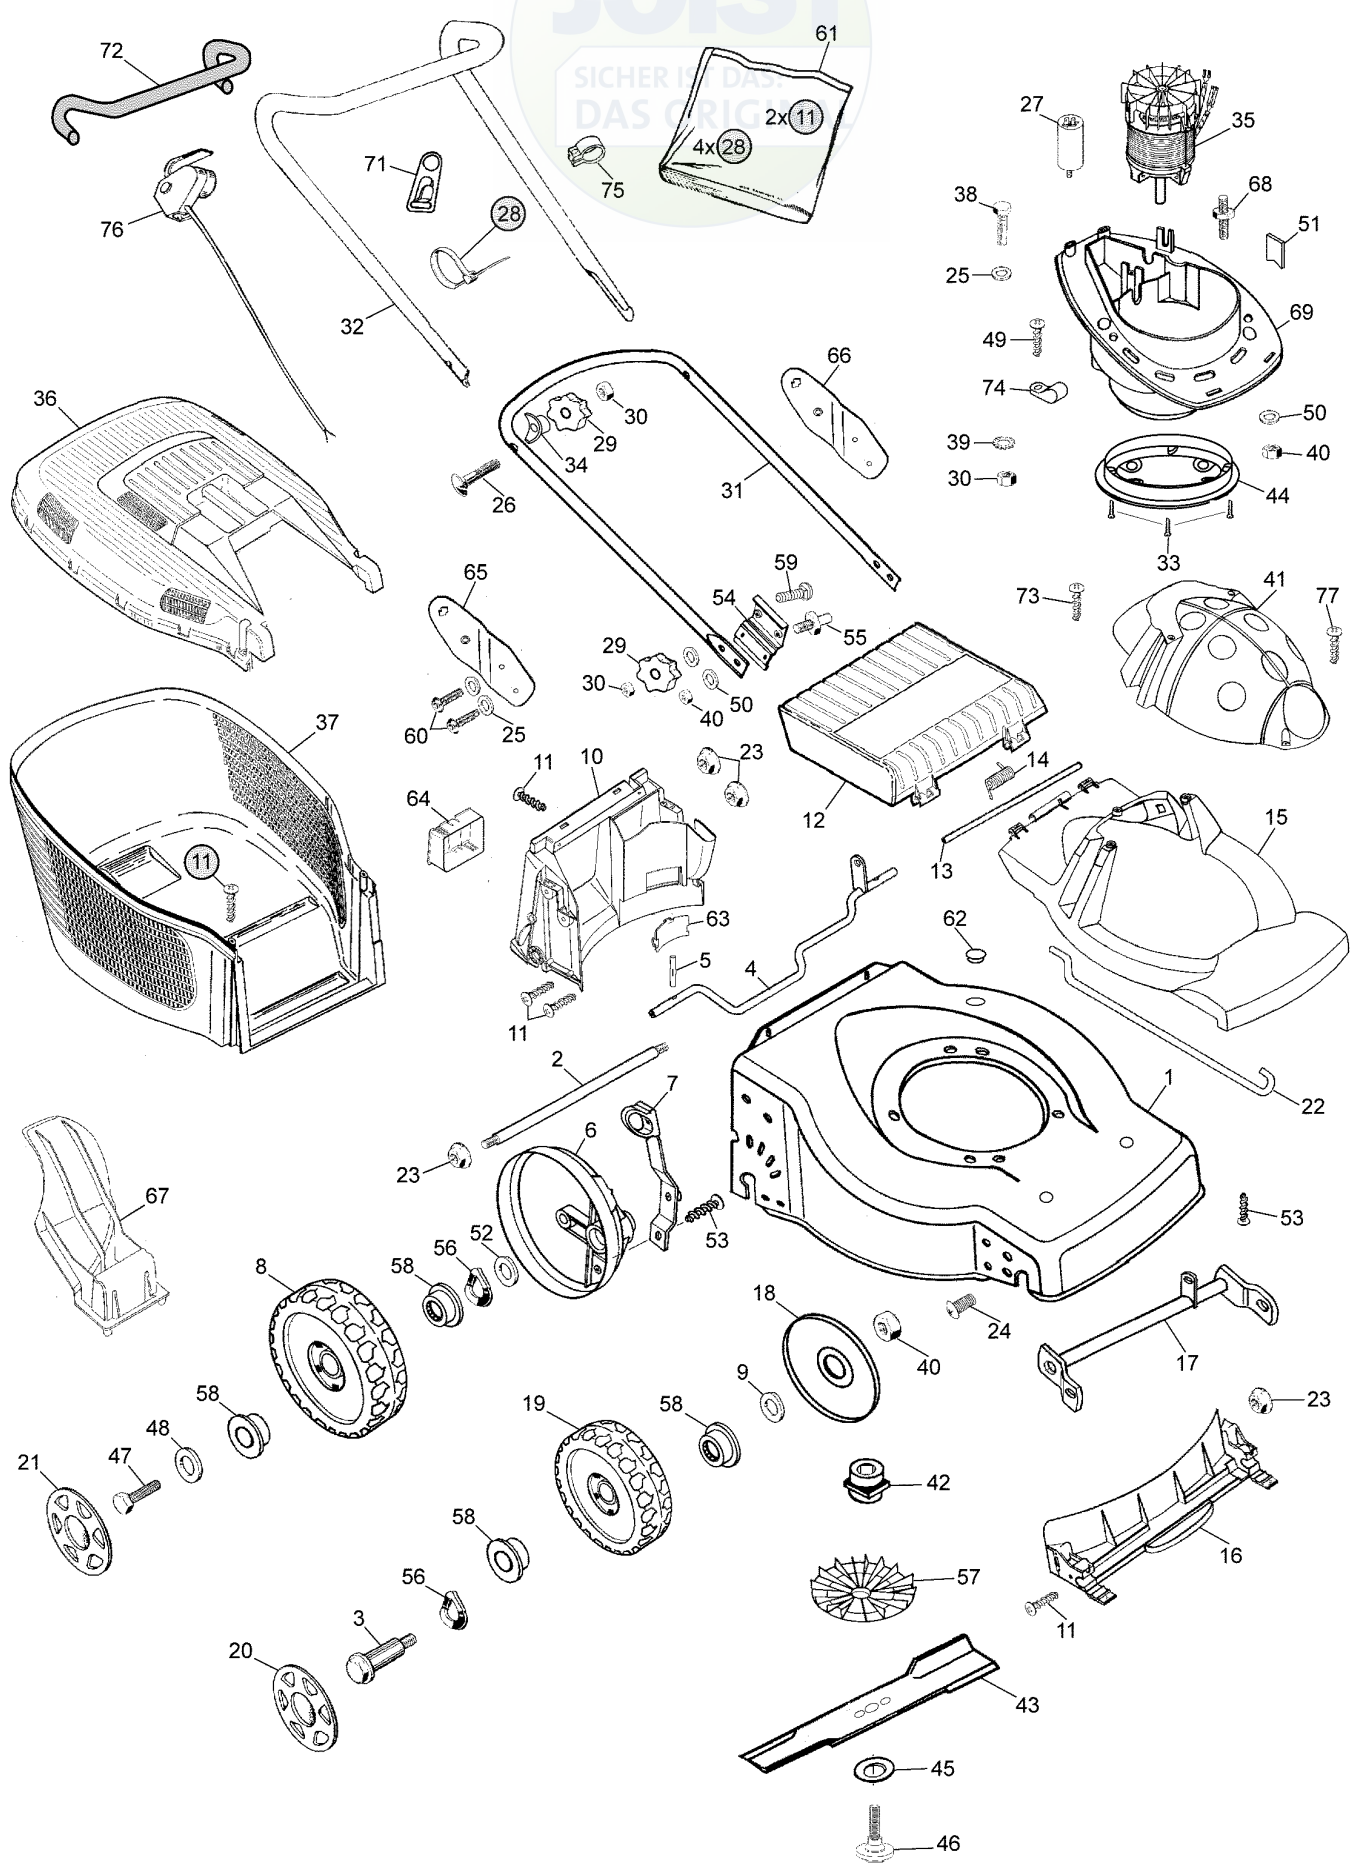

B058B

Ausgabe Issue 2004- 1		Bild Nr Picture No B058B		VARIOLUX 45 EC		VARIOLUX 45 EC		Seite Page 40	
Pos. Fig.	Anzahl/Quantity			Artikel Nr. Part No	Bezeichnung	Description	Satz Kit	Anmerkung Notes	
	1			1117-3356-02	Chassie- grau.....	Deck- grey.....			
	2	1		1117-3258-01	Verstärkerungsstrebe	Reinforcement.....			
	3	2		1111-3164-01	Radbolzen.....	Wheel axle bolt.....			
	4	1		1117-1173-01	Hinterachse	Shaft- backside.....			
	5	2		9595-0212-00	Spannstift	Locating pin			
	6	2		1117-3256-01	Raddeckel	Wheel protection cap			
	7	1		1117-1174-01	Höheneinstellhebe	Height adjust lever			
	8	2		1111-3238-01	Rad.....	Wheel.....			
	9	2		9699-0078-02	Scheibe.....	Washer.....			
	10	1		1117-3008-01	Leitschiene- hintere	Baffle- rear			
	11	12		9836-9516-12	Schraube	Screw.....			
	12	1		1117-1156-09	Klappe- rot.....	Rear flap- red			
	13	1		1117-1143-01	Achse.....	Shaft			
	14	1		1117-1126-01	Feder	Spring- rear flap			
	15	1		1117-3351-02	Motordeckel.....	Motor cover			
	16	1		1117-3007-01	Leitschiene- vordere	Baffle- front			
	17	1		1117-1334-01	Vorderachse	Front shaft.....			
	18	2		1117-1161-01	Radschutz.....	Wheel protection.....			
	19	2		1111-3163-01	Rad.....	Wheel.....			
	20	2		1111-3084-07	Nabenkapsel- grau	Hub cap- grey			
	21	2		1111-3085-07	Nabenkapsel- grau	Hub cap- grey			
	22	1		1117-1130-01	Höheneinstellstange	Connection rod			
	23	8		1117-1131-01	Mutter.....	Nut			
	24	2		9939-0816-16	Schraube	Screw.....			
	25	7		9699-0028-02	Scheibe.....	Flat washer.....			
	26	2		1136-0620-01	Schraube	Screw.....			
	27	1		9400-0224-00	Kondensator	Capacitor			
X	28	4		1136-1427-01	Kabelhalter.....	Cable holder			
	29	4		1117-3194-01	Verriegelungsrad	Locking knob			
	30	7		9799-0831-02	Mutter	Nut			
X	31	1		1136-1435-01	Holm- Unterteil	Handlebar- lower part.....			
X	32	1		1136-1437-01	Holm- Oberteil	Handlebar- upper part			
	33	4		9838-9110-12	Schraube	Screw.....			
	34	3		1136-0693-01	Scheibe.....	Washer.....			
	35	1		1117-1368-01	El.Motor.....	El.motor		1500 W	
	36	1		1117-1157-11	Behälterdeckel- rot.....	Grassbag cover- red.....			
	37	1		1117-1218-01	Behälter- Unterteil.....	Lower grass bag			
	38	3		9997-0820-16	Schraube	Screw.....			
	39	3		9678-0009-02	Schloßscheibe	Lock washer			
	40	8		9716-0831-02	Mutter.....	Nut			
	41	1		1117-3378-02	Motordeckel- rot	Motor cover- red			
	42	1		1117-1151-01	Messerhalter.....	Blade mount.....			
	43	1		1111-9724-01	Messer.....	Blade			
	44	1		1117-1212-01	Motorschutz	Motor protection			
	45	1		1117-1111-01	Messerscheibe.....	Disc washer			
	46	1		1111-9715-01	Messerbolzen	Blade bolt.....			
X	47	2		1136-1397-01	Schraube	Screw.....			
	48	2		9699-0085-02	Scheibe.....	Flat washer.....			
	49	1		9849-7819-16	Schraube	Screw.....			
	50	8		9699-0062-02	Scheibe.....	Flat washer.....			
	51	1		1117-1359-01	Klemme	Clamp.....			
	52	2		9699-0036-02	Scheibe.....	Flat washer.....			
	53	2		9836-9512-12	Schraube	Screw.....			
	54	2		1117-1192-01	Isolierplatte.....	Isolation			
	55	2		1117-1267-01	Bolzen.....	Bolt			
	56	4		9694-0003-00	Scheibe.....	Washer.....			
	57	1		1117-1299-01	Ventilator	Impeller.....			
	58	8		9549-0053-00	Kugellager	Ball bearing			
	59	2		9898-0835-12	Schraube	Screw.....			
	60	4		1117-1364-01	Schraube	Screw.....			
X	61	1		1136-1416-01	Montagesatz	Assy kit			
X	62	1		1136-1400-01	Propfen.....	Cap.....			
	63	1		1117-1148-01	Deckel.....	Cap.....			