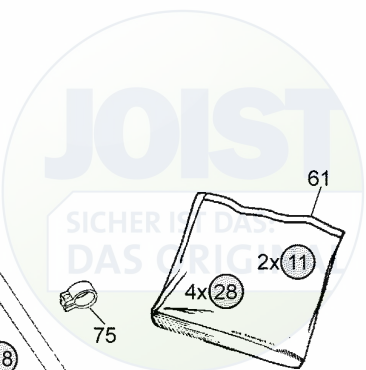

B058B

Ausgabe Issue 2004- 1		Bild Nr Picture No B058B		VARIOLUX 45 EC		VARIOLUX 45 EC		Seite Page 40	
Pos. Fig.	Anzahl/Quantity			Artikel Nr. Part No	Bezeichnung	Description	Satz Kit	Anmerkung Notes	
	1			1117-3356-02	Chassie- grau.....	Deck- grey.....			
	2	1		1117-3258-01	Verstärkerungsstrebe	Reinforcement.....			
	3	2		1111-3164-01	Radbolzen.....	Wheel axle bolt.....			
	4	1		1117-1173-01	Hinterachse	Shaft- backside.....			
	5	2		9595-0212-00	Spannstift	Locating pin			
	6	2		1117-3256-01	Raddeckel	Wheel protection cap			
	7	1		1117-1174-01	Höheneinstellhebe	Height adjust lever			
	8	2		1111-3238-01	Rad.....	Wheel.....			
	9	2		9699-0078-02	Scheibe.....	Washer.....			
	10	1		1117-3008-01	Leitschiene- hintere	Baffle- rear			
	11	12		9836-9516-12	Schraube	Screw.....			
	12	1		1117-1156-09	Klappe- rot.....	Rear flap- red			
	13	1		1117-1143-01	Achse.....	Shaft			
	14	1		1117-1126-01	Feder	Spring- rear flap			
	15	1		1117-3351-02	Motordeckel.....	Motor cover			
	16	1		1117-3007-01	Leitschiene- vordere	Baffle- front			
	17	1		1117-1334-01	Vorderachse	Front shaft.....			
	18	2		1117-1161-01	Radschutz.....	Wheel protection.....			
	19	2		1111-3163-01	Rad.....	Wheel.....			
	20	2		1111-3084-07	Nabenkapsel- grau	Hub cap- grey			
	21	2		1111-3085-07	Nabenkapsel- grau	Hub cap- grey			
	22	1		1117-1130-01	Höheneinstellstange	Connection rod			
	23	8		1117-1131-01	Mutter.....	Nut			
	24	2		9939-0816-16	Schraube	Screw.....			
	25	7		9699-0028-02	Scheibe.....	Flat washer.....			
	26	2		1136-0620-01	Schraube	Screw.....			
	27	1		9400-0224-00	Kondensator	Capacitor			
X	28	4		1136-1427-01	Kabelhalter.....	Cable holder			
	29	4		1117-3194-01	Verriegelungsrad	Locking knob			
	30	7		9799-0831-02	Mutter	Nut			
X	31	1		1136-1435-01	Holm- Unterteil	Handlebar- lower part.....			
X	32	1		1136-1437-01	Holm- Oberteil	Handlebar- upper part			
	33	4		9838-9110-12	Schraube	Screw.....			
	34	3		1136-0693-01	Scheibe.....	Washer.....			
	35	1		1117-1368-01	El.Motor.....	El.motor		1500 W	
	36	1		1117-1157-11	Behälterdeckel- rot.....	Grassbag cover- red.....			
	37	1		1117-1218-01	Behälter- Unterteil.....	Lower grass bag			
	38	3		9997-0820-16	Schraube	Screw.....			
	39	3		9678-0009-02	Schloßscheibe	Lock washer			
	40	8		9716-0831-02	Mutter.....	Nut			
	41	1		1117-3378-02	Motordeckel- rot	Motor cover- red			
	42	1		1117-1151-01	Messerhalter.....	Blade mount.....			
	43	1		1111-9724-01	Messer.....	Blade			
	44	1		1117-1212-01	Motorschutz	Motor protection			
	45	1		1117-1111-01	Messerscheibe.....	Disc washer			
	46	1		1111-9715-01	Messerbolzen	Blade bolt.....			
X	47	2		1136-1397-01	Schraube	Screw.....			
	48	2		9699-0085-02	Scheibe.....	Flat washer.....			
	49	1		9849-7819-16	Schraube	Screw.....			
	50	8		9699-0062-02	Scheibe.....	Flat washer.....			
	51	1		1117-1359-01	Klemme	Clamp.....			
	52	2		9699-0036-02	Scheibe.....	Flat washer.....			
	53	2		9836-9512-12	Schraube	Screw.....			
	54	2		1117-1192-01	Isolierplatte.....	Isolation			
	55	2		1117-1267-01	Bolzen.....	Bolt			
	56	4		9694-0003-00	Scheibe.....	Washer.....			
	57	1		1117-1299-01	Ventilator	Impeller.....			
	58	8		9549-0053-00	Kugellager	Ball bearing			
	59	2		9898-0835-12	Schraube	Screw.....			
	60	4		1117-1364-01	Schraube	Screw.....			
X	61	1		1136-1416-01	Montagesatz	Assy kit			
X	62	1		1136-1400-01	Propfen.....	Cap.....			
	63	1		1117-1148-01	Deckel.....	Cap.....			