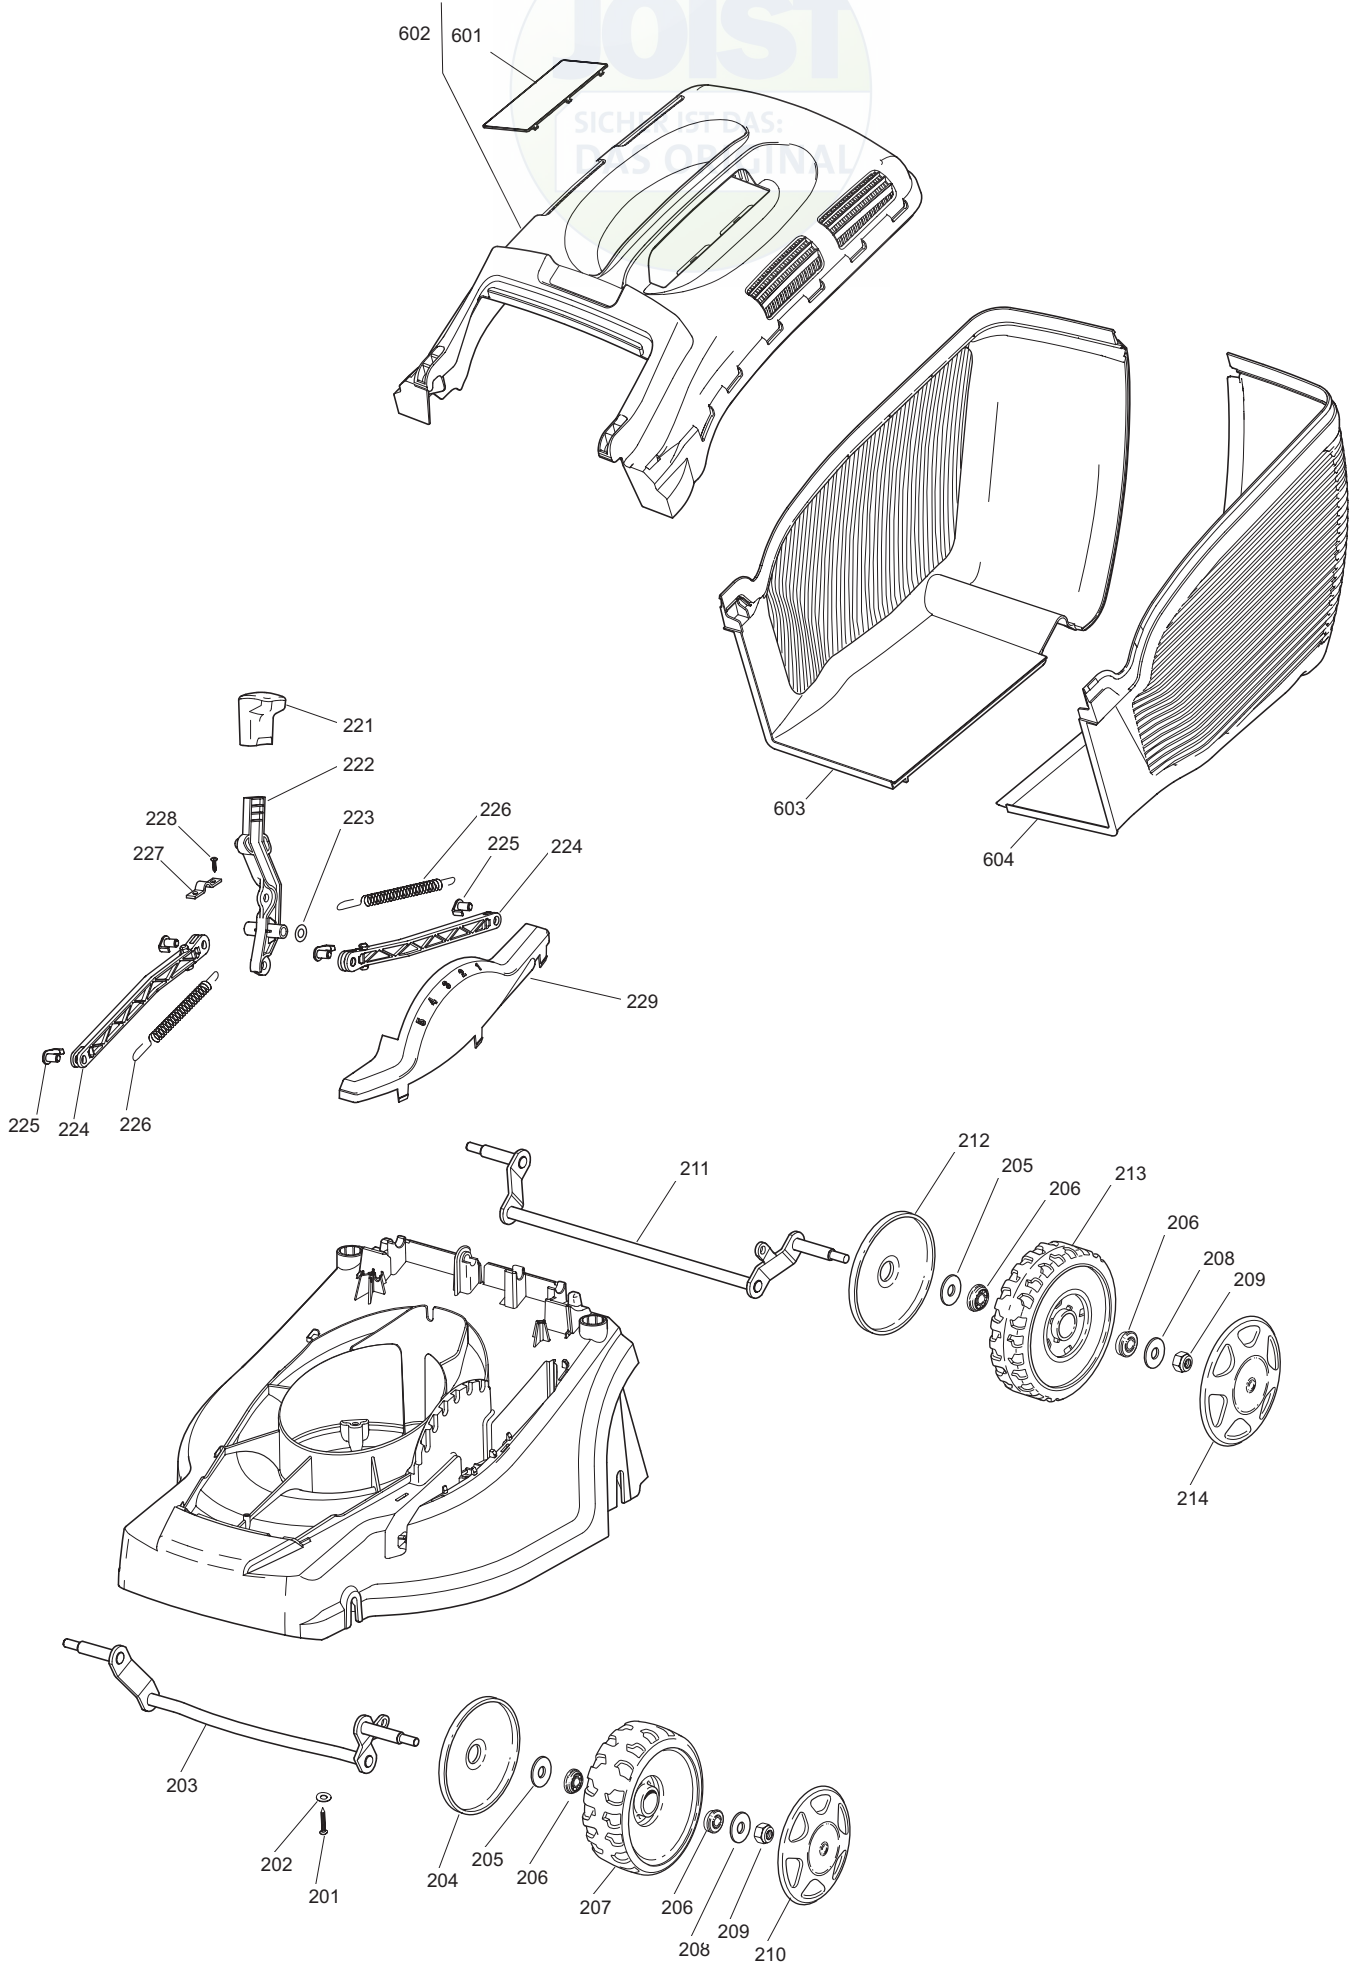

B116

Ausgabe Issue 2007- 1		Bild Nr Picture No B116		VARIOLUX 41 E CHASSIE HOLM		VARIOLUX 41 E CHASSIS HANDLE		Seite Page 30	
Pos. Fig.	Anzahl/Quantity			Artikel Nr. Part No	Bezeichnung	Description	Satz Kit	Anmerkung Notes	
1	1			22066715/0	Chassie- grau.....	Chassis- grey .....			
2	2			12728691/0	Schraube .....	Screw .....			
3	1			22608535/0	Platte .....	Plate .....			
4	1			22450423/0	Feder .....	Spring .....			
6	1			81000463/0	Prallblech- rot.....	Stone guard- red .....			
7	2			12728450/0	Schraube .....	Screw .....			
8	1			81006662/0	Holm- Unterteil .....	Handle- lower .....			
9	2			12293200/0	Mutter .....	Nut .....			
10	2			22399816/0	Schloßrad .....	Locking knob .....			
11	2			25670011/0	Scheibe.....	Washer.....			
12	2			22680011/0	Scheibe.....	Washer.....			
13	2			81003250/0	Sperrhebel.....	Handle block lever.....			
14	2			81006663/0	Holm- mittlere.....	Handle- intermed.....			
15	2			22820066/0	Propfen.....	Cap.....			
16	2			22245061/0	Ringmutter- innere.....	Ring nut- internal .....			
17	2			22245060/0	Ringmutter- äußere.....	Ring nut- external.....			
18	1			81006665/0	Holm- Oberteil .....	Handle- upper.....			
19	1			22291057/0	Handgriff .....	Handgrip .....			
20	4			12728684/0	Schraube .....	Screw .....			
21	1			22393617/0	Holmdeckel- untere.....	Handle cover- lower .....			
22	1			22393616/0	Holmdeckel- obere.....	Handle cover- upper .....			
23	2			12728703/0	Schraube .....	Screw.....			
24	1			81600507/0	Schalter .....	Dead hand switch.....		CE	
24	1			81600508/0	Schalter .....	Dead hand switch.....		die Schweiz	
25	1			22195101/4	Zugentlaster.....	Fairlead .....			
26	2			22192000/1	Kabelhalter.....	Anchor clamp.....			
30	2			12728685/0	Schraube .....	Screw .....			
31	3			12728691/0	Schraube .....	Screw.....			
32	1			22109725/0	Deckel.....	Cover .....			
33	1			22055110/0	Motordeckel.....	Motor cover .....			
35	1			81008675/0	Schraubensatz.....	Screw set .....			
51	1			18563625/0	Motor.....	El. motor .....		Inkl. 52	
52	1			18222050/0	• Kondensator .....	• Capacitor.....		18 uF	
53	4			12735410/0	Schraube .....	Screw.....			
71	1			22465602/0	Messerhalter.....	Blade holder .....			
72	1			1111- 9762- 01	Messer.....	Blade .....			
73	1			81004352/0	Schraube .....	Screw.....			