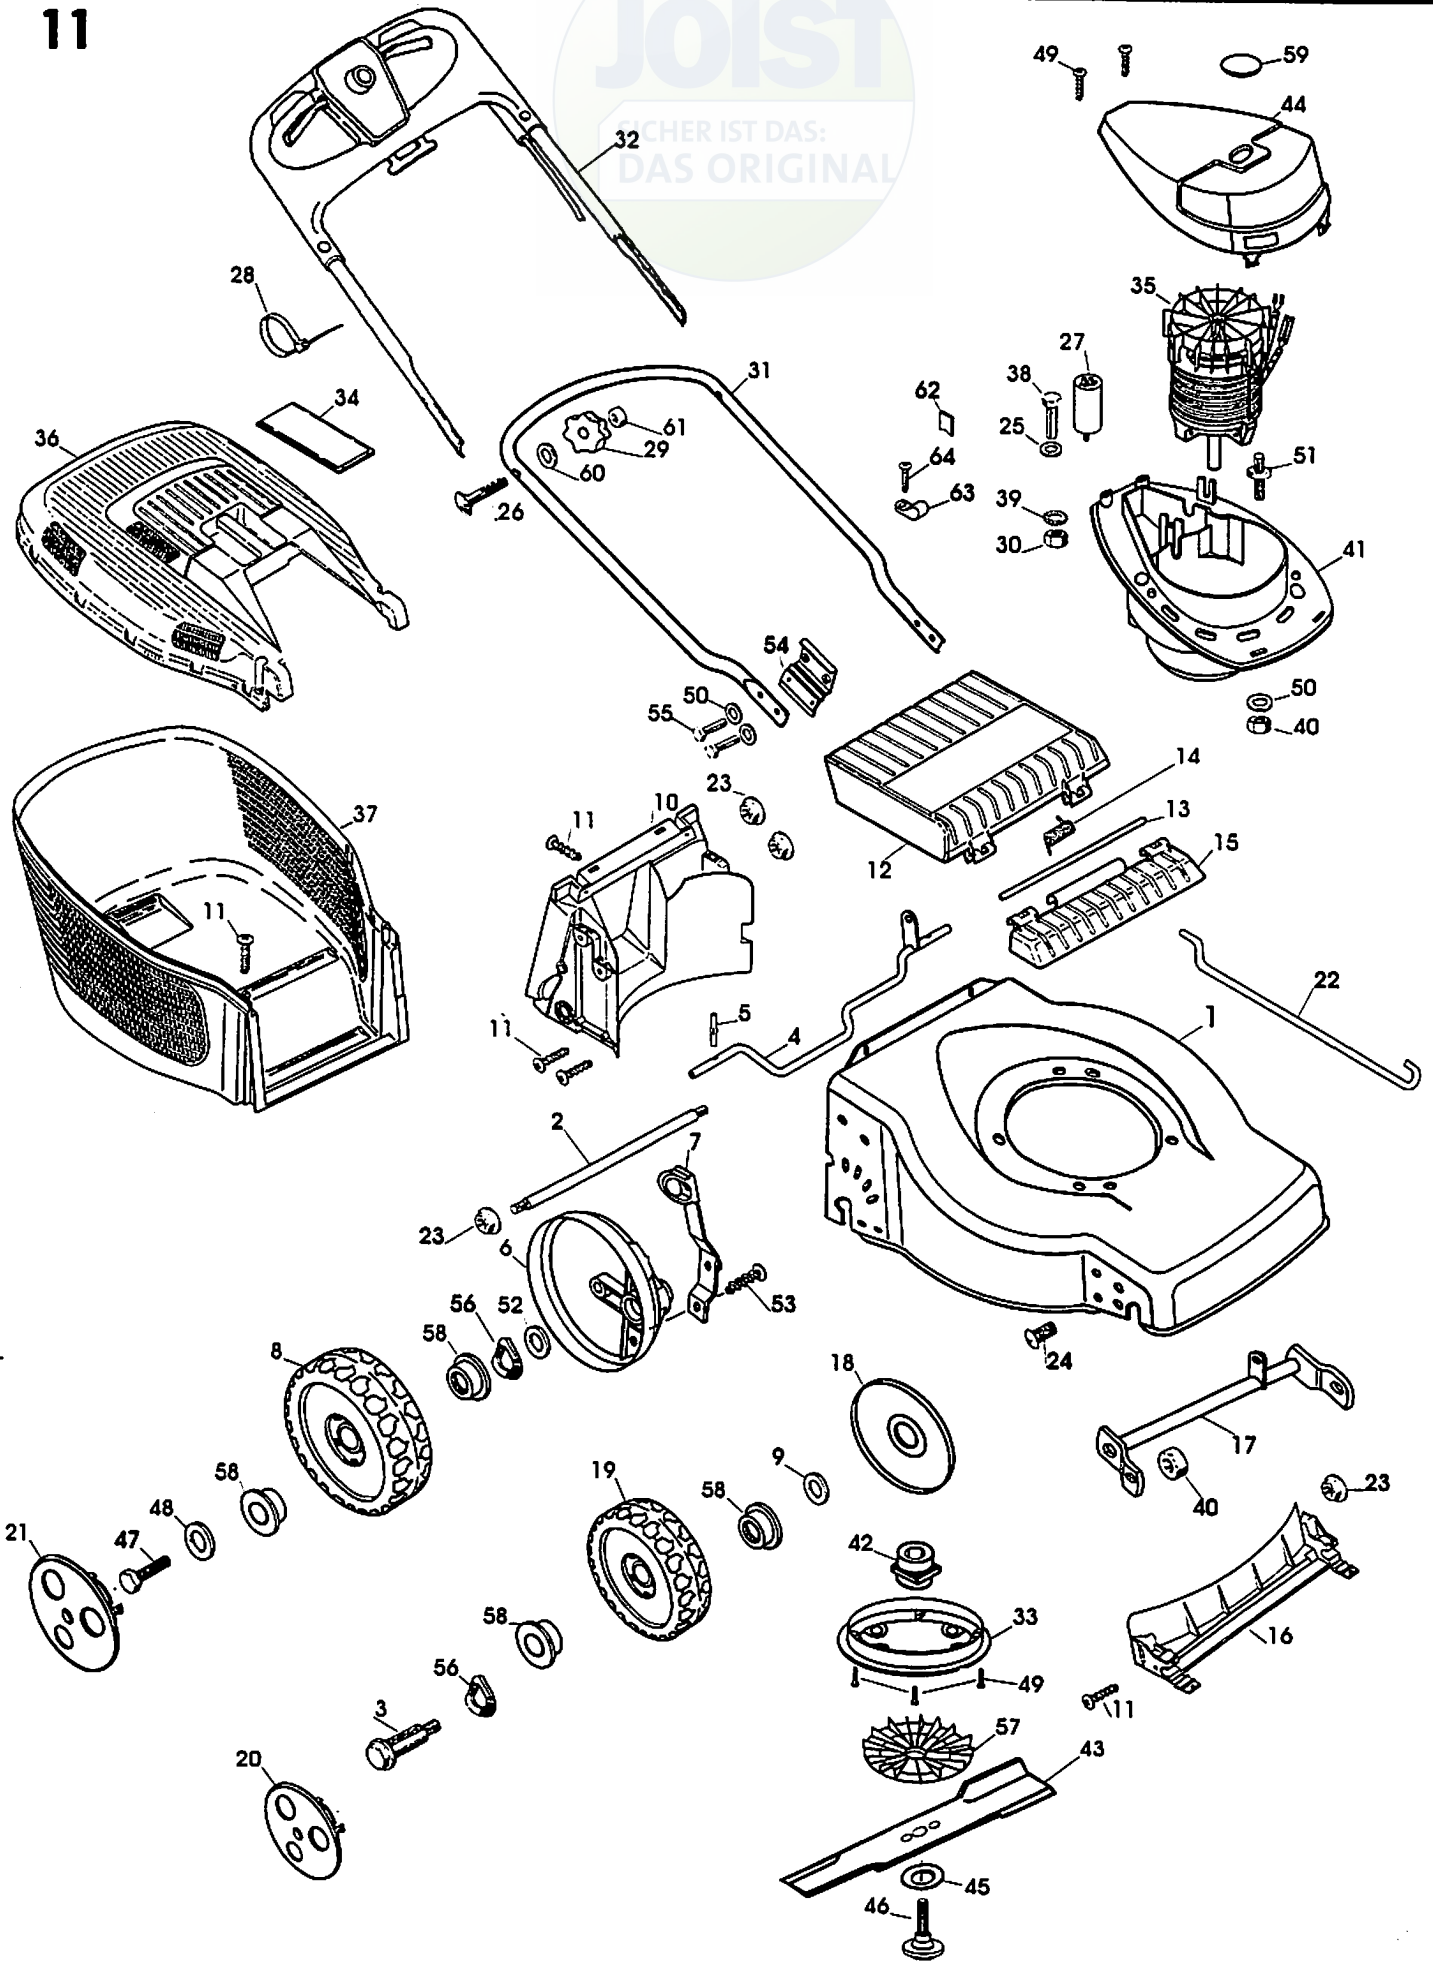

JOIST  
SCHER IST DAS:  
DAS ORIGINAL

MODEL :

7  
8  
4  
3  
0  
7

DIANA 40 E 1300 CH 784307

32949394834

12

Index Art.Nr.

Omschrijving