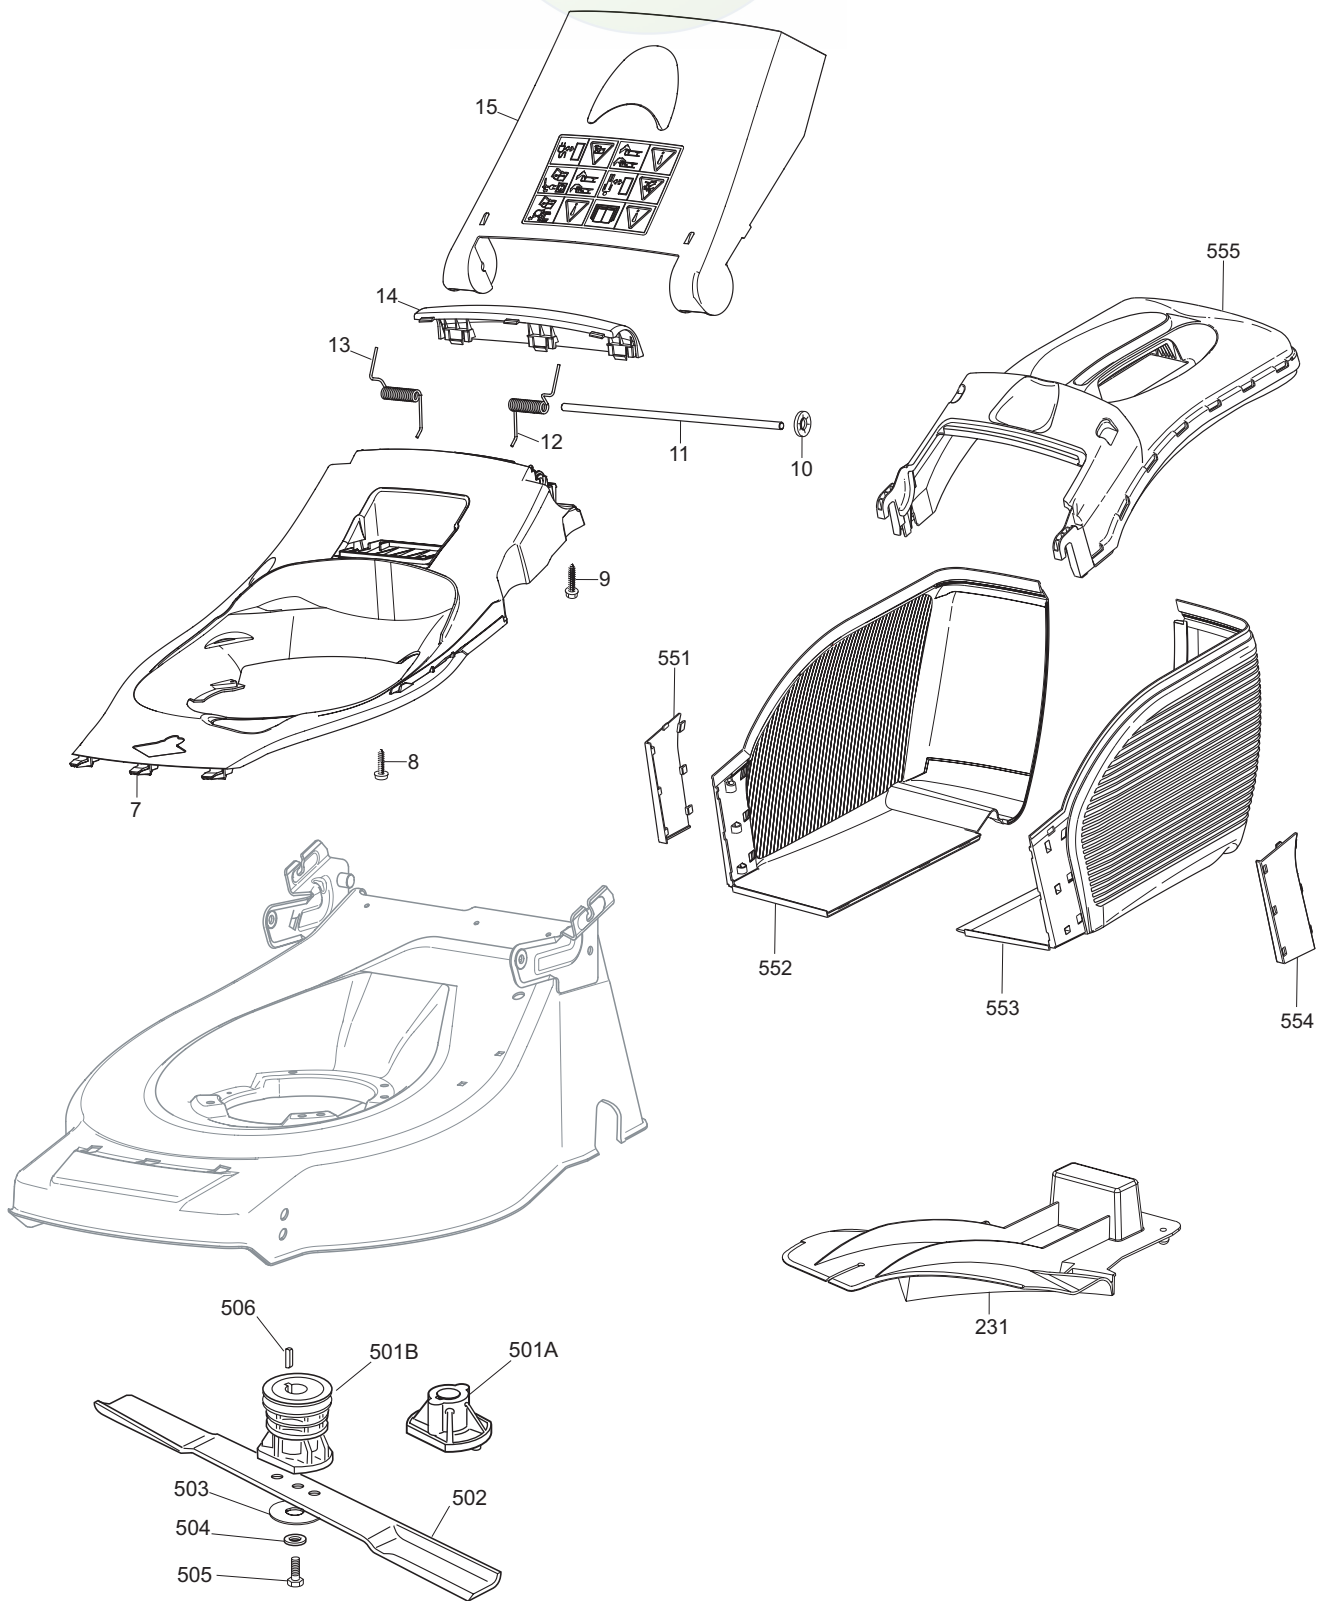

X

B106A

Ausgabe Issue		Bild Nr Picture No		VARIOLUX 53 BC H- 53 BCA H MESSER GRASKORB	VARIOLUX 53 BC H- 53 BCA H BLADE GRASSBOX	Seite Page		
2008- 52		B106A				46		
Pos. Fig.	Anzahl/Quantity			Artikel Nr. Part No	Bezeichnung	Description	Satz Kit	Anmerkung Notes
	53 BC -H	53 BCA -H						
	7	1	1	22109717/0	Haube .....	Cover .....		
	8	2	2	12728688/0	Schraube .....	Screw .....		
	9	3	3	12731600/1	Schraube .....	Screw .....		
	10	2	2	12604899/0	Schloßscheibe .....	Lock washer .....		
	11	1	1	22517859/0	Stange .....	Rod .....		
	12	1	1	22450421/0	Feder- L .....	Spring- LH .....		
	13	1	1	22450422/0	Feder- R .....	Spring- RH .....		
	14	1	1	22109719/0	Halter .....	Support .....		
	15	1	1	22600133/0	Prallblech .....	Stone guard .....		
	231	1	1	22140222/0	Mulch Deflektor .....	Mulchplug .....		
X	501 A	1		122463020/1	Nabe .....	Hub .....		Für Motorwelle Ø25 mm Für Motorwelle Ø25 mm
X	501 B		1	122465608/1	Nabe .....	Hub .....		
	502	1	1	1111- 9726- 01	Messer .....	Blade .....		
	503	1	1	22160400/0	Scheibe .....	Elastic washer .....		
	504	1	1	12523080/0	Scheibe .....	Washer .....		
	505	1	1	12735698/0	Schraube .....	Screw .....		
X	506	1	1	12139150/0	Keil .....	Key .....		
	551	1	1	22486156/0	Profil- R .....	Profile- RH .....		
	552	1	1	22486154/0	Graskorb- untere, R .....	Grass box- lower, RH .....		
	553	1	1	22486155/0	Graskorb- untere, L .....	Grass box- lower, LH .....		
	554	1	1	22486157/0	Profil- L .....	Profile- LH .....		
	555	1	1	22486153/0	Graskorb- Oberteil .....	Grass box- upper .....		