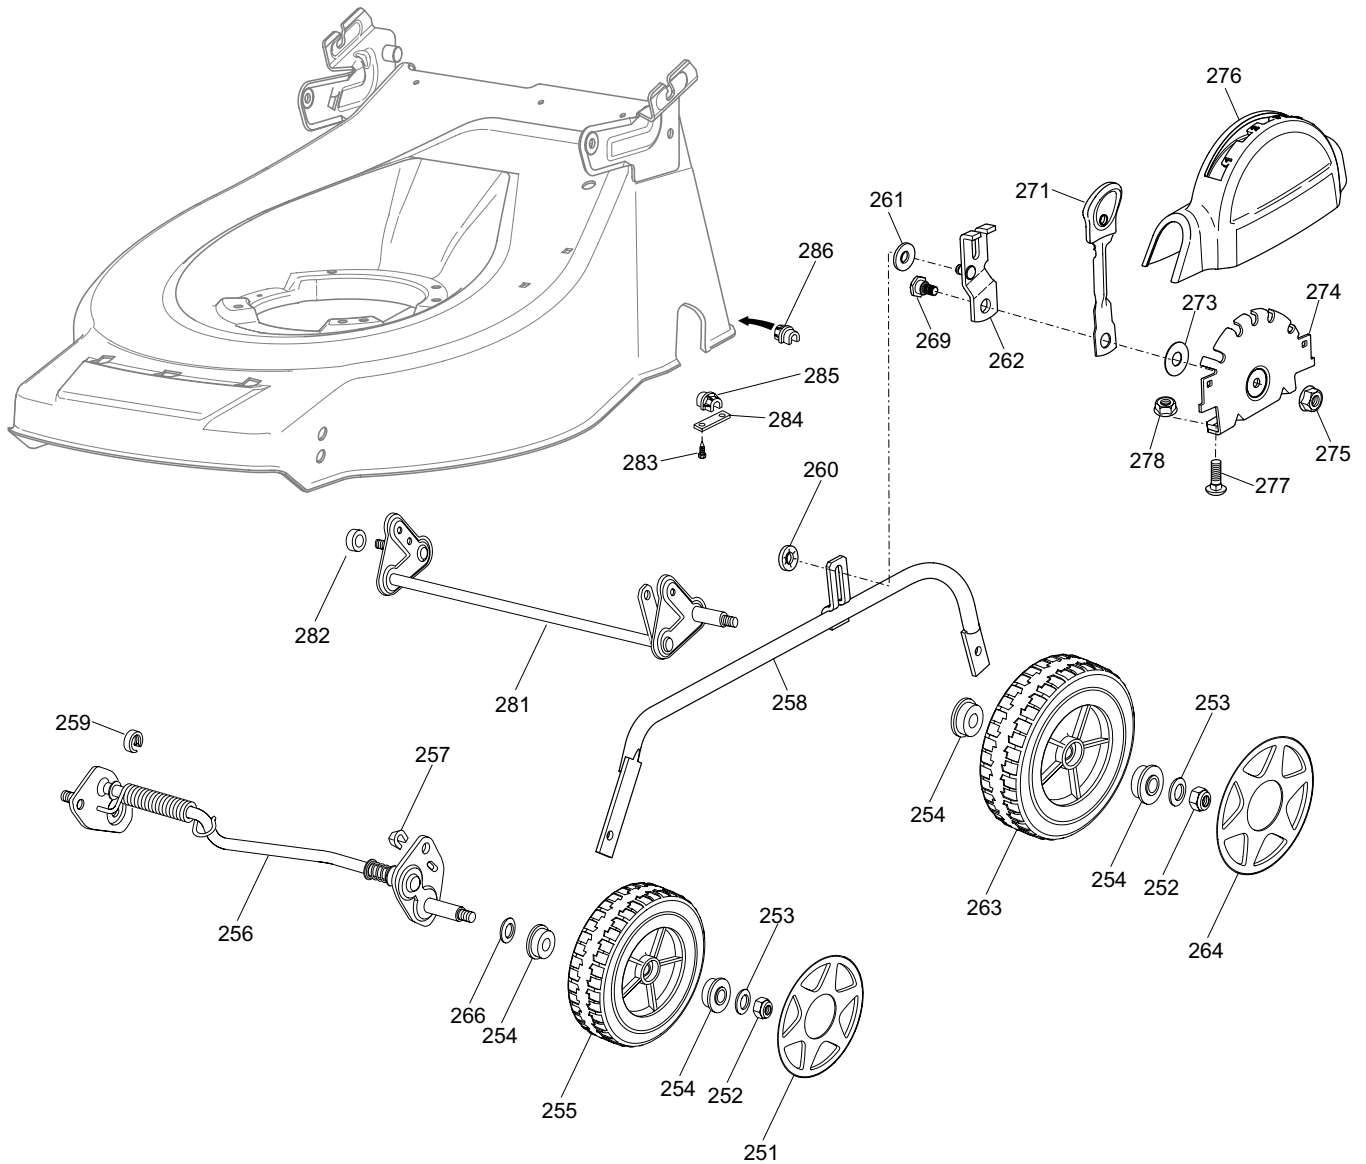

Ausgabe Issue		Bild Nr Picture No		VARIOLUX 53 BC H RADAUFHÄNGUNG	VARIOLUX 53 BC H WHEEL SUSPENSION	Seite Page		
2008- 52		B107				48		
Pos. Fig.	Anzahl/Quantity			Artikel Nr. Part No	Bezeichnung	Description	Satz Kit	Anmerkung Notes
	53 BC- H							
251	2			22110409/0	Radkappe.....	Hub cap.....		
252	4			12155000/0	Mutter.....	Nut.....		
253	4			12521350/0	Scheibe.....	Washer.....		
254	8			22122200/0	Kugellager	Ball bearing		
255	2			81007351/0	Rad.....	Wheel.....		
256	1			81000143/1	Radachse- vorne.....	Wheel axle- front.....		
257	2			12436050/0	Platte	Plate.....		
258	1			81006491/0	Höhenverstellstange	Height adjust rod		
259	1			22171002/0	Distanz.....	Spacer.....		
260	1			12604896/0	Schloßscheibe	Lock washer.....		
261	1			12369500/0	Scheibe.....	Washer.....		
262	1			81005121/0	Halter.....	Attachment.....		
263	2			81007343/0	Rad.....	Wheel.....		
264	2			22110410/0	Radkappe.....	Hub cap.....		
266	4			12530150/0	Scheibe.....	Washer.....		
269	1			22524333/0	Bolzen.....	Bolt.....		
271	1			81003321/0	Höhenverstellhebel	Height adjust lever		
273	1			22672152/0	Scheibe.....	Washer.....		
274	1			22735571/1	Höhenverstellsektor	Height adjust sector		
275	1			12154210/0	Mutter.....	Nut.....		
276	1			22109714/0	Deckel.....	Cover		
277	2			12815200/0	Schraube	Screw.....		
278	2			12292102/0	Mutter.....	Nut.....		
281	1			81001278/0	Radachse- hinten	Wheel axle- rear		
282	1			22170800/0	Distanz.....	Spacer.....		
283	4			12731350/0	Schraube	Screw.....		
284	2			22545142/0	Platte	Plate.....		
285	1			22038403/0	Buchse- L.....	Bushing- LH		
286	1			22038402/0	Buchse- R.....	Bushing- RH.....