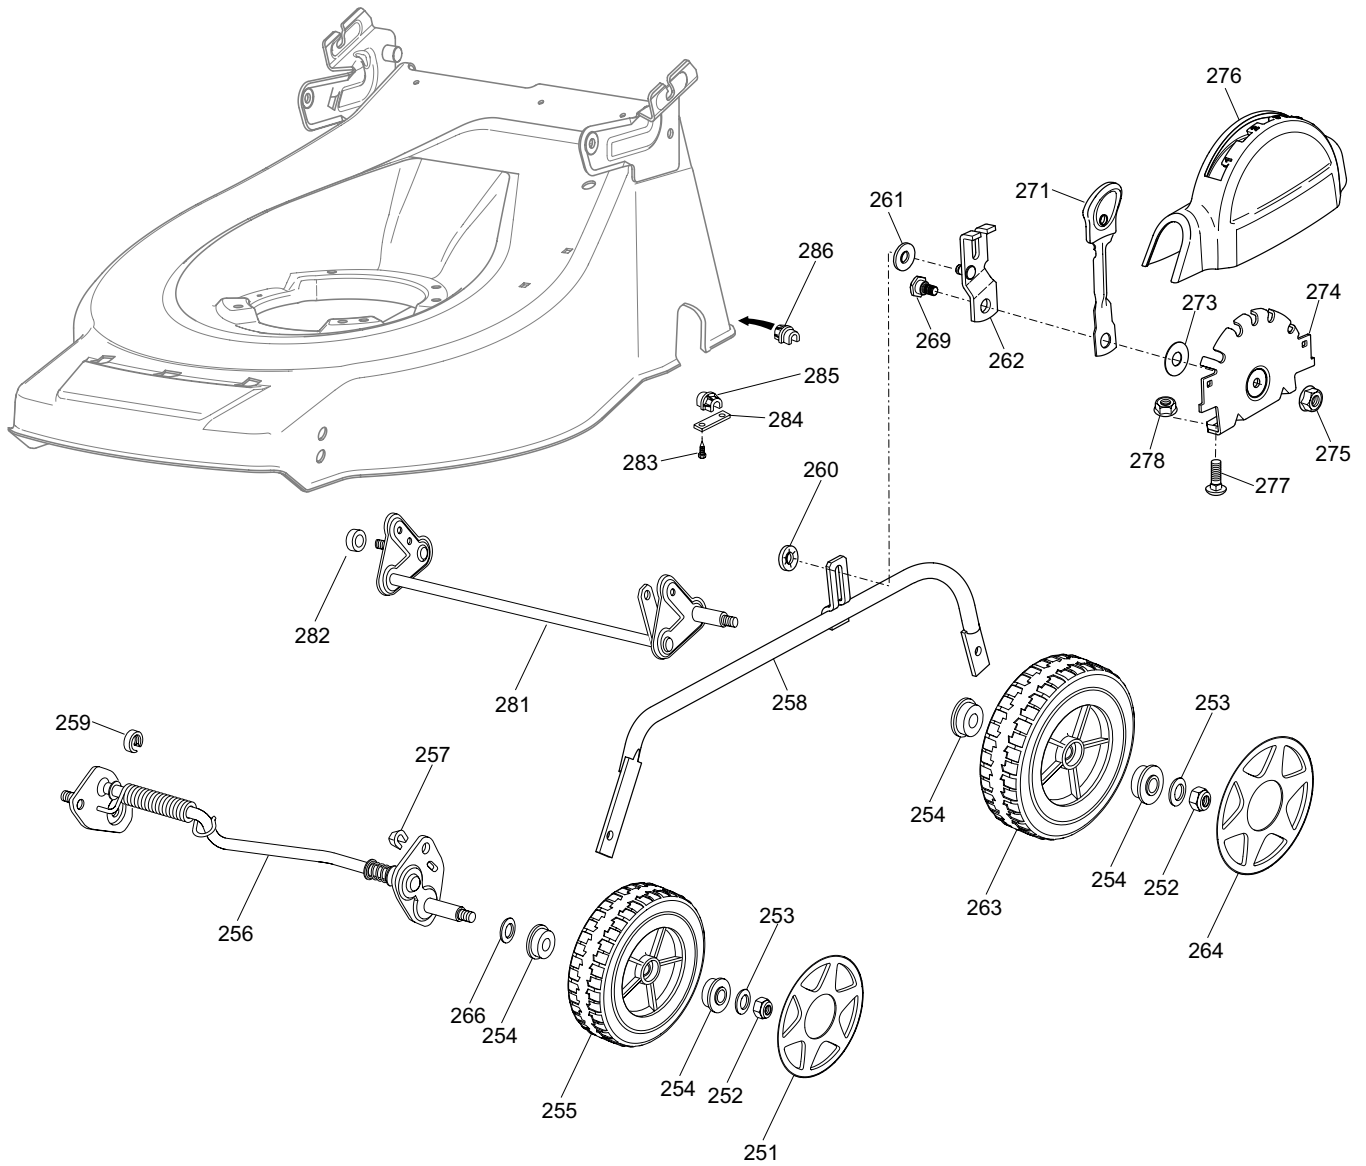

Ausgabe Issue 2008- 52		Bild Nr Picture No B107		VARIOLUX 48 BC RADAUFHÄNGUNG		VARIOLUX 48 BC WHEEL SUSPENSION		Seite Page 40	
Pos. Fig.	Anzahl/Quantity				Artikel Nr. Part No	Bezeichnung	Description	Satz Kit	Anmerkung Notes
	48 BC								
251	2				22110409/0	Radkappe.....	Hub cap.....		
252	4				12155000/0	Mutter.....	Nut.....		
253	4				12521350/0	Scheibe.....	Washer.....		
254	8				22122200/0	Kugellager	Ball bearing		
255	2				81007351/0	Rad.....	Wheel.....		
256	1				81000141/1	Radachse- vorne.....	Wheel axle- front.....		
257	2				12436050/0	Platte	Plate.....		
258	1				81006491/0	Höhenverstellstange	Height adjust rod		
259	1				22171002/0	Distanz.....	Spacer.....		
260	1				12604896/0	Schloßscheibe	Lock washer.....		
261	1				12369500/0	Scheibe.....	Washer.....		
262	1				81005121/0	Halter.....	Attachment.....		
263	2				81007343/0	Rad.....	Wheel.....		
264	2				22110410/0	Radkappe.....	Hub cap.....		
266	4				12530150/0	Scheibe.....	Washer.....		
269	1				22524333/0	Bolzen.....	Bolt.....		
271	1				81003321/0	Höhenverstellhebel	Height adjust lever		
273	1				22672152/0	Scheibe.....	Washer.....		
274	1				22735571/1	Höhenverstellsektor	Height adjust sector		
275	1				12154210/0	Mutter.....	Nut.....		
276	1				22109714/0	Deckel.....	Cover		
277	2				12815200/0	Schraube	Screw.....		
278	2				12292102/0	Mutter.....	Nut.....		
281	1				81001278/0	Radachse- hinten	Wheel axle- rear		
282	1				22170800/0	Distanz.....	Spacer.....		
283	4				12731350/0	Schraube	Screw.....		
284	2				22545142/0	Platte	Plate.....		
285	1				22038403/0	Buchse- L.....	Bushing- LH.....		
286	1				22038402/0	Buchse- R.....	Bushing- RH.....