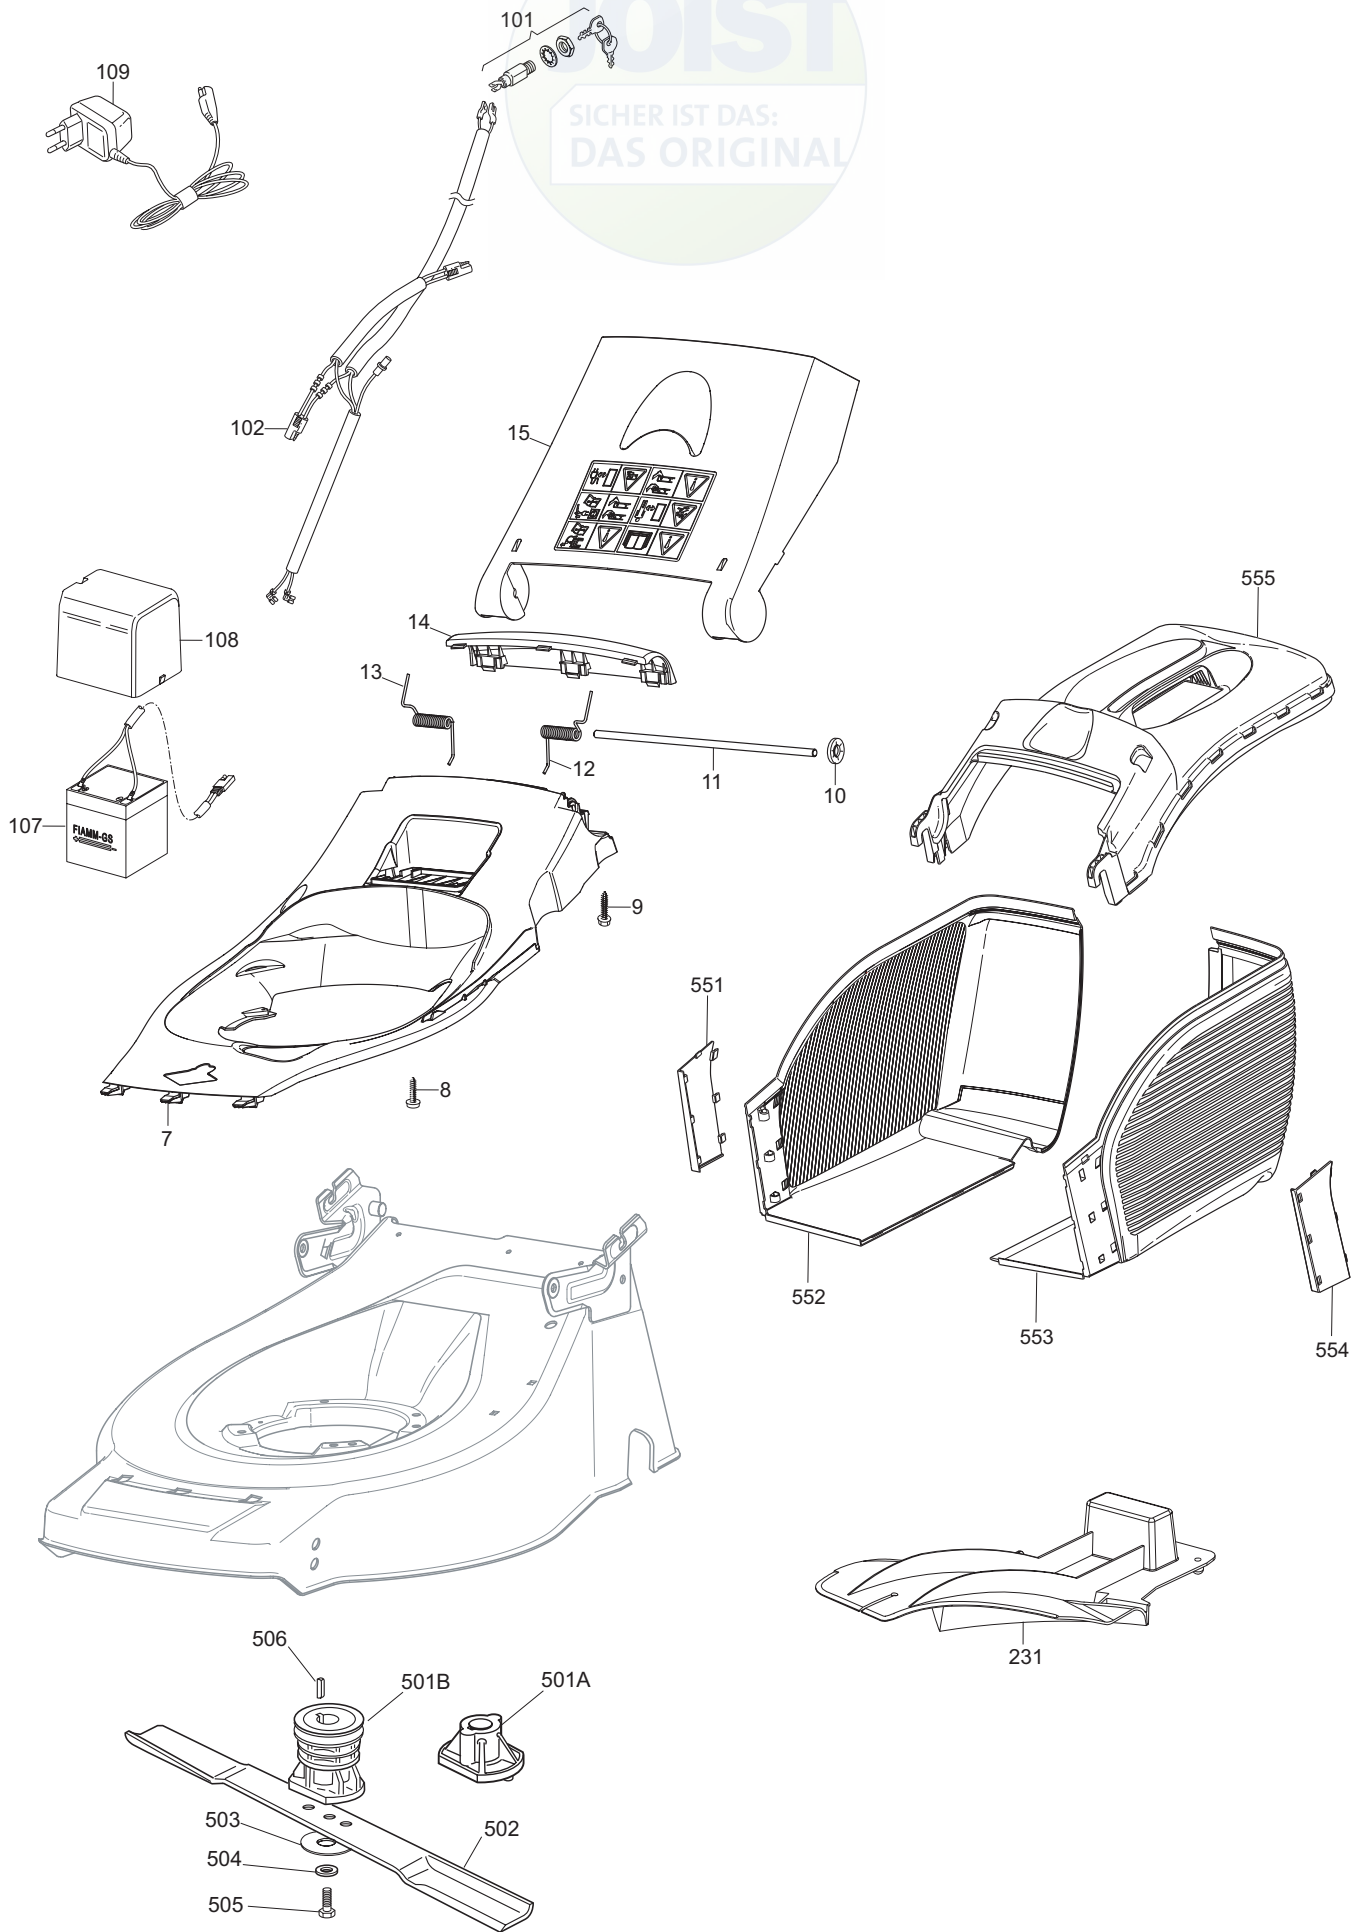

JOIST
SICHER IST DAS:
DAS ORIGINAL

Ausgabe Issue 2008- 52		Bild Nr Picture No B106		VARIOLUX 48 BC- 48 BCA- 48 BCAE MESSER GRASKORB	VARIOLUX 48 BC- 48 BCA- 48 BCAE BLADE GRASSBOX	Seite Page 38		
Pos. Fig.	Anzahl/Quantity			Artikel Nr. Part No	Bezeichnung	Description	Satz Kit	Anmerkung Notes
	48 BC	48 BCA	48 BCAE					
7	1	1		22109715/0	Haube	Cover		
7			1	22109716/0	Haube	Cover		
8	2	2	2	12728688/0	Schraube	Screw		
9	3	3	3	12731600/1	Schraube	Screw		
10	2	2	2	12604899/0	Schloßscheibe	Lock washer		
11	1	1	1	22517859/0	Stange	Rod		
12	1	1	1	22450421/0	Feder- L	Spring- LH		
13	1	1	1	22450422/0	Feder- R	Spring- RH		
14	1	1	1	22109719/0	Halter	Support		
15	1	1	1	22600133/0	Prallblech	Stone guard		
101			1	18450050/0	Schalter	Switch		
102			1	18204196/0	Kabelbündel	Harness		
107			1	18120052/0	Batterie	Battery		
108			1	22109530/0	Deckel	Cover		
109			1	18204120/0	Ladegerät	Battery charger		
231	1	1	1	22140223/0	Mulch Deflektor	Mulch plug		
501 A	1			1111- 9743- 01	Nabe	Hub		
501 B		1	1	1111- 9744- 01	Nabe m. Scheibe	Hub w. pulley		
502	1	1	1	1111- 9741- 01	Messer	Blade		
503	1	1	1	22160400/0	Scheibe	Elastic washer		
504	1	1	1	12523080/0	Scheibe	Washer		
505	1	1	1	12735698/0	Schraube	Screw		
506	1	1	1	12139100/0	Keil	Key		
551	1	1	1	22486156/0	Profil- R	Profile- RH		
552	1	1	1	22486154/0	Graskorb- untere, R	Grass box- lower, RH		
553	1	1	1	22486155/0	Graskorb- untere, L	Grass box- lower, LH		
554	1	1	1	22486157/0	Profil- L	Profile- LH		
555	1	1	1	22486153/0	Graskorb- Oberteil	Grass box- upper