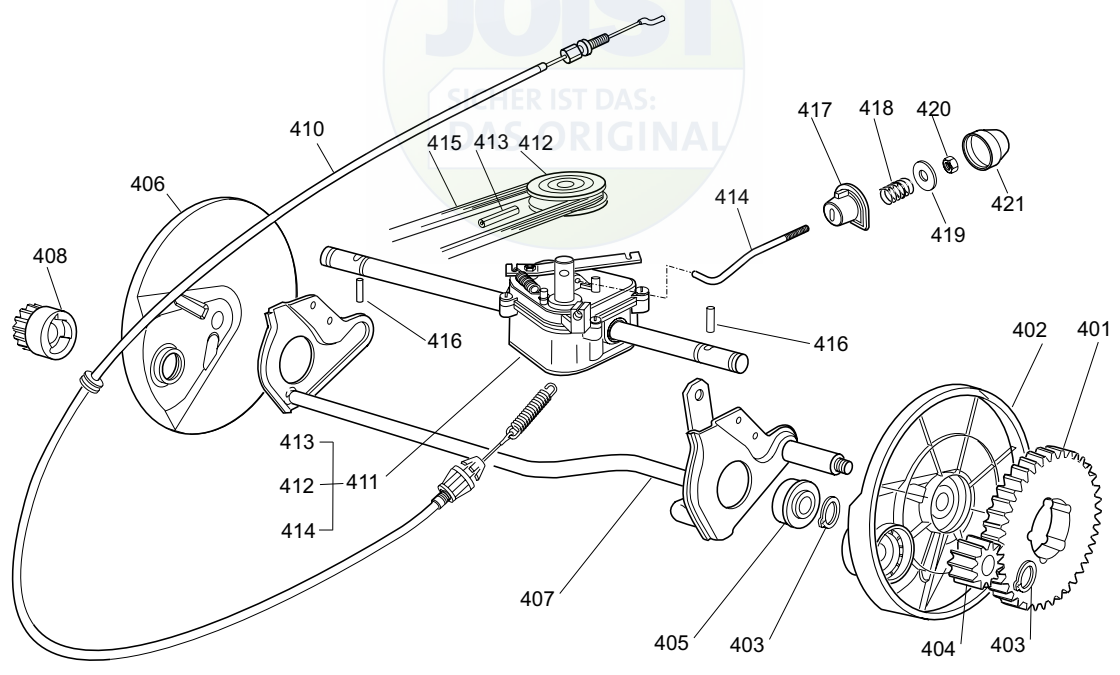

B103

Ausgabe Issue 2005- 1		Bild Nr Picture No B103		VARIOLUX 48 BCA- 48 BCAE RADAUFHÄNGUNG GETRIEBE	VARIOLUX 48 BCA- 48 BCAE WHEEL SUSPENSION TRANSMISSION	Seite Page 52		
Pos. Fig.	Anzahl/Quantity			Artikel Nr. Part No	Bezeichnung	Description	Satz Kit	Anmerkung Notes
	48 BCA	48 BCAE						
X	251	2	2	1136-1701-01	Radkappe- grau	Hub cap- grey		
	252	4	4	9747-0831-02	Mutter	Lock nut		
	253	2	2	9699-0028-02	Scheibe	Flat washer		
	254	8	8	1136-0655-01	Lager	Bearing		
	255	2	2	1136-1520-01	Rad	Wheel		
	256	1	1	1136-1357-01	Radachse- vorne	Wheel axle- front		
	257	2	2	1136-0009-01	Schließplatte	Lock plate		
X	258	1	1	1136-1759-01	Höhenverstellstange	Height adjust rod		
	259	1	1	1136-0658-01	Distanzring	Spacer		
	260	1	1	9675-0009-02	Verriegelungsscheibe	Starlock		
	261	1	1	1136-0006-01	Federscheibe	Elastic washer		
X	262	1	1	1136-1757-01	Halter	Attachment		
	263	2	2	1136-0772-01	Rad	Wheel		
X	264	2	2	1136-1702-01	Radkappe- grau	Hub cap- grey		
	265	2	2	1136-0006-01	Federscheibe	Elastic washer		
	266	2	2	1136-0609-01	Elastische Scheibe	Elastic washer		
X	269	1	1	1136-1732-01	Schulterschraube	Shoulder bolt		
X	271	1	1	1136-1756-01	Höhenverstellhebel	Height adjust lever		
	273	1	1	1136-0089-01	Scheibe	Washer		
X	274	1	1	1136-1740-01	Sektor	Height adjust sector		
	275	1	1	9747-0831-02	Mutter	Lock nut		
X	276	1	1	1136-1693-01	Deckel	Cover		
	277	2	2	9898-0616-16	Schraube	Screw		
	278	2	2	9799-0631-02	Mutter	Nut		
	401	2	2	1136-0653-01	Kranz	Ring gear		
	402	1	1	1136-0690-01	Radschutz- links	Wheel protection- LH		
	403	4	4	9650-0012-04	Seegersicherung	Circlip		
	404	1	1	1136-0685-01	Ritzel- links	Pinion- LH		
	405	2	2	1136-0632-01	Lager	Bearing		
	406	1	1	1136-0689-01	Radschutz- rechts	Wheel protection- RH		
	407	1	1	1136-0713-01	Hinterradachse	Rear wheel axle		
	408	1	1	1136-0684-01	Ritzel- rechts	Pinion- RH		
X	410	1	1	1136-1748-01	Kupplungsdraht	Clutch cable		
	411	1	1	1136-1456-01	Getriebe Kpl (schw)	Gearbox assy (black)		
	412	1	1	1136-0692-01	Riemenscheibe	Pulley		
	413	1	1	1136-0612-01	Stift	Pin		
	414	1	1	1136-1454-01	Verstellstange	Adjustment rod		
X	415	1	1	1136-9745-01	Riemen	Belt		
	416	2	2	1136-0697-01	Stift	Pin		
	417	1	1	1136-0638-01	Buchse	Bush		
	418	1	1	1136-0668-01	Feder	Spring		
	419	1	1	1136-0091-01	Scheibe	Washer		
	420	1	1	9747-0631-02	Mutter	Lock nut		
	421	1	1	1136-0081-01	Nabenkapsel	Hub cap