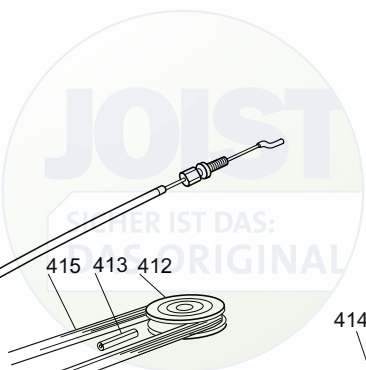

B103

Ausgabe Issue 2005- 1		Bild Nr Picture No B103		VARIOLUX 48 BCA- 48 BCAE RADAUFHÄNGUNG GETRIEBE	VARIOLUX 48 BCA- 48 BCAE WHEEL SUSPENSION TRANSMISSION	Seite Page 52		
Pos. Fig.	Anzahl/Quantity			Artikel Nr. Part No	Bezeichnung	Description	Satz Kit	Anmerkung Notes
	48 BCA	48 BCAE						
X	251	2	2	1136-1701-01	Radkappe- grau	Hub cap- grey		
	252	4	4	9747-0831-02	Mutter	Lock nut		
	253	2	2	9699-0028-02	Scheibe	Flat washer		
	254	8	8	1136-0655-01	Lager	Bearing		
	255	2	2	1136-1520-01	Rad	Wheel		
	256	1	1	1136-1357-01	Radachse- vorne	Wheel axle- front		
	257	2	2	1136-0009-01	Schließplatte	Lock plate		
X	258	1	1	1136-1759-01	Höhenverstellstange	Height adjust rod		
	259	1	1	1136-0658-01	Distanzring	Spacer		
	260	1	1	9675-0009-02	Verriegelungsscheibe	Starlock		
	261	1	1	1136-0006-01	Federscheibe	Elastic washer		
X	262	1	1	1136-1757-01	Halter	Attachment		
	263	2	2	1136-0772-01	Rad	Wheel		
X	264	2	2	1136-1702-01	Radkappe- grau	Hub cap- grey		
	265	2	2	1136-0006-01	Federscheibe	Elastic washer		
	266	2	2	1136-0609-01	Elastische Scheibe	Elastic washer		
X	269	1	1	1136-1732-01	Schulterschraube	Shoulder bolt		
X	271	1	1	1136-1756-01	Höhenverstellhebel	Height adjust lever		
	273	1	1	1136-0089-01	Scheibe	Washer		
X	274	1	1	1136-1740-01	Sektor	Height adjust sector		
	275	1	1	9747-0831-02	Mutter	Lock nut		
X	276	1	1	1136-1693-01	Deckel	Cover		
	277	2	2	9898-0616-16	Schraube	Screw		
	278	2	2	9799-0631-02	Mutter	Nut		
	401	2	2	1136-0653-01	Kranz	Ring gear		
	402	1	1	1136-0690-01	Radschutz- links	Wheel protection- LH		
	403	4	4	9650-0012-04	Seegersicherung	Circlip		
	404	1	1	1136-0685-01	Ritzel- links	Pinion- LH		
	405	2	2	1136-0632-01	Lager	Bearing		
	406	1	1	1136-0689-01	Radschutz- rechts	Wheel protection- RH		
	407	1	1	1136-0713-01	Hinterradachse	Rear wheel axle		
	408	1	1	1136-0684-01	Ritzel- rechts	Pinion- RH		
X	410	1	1	1136-1748-01	Kupplungsdraht	Clutch cable		
	411	1	1	1136-1456-01	Getriebe Kpl (schw)	Gearbox assy (black)		
	412	1	1	1136-0692-01	Riemenscheibe	Pulley		
	413	1	1	1136-0612-01	Stift	Pin		
	414	1	1	1136-1454-01	Verstellstange	Adjustment rod		
X	415	1	1	1136-9745-01	Riemen	Belt		
	416	2	2	1136-0697-01	Stift	Pin		
	417	1	1	1136-0638-01	Buchse	Bush		
	418	1	1	1136-0668-01	Feder	Spring		
	419	1	1	1136-0091-01	Scheibe	Washer		
	420	1	1	9747-0631-02	Mutter	Lock nut		
	421	1	1	1136-0081-01	Nabenkapsel	Hub cap