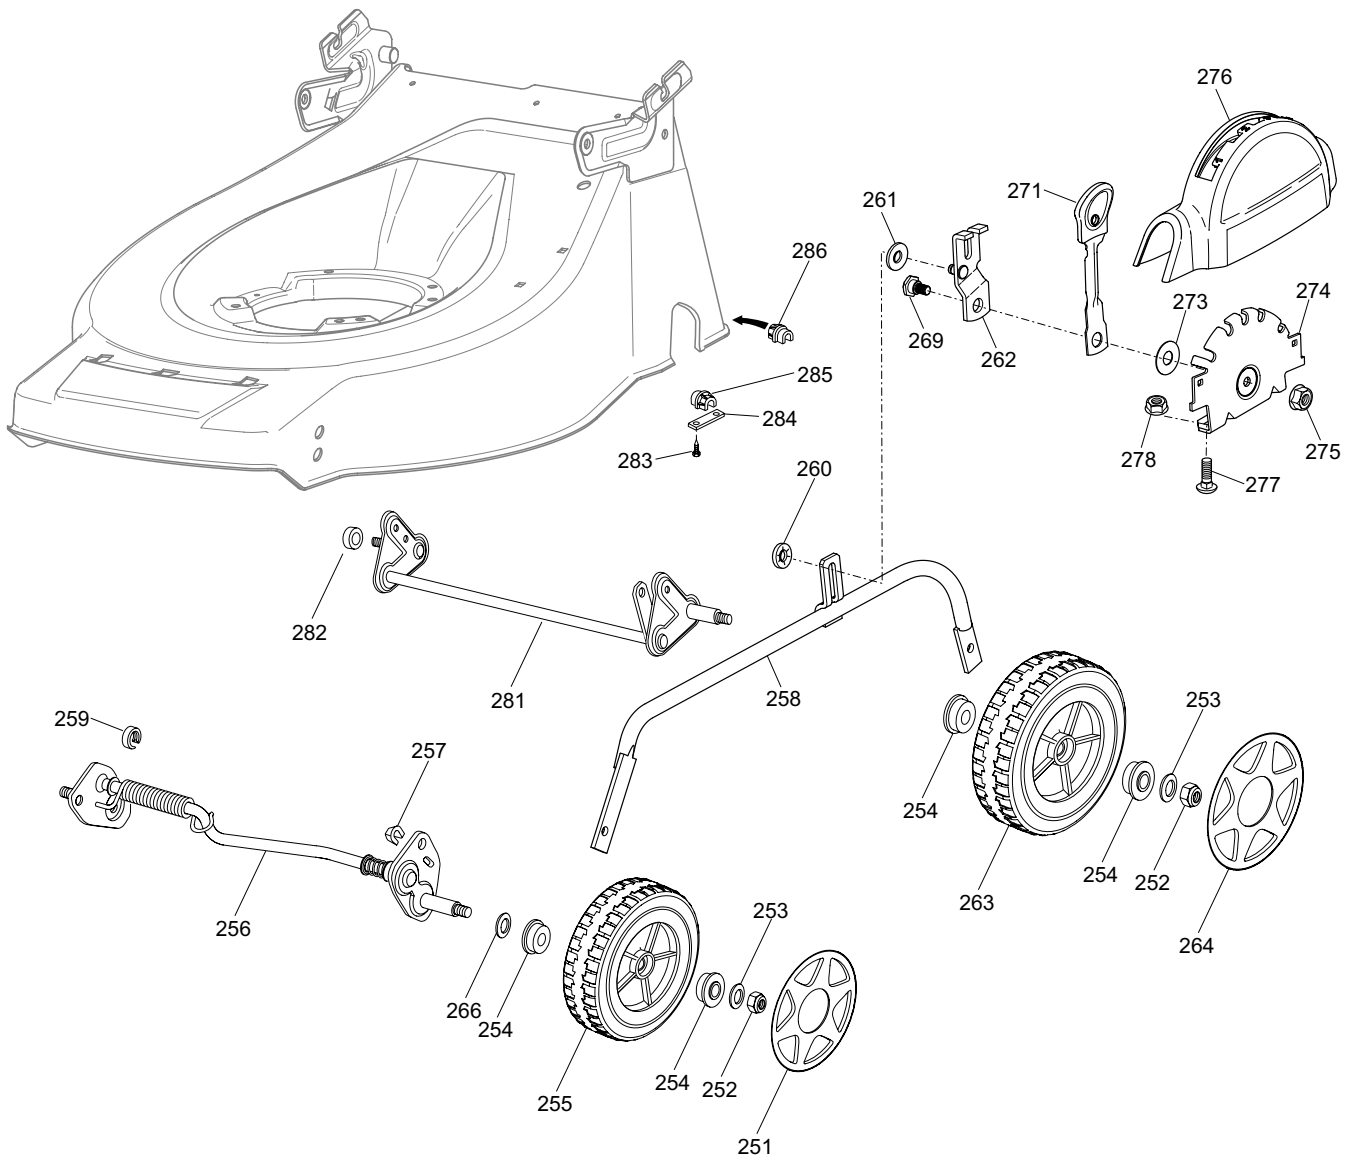

Ausgabe Issue 2005- 1		Bild Nr Picture No B107		VARIOLUX 48 BC RADAUFHÄNGUNG		VARIOLUX 48 BC WHEEL SUSPENSION		Seite Page 50	
Pos. Fig.	Anzahl/Quantity				Artikel Nr. Part No	Bezeichnung	Description	Satz Kit	Anmerkung Notes
X	251	2			1136-1701-01	Radkappe- grau	Hub cap- grey		
	252	4			9747-0831-02	Mutter	Lock nut		
	253	4			9699-0028-02	Scheibe	Flat washer		
	254	8			1136-0655-01	Lager	Bearing		
	255	2			1136-1520-01	Rad	Wheel		
	256	1			1136-1357-01	Radachse- vorne	Wheel axle- front		
	257	2			1136-0009-01	Schließplatte	Lock plate		
X	258	1			1136-1759-01	Höhenverstellstange	Height adjust rod		
	259	1			1136-0658-01	Distanzring	Spacer		
	260	1			9675-0009-02	Verriegelungsscheibe	Starlock		
	261	1			1136-0006-01	Federscheibe	Elastic washer		
X	262	1			1136-1757-01	Halter	Attachment		
	263	2			1136-0772-01	Rad	Wheel		
X	264	2			1136-1702-01	Radkappe- grau	Hub cap- grey		
	266	4			1136-0609-01	Elastische Scheibe	Elastic washer		
X	269	1			1136-1732-01	Schulter schraube	Shoulder bolt		
X	271	1			1136-1756-01	Höhenverstellhebel	Height adjust lever		
	273	1			1136-0089-01	Scheibe	Washer		
X	274	1			1136-1740-01	Sektor	Height adjust sector		
	275	1			9747-0831-02	Mutter	Lock nut		
X	276	1			1136-1693-01	Deckel	Cover		
	277	2			9898-0616-16	Schraube	Screw		
	278	2			9799-0631-02	Mutter	Nut		
	281	1			1136-0729-01	Hinterradachse	Rear wheel axle		
	282	1			1136-0657-01	Distanzring	Spacer		
	283	4			9847-8119-16	Schraube	Screw		
	284	2			1136-0681-01	Platte	Plate		
	285	1			1136-0636-01	Buchse- links	Bush- LH		
	286	1			1136-0635-01	Buchse- rechts	Bush- RH