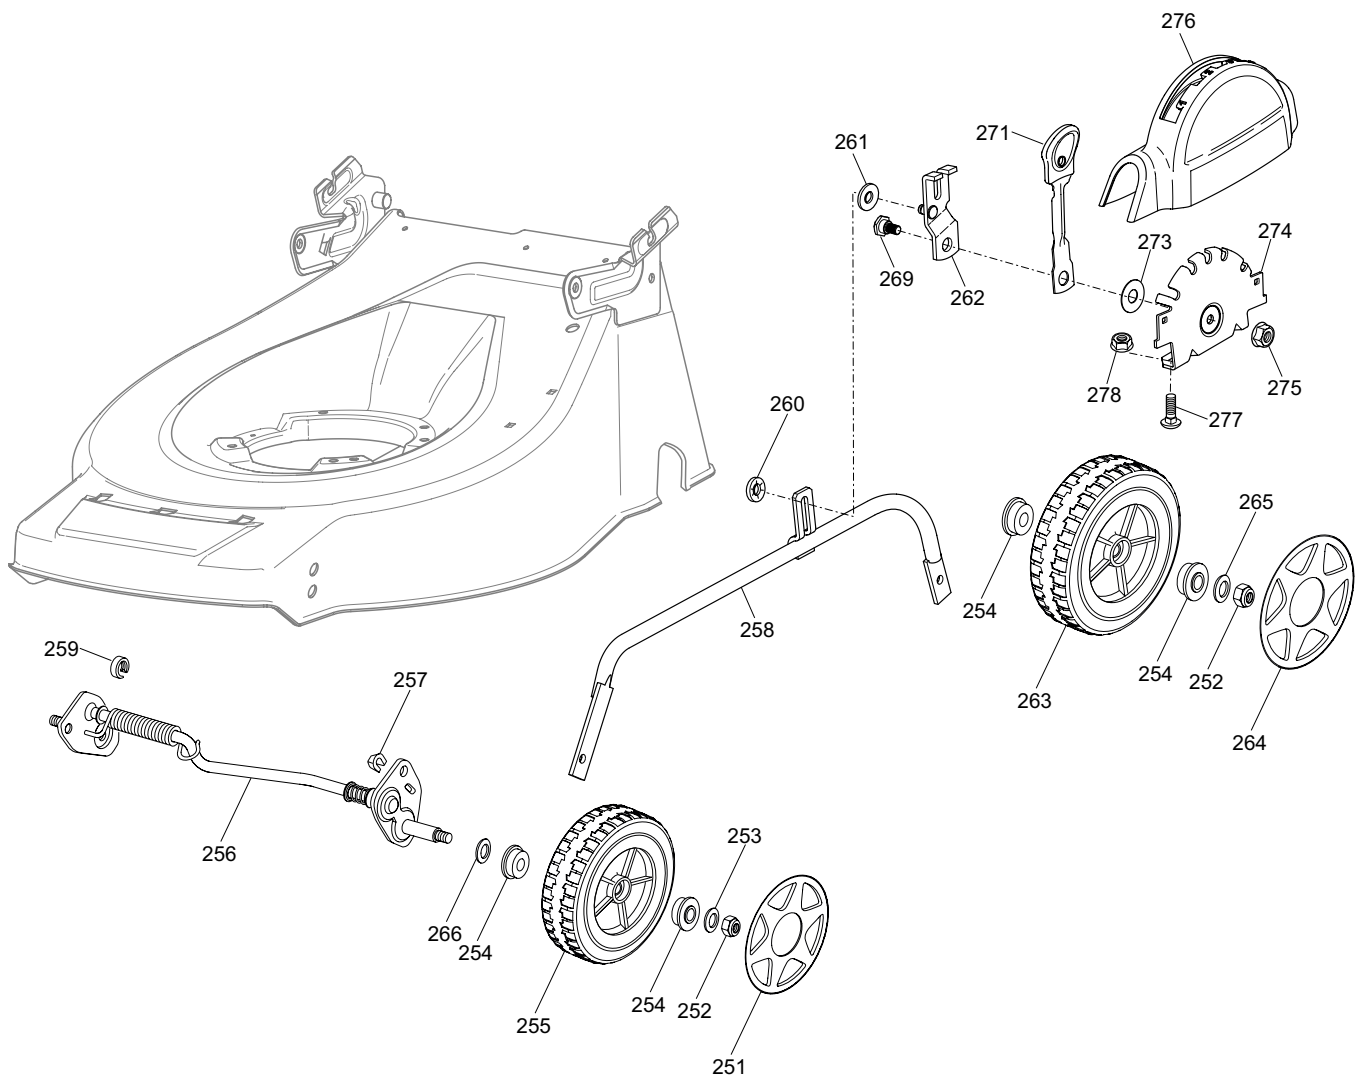

B103

Ausgabe Issue 2005- 1		Bild Nr Picture No B103		VARIOLUX 48 BCA- 48 BCAE RADAUFHÄNGUNG GETRIEBE	VARIOLUX 48 BCA- 48 BCAE WHEEL SUSPENSION TRANSMISSION	Seite Page 52		
Pos. Fig.	Anzahl/Quantity			Artikel Nr. Part No	Bezeichnung	Description	Satz Kit	Anmerkung Notes
	48 BCA	48 BCAE						
X	251	2	2	1136-1701-01	Radkappe- grau	Hub cap- grey		
	252	4	4	9747-0831-02	Mutter	Lock nut		
	253	2	2	9699-0028-02	Scheibe	Flat washer		
	254	8	8	1136-0655-01	Lager	Bearing		
	255	2	2	1136-1520-01	Rad	Wheel		
	256	1	1	1136-1357-01	Radachse- vorne	Wheel axle- front		
	257	2	2	1136-0009-01	Schließplatte	Lock plate		
X	258	1	1	1136-1759-01	Höhenverstellstange	Height adjust rod		
	259	1	1	1136-0658-01	Distanzring	Spacer		
	260	1	1	9675-0009-02	Verriegelungsscheibe	Starlock		
	261	1	1	1136-0006-01	Federscheibe	Elastic washer		
X	262	1	1	1136-1757-01	Halter	Attachment		
	263	2	2	1136-0772-01	Rad	Wheel		
X	264	2	2	1136-1702-01	Radkappe- grau	Hub cap- grey		
	265	2	2	1136-0006-01	Federscheibe	Elastic washer		
	266	2	2	1136-0609-01	Elastische Scheibe	Elastic washer		
X	269	1	1	1136-1732-01	Schulterschraube	Shoulder bolt		
X	271	1	1	1136-1756-01	Höhenverstellhebel	Height adjust lever		
	273	1	1	1136-0089-01	Scheibe	Washer		
X	274	1	1	1136-1740-01	Sektor	Height adjust sector		
	275	1	1	9747-0831-02	Mutter	Lock nut		
X	276	1	1	1136-1693-01	Deckel	Cover		
	277	2	2	9898-0616-16	Schraube	Screw		
	278	2	2	9799-0631-02	Mutter	Nut		
	401	2	2	1136-0653-01	Kranz	Ring gear		
	402	1	1	1136-0690-01	Radschutz- links	Wheel protection- LH		
	403	4	4	9650-0012-04	Seegersicherung	Circlip		
	404	1	1	1136-0685-01	Ritzel- links	Pinion- LH		
	405	2	2	1136-0632-01	Lager	Bearing		
	406	1	1	1136-0689-01	Radschutz- rechts	Wheel protection- RH		
	407	1	1	1136-0713-01	Hinterradachse	Rear wheel axle		
	408	1	1	1136-0684-01	Ritzel- rechts	Pinion- RH		
X	410	1	1	1136-1748-01	Kupplungsdraht	Clutch cable		
	411	1	1	1136-1456-01	Getriebe Kpl (schw)	Gearbox assy (black)		
	412	1	1	1136-0692-01	Riemenscheibe	Pulley		
	413	1	1	1136-0612-01	Stift	Pin		
	414	1	1	1136-1454-01	Verstellstange	Adjustment rod		
X	415	1	1	1136-9745-01	Riemen	Belt		
	416	2	2	1136-0697-01	Stift	Pin		
	417	1	1	1136-0638-01	Buchse	Bush		
	418	1	1	1136-0668-01	Feder	Spring		
	419	1	1	1136-0091-01	Scheibe	Washer		
	420	1	1	9747-0631-02	Mutter	Lock nut		
	421	1	1	1136-0081-01	Nabenkapsel	Hub cap