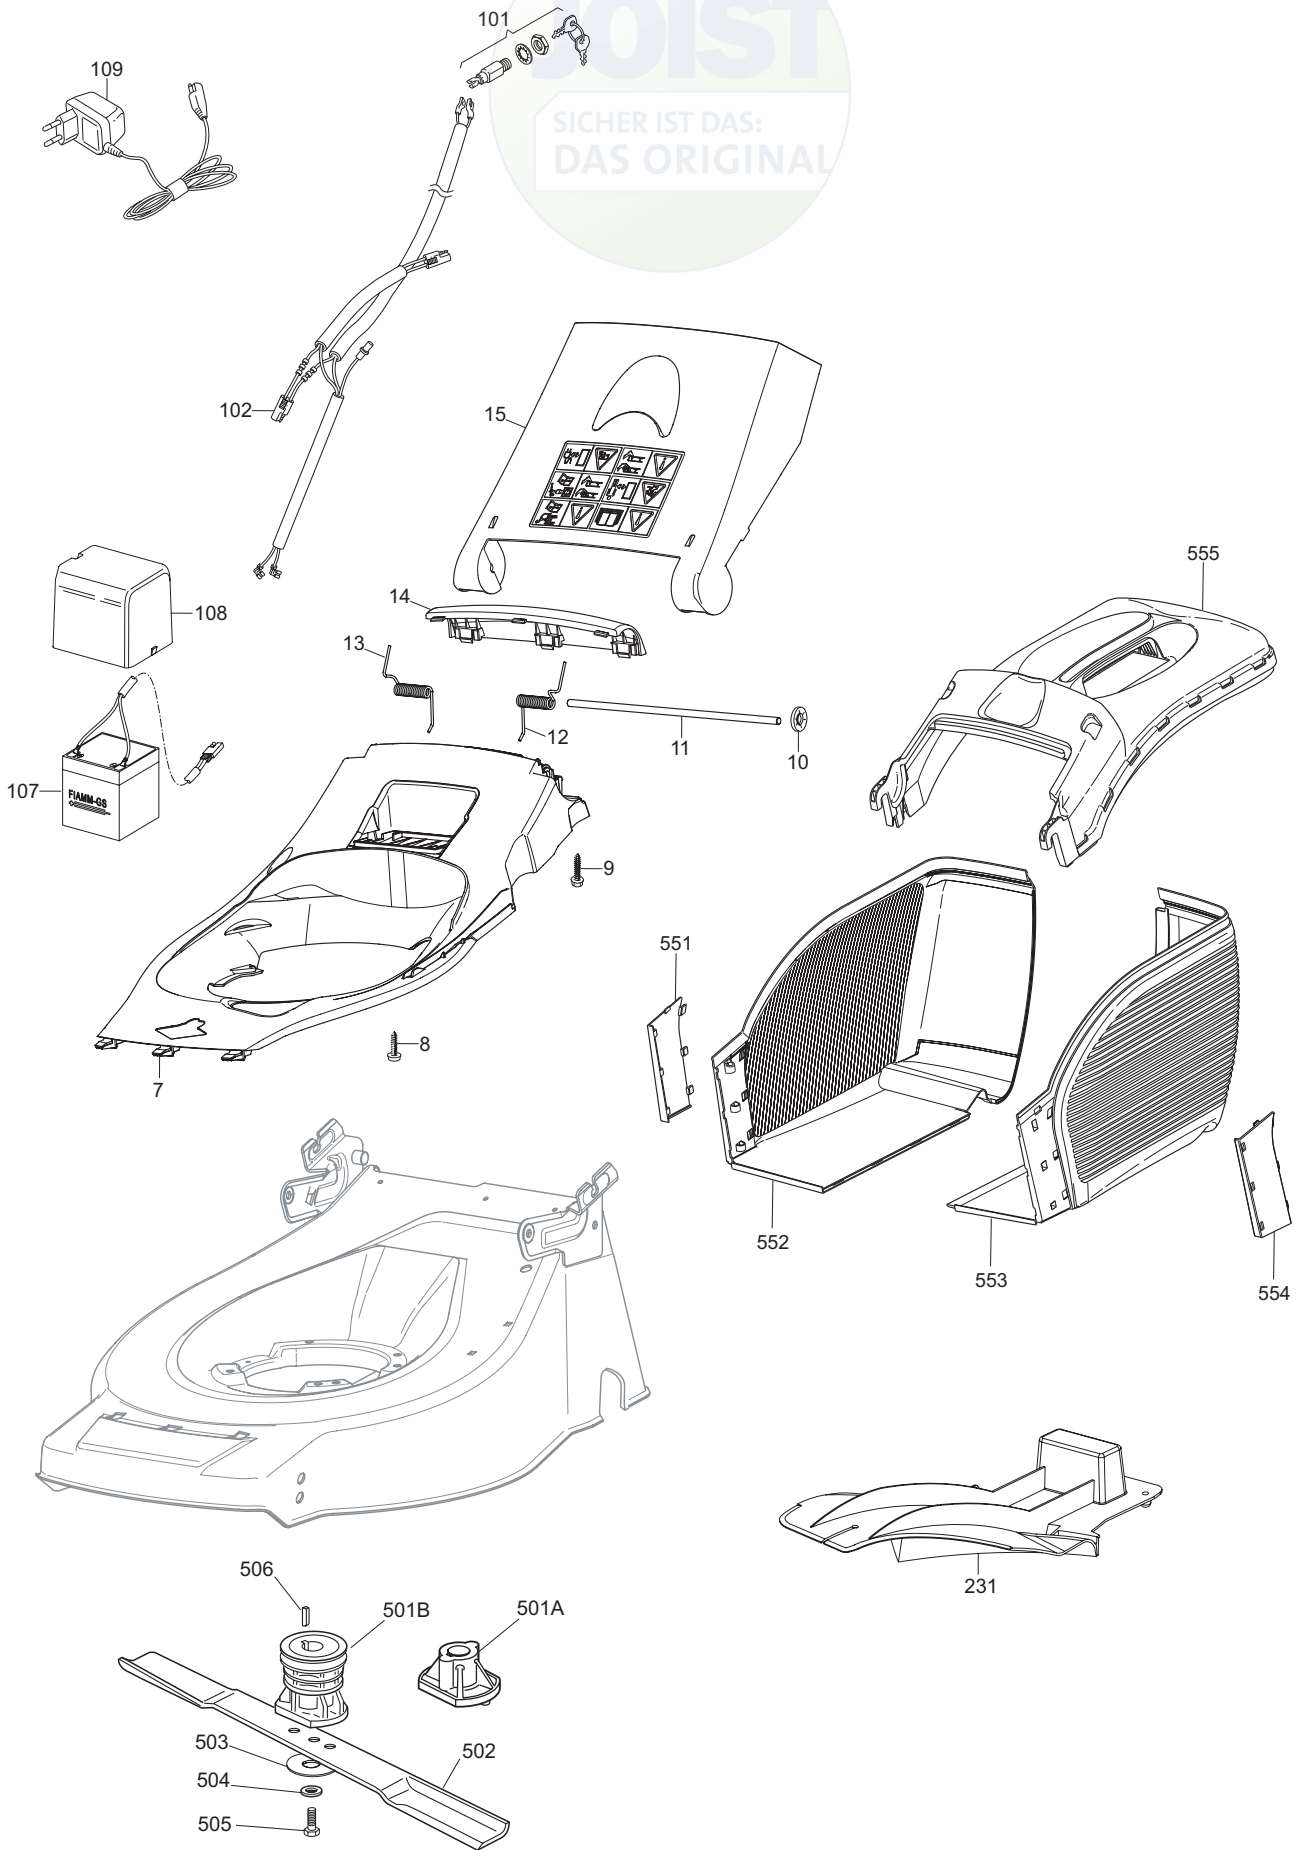

JOIST
SICHER IST DAS:
DAS ORIGINAL

Ausgabe Issue 2005- 1		Bild Nr Picture No B106			VARIOLUX 48 BC- 48 BCA- 48 BCAE MESSER GRASFANGKORB	VARIOLUX 48 BC- 48 BCA- 48 BCAE BLADE GRASS COLLECTOR	Seite Page 48		
Pos. Fig.	Anzahl/Quantity				Artikel Nr. Part No	Bezeichnung	Description	Satz Kit	Anmerkung Notes
	48 BC	48 BCA	48 BCAE						
X 7	1	1			1136-1694-01	Haube	Cover		
X 7				1	1139-1695-01	Haube	Cover		
	2	2	2		1117-3226-01	Schraube	Screw		
	3	3	3		1136-1458-01	Schraube	Screw		
	2	2	2		9675-0012-02	Verriegelungsscheibe	Locking washer		
X 11	1	1	1		1136-1731-01	Stange	Rod		
X 12	1	1	1		1136-1723-01	Feder- links	Spring- LH		
X 13	1	1	1		1136-1724-01	Feder- rechts	Spring- RH		
X 14	1	1	1		1136-1698-01	Halter	Support		
X 15	1	1	1		1136-1736-01	Klappe	Rear flap		
101			1		1136-0627-01	Schalter	Switch		
X 102			1		1136-1684-01	Kabelbündel	Wire harness		
107			1		1136-1320-01	Batterie	Battery		
108			1		1136-1334-01	Deckel	Cover		
109			1		1136-1321-01	Ladegerät	Charger		
231	1	1	1		1136-1338-01	Deflektor	Deflector		
X 501 A	1				1111-9743-01	Nabe	Hub		
X 501 B		1	1		1111-9744-01	Nabe m. Scheibe	Hub w. pulley		
X 502	1	1	1		1111-9741-01	Messer	Blade		
503	1	1	1		1136-0083-01	Federscheibe	Elastic washer		
504	1	1	1		1136-0015-01	Scheibe	Washer		
505	1	1	1		9987-5251-12	Schraube	Screw		
506	1	1	1		9600-0014-00	Keil	Key		
X 551	1	1	1		1136-1729-01	Profil- rechts	Profile- RH		
X 552	1	1	1		1136-1727-01	Graskorb- rechts	Grassbox lower- RH		
X 553	1	1	1		1136-1728-01	Graskorb- links	Grassbox lower- LH		
X 554	1	1	1		1136-1730-01	Profil- links	Profile- LH		
X 555	1	1	1		1136-1726-01	Graskorb- Oberteil	Grassbox- upper