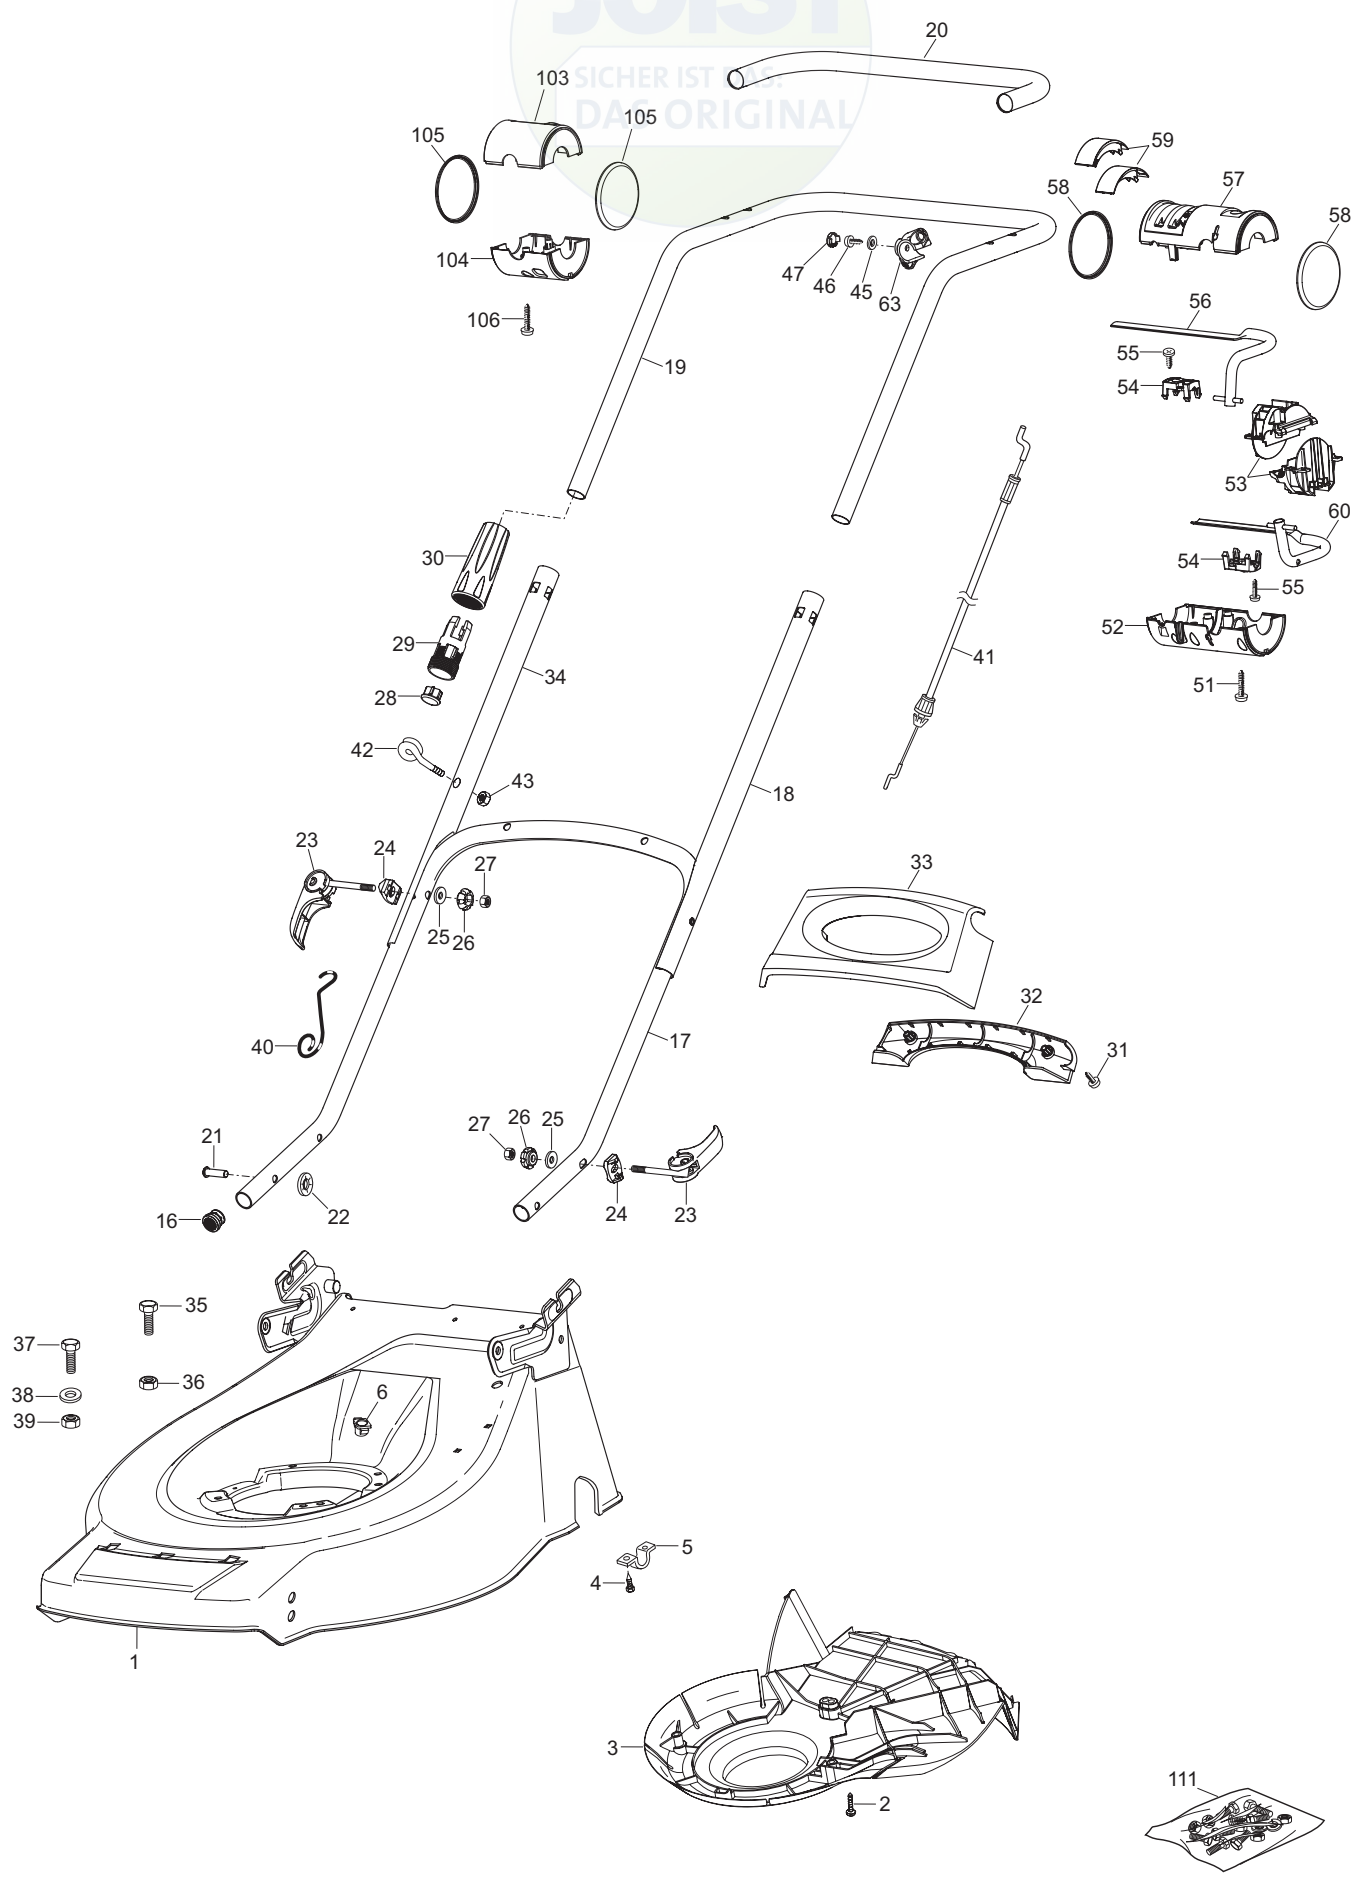

JOIST
SICHER IST DAS ORIGINAL

B105

Ausgabe Issue		Bild Nr Picture No			VARIOLUX 48 BC- 48 BCA- 48 BCAE CHASSIE HOLM	VARIOLUX 48 BC- 48 BCA- 48 BCAE CHASSIS HANDLE	Seite Page	
2005- 1		B105					46	
Pos. Fig.	Anzahl/Quantity			Artikel Nr. Part No	Bezeichnung	Description	Satz Kit	Anmerkung Notes
	48 BC	48 BCA	48 BCAE					
X	1	1	1	1	1136-1753-01	Gehäuse.....	Deck.....	
	2	3	3	3	1136-0615-01	Schraube	Screw.....	
	3	1	1	1	1136-1329-01	Schutz	Protection	
	4	4	4	4	9847-8119-16	Schraube	Screw.....	
	5		2	2	1136-0682-01	Platte	Plate.....	
	6	1	1	1	1136-0665-01	Gummieinsatz.....	Rubber insert	
	16	2	2	2	1136-0061-01	Propfen.....	Cap.....	
X	17	1	1	1	1136-1761-01	Holm- Unterteil	Handle- lower	
X	18	1	1	1	1136-1765-01	Holmrohr	Handle tube	
X	19	1	1	1	1136-1763-01	Holm- Oberteil	Handle- upper.....	
X	20	1	1	1	1136-1716-01	Handgriff	Handgrip	
X	21	2	2	2	1136-1733-01	Bolzen.....	Pin.....	
	22	2	2	2	9675-0012-02	Verriegelungsscheibe	Locking washer	
X	23	4	4	4	1136-1755-01	Hebel	Handle lever	
X	24	4	4	4	1136-1738-01	Scheibe.....	Washer.....	
	25	4	4	4	1136-0309-01	Scheibe.....	Washer.....	
X	26	4	4	4	1136-1721-01	Schloßrad	Locking knob	
	27	4	4	4	9799-0831-02	Mutter	Nut.....	
X	28	2	2	2	1136-1746-01	Gummistopfen.....	Cap.....	
X	29	2	2	2	1136-1709-01	Ringmutter	Ring nut	
X	30	2	2	2	1136-1708-01	Griff	Knob	
X	31	2	2	2	1136-1681-01	Schraube	Screw.....	
X	32	1	1	1	1136-1720-01	Griff- untere	Knob- lower.....	
X	33	1	1	1	1136-1719-01	Griff- obere	Knob- upper	
X	34	1	1	1	1136-1762-01	Holmrohr	Handle tube	
	35		3	2	9997-0830-16	Schraube	Screw.....	L = 30 mm
	36		3	2	9739-0831-22	Mutter	Nut.....	
	37	3			9997-0830-16	Schraube	Screw.....	L = 30 mm
	37			1	9997-0860-16	Schraube	Screw.....	L = 60 mm
	38	2		1	9699-0028-02	Scheibe.....	Flat washer.....	
	39	3			9739-0831-22	Mutter	Nut.....	
	39			1	9747-0831-02	Mutter	Lock nut	
X	40	1	1	2	1136-1722-01	Seilführer	Guide spring	
X	41	1	1		1136-1749-01	Motorbremsdraht	Engine brake cable	
X	41			1	1136-1750-01	Motorbremsdraht	Engine brake cable	
	42	1	1	1	1136-1343-01	Seilöse.....	Rope guide.....	
	43	1	1	1	9747-0531-02	Mutter	Nut.....	
X	45	1	1	1	1136-1679-01	Scheibe.....	Washer.....	
X	46	1	1	1	1136-1680-01	Schraube	Screw.....	
X	47	1	1	1	1136-1747-01	Deckel.....	Cap.....	
	51	6	6	6	9836-9225-12	Schraube	Screw.....	
X	52	1	1	1	1136-1710-01	Schutz	Protection	
X	53	1	1	1	1136-1743-01	Stütz	Support.....	
X	54	1	2	2	1136-1744-01	Stütz	Support.....	
	55	2	4	4	9836-9116-12	Schraube	Screw.....	
X	56	1	1	1	1136-1717-01	Regulierbügel	Control lever	
X	57	1	1	1	1136-1712-01	Schutz	Protection	
X	58	2	2	2	1136-1692-01	Deckel.....	Cap.....	
X	59	2	2	2	1136-1734-01	Deckel.....	Cover plate.....	
X	60		1	1	1136-1718-01	Regulierbügel	Control lever	
X	63	1	1	1	1136-1742-01	Stütz	Support.....	
X	103	1	1		1136-1713-01	Schutz	Protection	
X	103			1	1136-1715-01	Schutz	Protection	
X	104	1	1	1	1136-1711-01	Schutz	Protection	
X	105	2	2	2	1136-1692-01	Deckel.....	Cap.....	
X	106	4	4	4	9836-9225-12	Schraube	Screw.....	
X	111	1	1	1	1136-1768-01	Schraubensatz	Screw set	