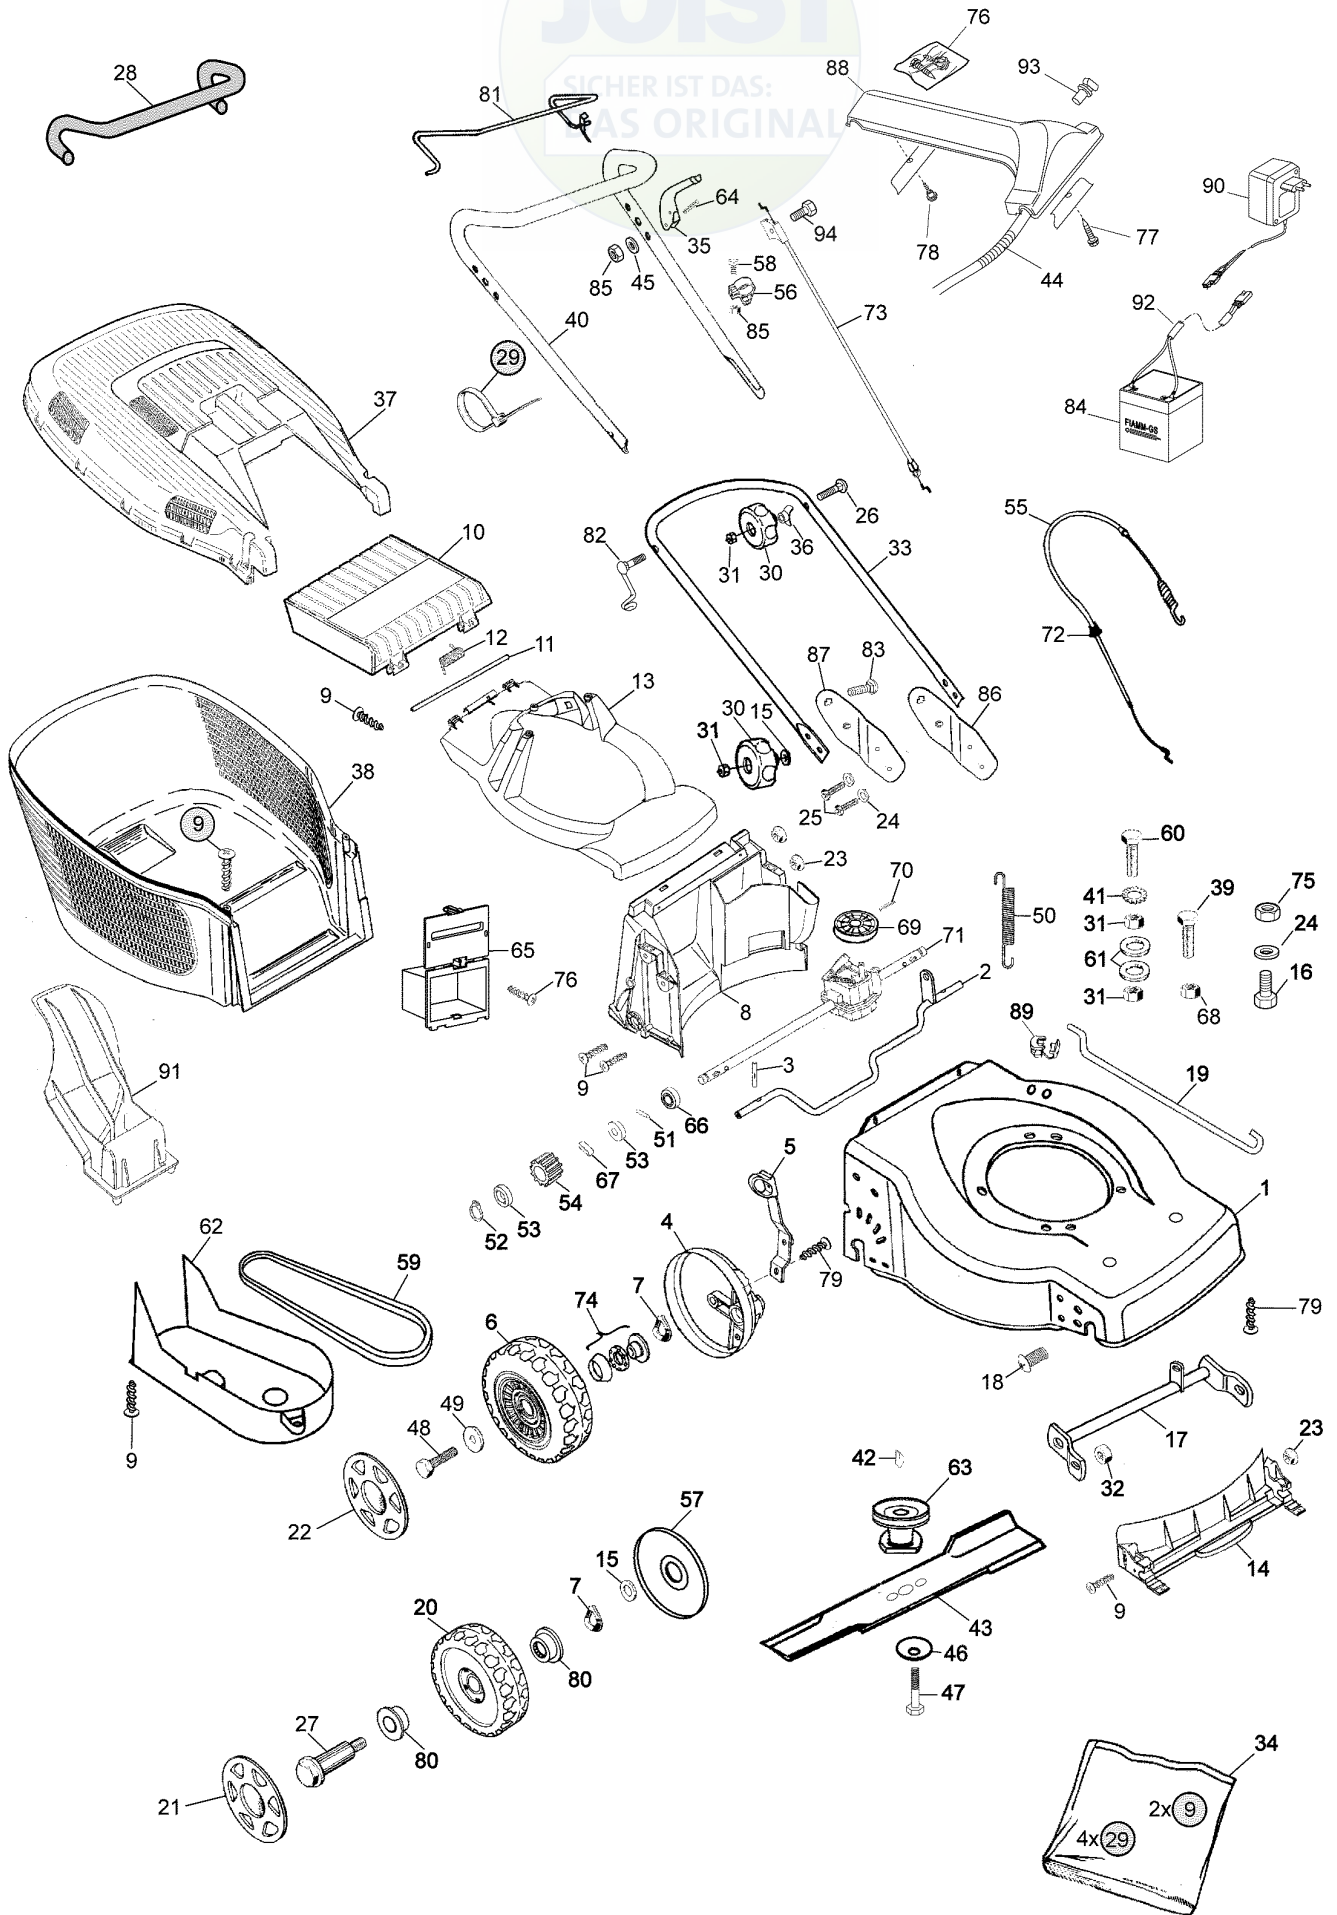

JOIST
SICHER IST DAS:
DAS ORIGINAL

B062A

Ausgabe Issue 2004- 1		Bild Nr Picture No B062A		VARIOLUX 45 BCAE		VARIOLUX 45 BCAE		Seite Page 60	
Pos. Fig.	Anzahl/Quantity			Artikel Nr. Part No	Bezeichnung	Description	Satz Kit	Anmerkung Notes	
1	1			1117-3369-01	Chassie- grau	Deck- grey			
2	1			1117-1173-01	Hinterachse	Shaft- backside.....			
3	2			9595-0212-00	Spannstift	Locating pin			
4	2			1117-3256-01	Raddeckel	Wheel protection cap			
5	1			1117-1174-01	Höheneinstellhebe	Height adjust lever			
6	2			1111-2663-01	Rad	Wheel			
7	4			9694-0003-00	Scheibe	Washer			
8	1			1117-3008-01	Leitschiene- hintere	Baffle- rear			
9	14			9836-9516-12	Schraube	Screw			
10	1			1117-1156-09	Klappe- rot	Rear flap- red			
11	1			1117-1143-01	Achse.....	Shaft			
12	1			1117-1126-01	Feder	Spring- rear flap			
13	1			1117-3370-01	Chassiedeckel- rot	Deck cover- red			
14	1			1117-3007-01	Leitschiene- vordere	Baffle- front			
15	4			9699-0078-02	Scheibe.....	Washer			
16	1			9997-0860-16	Schraube	Screw			
17	1			1117-1334-01	Vorderachse	Front shaft.....			
18	2			9939-0816-16	Schraube	Screw			
19	1			1117-1130-01	Höheneinstellstange	Connection rod			
20	2			1111-3163-01	Rad	Wheel			
21	2			1111-3084-07	Nabenkapsel- grau	Hub cap- grey.....			
22	2			1111-3085-07	Nabenkapsel- grau	Hub cap- grey.....			
23	6			1117-1131-01	Mutter	Nut			
24	5			9699-0028-02	Scheibe.....	Flat washer.....			
25	4			1117-1364-01	Schraube	Screw			
26	1			1136-0620-01	Schraube	Screw			
27	2			1111-3164-01	Radbolzen	Wheel axle bolt.....			
28	1			1117-3036-01	Griff	Foam grip			
X 29	4			1136-1403-01	Kabelhalter.....	Cable holder			
30	4			1117-3194-01	Verriegelungsrad	Locking knob			
31	6			9799-0831-02	Mutter	Nut			
32	2			9716-0831-02	Mutter	Nut			
X 33	1			1136-1412-01	Holm- Unterteil	Handlebar- lower part.....			
X 34	1			1136-1416-01	Montagesatz	Assy kit			
35	1			1117-3221-01	Regulierbügel	OPC lever			
36	2			1136-0693-01	Scheibe.....	Washer			
37	1			1117-1157-11	Behälterdeckel- rot.....	Grassbag cover- red			
38	1			1117-1218-01	Behälter- Unterteil.....	Lower grass bag			
39	1			9997-0830-16	Schraube	Screw			
X 40	1			1136-1414-01	Holm- Oberteil	Handlebar- upper part			
41	1			9678-0009-02	Schloßscheibe	Lock washer			
42	1			9600-0014-00	Keil	Key			
43	1			1111-9723-01	Messer.....	Blade			
44	1			1136-0625-01	Startkabel	Start cable			
45	1			9699-0025-02	Scheibe.....	Washer			
46	1			1117-1065-01	Tellerfeder.....	Spring washer.....			
47	1			9987-5251-12	Schraube	Screw			
X 48	2			1136-1397-01	Schraube	Screw			
49	2			9699-0085-02	Scheibe.....	Flat washer.....			
50	1			1117-1120-01	Feder	Spring			
51	2			9591-0011-00	Stift	Pin			
52	2			1117-1083-01	Schließring	Safety ring.....			
53	4			1111-2830-01	Stützscheibe	Support washer.....			
54	2			1111-3075-01	Zahnrad- plastikrad	Pinion- plastic wheel			
X 55	1			1136-1407-01	Kupplungsdraht.....	Clutch cable			
56	1			1117-1114-01	Drahthalter.....	Support			
57	2			1117-1161-01	Radschutz	Wheel protection			
58	1			9865-0616-16	Schraube	Screw			
59	1			1111-9725-01	Keilriemen	V- belt.....			
60	1			9997-0840-16	Schraube	Screw			
61	2			9699-0062-02	Scheibe.....	Flat washer.....			
62	1			1117-1147-01	Riemenschutz.....	Transmission cap			
63	1			1111-9716-01	Messerhalterung.....	Blade holder			