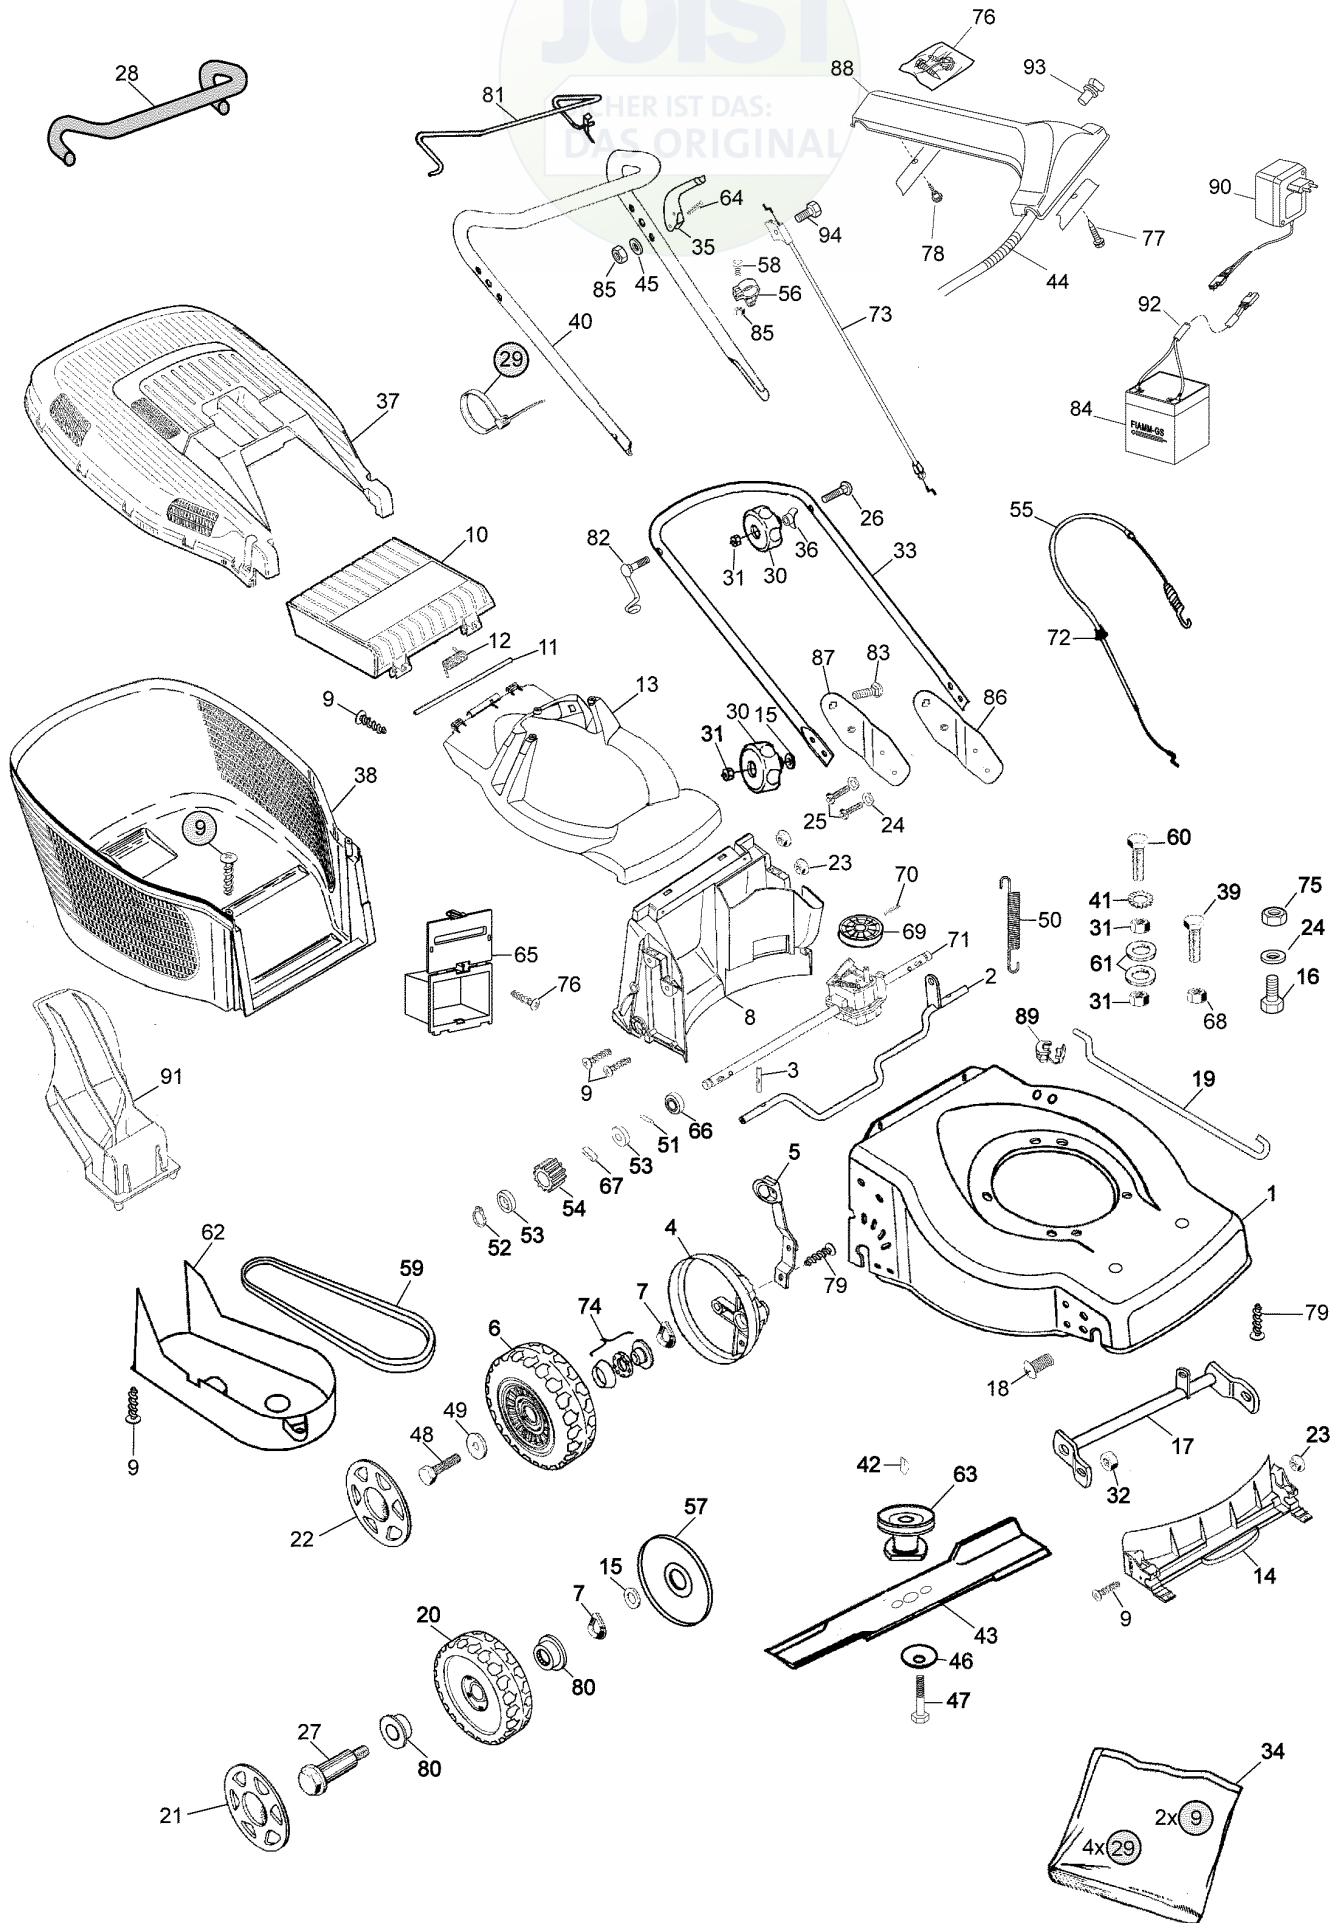

JOIST
WER IST DAS:
DAS ORIGINAL

B062A

Ausgabe Issue 2004- 1		Bild Nr Picture No B062A		VARIOLUX 45 BCAE		VARIOLUX 45 BCAE		Seite Page 62	
Pos. Fig.	Anzahl/Quantity			Artikel Nr. Part No	Bezeichnung	Description	Satz Kit	Anmerkung Notes	
	64	1		9595- 0258- 00	Spannstift	Locating pin			
	65	1		1111- 3339- 01	Batteriehalter	Battery holder			
	66	2		9549- 0053- 00	Kugellager	Ball bearing			
	67	2		1111- 3256- 01	Treibkeil	Drive key			
	68	1		9739- 0831- 22	Mutter	Nut			
	69	1		1117- 3018- 01	• Riemenscheibe	• Pulley			
	70	1		1111- 2382- 01	• Stift	• Pin			
X	71	1		1136- 1408- 01	Schaltkasten Kpl	Transmission assy		Inkl. 69, 70	
X	72	1		1136- 1399- 01	Kabelschutz	Cable protector			
X	73	1		1136- 1405- 01	Motorbremsdraht	Engine brake cable			
	74	4		1111- 3296- 01	Kugellager	Ball bearing			
	75	1		9747- 0831- 02	Mutter	Lock nut			
	76	1		1136- 0775- 01	Schraubensatz- Konsole	Screw set- dashboard			
	77	1		9847- 8038- 16	Schraube	Screw			
	78	1		1136- 0708- 01	Schraube	Screw			
	79	4		9836- 9512- 12	Schraube	Screw			
	80	4		9549- 0053- 00	Kugellager	Ball bearing			
X	81	1		1136- 1409- 01	Regulierbügel	Control lever			
	82	1		1136- 0747- 01	Schraube m. Öse	Screw w. loop			
	83	2		9898- 0835- 12	Schraube	Screw			
X	84	1		1136- 1398- 01	Batterie	Battery		FIAMM	
	84	1		9400- 0291- 01	Batterie	Battery		YUASA	
	85	2		9799- 0631- 02	Mutter	Nut			
	86	1		1117- 1340- 01	Halter- links	Handle support- L.H.			
	87	1		1117- 1341- 01	Halter- rechts	Handle support- R.H.			
X	88	1		1136- 1402- 01	Konsole	Panel			
	89	1		1117- 1180- 01	Kabelhalter	Cable fixation			
	90	1		1136- 1321- 01	Ladegerät	Charger			
	91	1		1117- 3001- 01	Mulcherpropfen	Mulch plug			
X	92	1		1136- 1401- 01	Batteriekabel	Battery cable			
	93	1		1136- 0627- 01	Schalter	Switch			
	94	1		9997- 0635- 12	Schraube	Screw