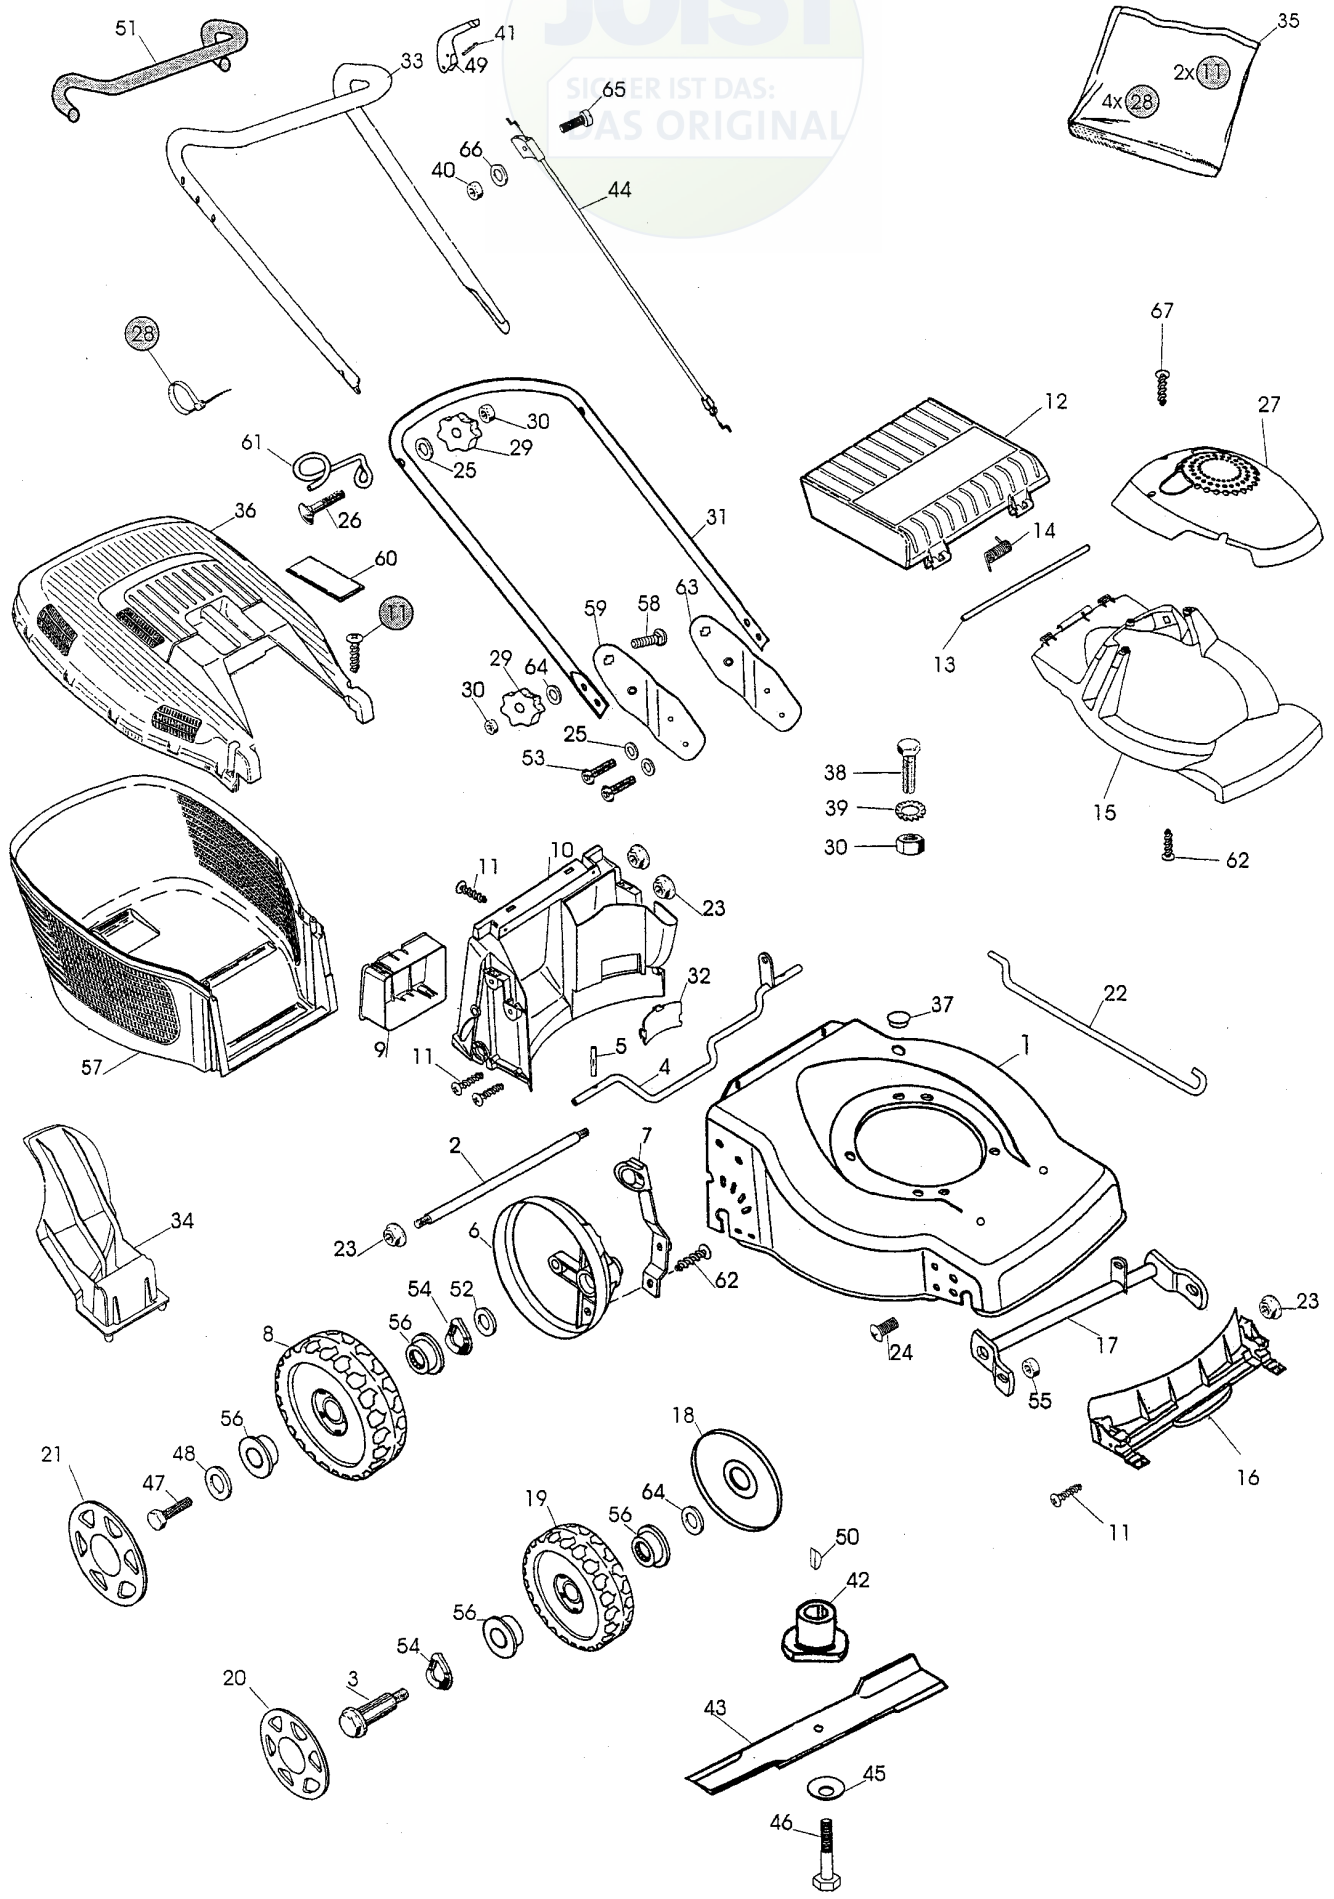

JOIST
SICHER IST DAS:
DAS ORIGINAL

B060

Ausgabe Issue		Bild Nr Picture No		VARIOLUX 45 BC	VARIOLUX 45 BC	Seite Page		
2003- 1		B060				50		
Pos. Fig.	Anzahl/Quantity			Artikel Nr. Part No	Bezeichnung	Description	Satz Kit	Anmerkung Notes
	344							
	537							
1	1			1117- 3356- 01	Chassie	Chassis		
2	1			1117- 3258- 01	Verstärkerungsstrebe	Reinforcement.....		
3	2			1111- 3164- 01	Radbolzen.....	Wheel axle bolt.....		
4	1			1117- 1173- 01	Hinterachse	Shaft- backside.....		
5	2			9595- 0212- 00	Spannstift	Locating pin		
6	2			1117- 3256- 01	Raddeckel	Wheel protection cap		
7	1			1117- 1174- 01	Höheneinstellhebe	Height adjust lever		
8	2			1111- 3238- 01	Rad	Wheel.....		
9	1			1111- 2927- 01	Batteriehalter	Battery holder		
10	1			1117- 3008- 01	Leitschiene- hintere	Baffle- rear		
11	12			9836- 9512- 12	Schraube	Screw.....		
12	1			1117- 1156- 09	Klappe- rot.....	Rear flap- red		
13	1			1117- 1143- 01	Achse.....	Shaft		
14	1			1117- 1126- 01	Feder	Spring- rear flap		
15	1			1117- 3351- 02	Motordeckel.....	Motor cover		
16	1			1117- 3007- 01	Leitschiene- vordere	Baffle- front		
17	1			1117- 1334- 01	Vorderachse	Front shaft.....		
18	2			1117- 1161- 01	Radschutz.....	Wheel protection.....		
19	2			1111- 3163- 01	Rad	Wheel.....		
20	2			1111- 3084- 07	Nabenkapsel- grau	Hub cap- grey.....		
21	2			1111- 3085- 07	Nabenkapsel- grau	Hub cap- grey.....		
22	1			1117- 1130- 01	Höheneinstellstange	Connection rod		
23	8			1117- 1131- 01	Mutter.....	Nut		
24	2			9865- 0816- 16	Schraube	Screw.....		
25	6			9699- 0028- 02	Scheibe.....	Flat washer.....		
26	2			9898- 0845- 12	Schraube	Screw.....		
27	1			1117- 3352- 02	Motordeckel.....	Motor cover		
28	4			9579- 0008- 00	Kabelhalter.....	Cable holder.....		
29	4			1117- 3194- 01	Verriegelungsrads	Locking knob		
30	7			9799- 0831- 02	Mutter	Nut		
31	1			1117- 3034- 01	Führungsholm- Untert.	Handlebar- lower		
32	1			1117- 1148- 01	Deckel.....	Cap.....		
33	1			1117- 3035- 01	Führungsholm- Obert.	Handlebar- upper		Inkl. 51
34	1			1117- 3001- 01	Mulcherpropfen	Mulch plug.....		
35	1			1117- 3028- 01	Montagesatz	Assy kit		
36	1			1117- 1157- 11	Behälterdeckel- rot.....	Grassbag cover- red		Inkl. 60
37	1			1117- 1119- 01	Propfen.....	Cap.....		
38	3			9997- 0830- 16	Schraube	Screw.....		
39	3			9678- 0009- 02	Schloßscheibe	Lock washer.....		
40	1			9799- 0631- 02	Mutter	Nut		
41	1			9595- 0258- 00	Spannstift	Locating pin		
42	1			1111- 9719- 01	Messerhalterung.....	Blade holder		
43	1			1111- 9723- 01	Messer.....	Blade.....		
44	1			1111- 9710- 01	Motorbremsdraht	Engine brake cable.....		
45	1			1117- 1065- 01	Tellerfeder.....	Spring washer.....		
46	1			9987- 5251- 12	Schraube	Screw.....		
47	2			9997- 0614- 16	Schraube	Screw.....		
48	2			1117- 1175- 01	Scheibe.....	Washer.....		
49	1			1117- 3221- 01	Regulierbügel	OPC lever		
50	1			9600- 0014- 00	Keil	Key		
51	1			1117- 3036- 01	• Griff	• Foam grip.....		
52	2			9699- 0036- 02	Scheibe.....	Flat washer.....		
53	4			1117- 1364- 01	Schraube	Screw.....		
54	4			9694- 0003- 00	Scheibe.....	Washer.....		
55	2			9716- 0831- 02	Mutter.....	Nut		
56	8			9549- 0053- 00	Kugellager	Ball bearing		
57	1			1117- 1218- 01	Behälter- Unterteil.....	Lower grass bag		
58	2			9898- 0835- 12	Schraube	Screw.....		
59	1			1117- 1341- 01	Halter- rechts.....	Handle support- R.H.....		
60	1			1117- 1135- 02	• Deckel- schwarz.....	• Cover- black		
61	1			1117- 1116- 01	Schnurhalter.....	Rope holder		
62	4			9836- 9512- 12	Schraube	Screw.....		
63	1			1117- 1340- 01	Halter- links	Handle support- L.H.....		