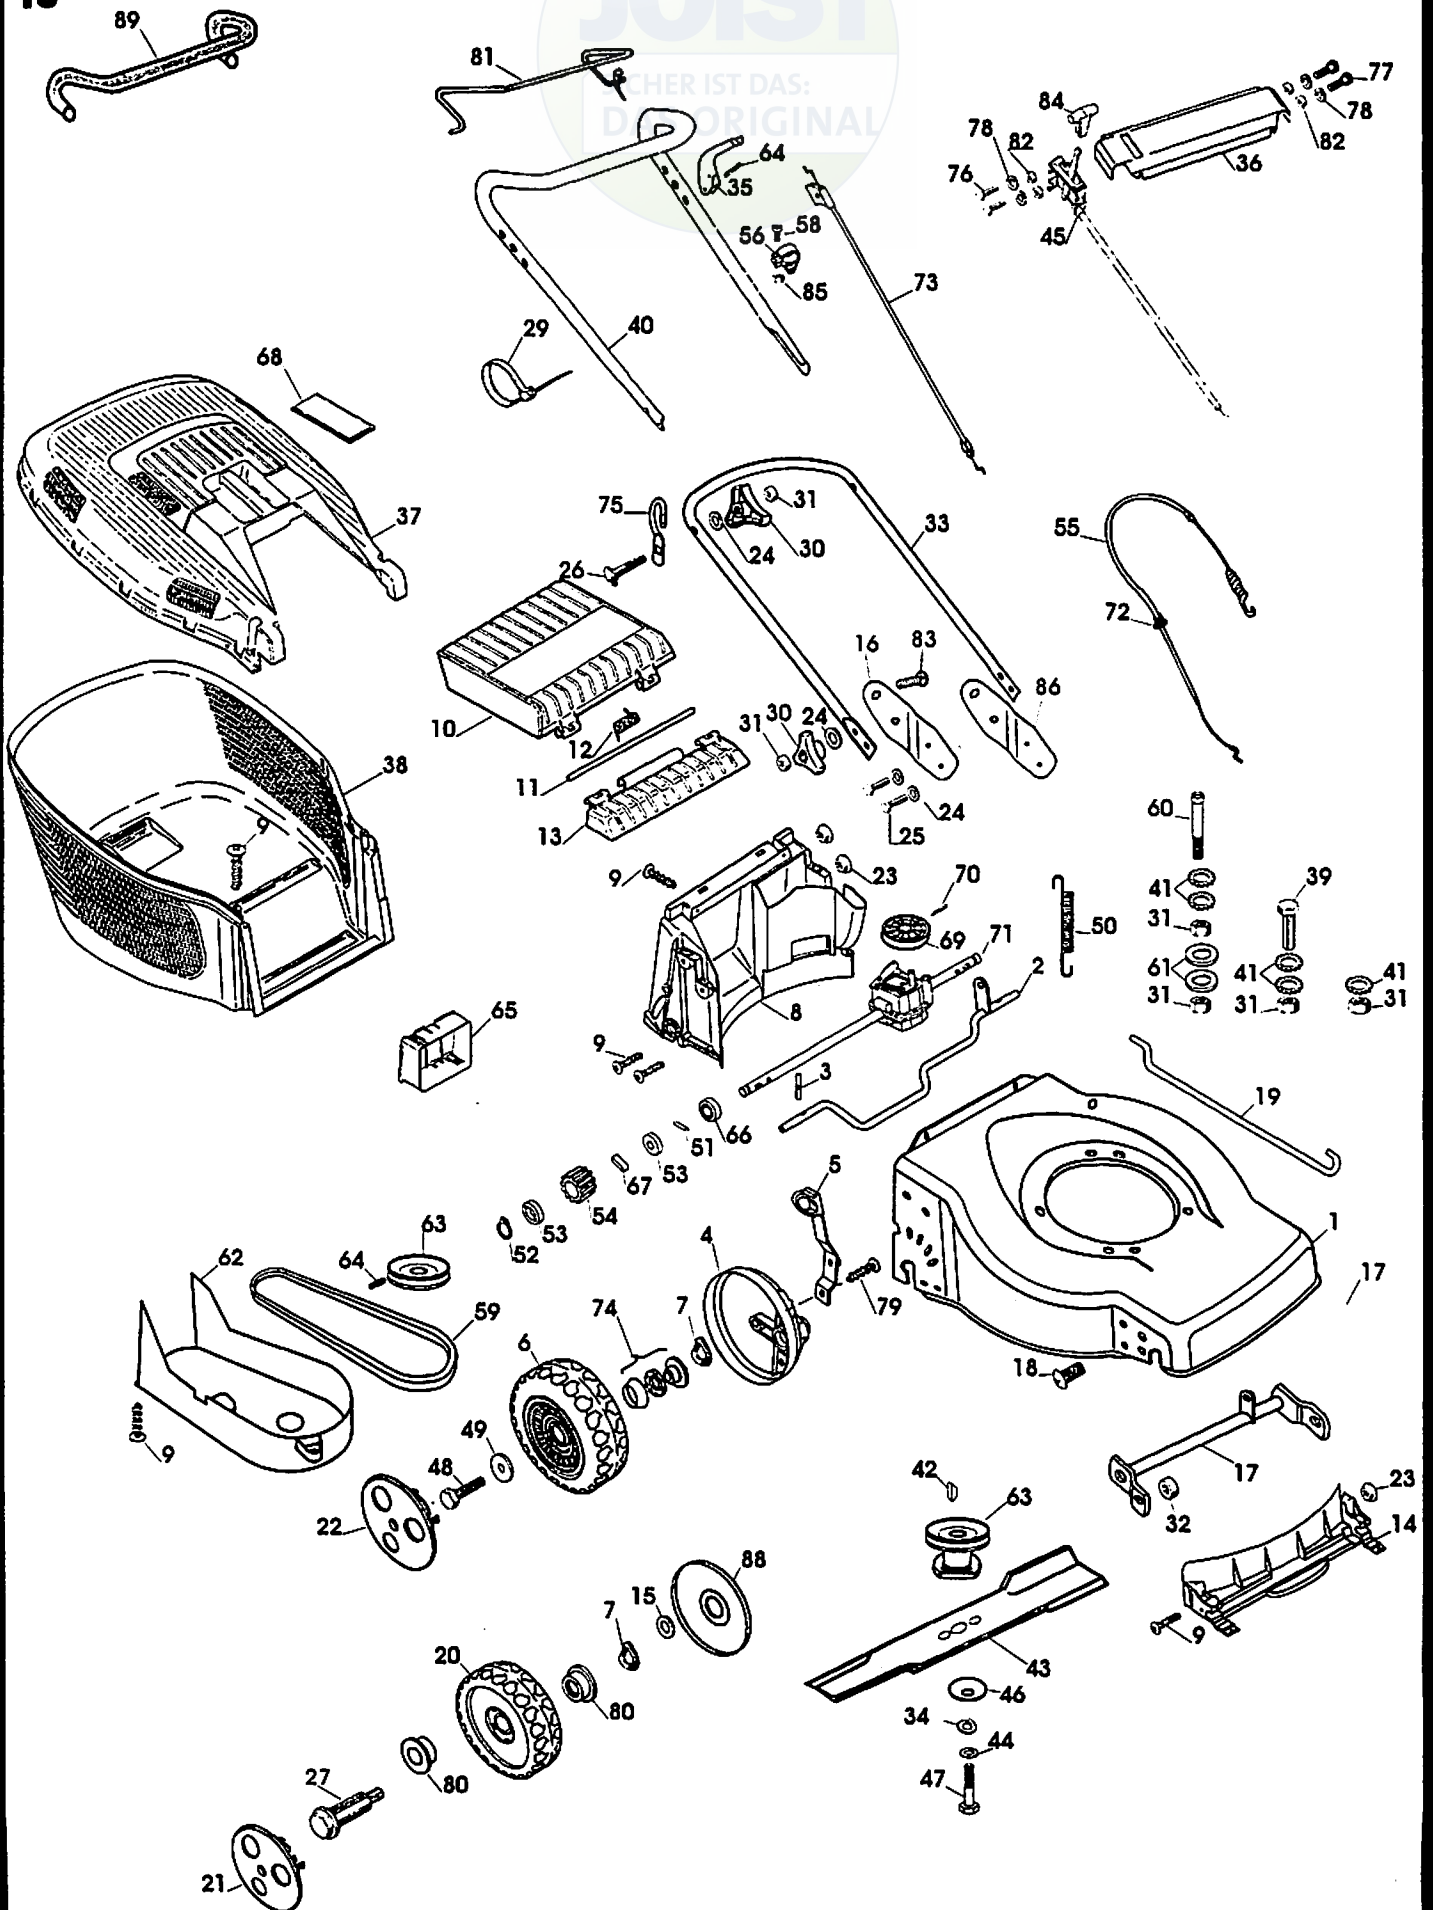

17

MODEL : 3
4
4
6
0
7

DIANA 45 BMA B&S LX 40 344607

329493948.50

18

Index Art. Nr.	Omschrijving	Bezeichnung
1	32949069900 X	Motor B&S LX 40
2	34919600021 X	Lichaam
3	34929607708 X	Achterste as 45Z IH
4	32949607900 X	Kerfstift Ø4x32
5	32949608201 X	Wiel afdekplaat 190 CH
6	34929608300 X	Veer met oog
7	32949609400 X	Wiel Ø 190 incl.74
8	32949622108 X	Veerring gegolfd
9	34919600201 X	Achterste grasrichter
10	32949907908 X	Sterschroef KA50X16
11	34919605701 X	Klep Euro
12	34919473008 X	As voor klep
13	32949605808 X	Veer voor klep
14	34919605601 X	Klep bevestiging
15	34919600101 X	Voorste grasrichter
16	32949388908 X	Rondsel 8.3 X 20 X 3
17	34929630201 X	Steun stuur R.
18	34929616508 X	Vooras
19	32949630508 X	Schroef M8 X 16
20	32949609008 X	Hoogte regelingsstang
21	32919619201 X	Wiel dia 165
22	34919608822 X	Wielkap Ø 165
23	34919608922 X	Wielkap Ø 190
24	32949609108 X	Flensmoer
25	32997001208 X	Rondsel 8,4x17x1,6
26	32990043108 X	Bout M8X20
27	32949381308 X	Houtbout M8 X 50
28	32949389808 X	Wielasbout
29	32949613201 X	Mousse Handgreep
30	32949113801 X	Kabelhouder
31	32949381201 X	Handgreep SLW13
32	32996001708 X	Moer M8
33	32949189008 X	Veiligheids moer M8
34	34919630601 X	Onderdeel stuur
35	32992001300 X	Grower RD 10
36	32949526801 X	OPC handgreep
37	34919526621 X	Stuurplaat R.
38	34919606001 X	Bovendeel bak incl.68+76
39	34919606101 X	Onderdeel bak
40	32990018208 X	Bout M8X30
41	34919613101 X	Gebogen bovendeel stuur
42	32992013700 X	Getande veerring
43	32949085300 X	Woodrufspie
44	32949624191 X	Mes 45 benz.
45	34919114308 X	Rondsel 10.3 X 19 X 2
46	32949628900 X	Gashandel T30
47	32949337900 X	Tellerveer
48	32949184908 X	Mesbout
49	32949625908 X	WN schroef
50	32949298608 X	Rondsel 6,3x27x1,5
51	32949602800 X	Trekveer
52	32949602900 X	Paspas Ø 4 X 18
53	32949455400 X	Seegerring
54	32949603001 X	Lagerring tandwiel
55	32949518000 X	Tandwiel
56	32949618700 X	Koppelingskabel incl.72
57	32949513201 X	Butée v. koppelingskabel
58	34919609301 X	Wielafschermdeksel Ø 165
59	32991075808 X	Schroef M6 X 12
60	32949511700 X	V-riem
61	32949631508 X	Bout M8 X 40
62	34919011508 X	Rondsel 8,3x22X2
63	34919600301 X	Riem afschermdeksel
64	34929623700 X	Mesbus +V-riemschijf
65	32949526700 X	Spanstift dia 6 X 32
66	34919600501 X	Batterij houder
67	32949456100 X	Lager 6001
68	34919243012 X	Pal
69	32949615001 X	Deksel bovendeel bak
70	32949601101 X	V-riemschijf
71	32949601000 X	Spanstift 5x26
72	32949601288 X	Schakelkast incl.69+70
73	32949601701 X	Doorvoer tube
74	32949610000 X	OPC kabel
75	32949609500 X	Kit kogellagers
76	32949527101 X	Koordhouder
77	32990036808 X	Bout M5 X 60
78	32990013608 X	Bout M5 X 45
79	32997000908 X	Rondsel 5.3 X 10 X 1
80	32949907208 X	Sterschroef KA 50X12
	32949388800 X	Kogellager