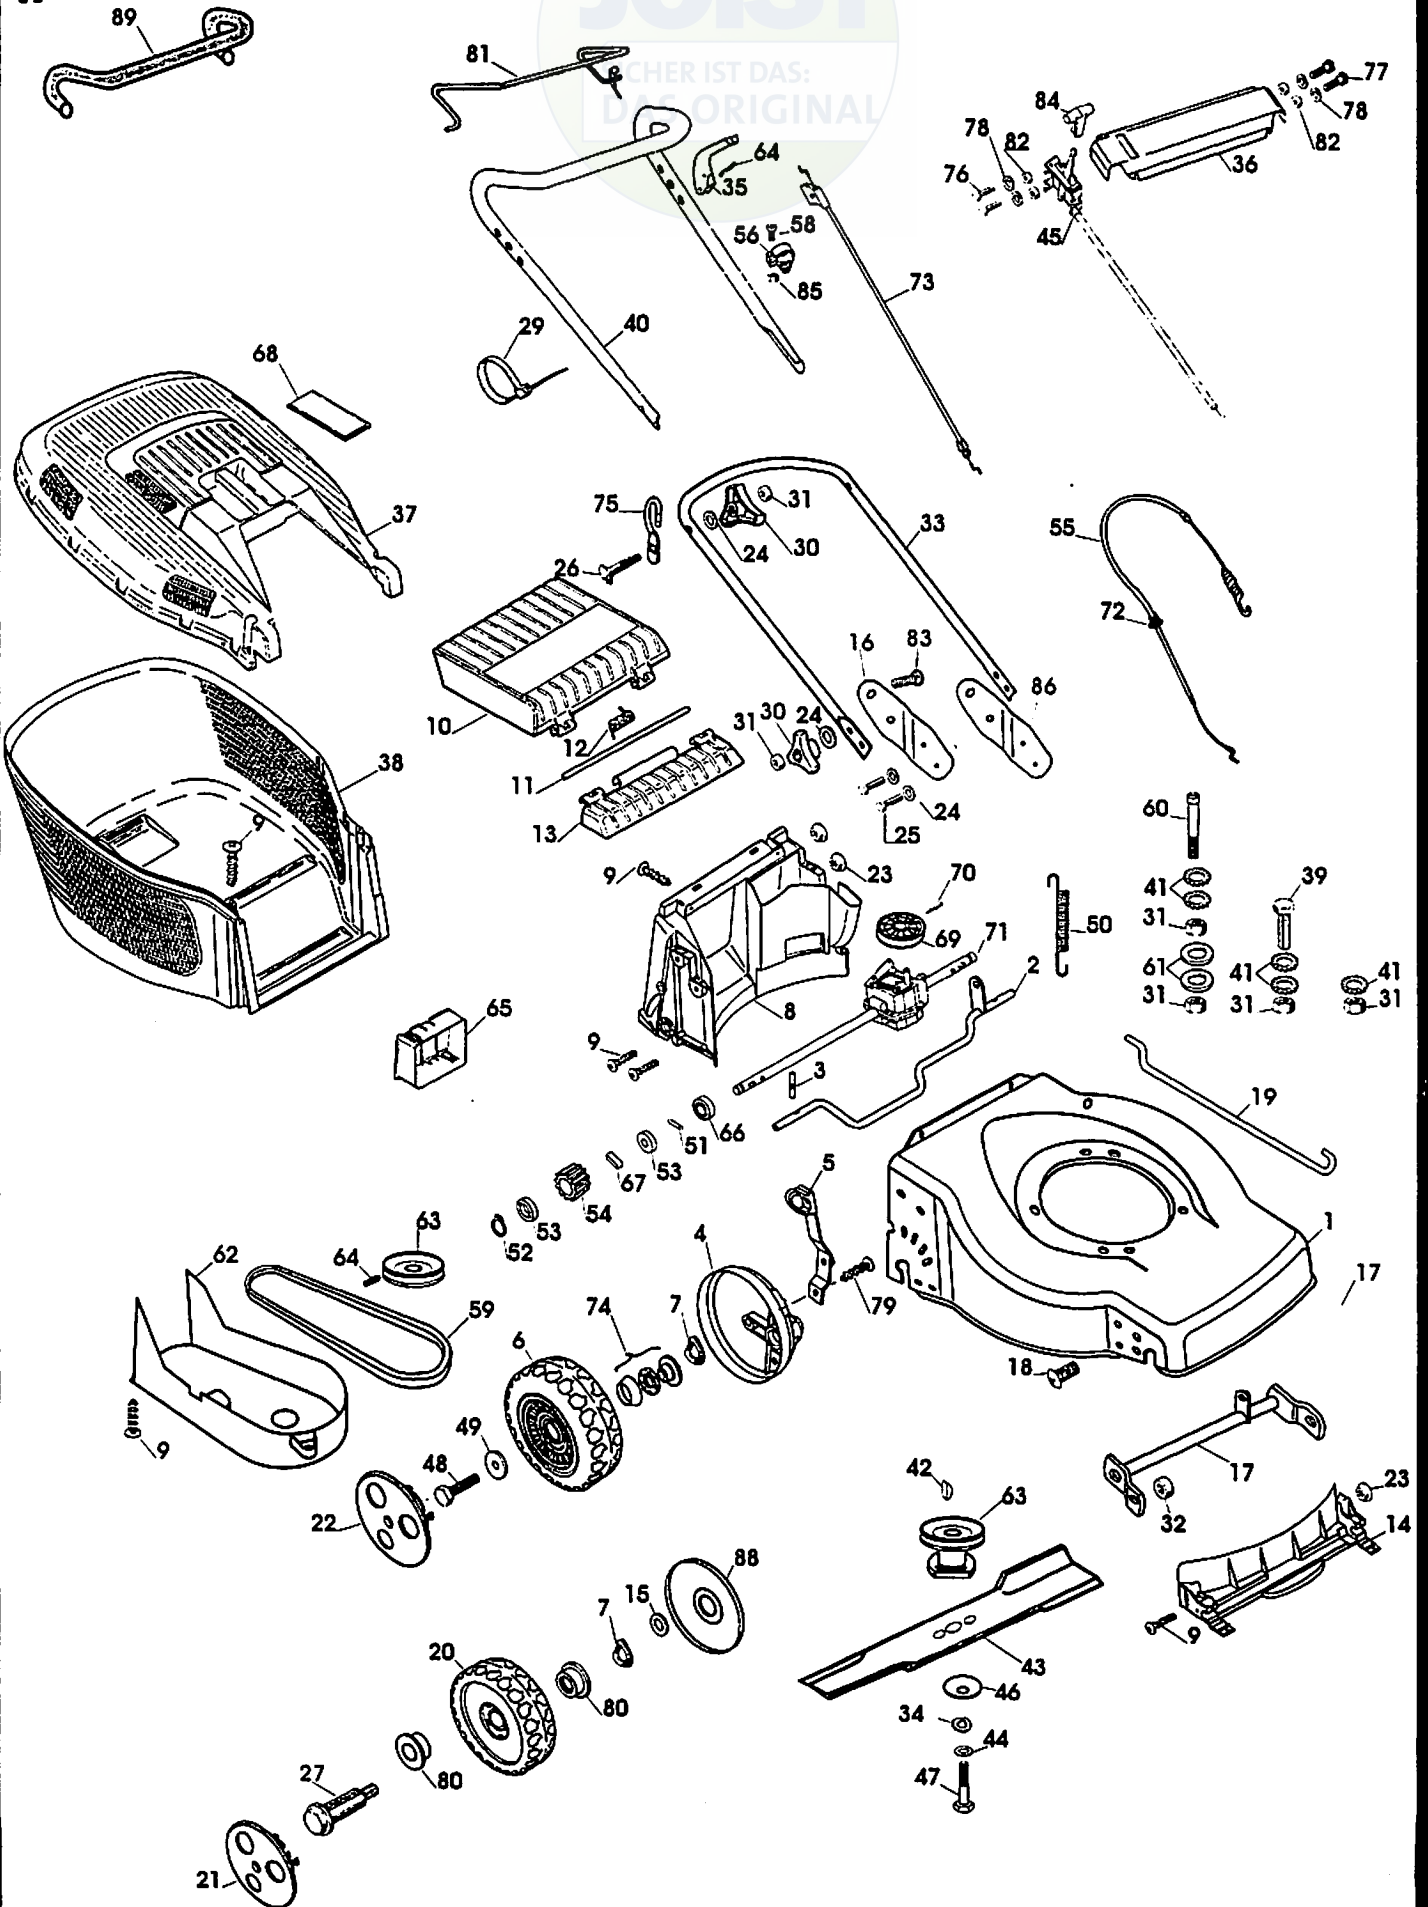

17

MODEL : 3
4
4
6
0
7

DIANA 45 BMA B&S LX 40 344607

329493948.50

18

Index Art. Nr.	Omschrijving	Bezeichnung
1	32949069900 X	Motor B&S LX 40
2	34919600021 X	Lichaam
3	34929607708 X	Achterste as 45Z IH
4	32949607900 X	Kerfstift Ø4x32
5	32949608201 X	Wiel afdekplaat 190 CH
6	34929608300 X	Veer met oog
7	32949609400 X	Wiel Ø 190 incl.74
8	32949622108 X	Veerring gegolfd
9	34919600201 X	Achterste grasrichter
10	32949907908 X	Sterschroef KA50X16
11	34919605701 X	Klep Euro
12	34919473008 X	As voor klep
13	32949605808 X	Veer voor klep
14	34919605601 X	Klep bevestiging
15	34919600101 X	Voorste grasrichter
16	32949388908 X	Rondsel 8.3 X 20 X 3
17	34929630201 X	Steun stuur R.
18	34929616508 X	Vooras
19	32949630508 X	Schroef M8 X 16
20	32949609008 X	Hoogte regelingsstang
21	32919619201 X	Wiel dia 165
22	34919608822 X	Wielkap Ø 165
23	34919608922 X	Wielkap Ø 190
24	32949609108 X	Flensmoer
25	32997001208 X	Rondsel 8,4x17x1,6
26	32990043108 X	Bout M8X20
27	32949381308 X	Houtbout M8 X 50
28	32949389808 X	Wielasbout
29	32949613201 X	Mousse Handgreep
30	32949113801 X	Kabelhouder
31	32949381201 X	Handgreep SLW13
32	32996001708 X	Moer M8
33	32949189008 X	Veiligheids moer M8
34	34919630601 X	Onderdeel stuur
35	32992001300 X	Grower RD 10
36	32949526801 X	OPC handgreep
37	34919526621 X	Stuurplaat R.
38	34919606001 X	Bovendeel bak incl.68+76
39	34919606101 X	Onderdeel bak
40	32990018208 X	Bout M8X30
41	34919613101 X	Gebogen bovendeel stuur
42	32992013700 X	Getande veerring
43	32949085300 X	Woodrufspie
44	32949624191 X	Mes 45 benz.
45	34919114308 X	Rondsel 10.3 X 19 X 2
46	32949628900 X	Gashandel T30
47	32949337900 X	Tellerveer
48	32949184908 X	Mesbout
49	32949625908 X	WN schroef
50	32949298608 X	Rondsel 6,3x27x1,5
51	32949602800 X	Trekveer
52	32949602900 X	Paspas Ø 4 X 18
53	32949455400 X	Seegerring
54	32949603001 X	Lagerring tandwiel
55	32949518000 X	Tandwiel
56	32949618700 X	Koppelingskabel incl.72
57	32949513201 X	Butée v. koppelingskabel
58	34919609301 X	Wielafschermdeksel Ø 165
59	32991075808 X	Schroef M6 X 12
60	32949511700 X	V-riem
61	32949631508 X	Bout M8 X 40
62	34919011508 X	Rondsel 8,3x22X2
63	34919600301 X	Riem afschermdeksel
64	34929623700 X	Mesbus +V-riemschijf
65	32949526700 X	Spanstift dia 6 X 32
66	34919600501 X	Batterij houder
67	32949456100 X	Lager 6001
68	34919243012 X	Pal
69	32949615001 X	Deksel bovendeel bak
70	32949601101 X	V-riemschijf
71	32949601000 X	Spanstift 5x26
72	32949601288 X	Schakelkast incl.69+70
73	32949601701 X	Doorvoer tube
74	32949610000 X	OPC kabel
75	32949609500 X	Kit kogellagers
76	32949527101 X	Koordhouder
77	32990036808 X	Bout M5 X 60
78	32990013608 X	Bout M5 X 45
79	32997000908 X	Rondsel 5.3 X 10 X 1
80	32949907208 X	Sterschroef KA 50X12
	32949388800 X	Kogellager