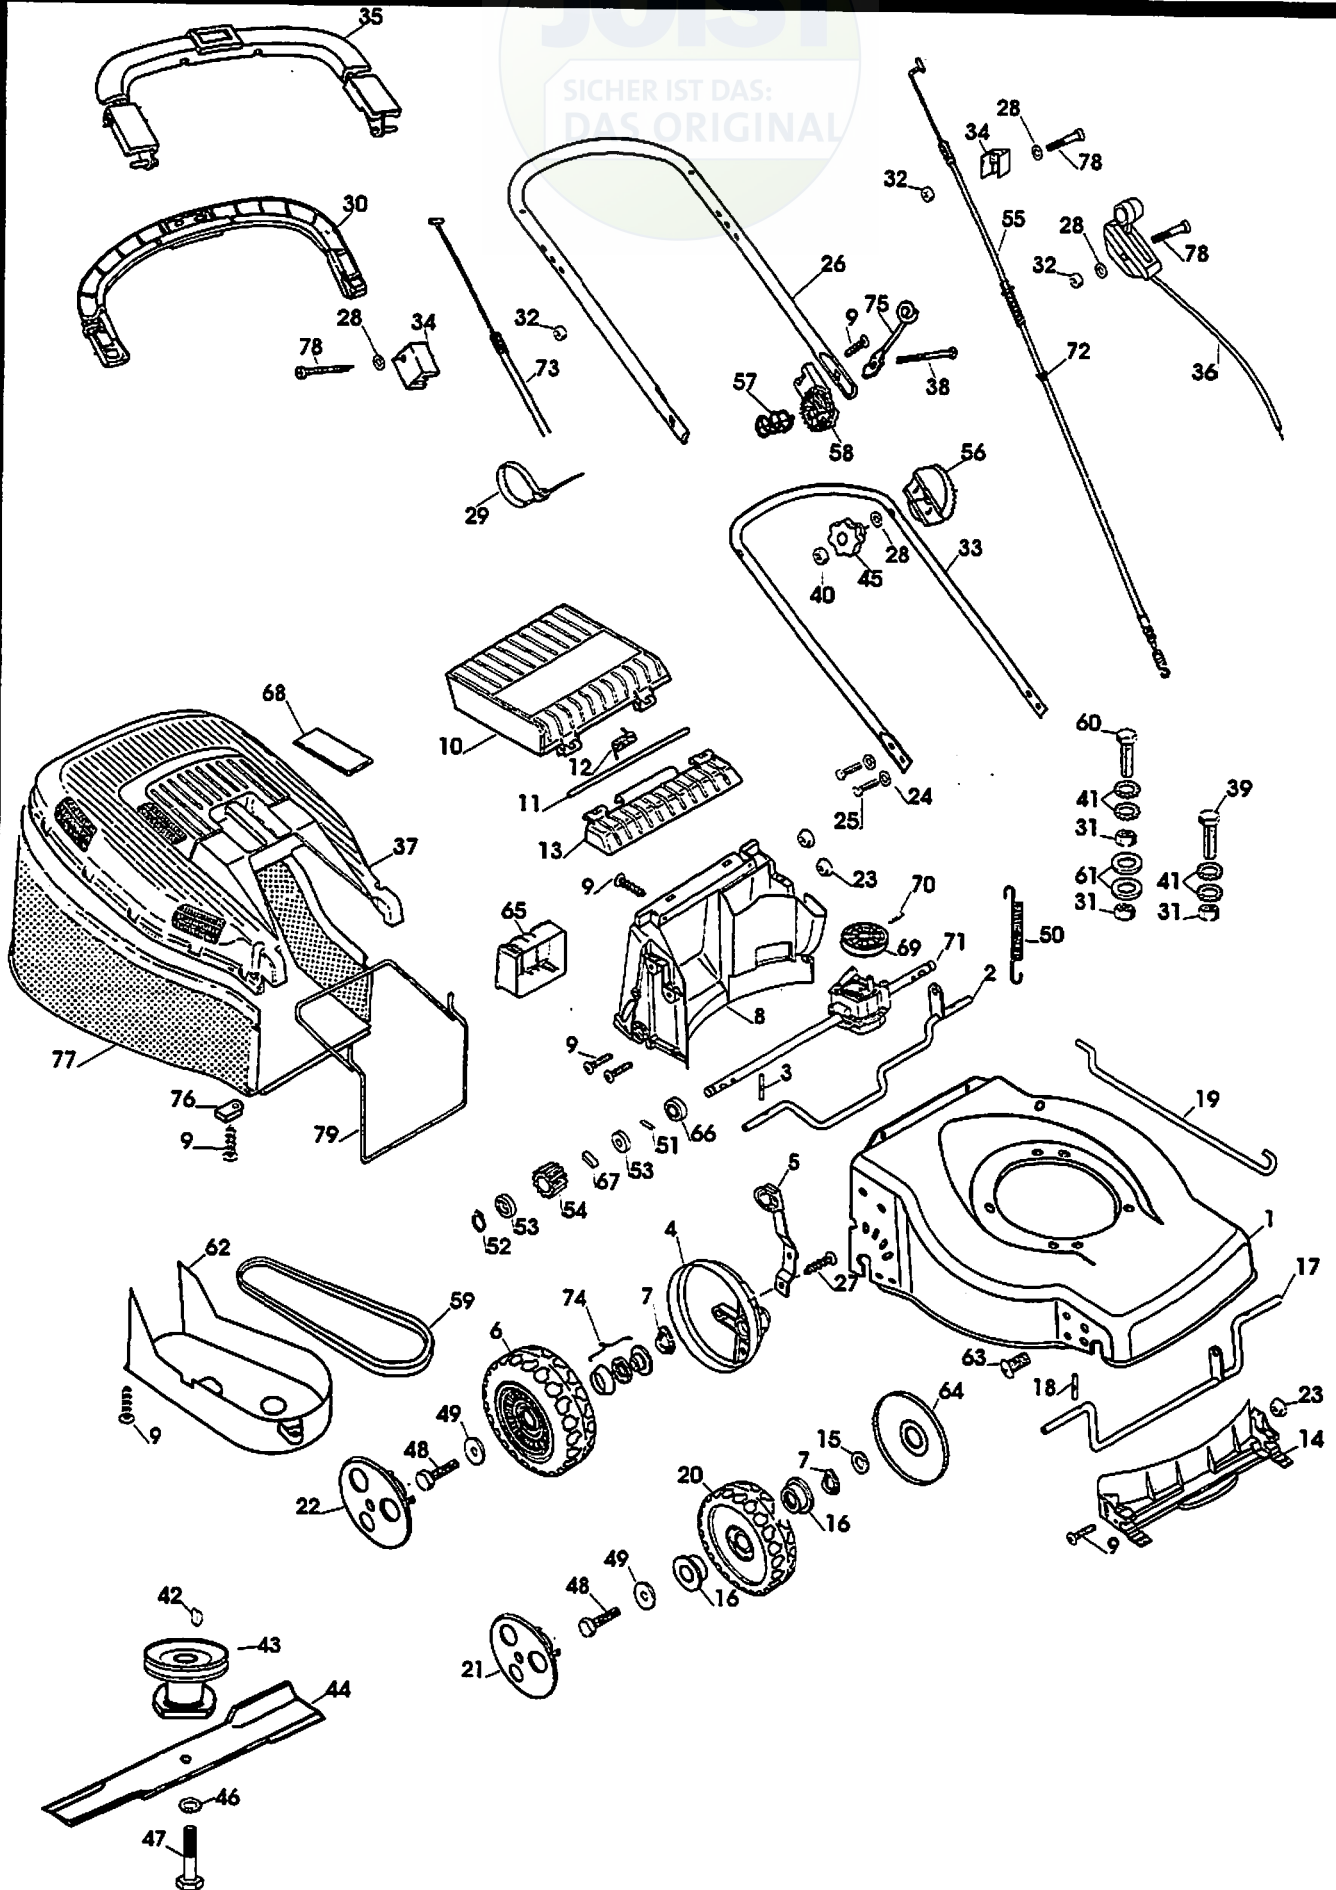

JOIST
SICHER IST DAS:
DAS ORIGINAL

329.493.948.17.

DIANA 45 BMA 64.46.06