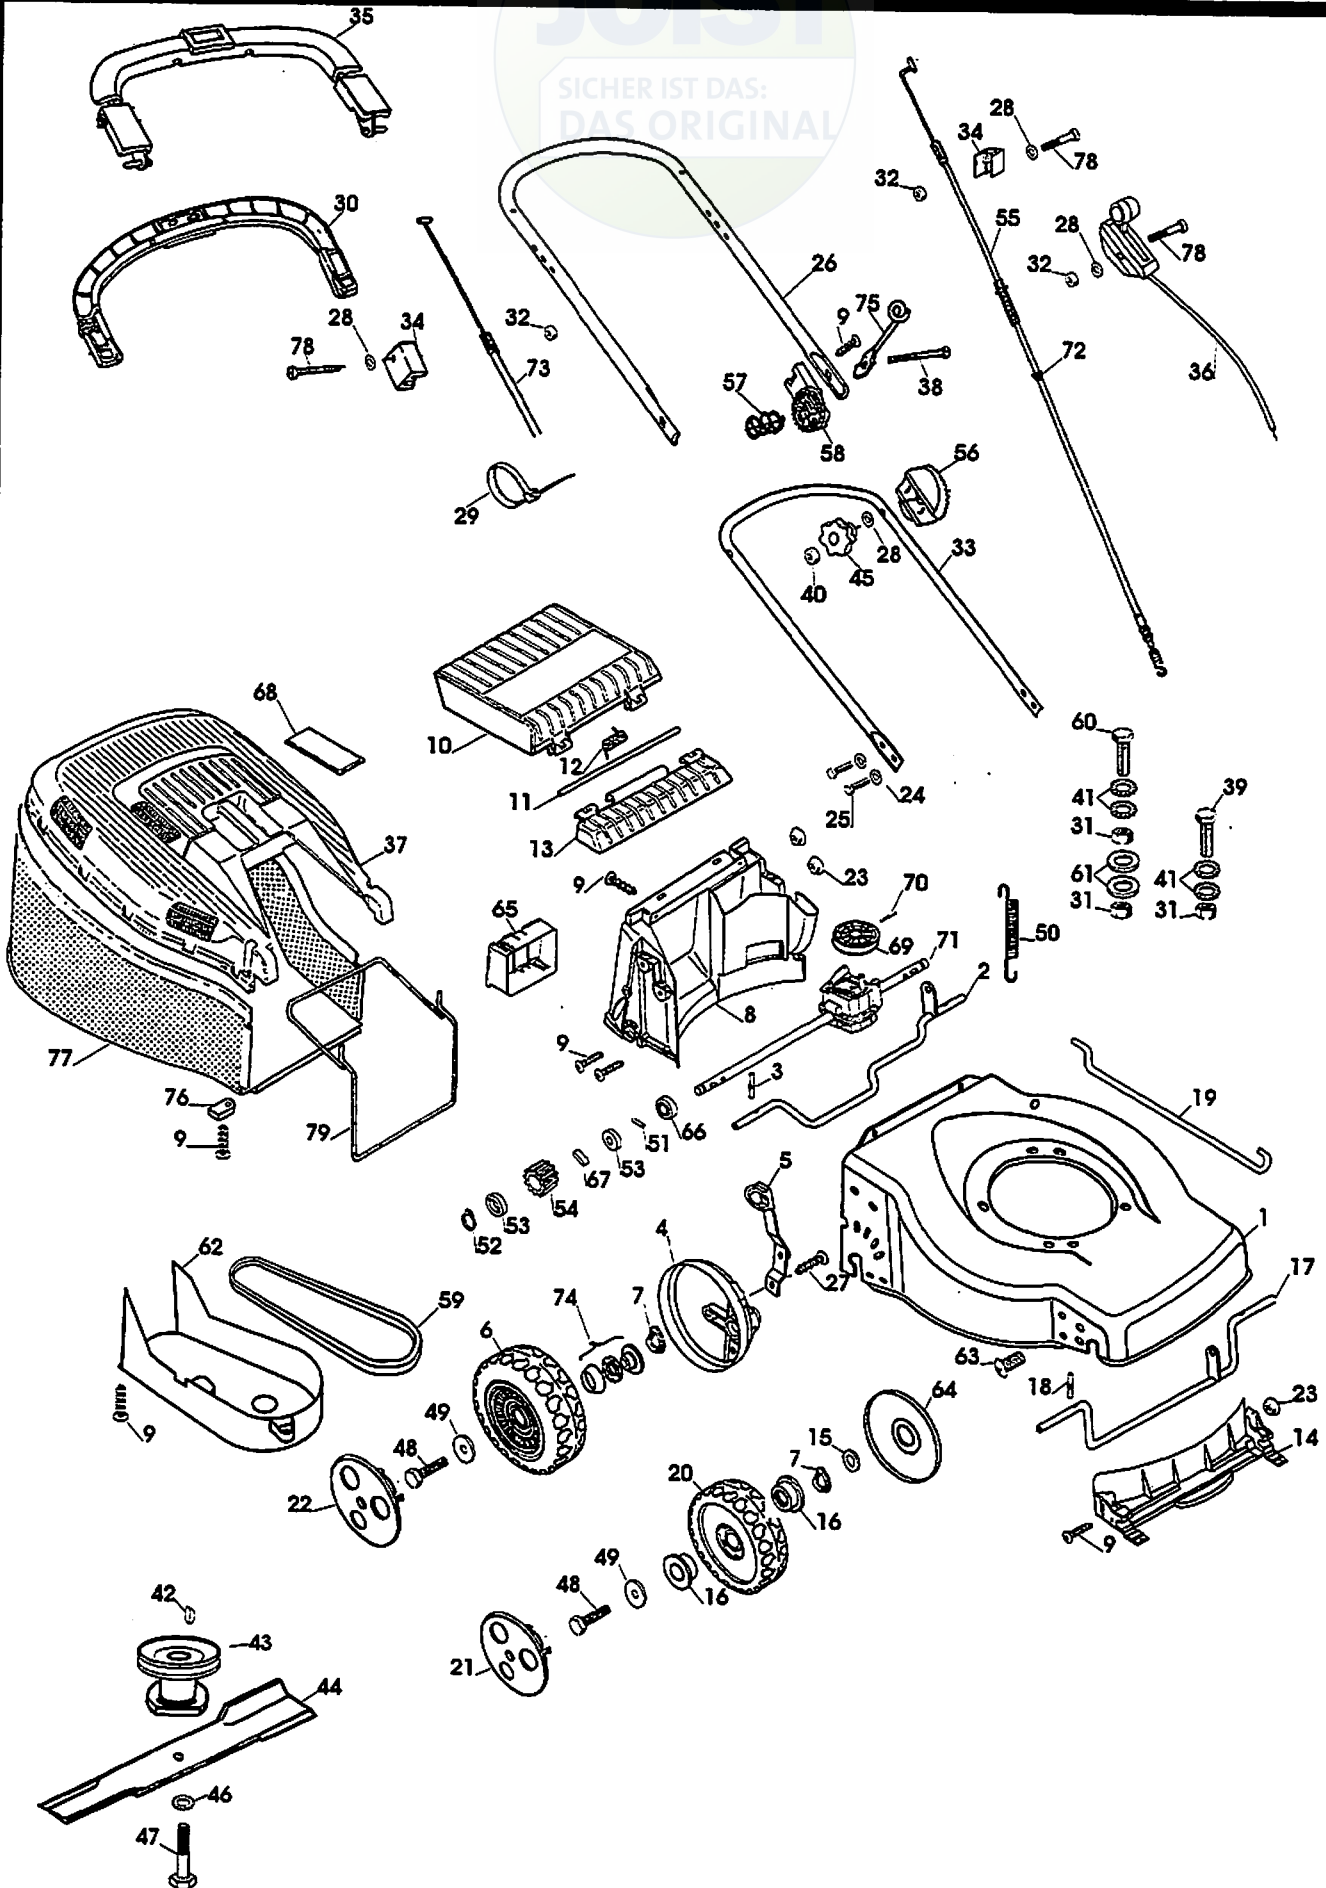

JOIST
SICHER IST DAS:
DAS ORIGINAL

329.493.948.17.

DIANA 45 BMA 64.46.06

MODEL : 6
4
4
6
0
6

DIANA 45 BMA 644606

32949394817

SICHER IST DAS:
DAS ORIGINAL

Index Art. Nr.	Omschrijving	Bezeichnung
32949072501	X Motor Tec SPECTRA 40	Motor Tec SPECTRA 40
1 34919600021	X Lichaam	Gehäuse
2 34929607708	X Achterste as 452 IH	Achse hinten
3 32949607900	X Kerfstift 04x32	Keil Dia 4X32
4 32949608201	X Wiel afdekplaat 190 CH	Kappe 190 CH
5 34929608300	X Veer met oog	Feder
6 32949609400	X Wiel Ø 190 incl.74	Rad incl. 74
7 32949622108	X Veerring gegolfd	Scheibe
8 34919600201	X Achterste grasrichter	Grasleitung
9 32949907908	X Sterschroef KA50X16	Schraube
10 34919605701	X Klep Euro	Klappe Euro
11 34919473008	X As voor klep	Achse für Klappe
12 32949605808	X Veer voor klep	Feder für Klappe
13 34919605601	X Klep bevestiging	Klappenhalter
14 34919600101	X Voorste grasrichter	Grasleitung
15 34918726408	X Rondsel 12 X 20 X 2	Scheibe
16 32949388800	X Kogellager	Kugellager
17 34929607508	X Vooras	Achse vonre
18 32949448400	X Spanstift 4 x 18	Keil 4X18
19 32949609008	X Hoogte regelingsstang	Stange Höhenverstellung
20 34919608001	X Wiel Ø 165	Rad Dia 165
21 34919608822	X Wielkap Ø 165	Radkappe Dia 165
22 34919608922	X Wielkap Ø 190	Radkappe Dia 190
23 32949609108	X Flensmoer M8	Mutter M8
24 32997001208	X Rondsel 8,4x17x1,6	Scheibbe
25 32990043108	X Bout M8X20	Bolzen M8X20
26 34919622301	X Bovendeel Stuur	Oberteil Holm
27 32949907208	X Schroef KA 50X12	Schraube KA 50X12
28 32997001008	X Rondsel 6,4X12,5x1,6	Scheibe
29 32949113801	X Kabelhouder	Kabelhalter
30 32949623101	X Koppelingsbeugel	Helm am Holm
31 32996001708	X Moer M8	Mutter M8
32 32996001508	X Moer M6	Mutter M6
33 34919600701	X Onderdeel stuur	Unterteil Holm
34 32949622701	X Fitting	Stutze
35 32949622601	X OPC Beugel	OPC Hebel
36 32949615800	X Gashandel	Gashebel
37 34919606001	X Bovendeel bak incl.68+76	Oberteil Back in.68+76
38 32949612908	X Bout 1/4"	Bolzen 1/4"
39 32990018208	X Bout M8X30	Sicherheitsbolzen
40 32949622808	X Moer 1/4"	Mutter 1/4"
41 32992013700	X Getande veerring	Scheibe
42 32949085300	X Woodruffspie	Keil
43 34929623700	X Mesbus klp	Messerbuchse
44 32949624191	X Mes 45 benz.	Messer 45 benz.
45 32949622501	X Handgreep	Handgriff
46 32992013800	X Sterrondsel	Scheibe
47 32949184908	X Mesbout	Bolzen für Messer
48 32949625908	X WN schroef	WN Schraube
49 32949298608	X Rondsel 6,3x28x1,5	Scheibe
50 32949602800	X Trekveer	Feder
51 32949602900	X Paspn Ø 4 X 18	Keil
52 32949455400	X Seegerring	Sicherrungsring
53 32949603001	X Lagerring tandwiel	Lagerbuchse
54 32949518000	X Tandwiel	Zahnrad
55 32949623200	X Koppelingskabel incl.72	Kabel incl. 72
56 32949612701	X Binnen HR Stuur	Holm verstellung
57 32949612808	X Veer	Feder
58 32949612601	X Buiten HR Stuur	Holm verstellung
59 32949511700	X V-riem	V-Riemen
60 32990018408	X Bout M8 X 40	Bolzen
61 34919011508	X Rondsel 8,3x22X2	Scheibe
62 34919600301	X Riem afschermdeksel	Kappe
63 32949605408	X Schroef M8X16	Schraube M8X16
64 34919609301	X Wielafschermdeksel DIA 165	Kappe
65 34919600501	X Batterij houder	Battery Halter
66 32949456100	X Lager 6001	Kugellager 6001
67 34919243012	X Pal	Keil
68 32949615001	X Deksel bovendeel bak	Kappe für Back
69 32949601101	X V-riemschijf	Riemenscheibe
70 32949601000	X Spanstift 5x26	Keil 5X26
71 32949601288	X Schakelkast incl.69+70	Schalterkasten in.69+70