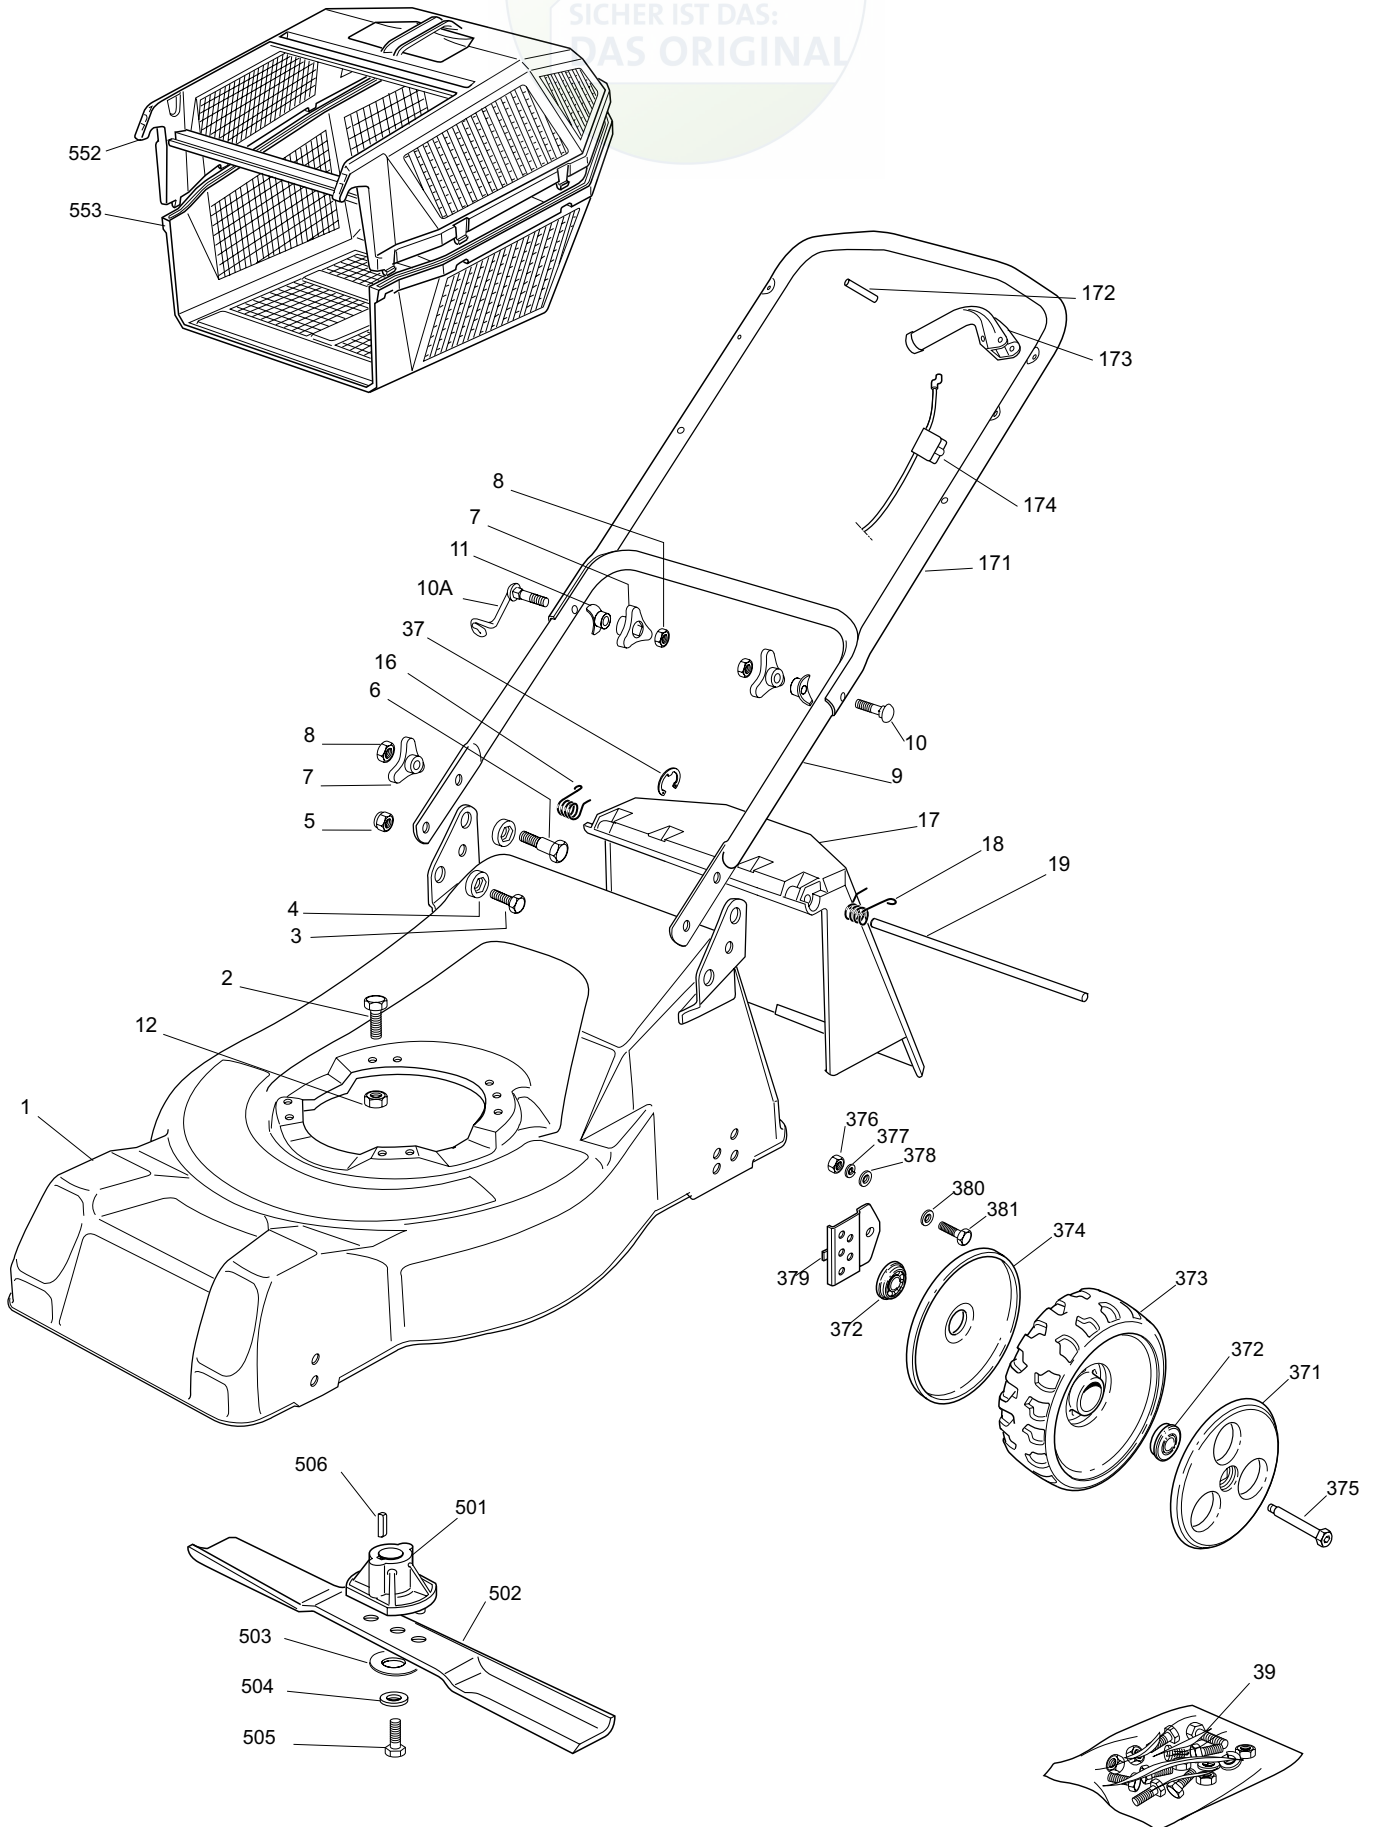

JOIST

SICHER IST DAS:
DAS ORIGINAL

B096