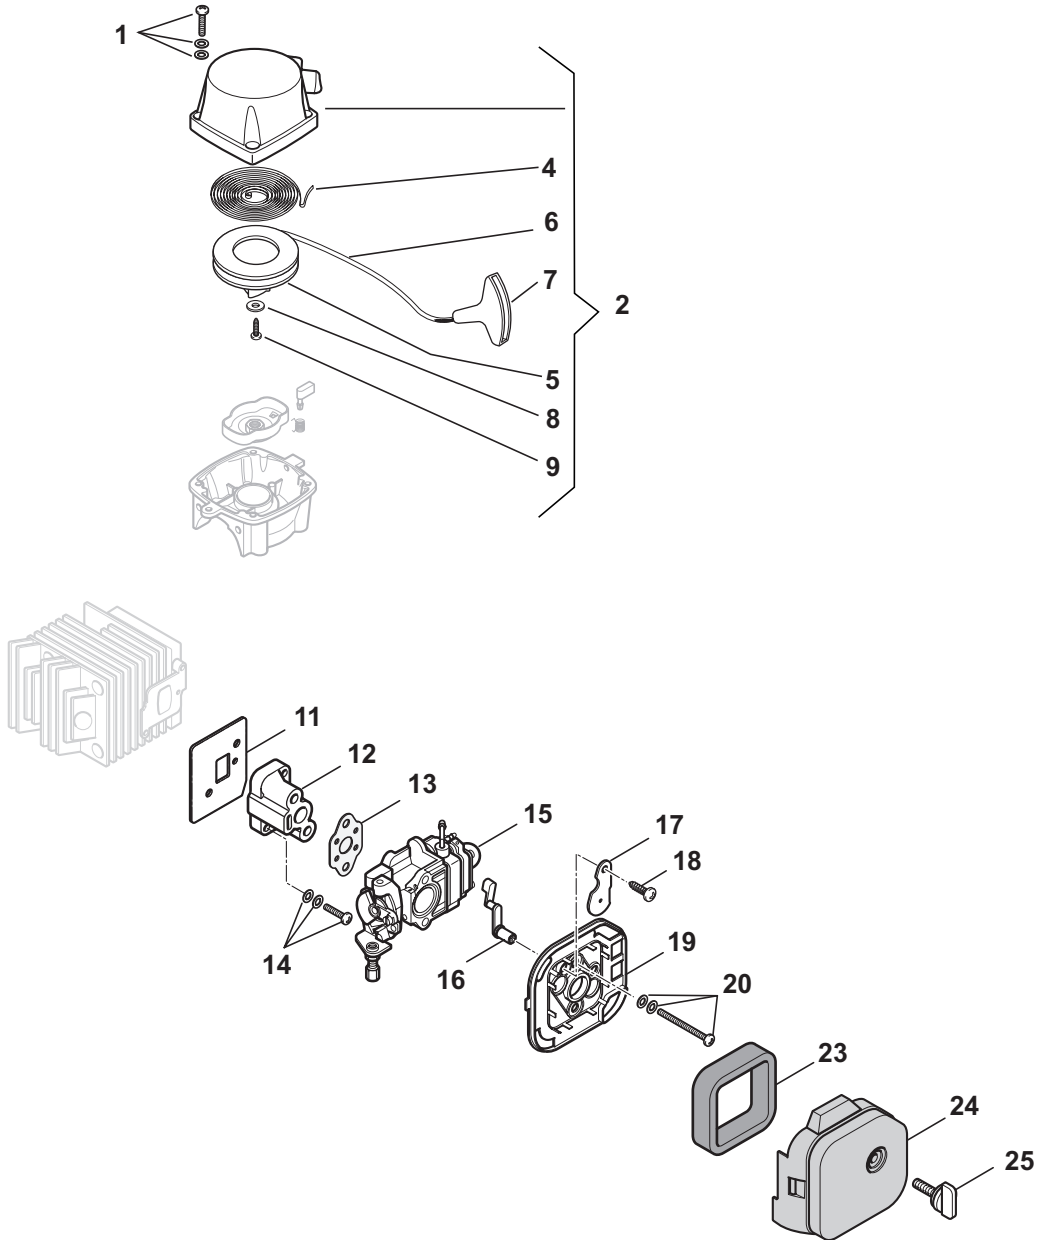

Motore 2, Engine 2, Moteur 2, Motor 2