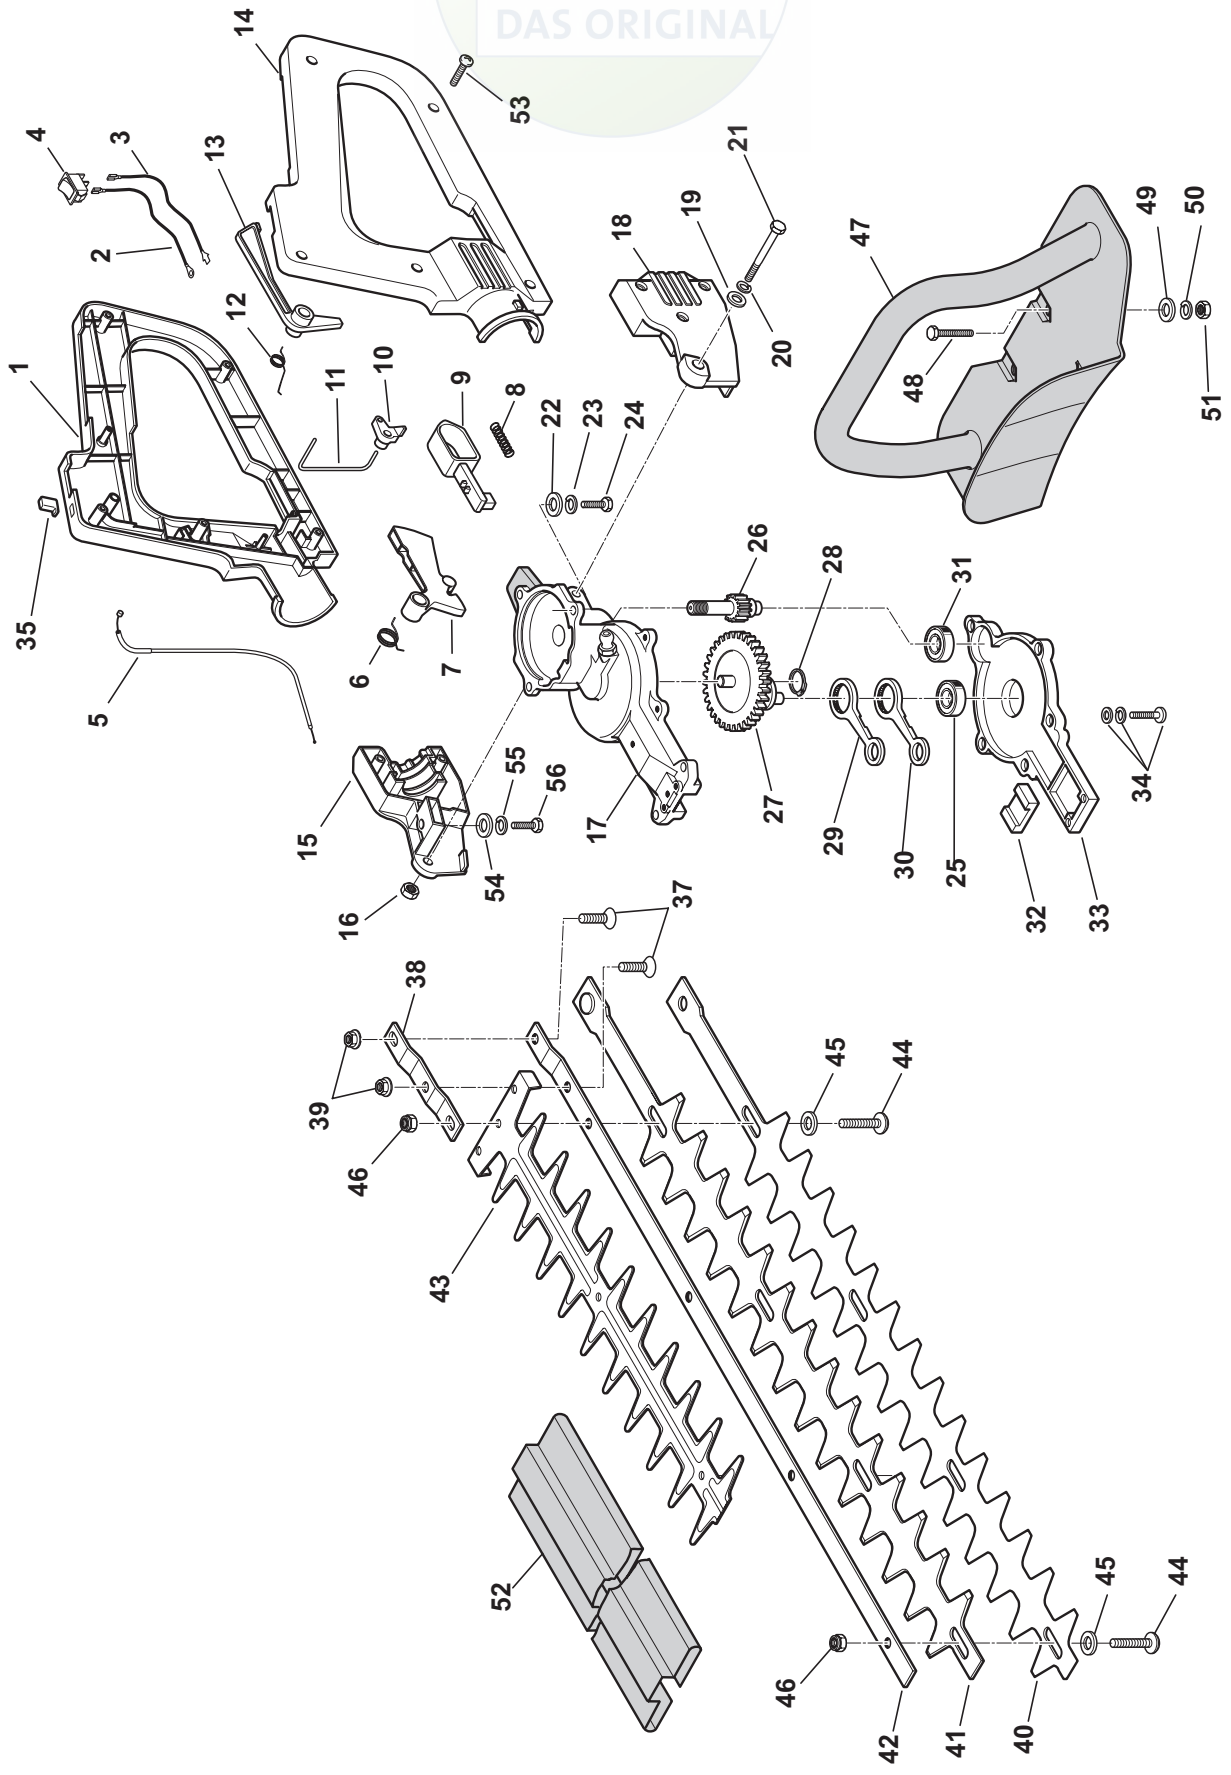

JOIST
SICHER IST DAS:
DAS ORIGINAL

N°	Code	Q.ty	Descrizione	Description	Description	Beschreibung	Remarks
1	6981193	1	Impugnatura Destra	Right Handgrip	Branche Dro.	Rechte Griff	
2	6981192	1	Cavo Massa	Earth Cable	Câble Masse	Erdungskabel	
3	6981191	1	Cavo Bobina-Interruttore	Coil-Switch Cable	Câble Bobine-Interrupt.	Spulendraht-Schalter	
4	6981194	1	Interruttore Stop	Stop Switch	Interrupteur D'Arrêt	Stop-Schalter	
5	6981188	1	Cavo Acceleratore	Wire Ass.Y	Câble Accélér.	Starterkabel	
6	6981186	1	Molla Leva Acceleratore	Spring	Ressort	Feder Gashebel	
7	6981187	1	Leva Acceleratore	Throttle Lever	Levier Accélérateur	Gashebel	
8	6981182	1	Molla	Spring	Ressort	Feder	
9	6981183	1	Leva	Gearshift	Levier	Hebel	
10	6981185	1	Gancio	Hook	Accrochage	Haken	
11	6981184	1	Tirante Acceleratore	Throttle Rod	Tige Accélérateur	Spannstift Gashebel	
12	6981189	1	Molla Leva Di Sicurezza	Spring	Ressort	Feder Sicherheitshebel	
13	6981190	1	Leva Di Sicurezza	Safety Lever	Levier De Sécurité	Sicherheitshebel	
14	6981195	1	Impugnatura Sinistra	Left Handgrip	Branche Gau.	Linke Griff	
15	6981180	1	Supporto Destro	Right Support	Support Droite	Rechtes Halter	
16	6981142	1	Dado	Nut	Ecrou	Mutter	
17	6981165	1	Carter	Case	Carter	Blech	
18	6981181	1	Supporto Sinistro	Left Support	Support Gauche	Linkes Halter	
19	6981155	1	Rosetta	Washer	Rondelle	Scheibe	
20	6981152	1	Rosetta	Washer	Rondelle	Scheibe	
21	6981148	1	Vite	Screw	Vis	Schraube	
22	6981156	3	Rosetta	Washer	Rondelle	Scheibe	
23	6981153	3	Rosetta	Washer	Rondelle	Scheibe	
24	6981140	3	Vite	Screw	Vis	Schraube	
25	6981139	1	Cuscinetto	Bearing	Roul. À Billes	Kugellager	
26	6981175	1	Pignone	Pinion	Pignon	Ritzel	
27	6981176	1	Ruota Dentata	Sprocket	Couronne	Zahnkettenrad	
28	6981151	1	Anello Seeger	Ring	Circlip	Ring	
29	6981177	1	Asta Collegamento	Connecting Rod	Tige De Connexion	Verbindungsstab	
30	6981177	1	Asta Collegamento	Connecting Rod	Tige De Connexion	Verbindungsstab	
31	6981097	1	Cuscinetto	Bearing	Roul. À Billes	Kugellager	
32	6981169	1	Pattino	Shoe	Bloc De Glissement	Gleitblock	
33	6981179	1	Carter	Case	Carter	Blech	
34	6981100	6	Rosetta	Washer	Rondelle	Scheibe	
35	6981287	1	Pulsante	Button	Bouton	Knopf	
37	6981281	2	Vite	Screw	Vis	Schraube	
38	6981166	1	Piastrina	Plate	Plaquette	Blech	
39	6981280	2	Dado	Nut	Ecrou	Mutter	
40	6981171	1	Lama Inferiore	Bottom Blade	Lame Inférieure	Untere Klinge	
41	6981170	1	Lama Superiore	Top Blade	Lame Supérieure	Obere Klinge	
42	6981168	1	Guida Lama	Blade Holder	Guide-Lame	Klingenföhrung	
43	6981167	1	Protezione Lama	Blade Guard	Protecteur Lame	Klingenschutz	
44	6981173	4	Vite	Screw	Vis	Schraube	
45	6981172	4	Rosetta	Washer	Rondelle	Scheibe	
46	6981279	4	Dado	Nut	Ecrou	Mutter	
47	6981196	1	Impugnatura Anteriore	Fore Handle	Poignée Avant	Vorderer Griff	
48	6981150	2	Vite	Screw	Vis	Schraube	
49	6981155	2	Rosetta	Washer	Rondelle	Scheibe	
50	6981152	2	Rosetta	Washer	Rondelle	Scheibe	
51	6981142	2	Dado	Nut	Ecrou	Mutter	
52	6981174	1	Coprilama	Blade Cover	Couvre-Lame	Klingenabdeckung	
53	6981149	5	Vite	Screw	Vis	Schraube	
54	6981155	1	Rosetta	Washer	Rondelle	Scheibe	
55	6981152	1	Rosetta	Washer	Rondelle	Scheibe	
56	6981147	1	Vite	Screw	Vis	Schraube	