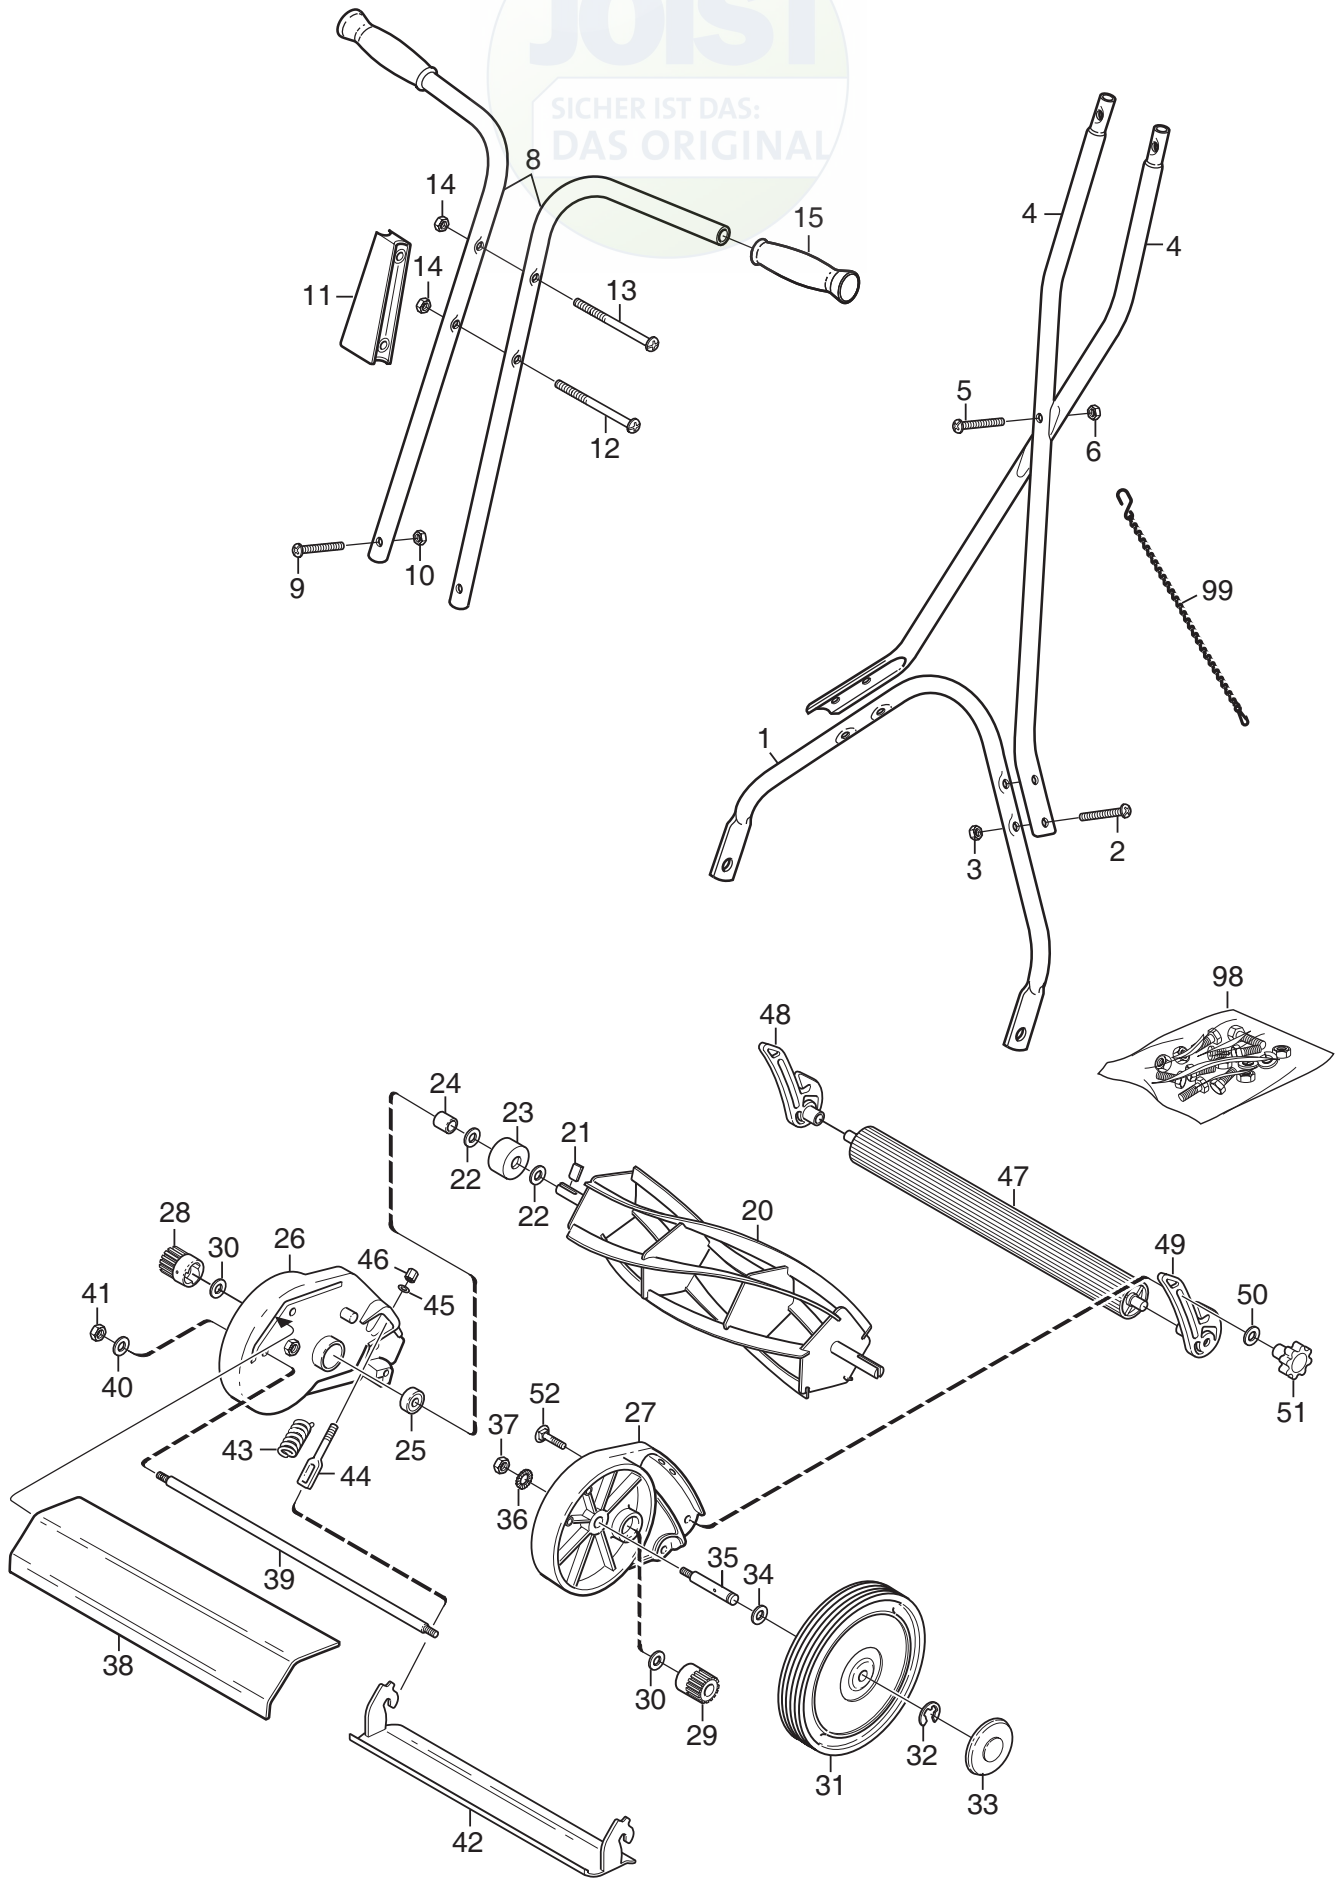

JOIST

SICHER IST DAS:
DAS ORIGINAL

Ausgabe Issue 2007- 1		Bild Nr Picture No B101		VARIOLUX 38 H Alu		VARIOLUX 38 H Alu		Seite Page 28	
Pos. Fig.	Anzahl/Quantity			Artikel Nr. Part No	Bezeichnung	Description	Satz Kit	Anmerkung Notes	
1	1			1122-0328-01	Stiel- Unterteil	Handle- lower part			
2	4			9865-0630-16	Schraube	Screw			
3	4			9799-0631-02	Mutter	Nut			
4	2			1122-0335-01	Lenkrohr- mittlere	Handle tube- middle			
5	1			9865-0640-16	Schraube	Screw			
6	1			9799-0631-02	Mutter	Nut			
8	2			1122-0336-01	Stiel- Oberteil	Handle- upper part			
9	2			9865-0630-16	Schraube	Screw			
10	2			9799-0631-02	Mutter	Nut			
11	1			1122-0337-01	Distanz	Handle spacer			
12	1			1122-0338-01	Schraube	Screw			
13	1			1122-0339-01	Schraube	Screw			
14	2			9799-0631-02	Mutter	Nut			
15	2			1122-0340-01	Griff	Handle grip			
20	1			1122-0302-01	Messerzylinder- schw.	Cylinder- black			
21	2			1122-0307-01	Mitnehmer	Drive key			
22	4			1122-0334-01	Scheibe	Washer			
23	2			1122-0303-01	Wickelschutz	Guard			
24	2			1122-0304-01	Distanzhülse	Spacer			
25	2			1122-0311-01	Kugellager	Ball bearing			
26	1			1122-0309-02	Giebel R- rot	Flange RH- red			
27	1			1122-0308-02	Giebel L- rot	Flange LH- red			
28	1			1122-0306-01	Ritzel- R	Gear- RH			
29	1			1122-0305-01	Ritzel- L	Gear- LH			
30	2			1122-0312-01	Scheibe	Washer			
31	2			1122-0314-01	Reifen + Felge Kpl.	Tyre + rim assy			
32	2			1122-0315-01	Sicherungsring	Lock ring			
33	2			1122-0316-01	Radkappe	Hub cap			
34	2			1122-0312-01	Scheibe	Washer			
35	2			1122-0310-01	Laufgradachse	Wheel axle			
36	2			9678-0011-02	Verriegelungsscheibe	Lock washer			
37	2			9799-1031-02	Mutter	Nut			
38	1			1122-0300-02	Vorderblech- rot	Front plate- red			
39	3			1122-0301-01	Verbindungsstange	Connection rod			
40	6			9683-0030-02	Scheibe	Lock washer			
41	6			9799-0831-02	Mutter	Nut			
42	1			1122-0318-02	Untermesser- rot	Lower blade- red			
43	2			1122-0320-01	Druckfeder	Compression spring			
44	2			1122-0319-01	Stellschraube	Adjust screw			
45	2			1122-0322-01	Scheibe	Washer			
46	2			1122-0321-01	Mutter	Nut- adjust screw			
47	1			1122-0324-01	Laufrollen	Roller			
48	1			1122-0323-02	Laufrollenarm- R	Roller holder- RH			
49	1			1122-0323-01	Laufrollenarm- L	Roller holder- LH			
50	2			1122-0322-01	Scheibe	Washer			
51	2			1122-0326-01	Höheneinstellrad	Height adjust knob			
52	2			1122-0327-01	Schraube	Screw			
98	1			1122-0341-01	Montagesatz	Assembly kit			
99	1			1129-0019-01	Kette- Grassammler	Chain- grass collector			