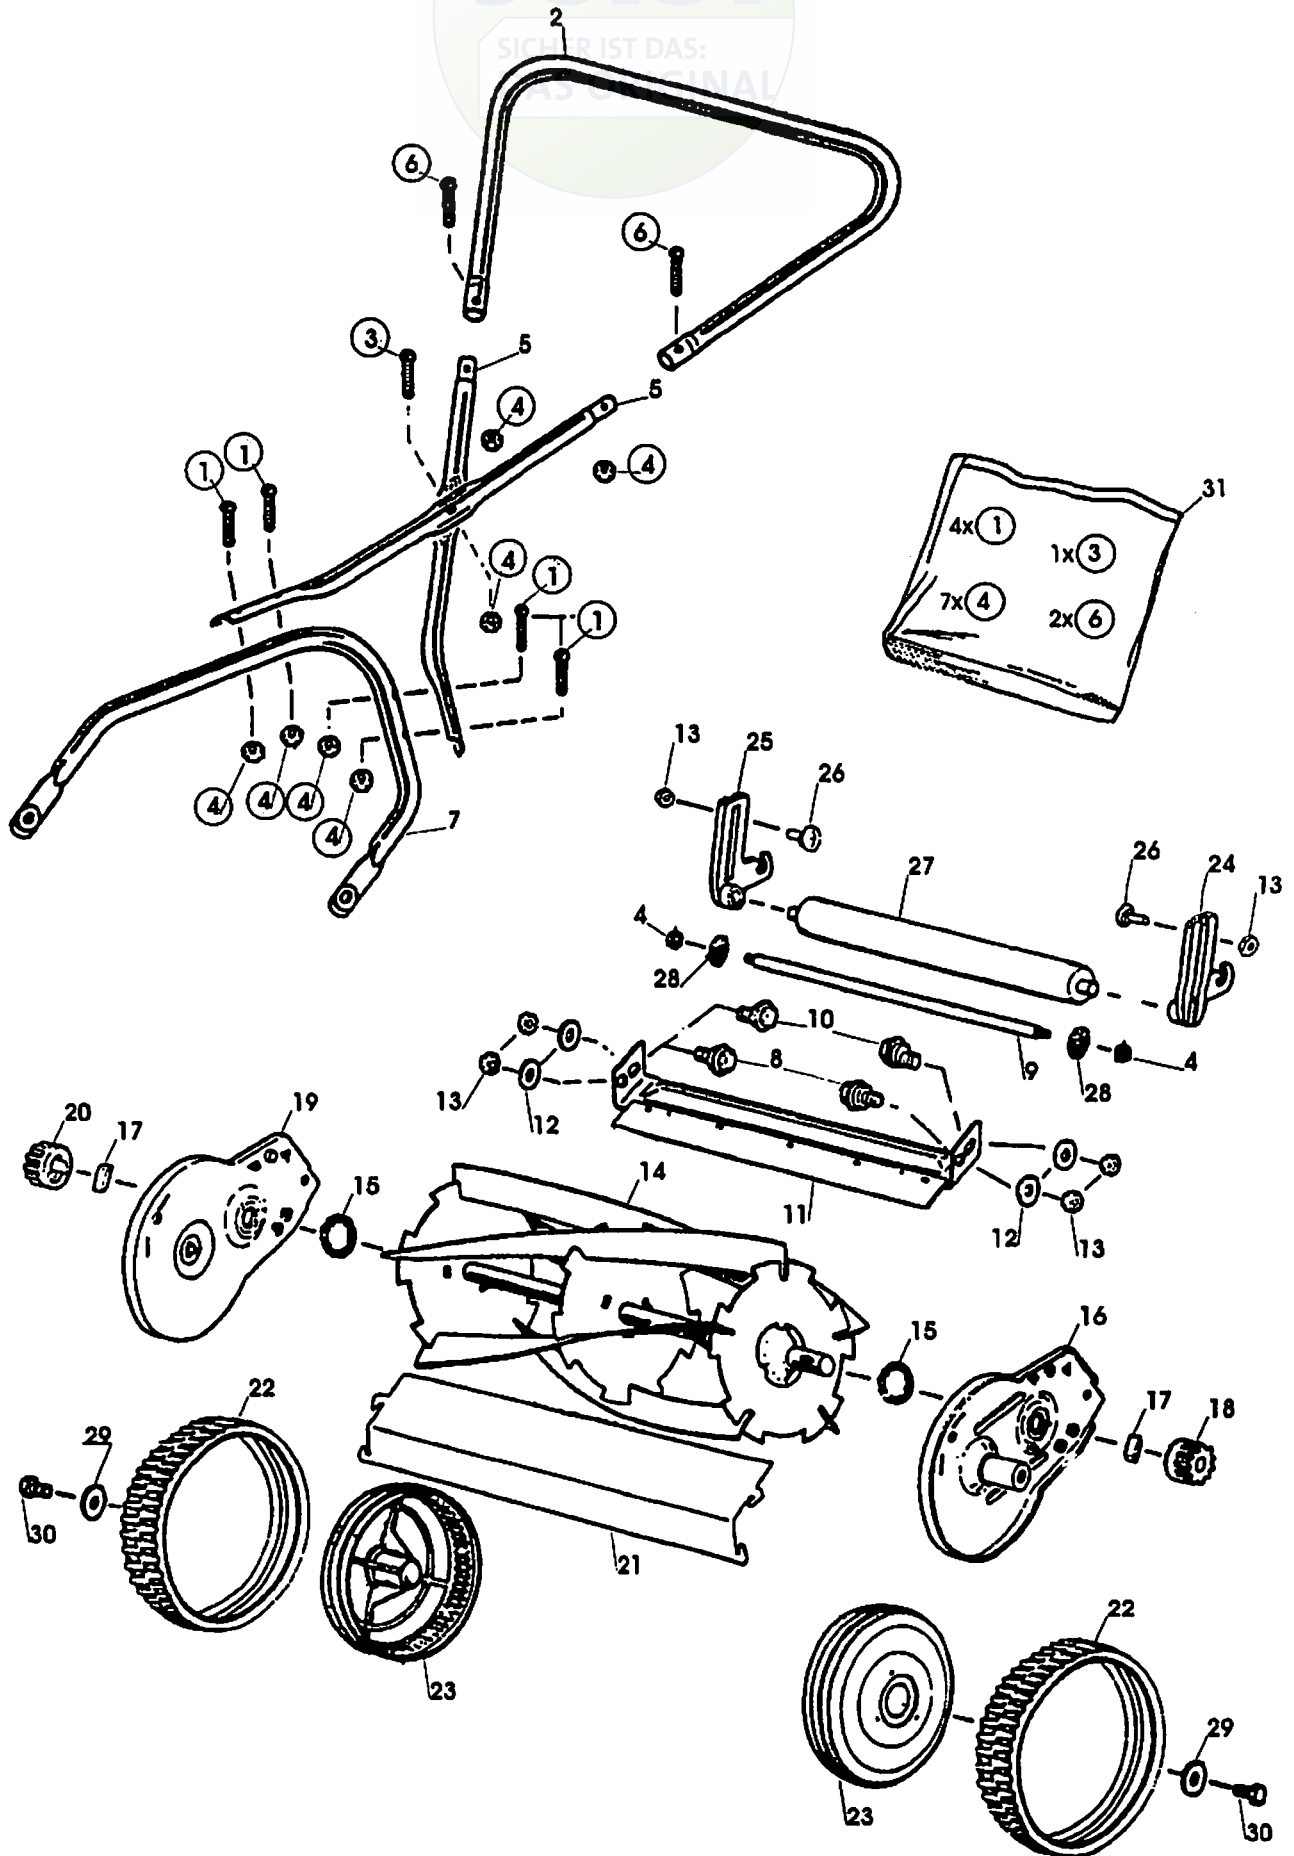

# JOIST

SICHER IST DAS:  
ORIGINAL

Ausgabe Issue		Bild Nr. Picture No		VARIOLUX 30H VARIOLUX 35H	VARIOLUX 30H VARIOLUX 35H	Seite Page		
2001-1		B045				12		
Pos. Fig.	Anzahl/Quantity			Artikel Nr. Part No	Bezeichnung	Description	Satz Kit	Anmerkung Notes
	30H	35H						
1	4	4		9865-0630-16	Schraube .....	Screw .....		
2	1	1		1122-0208-01	Führungsholm-Obert. ....	Handle upper part .....		
3	1	1		9948-0635-16	Schraube .....	Screw .....		
4	9	9		9799-0631-02	Mutter .....	Nut .....		
5	2	2		1122-0209-01	Führungsrohr-mitten .....	Handle tube .....		
6	2	2		9865-0625-16	Schraube .....	Screw .....		
7	1			1117-8224-01	Führungsholm-Untert. ....	Handle-lower part .....		
7		1		1117-8228-01	Führungsholm-Untert. ....	Handle-lower part .....		
8	2	2		1117-8003-01	Bolzen m.Scheibe .....	Bolt w.washer .....		
9		1		1117-3243-01	Verbindungsstange .....	Conn.rod .....		
9	1			1117-3244-01	Verbindungsstange .....	Conn.rod .....		
10	2	2		1117-8001-01	Exzentrischer Bolzen.....	Eccentric bolt .....		
11		1		1117-3245-01	Untermesser .....	Lower blade .....		
11	1			1117-3246-01	Untermesser .....	Lower blade .....		
12	4	4		9699-0028-02	Scheibe .....	Flat washer .....		
13	6	6		9799-0831-02	Mutter .....	Nut .....		
14		1		1117-3247-01	Zylindermesser .....	Cylinder blade .....		
14	1			1117-3248-01	Zylindermesser .....	Cylinder blade .....		
15	2	2		1122-0218-01	Kugellager .....	Ball bearing .....		
16	1	1		1117-3249-01	Flansch links-rot .....	Flange left-red .....		
17	2	2		1111-2827-01	Treibkeil .....	Drive key .....		
18	1	1		1117-8221-01	Ritzel-links .....	Toothed wheel-left .....		
19	1	1		1117-3250-01	Flansch rechts-rot.....	Flange right-red .....		
20	1	1		1117-8222-01	Ritzel-rechts .....	Toothed wheel-right .....		
21		1		1117-3251-01	Vorderblende .....	Front plate .....		
21	1			1117-3252-01	Vorderblende .....	Front plate .....		
22	2	2		1122-0229-01	Reifen .....	Tyre .....		
23	2	2		1117-3253-01	Rad m.Zahnkranz-weiß .....	Wheel w.gearing-whit .....		
24	1	1		1122-0225-01	Rollenbefestigung-L .....	Roller holder-L.H. ....		
25	1	1		1122-0226-01	Rollenbefestigung-R .....	Roller holder-R.H. ....		
26	2	2		9898-0820-16	Schraube .....	Screw .....		
27	1			1117-8230-01	Rolle .....	Roller .....		
27		1		1122-0212-01	Rolle .....	Roller .....		
28	2	2		9677-0006-02	Verriegelungsscheibe .....	Lock washer .....		
29	2	2		1122-0204-01	Scheibe .....	Washer .....		
30	2	2		9997-0812-16	Schraube .....	Screw .....		
31	1	1		1117-8226-01	Montagesatz .....	Assy.kit .....		