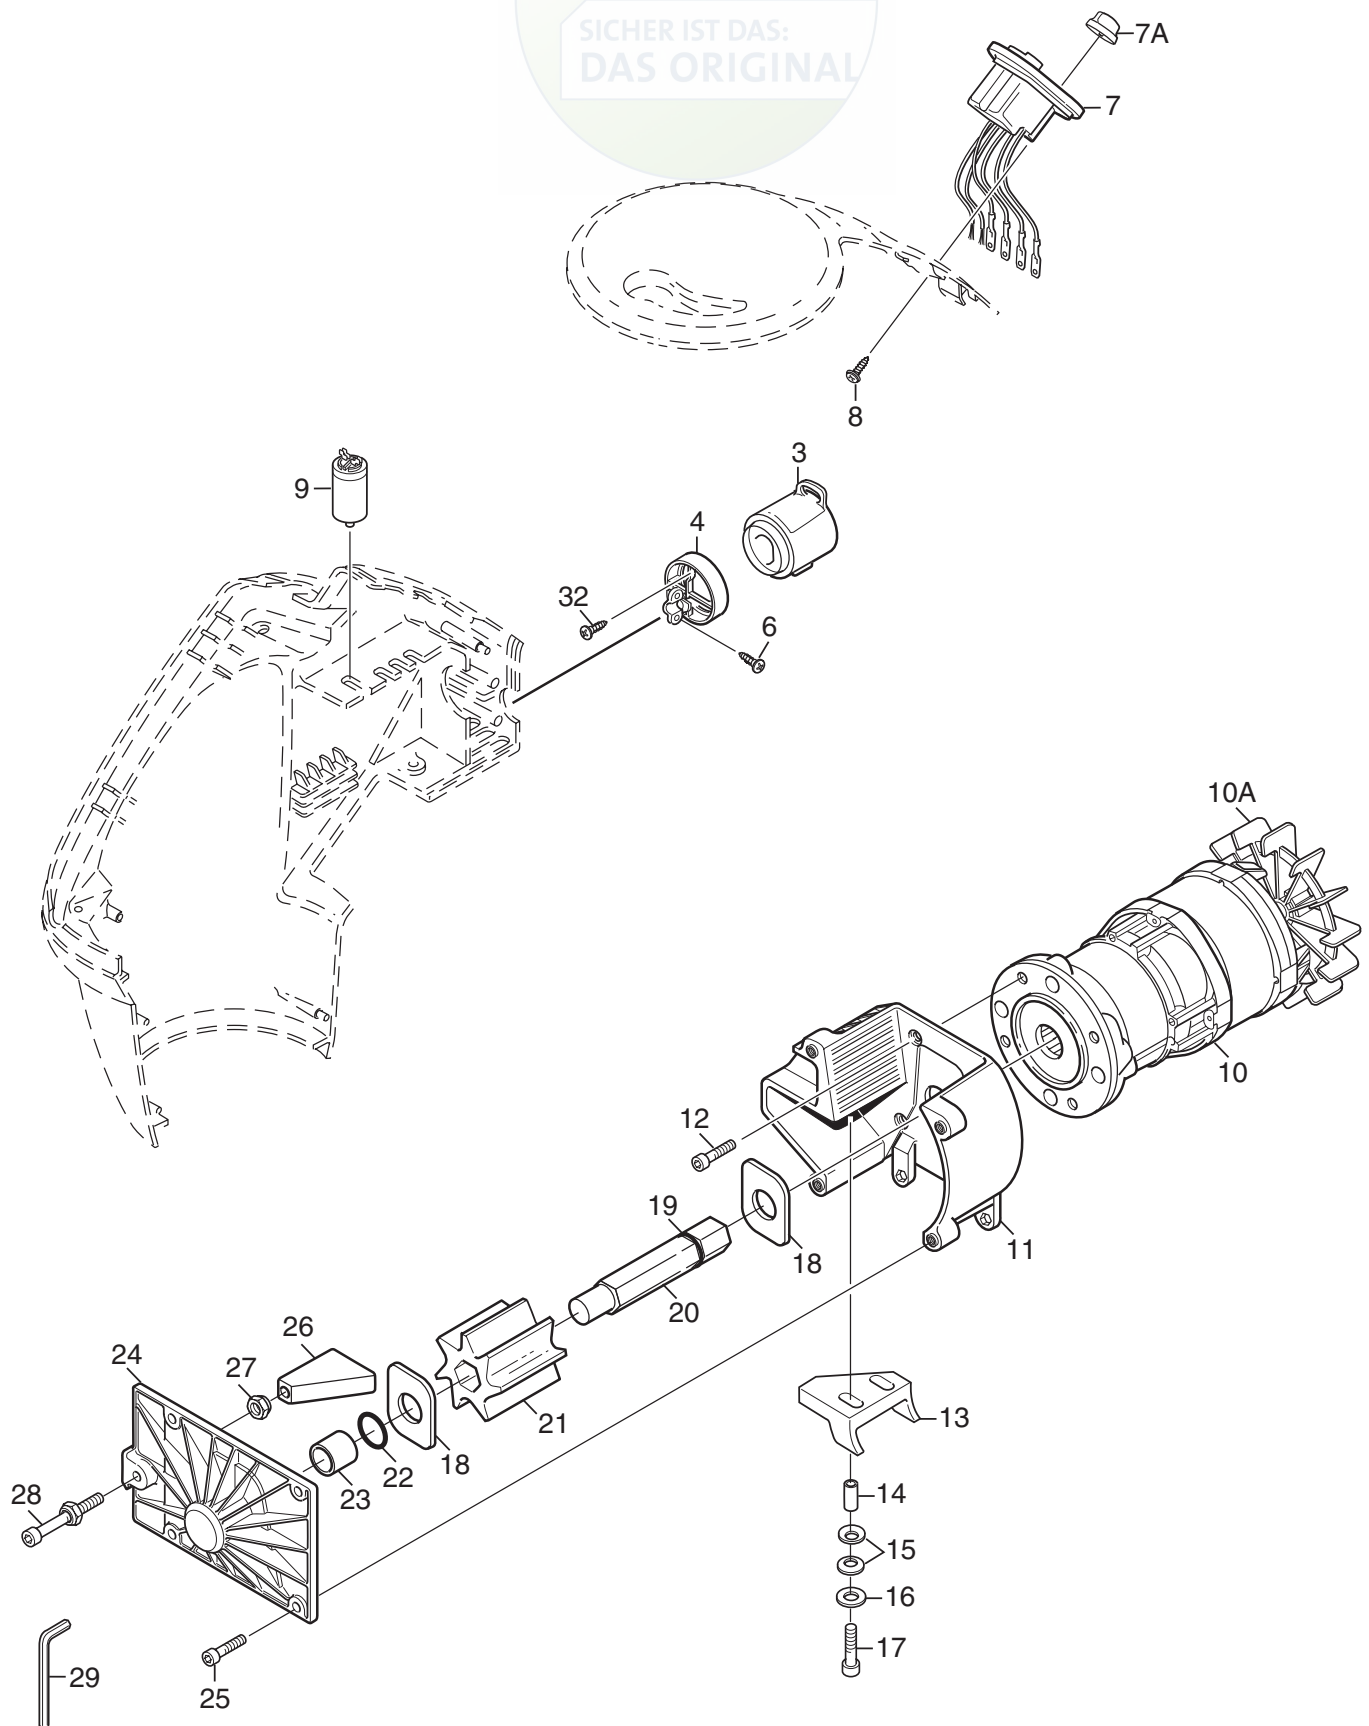

B075

Ausgabe Issue		Bild Nr Picture No		VARIOLUX HÄCKSLER CHASSIE	VARIOLUX SHREDDER CHASSIS	Seite Page			
2003- 1		B075				100			
Pos. Fig.	Anzahl/Quantity				Artikel Nr. Part No	Bezeichnung	Description	Satz Kit	Anmerkung Notes
X	1	1			1717-0352-01	Beine- links .....	Leg- LH .....		
X	2	1			1717-0352-02	Beine- rechts.....	Leg- RH.....		
X	3B	2			1717-0373-01	Plastikpropfen .....	End cap .....		
X	4	1			1717-0354-01	Radachse.....	Wheel axle.....		
X	5	1			1717-0355-01	Rohr .....	Tube .....		
	6	4			9699-0035-02	Scheibe.....	Flat washer.....		
X	7	2			1717-0369-01	Raddeckel .....	Wheel cover .....		
X	8	4			1717-0350-01	Radbuchse.....	Wheel bush .....		
X	9	2			1717-0356-01	Radhülse .....	Wheel spacer .....		
X	10	2			1717-0347-01	Rad .....	Wheel .....		
	11	2			9747-0831-02	Mutter.....	Lock nut .....		
X	12	2			1717-0348-02	Radkappe- rot .....	Hub cap- red .....		
	13	4			9997-0840-16	Schraube .....	Screw.....		
	14	4			9699-0035-02	Scheibe.....	Flat washer.....		
X	15	1			1717-0357-01	Motorplatte.....	Motor plate .....		
	16	2			9997-0616-16	Schraube .....	Screw .....		
	18	2			9747-0631-02	Mutter .....	Lock nut .....		
	19	1			9997-0612-16	Schraube .....	Screw.....		
	20	1			9699-0060-02	Scheibe.....	Flat washer.....		
X	21	1			1717-0360-01	Motorhalterung- vorder .....	Motor bracket- front .....		
	22	2			9939-0820-16	Schraube .....	Screw .....		
X	24	1			1717-0364-01	Holm.....	Handle .....		
	25	2			9939-0835-16	Schraube .....	Screw .....		
	26	2			9699-0090-02	Scheibe.....	Flat washer.....		
X	27	2			1717-0365-01	Plastikscheibe.....	Plastic washer.....		
X	28	2			1717-0366-01	Isolierscheibe .....	Insulation washer.....		
X	29	2			1717-0367-01	Distanz.....	Spacer .....		
X	30	1			1717-0338-02	Gehäuse, links- rot.....	Housing, LH- red .....		
X	31	1			1717-0339-02	Gehäuse, rechts- rot .....	Housing, RH- red .....		
X	32	5			1717-0377-01	Schraube .....	Screw.....		
X	33	2			1717-0378-01	Schraube .....	Screw .....		
	34	2			9997-0612-16	Schraube .....	Screw .....		
	35	2			9699-0060-02	Scheibe.....	Flat washer.....		
X	36	1			1717-0340-02	Vordergehäuse- rot.....	Front cap- red .....		
X	37	4			1717-0377-01	Schraube .....	Screw .....		
	38	4			9699-0021-02	Scheibe.....	Washer .....		
X	39	1			1717-0370-01	Deckel.....	Cover .....		
X	40	1			1717-0342-01	Astführung- schwarz.....	Branch guide- black.....		
X	41	4			1717-0377-01	Schraube .....	Screw.....		
X	42	1			1717-0341-02	Paneldeckel- grau .....	Panel cap- grey .....		