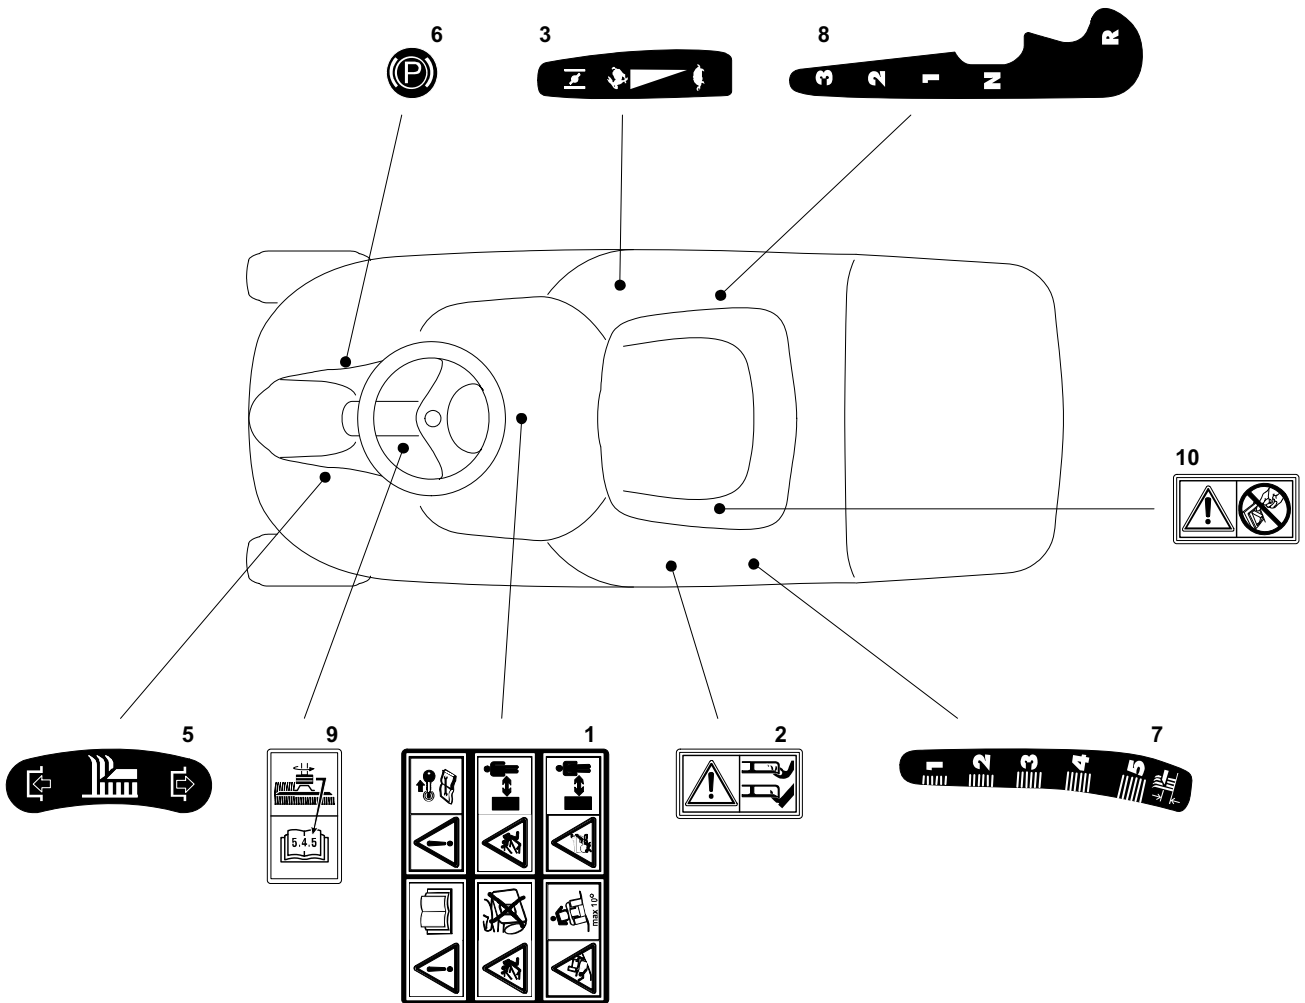

Model: **Variolux 63 AME**
Table:

JOIST
SICHER IST DAS.
DAS ORIGINAL

Model: **Variolux 63 AME**
Table:

Pos.	Article nr	Q.ty	Description	Bezeichnung
1	114357428/1	1	Label	Klebzettel
2	114356699/1	1	Label	Klebzettel
3	14358415/0	1	Label (EI63)	Klebzettel (EI63)
5	14358418/0	1	Label	Klebzettel
6	14358460/0	1	Label	Klebzettel
7	14358417/0	1	Label	Klebzettel
8	14358416/0	1	Label	Klebzettel
9	114358654/1	1	Label	Klebzettel
10	14360118/0	1	Label	Klebzettel