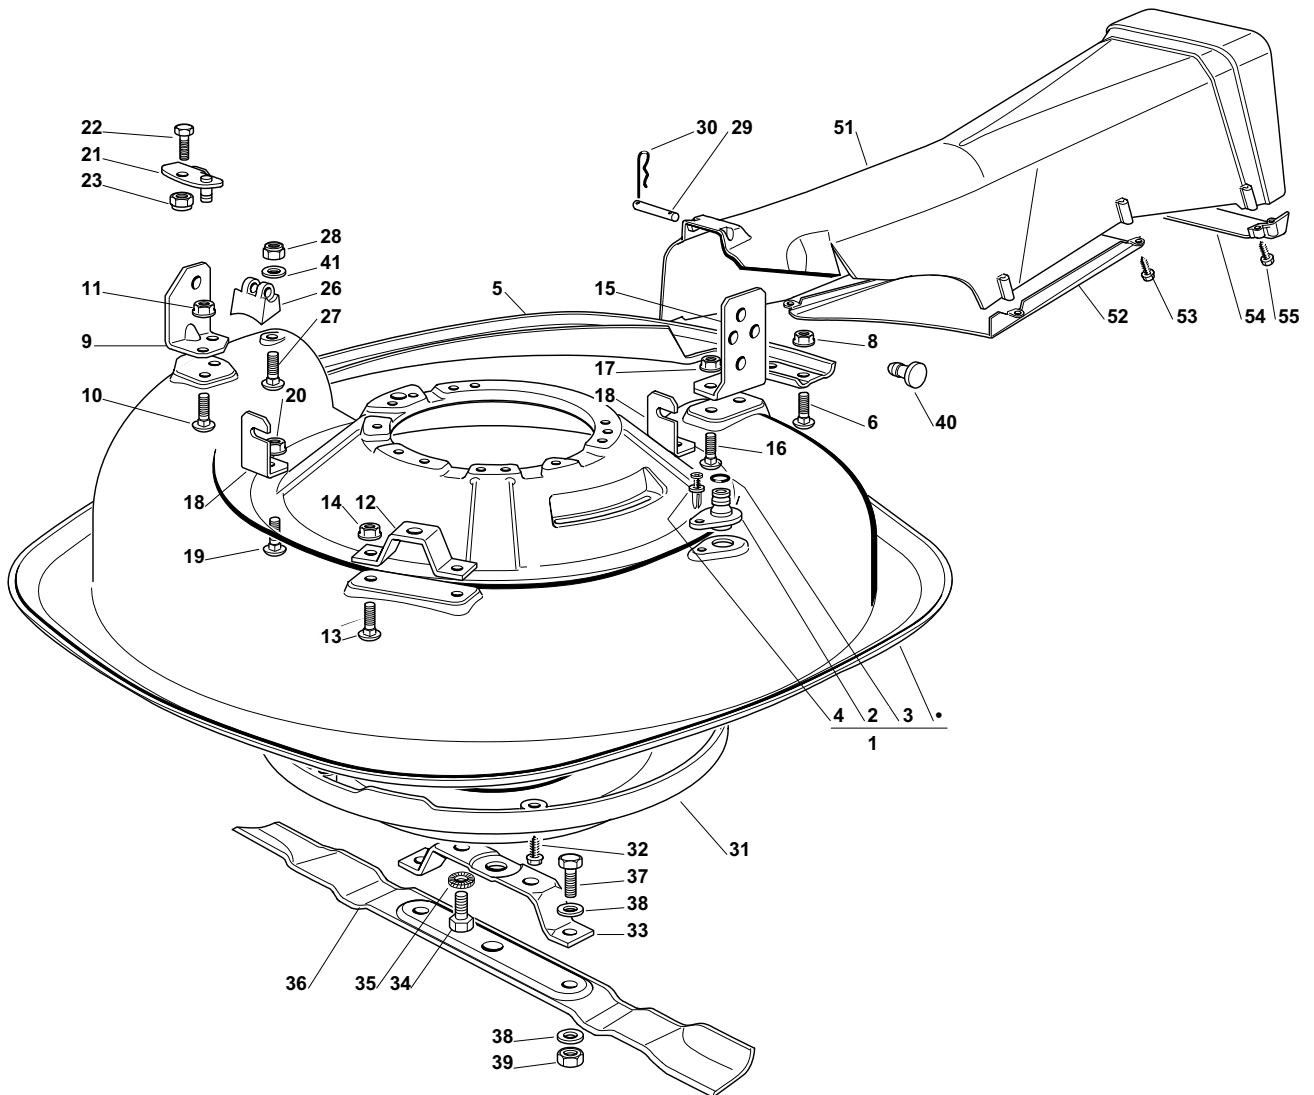

Model: **Variolux 63 AME**
Table:

JOIST
SICHER IST DAS.
DAS ORIGINAL

Model: Variolux 63 AME
Table:

Pos.	Article nr	Q.ty	Description	Bezeichnung
1	384564095/1	1	Cutting Plate, Black	Schneidwerkzeug, Schwarz
2	25033060/0	1	Water Hose Connection	Wasseranschluss
3	19035000/0	1	O Ring	O Ring
4	12500030/0	1	Rivet	Niet
5	84650103/0	1	Stiffening	Verstaerkung
6	12815200/0	4	Screw	Schraube
8	12292102/0	4	Nut	Mutter
9	27772119/0	1	Clamp	Bride
10	12818690/0	2	Screw	Schraube
11	12293201/0	2	Nut	Mutter
12	27772133/0	1	Clamp	Bride
13	12818690/0	2	Screw	Schraube
14	12293201/0	2	Nut	Mutter
15	327772127/2	1	Clamp	Bride
16	12818690/0	2	Screw	Schraube
17	12293201/0	2	Nut	Mutter
18	27753071/0	2	Angle Bracket	Winkel
19	12818690/0	2	Screw	Schraube
20	12293201/0	2	Nut	Mutter
21	84545063/0	1	Plate	Platte
22	12792611/0	1	Screw	Schraube
23	12155000/0	1	Nut	Mutter
26	27230200/2	1	Hook	Haken
27	12815210/0	1	Screw	Schraube
28	12154510/0	1	Nut	Mutter
29	27510097/1	1	Pin	Bolzen
30	24487997/0	2	Cotter Pin	Splint
31	27600122/0	1	Guard	Schutz
32	12728530/0	5	Screw	Schraube
33	27787045/1	1	Bracket	Halter
34	12794110/0	2	Screw	Schraube
35	12540070/0	2	Washer	Scheibe
36	84109504/0	1	Blade	Messer
37	12793102/0	2	Screw	Schraube
38	12523060/0	4	Washer	Scheibe
39	12155010/0	2	Nut	Mutter
40	27275000/0	1	Grommet	Gummi
41	12521330/0	1	Washer	Scheibe
51	27107502/0	1	Conveyor	Blechsatz
52	327140056/0	1	Deflector	Abweiser
53	12735402/0	5	Screw	Schraube
54	27650120/0	1	Stiffening	Verstaerkung
55	12735410/0	2	Screw	Schraube