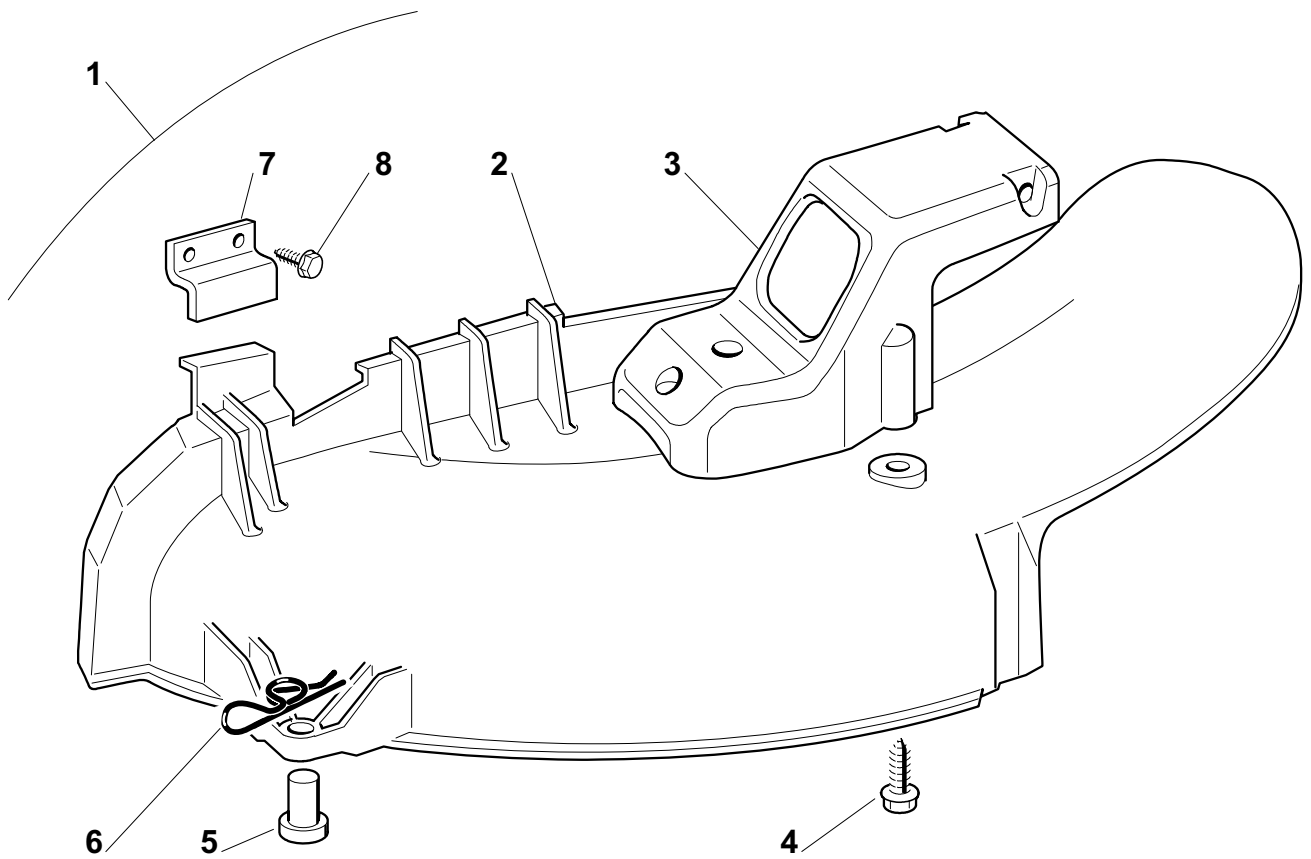

Model: Variolux 63 AME
Table:

JOIST
SICHER IST DAS.
DAS ORIGINAL

Model: **Variolux 63 AME**
Table:

Pos.	Article nr	Q.ty	Description	Bezeichnung
1	99900035/0	1	Mulching Kit	Vorrichtung Für Mulching
2	27140052/0	1	Deflector	Abweiser
3	27230201/0	1	Fulcrum	Drehpunkt
4	12735410/0	3	Screw	Schraube
5	25510022/0	1	Pin	Bolzen
6	24487998/0	1	Cotter Pin	Splint
7	27772139/0	1	Clamp	Bride
8	12735110/0	2	Screw	Schraube