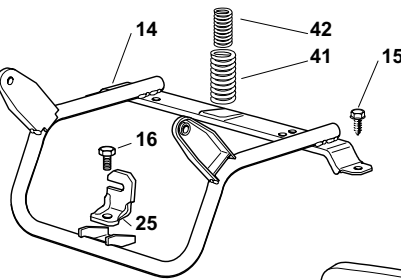

Model: **Variolux 63 AME**
Table:

Model: Variolux 63 AME
Table:

Pos.	Article nr	Q.ty	Description	Bezeichnung
3	84783015/1	1	Support	Halter
4	27772121/0	2	Clamp	Bride
5	12735121/0	6	Screw	Schraube
6	27650115/1	2	Stiffening	Verstaerkung
7	12735121/0	10	Screw	Schraube
8	84650105/0	1	Stiffening	Verstaerkung
9	12735121/0	4	Screw	Schraube
10	84783037/0	1	Support (B&S)	Halter (B&S)
11	12735121/0	6	Screw	Schraube
12	27772095/0	1	Clamp	Bride
13	12735105/0	2	Screw	Schraube
14	84801117/1	1	Support	Halter
15	12735121/0	2	Screw	Schraube
16	12793701/0	1	Screw	Schraube
18	12293201/0	1	Nut	Mutter
19	27869057/0	1	Support	Halter
20	12792099/0	2	Screw	Schraube
21	12154510/0	4	Nut	Mutter
22	27773077/0	1	Angle Bracket	Winkel
23	12791011/0	1	Screw	Schraube
24	12154510/0	1	Nut	Mutter
25	27753081/0	1	Angle Bracket	Winkel
26	12791500/0	2	Screw	Schraube
31	84545061/0	1	Rear Plate	Hintere Platte
32	12735121/0	4	Screw	Schraube
33	27650111/0	2	Stiffening	Verstaerkung
34	12735121/0	4	Screw	Schraube
35	27772131/0	2	Clamp	Bride
36	12818690/0	2	Screw	Schraube
37	12521350/0	2	Washer	Scheibe
38	12155000/0	2	Nut	Mutter
41	27430567/0	1	Spring	Feder
42	27430569/1	1	Spring	Feder
43	27753073/0	2	Angle Bracket	Winkel
44	12729600/0	2	Screw	Schraube
45	27734059/0	1	Rack	Zahnschiene
46	12735121/0	2	Screw	Schraube