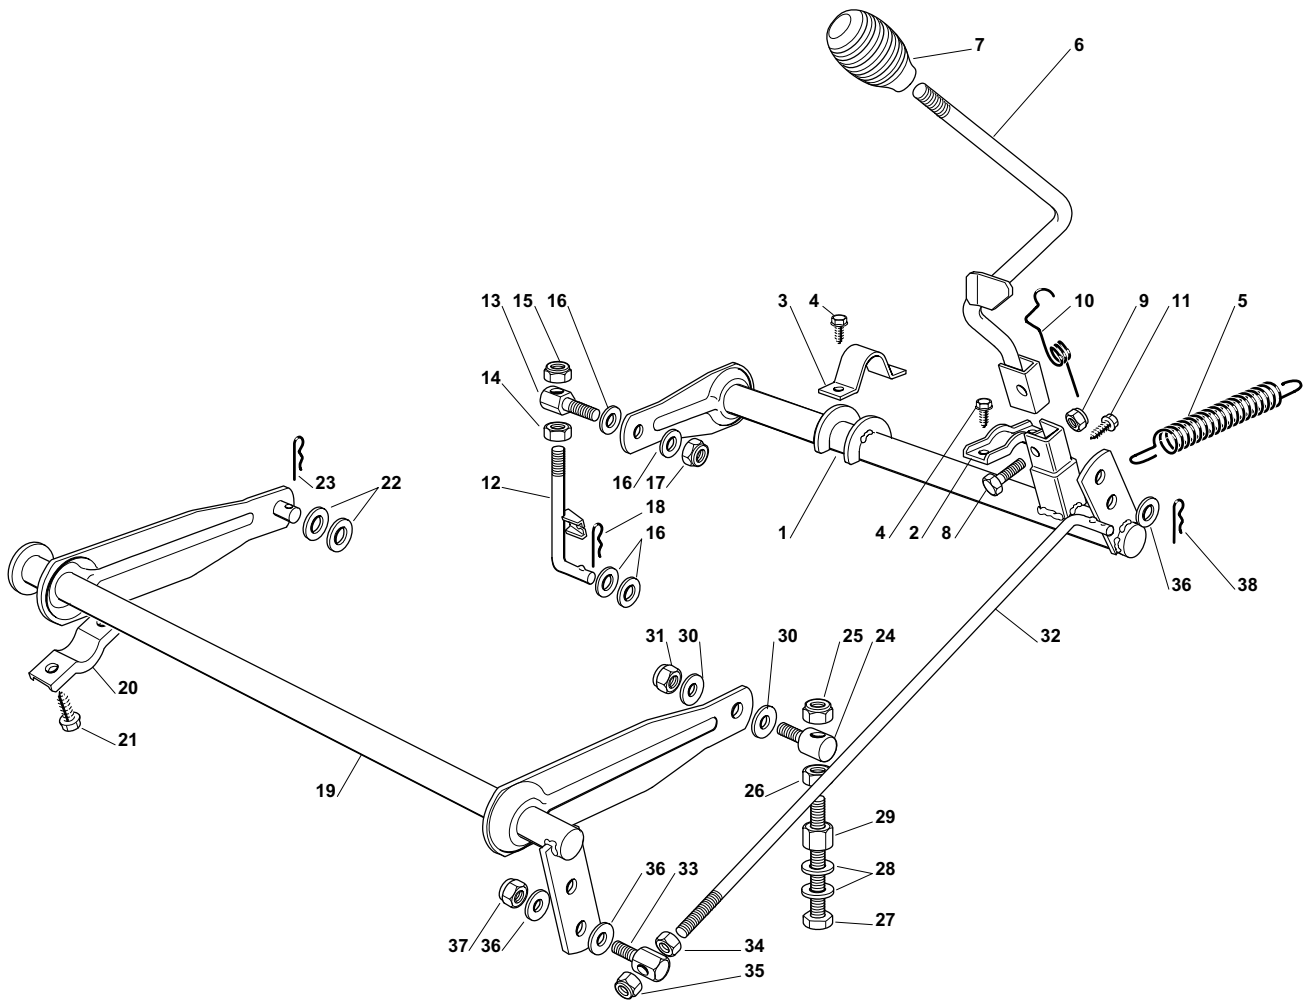

Model: **Variolux 63 AME**
Table:

Model: **Variolux 63 AME**
Table:

Pos.	Article nr	Q.ty	Description	Bezeichnung
1	84001017/0	1	Axle	Achse
2	27546015/1	1	Plate	Platte
3	25547037/1	1	Plate	Platte
4	12729600/0	4	Screw	Schraube
5	27430568/0	1	Spring	Feder
6	84317075/0	1	Gearshift	Hebel
7	25394510/0	1	Knob	Griff
8	12674700/0	1	Screw	Schraube
9	12154510/0	1	Nut	Mutter
10	27430574/0	1	Spring	Feder
11	12729600/0	1	Screw	Schraube
12	84002073/0	1	Rod	Stange
13	25510056/0	1	Pin	Bolzen
14	12295200/0	1	Nut	Mutter
15	12156602/0	1	Nut	Mutter
16	25670008/1	4	Washer	Scheibe
17	12156602/0	1	Nut	Mutter
18	24487997/0	1	Cotter Pin	Splint
19	84001019/0	1	Axle	Achse
20	27546015/1	2	Plate	Platte
21	12731350/0	4	Screw	Schraube
22	25670008/1	2	Washer	Scheibe
23	24487997/0	1	Cotter Pin	Splint
24	25510007/1	1	Pin	Bolzen
25	12156602/0	1	Nut	Mutter
26	12295200/0	1	Nut	Mutter
27	12794970/0	1	Screw	Schraube
28	12521360/0	2	Washer	Scheibe
29	12154250/0	1	Nut	Mutter
30	25670008/1	2	Washer	Scheibe
31	12156602/0	1	Nut	Mutter
32	27034065/0	1	Rod	Stange
33	25510040/1	1	Pin	Bolzen
34	12293200/0	1	Nut	Mutter
35	12155000/0	1	Nut	Mutter
36	25670011/0	3	Washer	Scheibe
37	12155000/0	1	Nut	Mutter
38	24487997/0	1	Cotter Pin	Splint