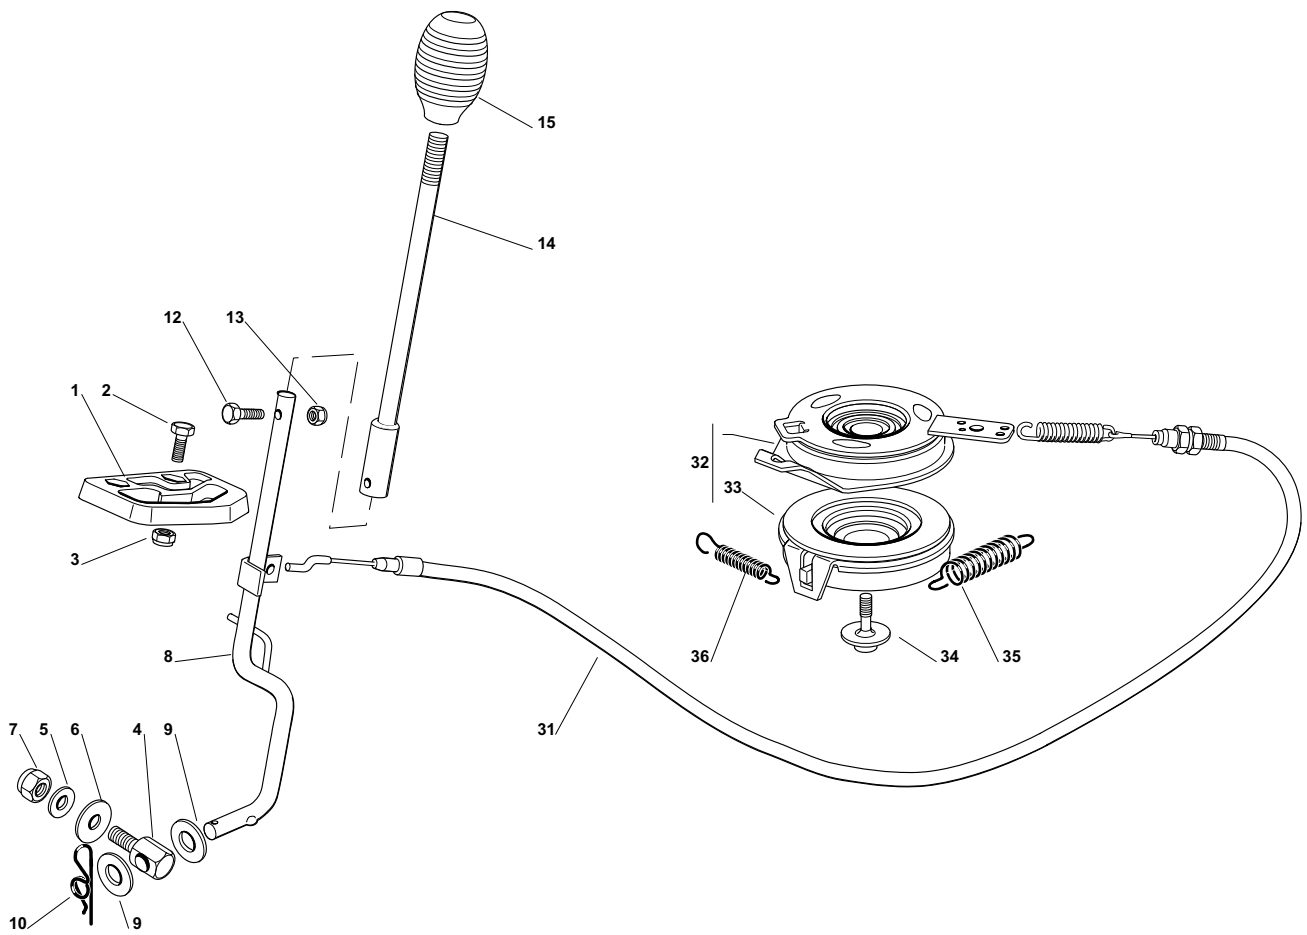

Model: **Variolux 63 AME**
Table:

Model: **Variolux 63 AME**
 Table:

Pos.	Article nr	Q.ty	Description	Bezeichnung
1	84001017/0	1	Axle	Achse
2	27546015/1	1	Plate	Platte
3	25547037/1	1	Plate	Platte
4	12729600/0	4	Screw	Schraube
5	27430568/0	1	Spring	Feder
6	84317075/0	1	Gearshift	Hebel
7	25394510/0	1	Knob	Griff
8	12674700/0	1	Screw	Schraube
9	12154510/0	1	Nut	Mutter
10	27430574/0	1	Spring	Feder
11	12729600/0	1	Screw	Schraube
12	84002073/0	1	Rod	Stange
13	25510056/0	1	Pin	Bolzen
14	12295200/0	1	Nut	Mutter
15	12156602/0	1	Nut	Mutter
16	25670008/1	4	Washer	Scheibe
17	12156602/0	1	Nut	Mutter
18	24487997/0	1	Cotter Pin	Splint
19	84001019/0	1	Axle	Achse
20	27546015/1	2	Plate	Platte
21	12731350/0	4	Screw	Schraube
22	25670008/1	2	Washer	Scheibe
23	24487997/0	1	Cotter Pin	Splint
24	25510007/1	1	Pin	Bolzen
25	12156602/0	1	Nut	Mutter
26	12295200/0	1	Nut	Mutter
27	12794970/0	1	Screw	Schraube
28	12521360/0	2	Washer	Scheibe
29	12154250/0	1	Nut	Mutter
30	25670008/1	2	Washer	Scheibe
31	12156602/0	1	Nut	Mutter
32	27034065/0	1	Rod	Stange
33	25510040/1	1	Pin	Bolzen
34	12293200/0	1	Nut	Mutter
35	12155000/0	1	Nut	Mutter
36	25670011/0	3	Washer	Scheibe
37	12155000/0	1	Nut	Mutter
38	24487997/0	1	Cotter Pin	Splint

Model: Variolux 63 AME
Table:

JOIST
SICHER IST DAS.
DAS ORIGINAL

Model: Variolux 63 AME
Table:

Pos.	Article nr	Q.ty	Description	Bezeichnung
1	27487001/0	1	Shoe	Gleitblock
2	12791200/0	2	Screw	Schraube
3	12154510/0	2	Nut	Mutter
4	27510107/0	1	Pin	Bolzen
5	25670011/0	1	Washer	Scheibe
6	22672152/0	1	Washer	Scheibe
7	12155000/0	1	Nut	Mutter
8	84317073/1	1	Lever	Hebel
9	21660100/0	2	Thurst Washer	Scheibe
10	24487998/0	1	Cotter Pin	Splint
12	12789020/0	1	Screw	Schraube
13	12154330/0	1	Nut	Mutter
14	84317079/0	1	Gearshift	Hebel
15	25394510/0	1	Knob	Griff
31	84207104/1	1	Wire	Kabel
32	18399065/1	1	Mechanical Clutch Ass.Y	Mechanische Kupplung
33	18399066/1	1	Clutch, Lower Part	Kupplung, Unterseite
34	12735460/0	1	Screw	Schraube
35	27430579/0	1	Spring	Feder
36	22450110/0	1	Spring	Feder