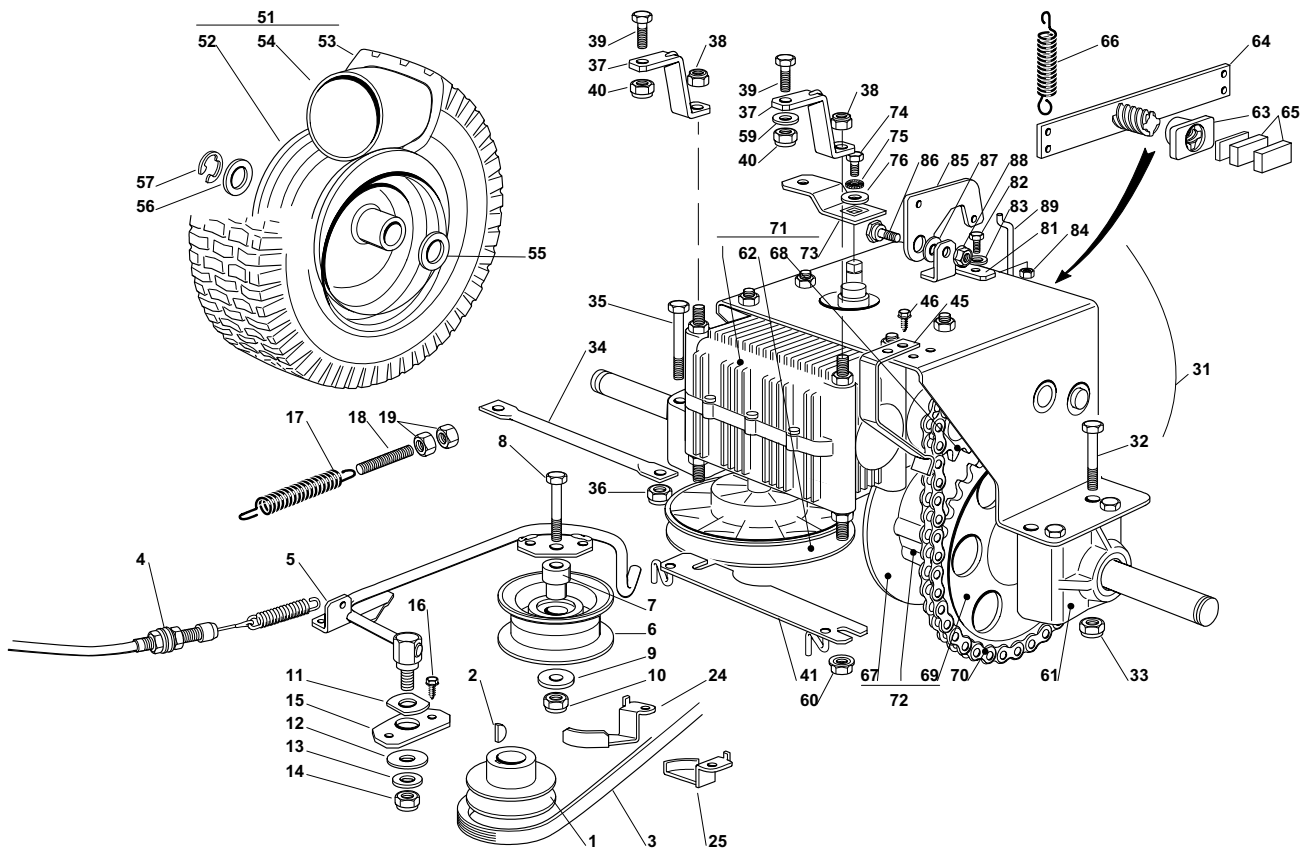

Model: **Variolux 63 AME**
Table:

JOIST
SICHER IST DAS.
DAS ORIGINAL

Model: Variolux 63 AME
Table:

Pos.	Article nr	Q.ty	Description	Bezeichnung
1	27604006/2	1	Pulley	Riemenscheibe
2	12139100/0	1	Feather	Keil
3	35061406/0	1	Belt	Riemen
4	84207103/2	1	Cable	Kabel
5	84317077/0	1	Lever	Hebel
6	27604007/0	1	Pulley	Riemenscheibe
7	27047007/0	1	Bush	Buchse
8	12691200/0	1	Screw	Schraube
9	12523060/0	1	Washer	Scheibe
10	12155000/0	1	Nut	Mutter
11	27670054/0	1	Washer	Scheibe
12	12523070/0	1	Washer	Scheibe
13	25670011/0	1	Washer	Scheibe
14	12155000/0	1	Nut	Mutter
15	27546029/0	1	Plate	Platte
16	12735121/0	2	Screw	Schraube
17	25430219/0	1	Spring	Feder
18	25840005/0	1	Tie Rod	Spannstange
19	12293200/0	2	Nut	Mutter
24	27546041/0	1	Plate	Platte
25	27546043/0	1	Plate	Platte
31	18400970/1	1	Transmission Unit	Antriebsgruppe
32	12692050/0	3	Screw	Schraube
33	12154210/0	4	Nut	Mutter
34	27840053/0	1	Stiffening	Verstaerkung
35	25943001/0	1	Screw	Schraube
36	12155000/0	2	Nut	Mutter
37	27650119/0	2	Stiffening	Verstaerkung
38	12155000/0	2	Nut	Mutter
39	12793701/0	1	Screw	Schraube
40	12293201/0	1	Nut	Mutter
41	84250051/0	1	Belt Guide	Riemenfuhrun
45	84394830/0	1	Spring	Feder
46	12735104/0	2	Screw	Schraube
51	84680057/1	2	Rear Wheel	Hinterrad
52	84044005/0	2	Rimm	Hintrerrad Felger
53	27590059/0	2	Shoe	Reifen
54	27590057/0	2	Inner Tube	Reifenschlauch
55	12521410/0	2	Washer	Scheibe
56	25670005/1	2	Washer	Scheibe
57	12001010/0	2	Snap Ring	Sprengring
59	12523070/0	1	Washer	Scheibe
60	12293201/0	2	Nut	Mutter
61	19700056/0	3	Bush	Buchse
62	19700050/0	1	Pulley	Riemenscheibe
63	19700051/0	1	Nut Screw	Mutter
64	19700053/0	1	Lever With Screw	Hebel Mit Schraube
65	19700052/0	2	Pad	Bremsbeläge
66	19700048/0	1	Spring	Feder
67	19700054/0	1	Brake Disc	Bremsscheibe
68	19700049/0	1	Pinion	Ritzel
69	19700055/0	1	Sprocket	Zahnkettenrad
70	19700047/0	1	Chain	Kette
71	18400972/0	1	Gear Box (With 62, 68, 73)	Getriebe (Mit 62, 68, 73)
72	18400971/0	1	Differerential (With 67, 69)	Differerential (Mit 67, 69)
73	27315105/0	1	Gearshift	Hebel
74	12791011/0	1	Screw	Schraube
75	12540040/0	1	Washer	Scheibe
76	22680009/0	1	Washer	Scheibe
81	27753079/0	1	Angle Bracket	Winkel
82	112791200/1	2	Screw	Schraube
83	12523040/0	2	Washer	Scheibe
84	12292102/0	2	Nut	Mutter
85	27772145/0	1	Clamp	Bride
86	22524970/2	1	Pin	Bolzen
87	25670011/0	1	Washer	Scheibe
88	12154210/0	1	Nut	Mutter
89	27034076/0	1	Rod	Stange