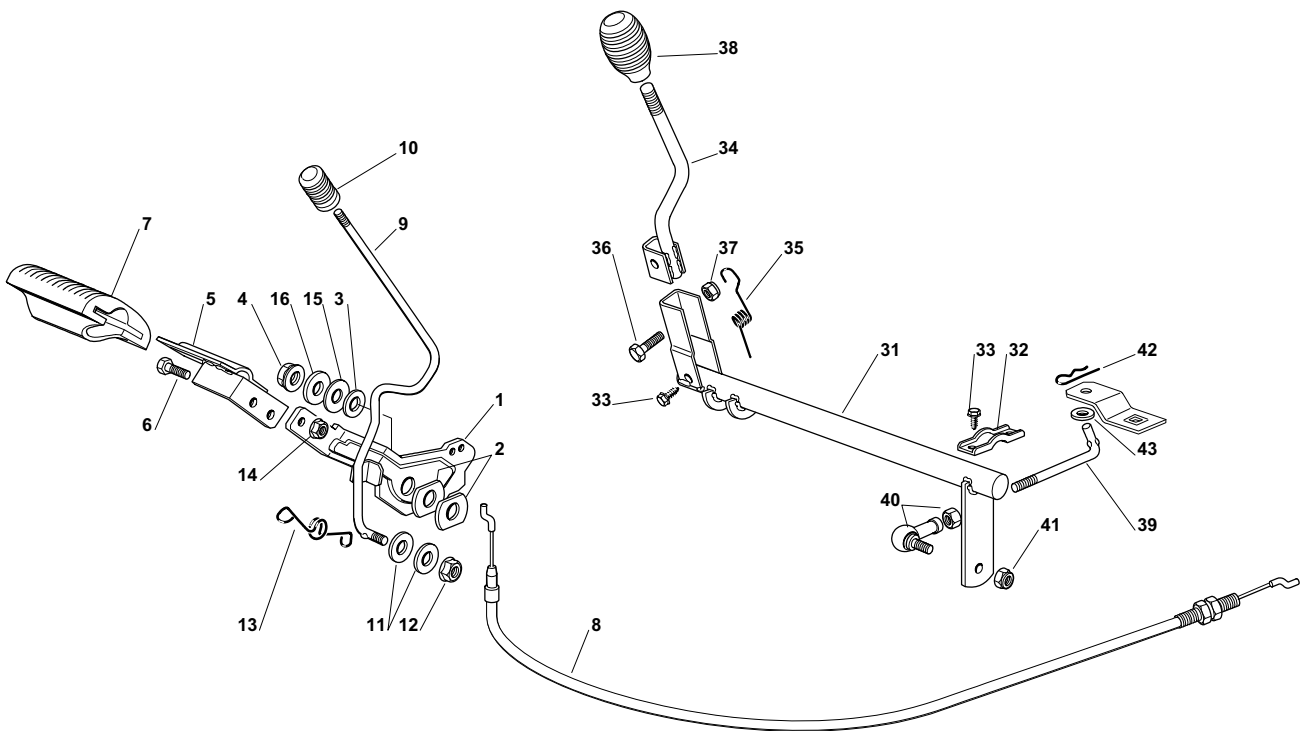

Model: **Variolux 63 AME**
Table:

JOIST
SICHER IST DAS.
DAS ORIGINAL

Model: **Variolux 63 AME**
Table:

Pos.	Article nr	Q.ty	Description	Bezeichnung
1	27500051/0	1	Pedal	Pedal
2	27670054/0	2	Washer	Scheibe
3	12521350/0	1	Washer	Scheibe
4	12154210/0	1	Nut	Mutter
5	84503005/0	1	Pedal Upper	Pedal, Ober
6	12791200/0	2	Screw	Schraube
7	25110269/0	1	Clamp Cover	Bridedeckel
8	84207105/0	1	Cable	Kabel
9	27034064/1	1	Rod	Stange
10	27395050/1	1	Knob	Knopf
11	25670011/0	2	Washer	Scheibe
12	12154210/0	1	Nut	Mutter
13	27430564/0	1	Spring	Feder
14	12292102/0	2	Nut	Mutter
15	27670055/0	1	Washer	Scheibe
16	12523060/0	1	Washer	Scheibe
31	84001021/0	1	Axle	Achse
32	27546015/1	2	Plate	Platte
33	12729600/0	5	Screw	Schraube
34	84317071/0	1	Gearshift	Hebel
35	27430570/1	1	Spring	Feder
36	12674700/0	1	Screw	Schraube
37	12154510/0	1	Nut	Mutter
38	25394510/0	1	Knob	Griff
39	27034063/0	1	Rod	Stange
40	22746601/0	1	Joint	Gelenk
41	12155000/0	1	Nut	Mutter
42	24487997/0	1	Cotter Pin	Splint
43	25670011/0	1	Washer	Scheibe