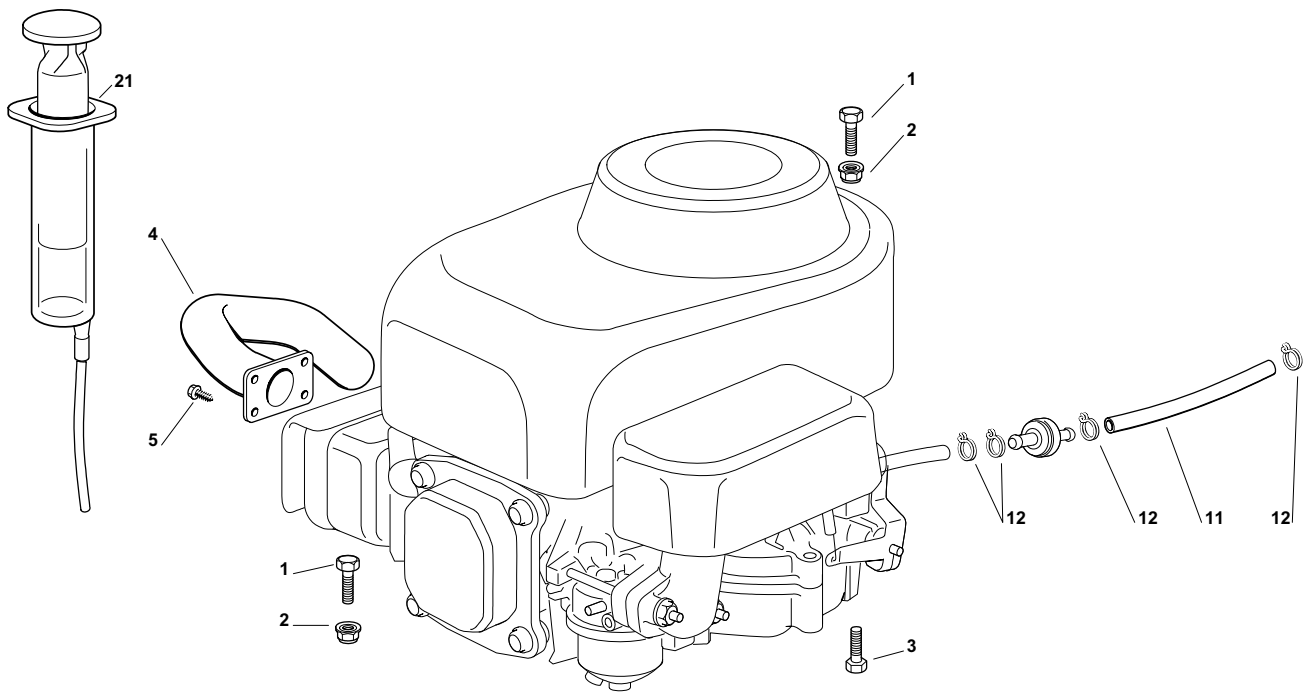

Model: **Variolux 63 AME**
Table:

JOIST
SICHER IST DAS.
DAS ORIGINAL

Model: Variolux 63 AME
Table:

Pos.	Article nr	Q.ty	Description	Bezeichnung
1	12691200/0	3	Screw	Schraube
2	12154210/0	3	Nut	Mutter
3	12691100/0	1	Screw	Schraube
4	18738201/0	1	Exauste Tube	Rohr Für Apgasung
5	12735111/0	4	Screw	Schraube
11	25869035/1	1	Fair Led	Kabelbefestigung
12	18375051/1	2	Fair Led	Kabelbefestigung
21	18718000/0	1	Syringe	Spritze