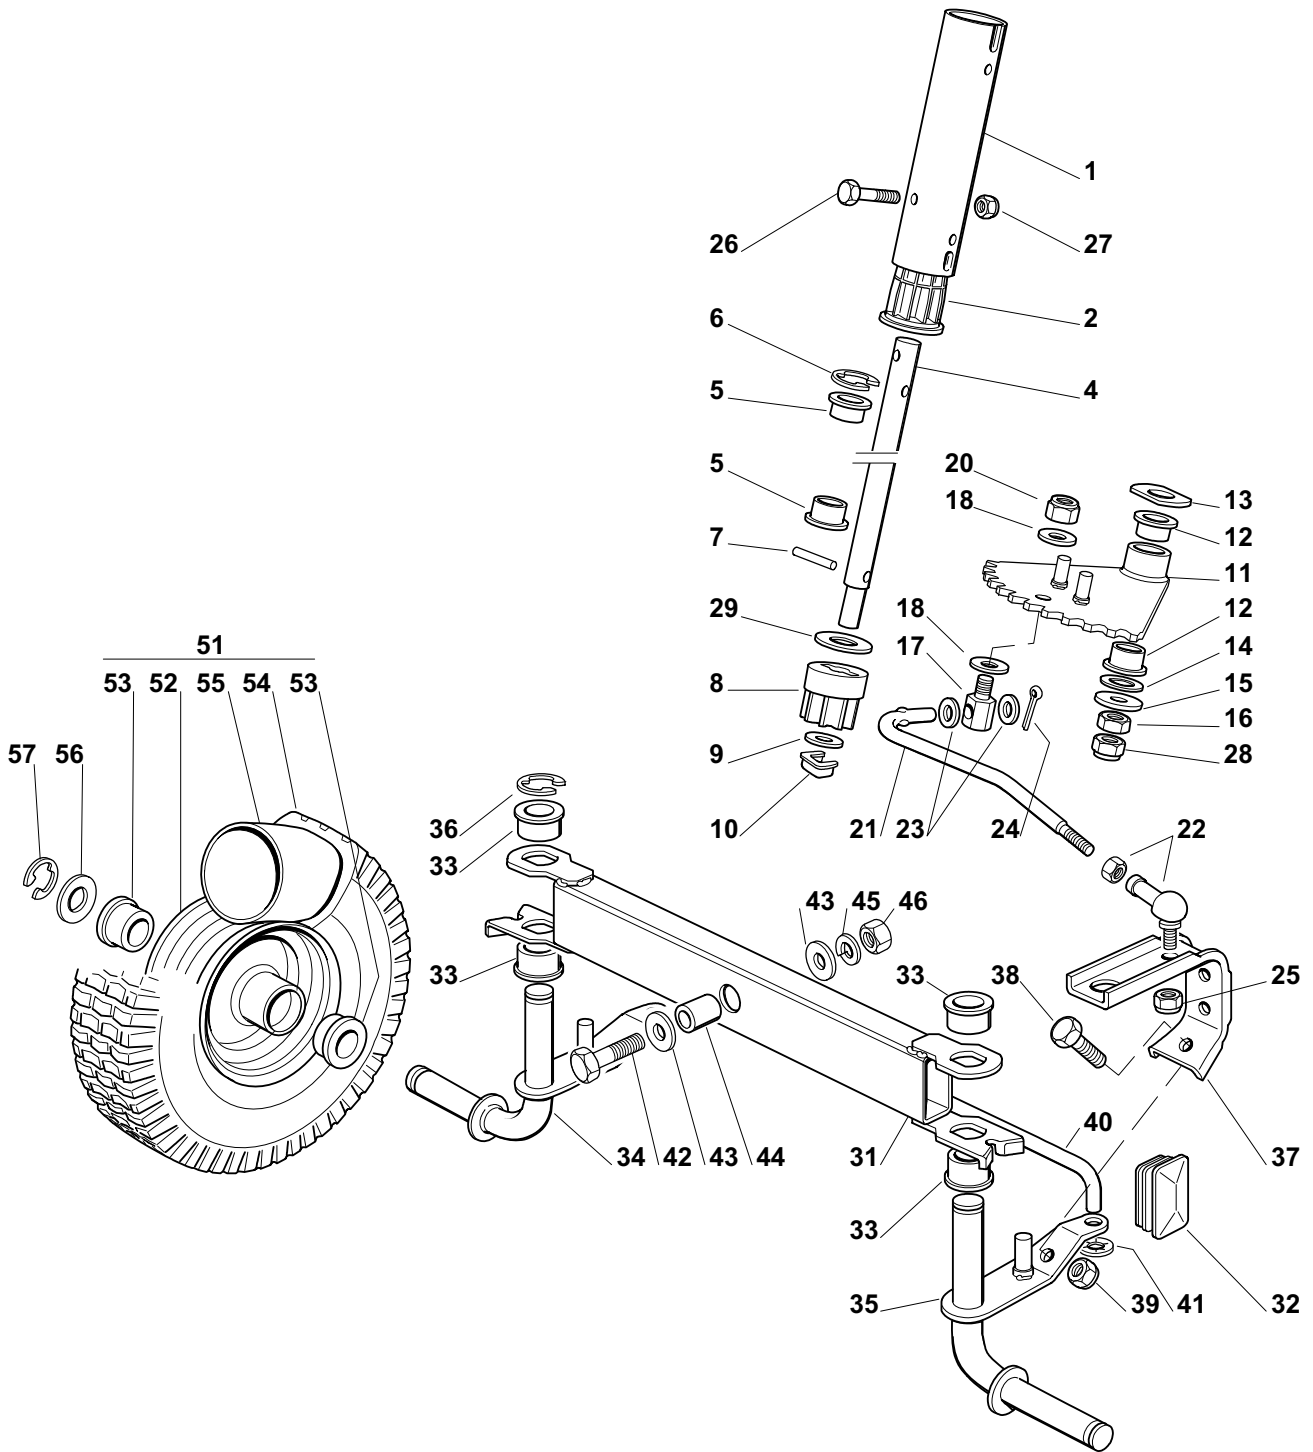

Model: Variolux 63 AME
Table:

JOIST
SICHER IST DAS.
DAS ORIGINAL