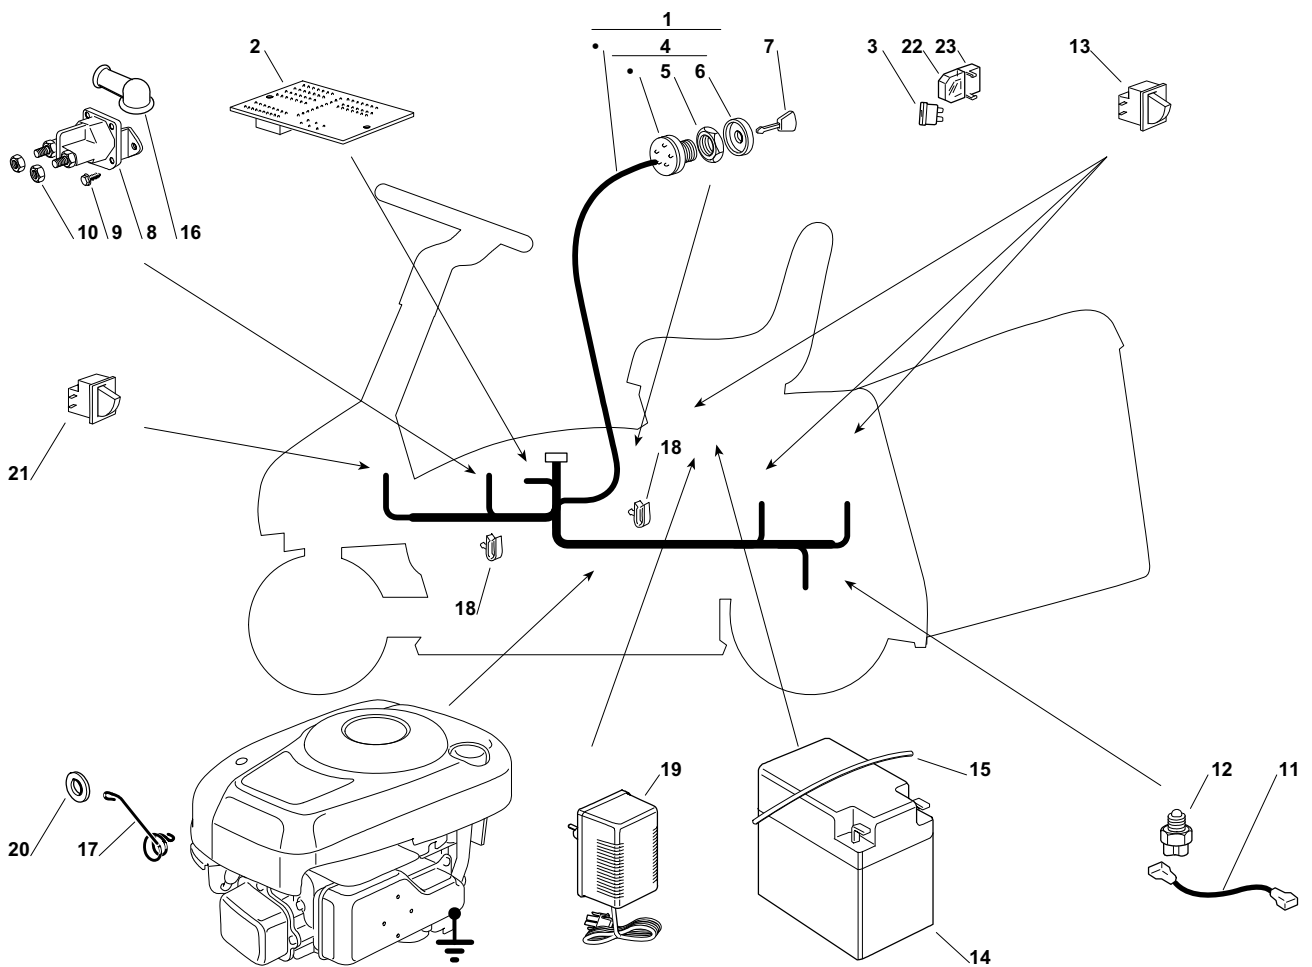

Model: **Variolux 63 AME**
Table:

JOIST
SICHER IST DAS.
DAS ORIGINAL

Model: Variolux 63 AME
Table:

Pos.	Article nr	Q.ty	Description	Bezeichnung
1	84040123/1	1	Cables (B&S)	Kabelsatz (B&S)
2	27722354/0	1	Electronic Card	Elektronische Karte
3	33340040/0	1	Fuse 10 A	Sicherung 10 A
4	18450065/1	1	Starting Switch	Schalter
5	18400861/0	1	Ringnut	Nutmutter
6	18565351/0	1	Ringnut Protection	Nutmutter Schutz
7	18210016/1	1	Starting Key	Schlüssel Für Start
8	18736111/0	1	Starter Relay	Anlassrelais
9	12735110/0	2	Screw	Schraube
10	12360352/0	2	Nut	Mutter
11	27065060/0	1	Cable	Kabel
12	19700046/0	1	Gearbox Switch	Antrieb Schalter
13	19410606/0	3	Micro	Mikro
14	18120004/0	1	Battery	Batterie
15	27430572/0	1	Spring	Feder
16	18564861/1	1	Protection	Stecker
17	27430557/0	1	Spring	Feder
18	33320506/0	5	Fairled	Kabelbefestigung
19	82180051/0	1	Battery Charger	Batterieladegerät
19	82180053/0	1	Battery Charger (Uk)	Batterieladegerät (Uk)
20	12523020/0	1	Washer	Scheibe
21	119410612/1	1	Microswitch	Mikroschalter
22	33215000/0	1	Cover	Deckel
23	33500007/0	1	Fuse Carrier	Sicherungshalter