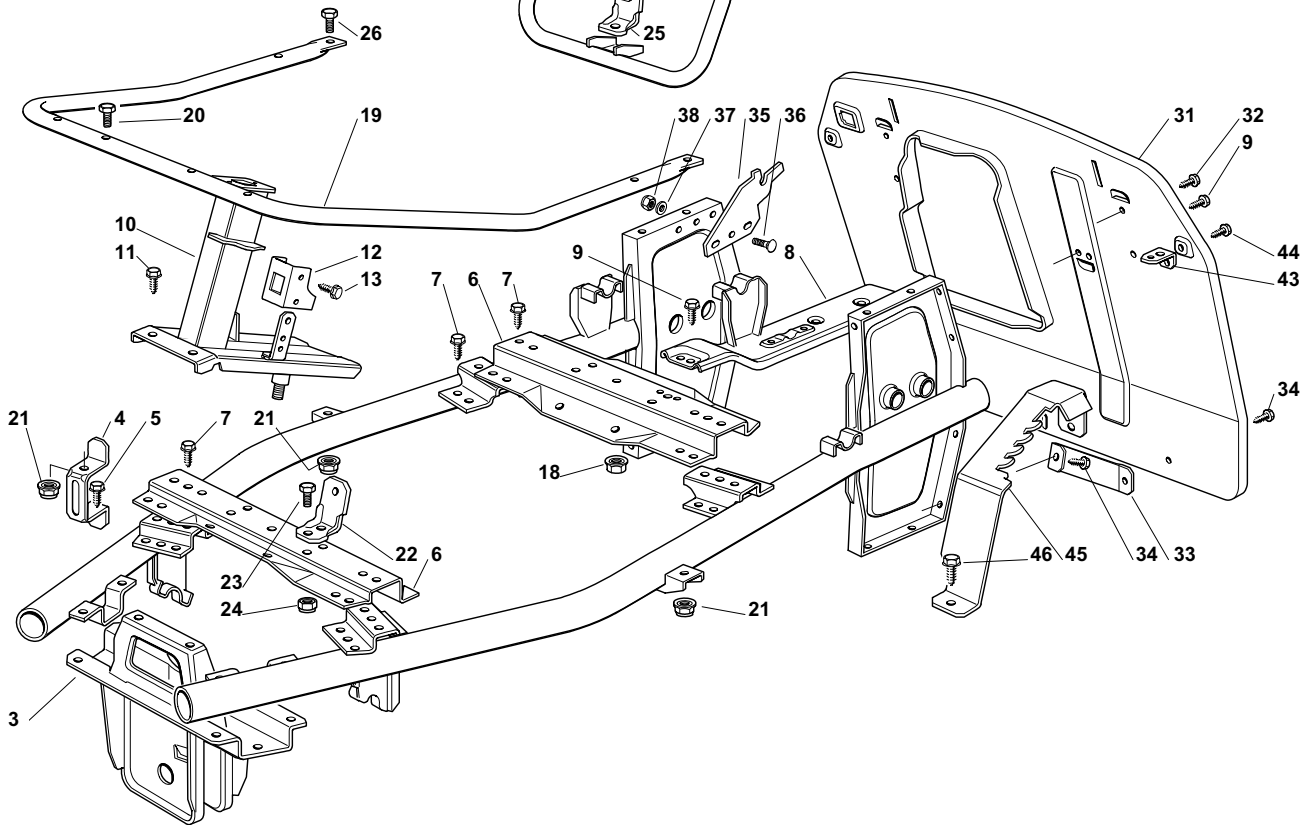

Model: **Variolux 63 AME**
Table:

Model: Variolux 63 AME
Table:

Pos.	Article nr	Q.ty	Description	Bezeichnung
3	84783015/1	1	Support	Halter
4	27772121/0	2	Clamp	Bride
5	12735121/0	6	Screw	Schraube
6	27650115/1	2	Stiffening	Verstaerkung
7	12735121/0	10	Screw	Schraube
8	84650105/0	1	Stiffening	Verstaerkung
9	12735121/0	4	Screw	Schraube
10	84783037/0	1	Support (B&S)	Halter (B&S)
11	12735121/0	6	Screw	Schraube
12	27772095/0	1	Clamp	Bride
13	12735105/0	2	Screw	Schraube
14	84801117/1	1	Support	Halter
15	12735121/0	2	Screw	Schraube
16	12793701/0	1	Screw	Schraube
18	12293201/0	1	Nut	Mutter
19	27869057/0	1	Support	Halter
20	12792099/0	2	Screw	Schraube
21	12154510/0	4	Nut	Mutter
22	27773077/0	1	Angle Bracket	Winkel
23	12791011/0	1	Screw	Schraube
24	12154510/0	1	Nut	Mutter
25	27753081/0	1	Angle Bracket	Winkel
26	12791500/0	2	Screw	Schraube
31	84545061/0	1	Rear Plate	Hintere Platte
32	12735121/0	4	Screw	Schraube
33	27650111/0	2	Stiffening	Verstaerkung
34	12735121/0	4	Screw	Schraube
35	27772131/0	2	Clamp	Bride
36	12818690/0	2	Screw	Schraube
37	12521350/0	2	Washer	Scheibe
38	12155000/0	2	Nut	Mutter
41	27430567/0	1	Spring	Feder
42	27430569/1	1	Spring	Feder
43	27753073/0	2	Angle Bracket	Winkel
44	12729600/0	2	Screw	Schraube
45	27734059/0	1	Rack	Zahnschiene
46	12735121/0	2	Screw	Schraube