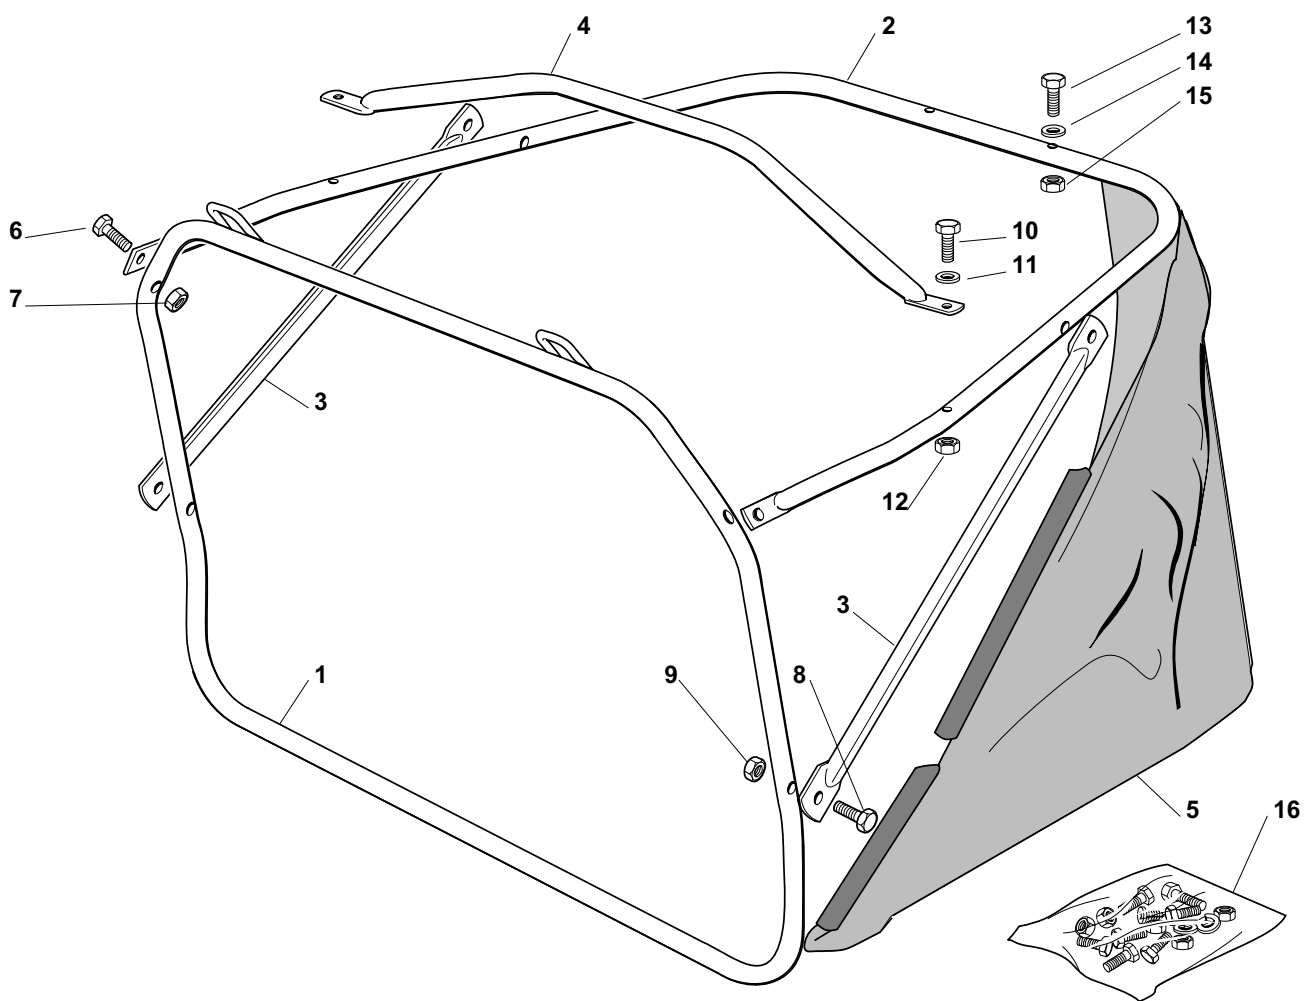

Model: Variolux 63 AME
Table:

Pos.	Article nr	Q.ty	Description	Bezeichnung
1	384564095/1	1	Cutting Plate, Black	Schneidwerkzeug, Schwarz
2	25033060/0	1	Water Hose Connection	Wasseranschluss
3	19035000/0	1	O Ring	O Ring
4	12500030/0	1	Rivet	Niet
5	84650103/0	1	Stiffening	Verstaerkung
6	12815200/0	4	Screw	Schraube
8	12292102/0	4	Nut	Mutter
9	27772119/0	1	Clamp	Bride
10	12818690/0	2	Screw	Schraube
11	12293201/0	2	Nut	Mutter
12	27772133/0	1	Clamp	Bride
13	12818690/0	2	Screw	Schraube
14	12293201/0	2	Nut	Mutter
15	327772127/2	1	Clamp	Bride
16	12818690/0	2	Screw	Schraube
17	12293201/0	2	Nut	Mutter
18	27753071/0	2	Angle Bracket	Winkel
19	12818690/0	2	Screw	Schraube
20	12293201/0	2	Nut	Mutter
21	84545063/0	1	Plate	Platte
22	12792611/0	1	Screw	Schraube
23	12155000/0	1	Nut	Mutter
26	27230200/2	1	Hook	Haken
27	12815210/0	1	Screw	Schraube
28	12154510/0	1	Nut	Mutter
29	27510097/1	1	Pin	Bolzen
30	24487997/0	2	Cotter Pin	Splint
31	27600122/0	1	Guard	Schutz
32	12728530/0	5	Screw	Schraube
33	27787045/1	1	Bracket	Halter
34	12794110/0	2	Screw	Schraube
35	12540070/0	2	Washer	Scheibe
36	84109504/0	1	Blade	Messer
37	12793102/0	2	Screw	Schraube
38	12523060/0	4	Washer	Scheibe
39	12155010/0	2	Nut	Mutter
40	27275000/0	1	Grommet	Gummi
41	12521330/0	1	Washer	Scheibe
51	27107502/0	1	Conveyor	Blechsatz
52	327140056/0	1	Deflector	Abweiser
53	12735402/0	5	Screw	Schraube
54	27650120/0	1	Stiffening	Verstaerkung
55	12735410/0	2	Screw	Schraube

Model: Variolux 63 AME
Table: