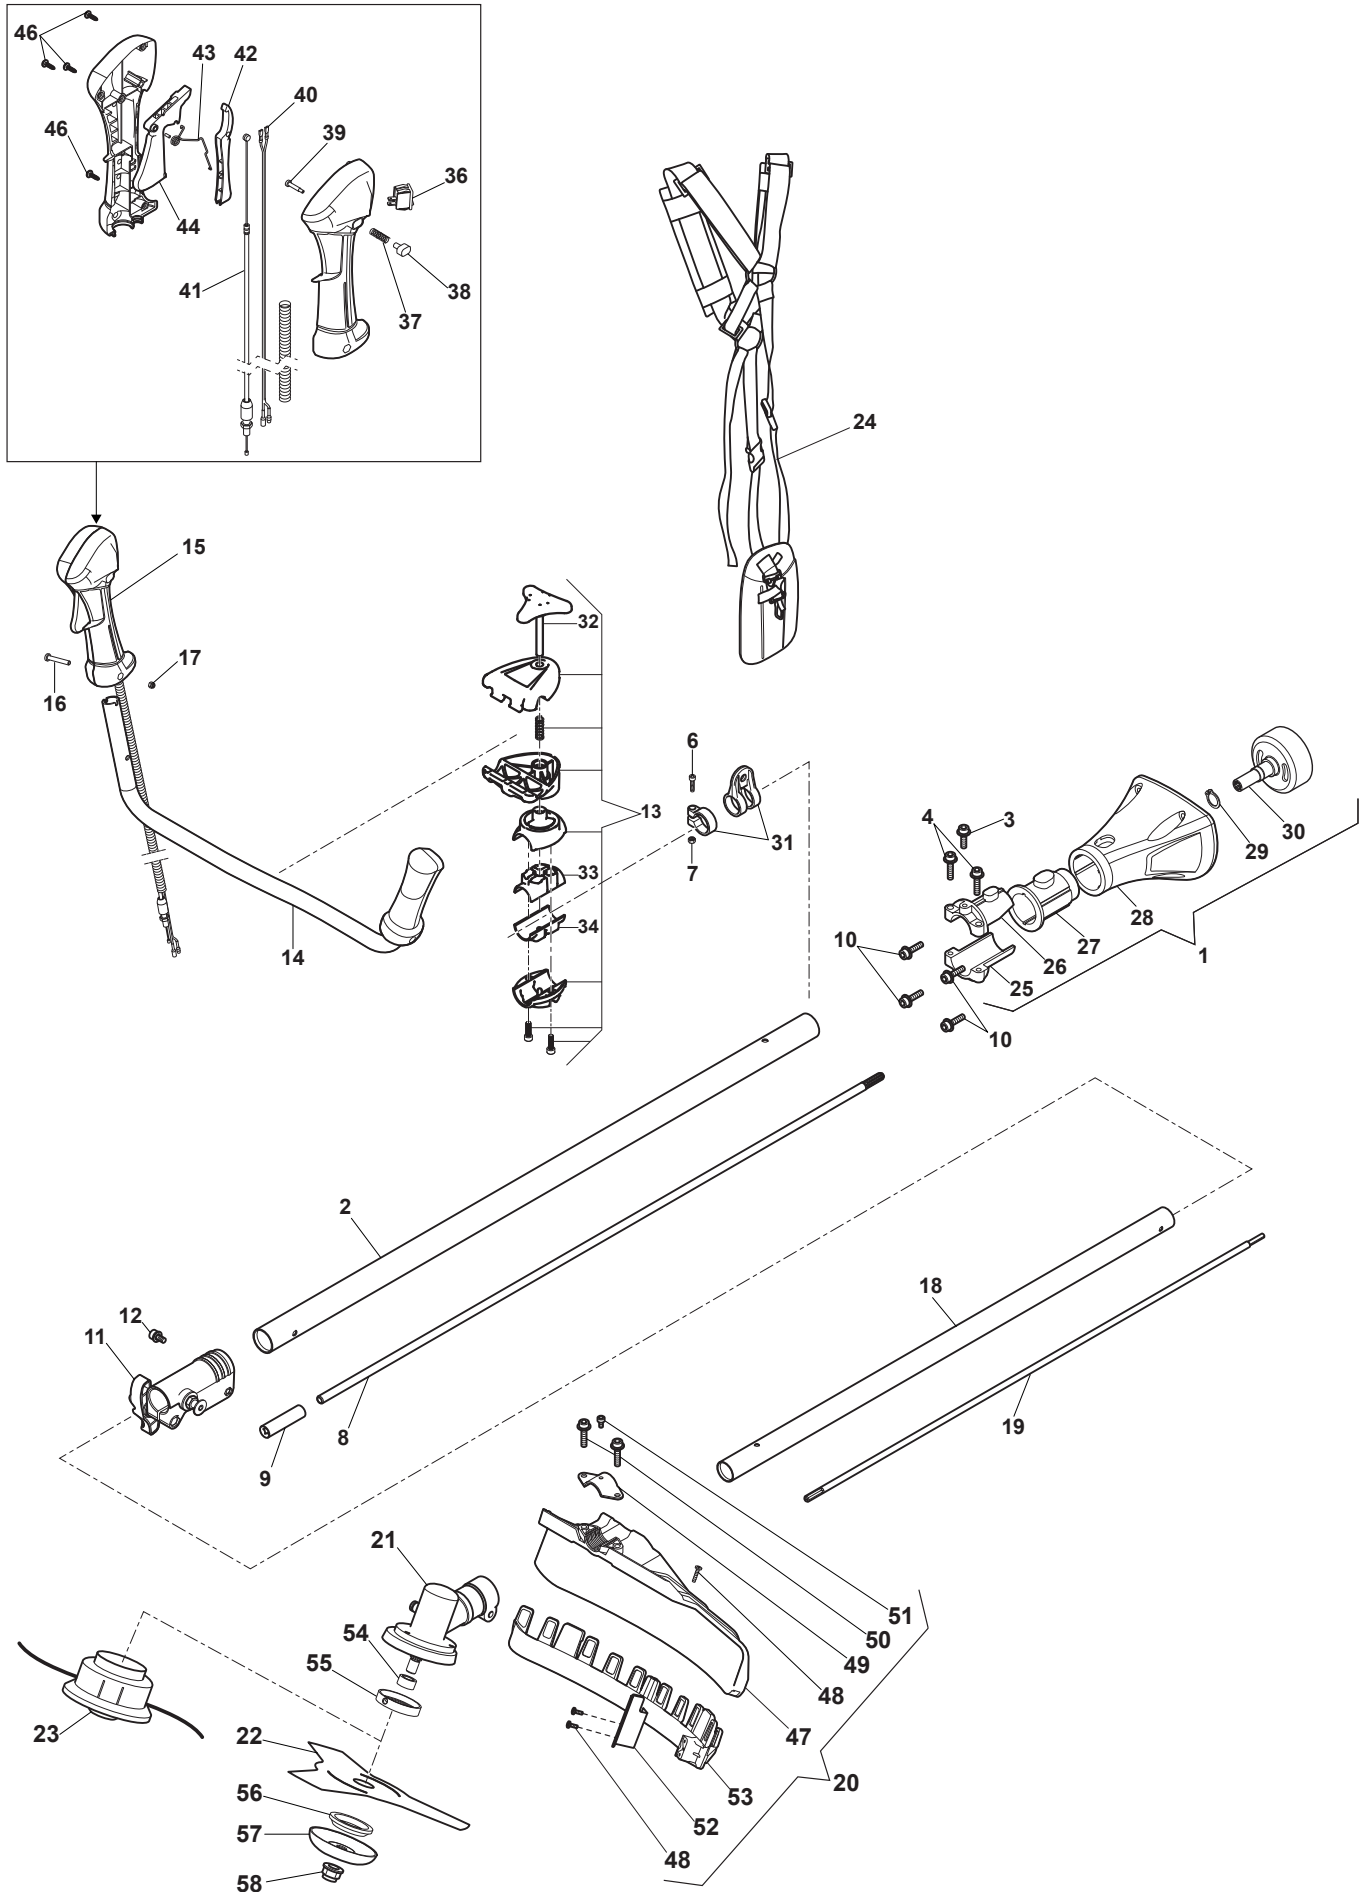

Utgåva Issue 17 - 2016		Transmission			
Pos. Fig.	Antal Q.ty	Art nr Part No	Benämning	Description	Anmärkning Notes
53	1	118803202/0	Fäste	Support	
54	1	118803203/0	Distans	Spacer	
55	1	118803204/0	Ringmutter-Övre	Upper Ring Nut	
56	1	118803205/0	Ringmutter-Nedre	Lower Ring Nut	
57	1	118803206/0	Dammskydd	Case Dust Cover	
58	1	112156602/0	Mutter	Nut