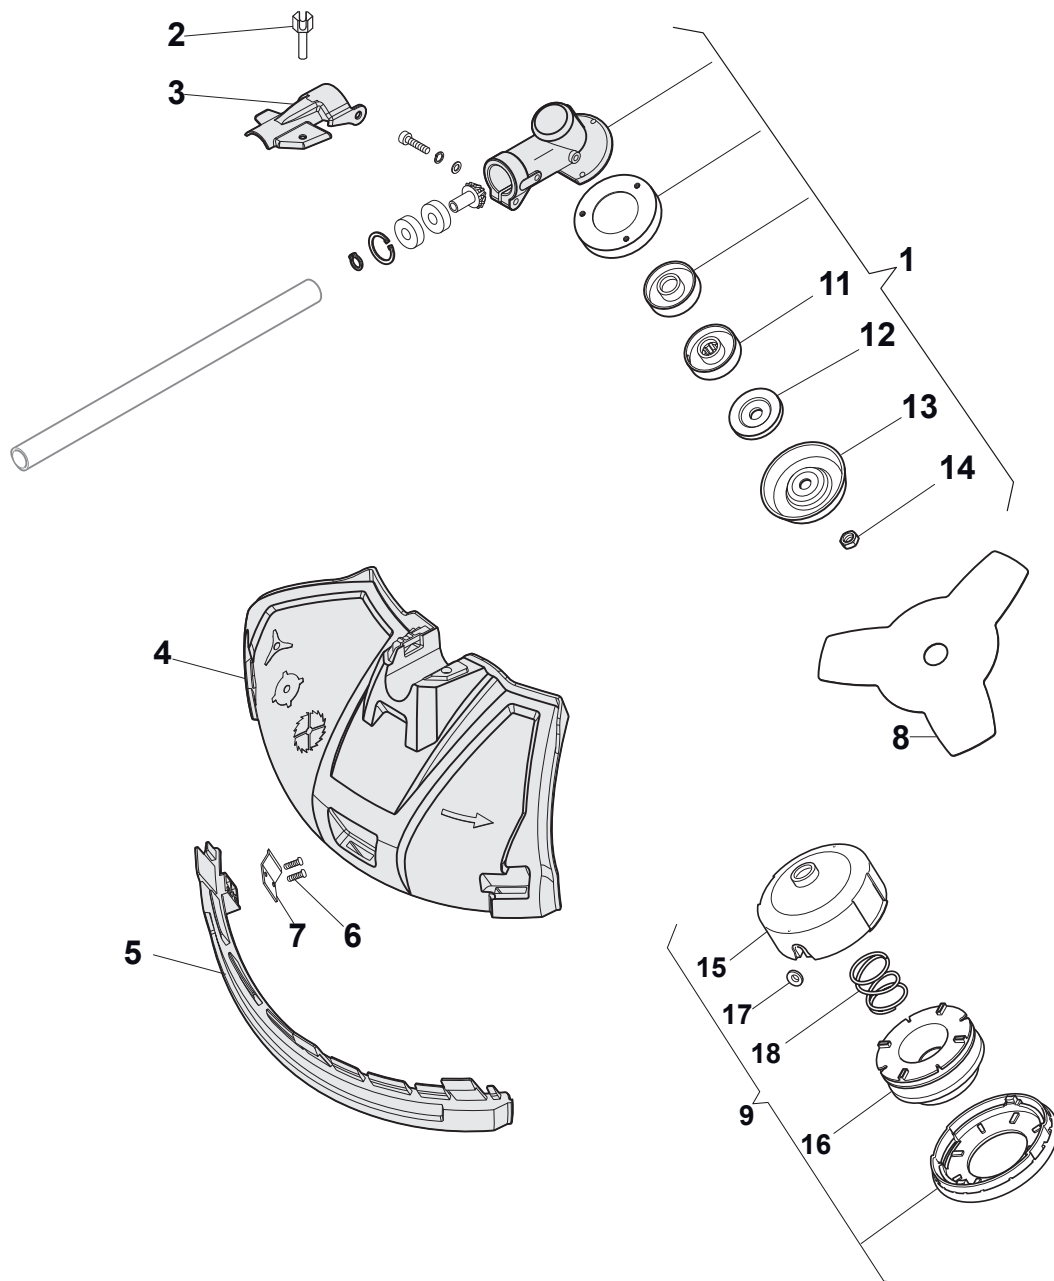

Utgåva Issue 42 - 2016		Växellada Gear case			
Pos. Fig.	Antal Q.ty	Art nr Part No	Benämning	Description	Anmärkning Notes
1	1	118802460/0	Snäckväxelhus	Gear Case Assy	
2	1	118802579/0	Skruv	Screw	
3	1	118802480/0	Plat	Plate	
4	1	118802323/0	Säkerhetsskydd Kpl	Safety Cover Assy	
5	1	118802580/0	Safety cover Ass.Y	Safety cover Ass.Y	
6	2	123878121/0	Skruv	Screw	
7	1	118802578/0	Tradavklippare	Line Cutter Blade	
8	1	1911-9146-01	Kniv 3T	3T Blade	
9	1	1911-9142-01	Skärhuvud	Line Cutter Head	
11	1	118802464/0	Plat	Plate	
12	1	118802465/0	Plat	Plate	
13	1	118802466/0	Kapa	Cover	
14	1	2452090	Mutter	Nut	
15	1	118804099/0	Kåpa	Cover	
16	1	118804088/0	Spool Without Line	Spool Without Line	
17	1	118804089/0	Line Retainer	Line Retainer	
18	1	118804090/0	Fjäder	Spring