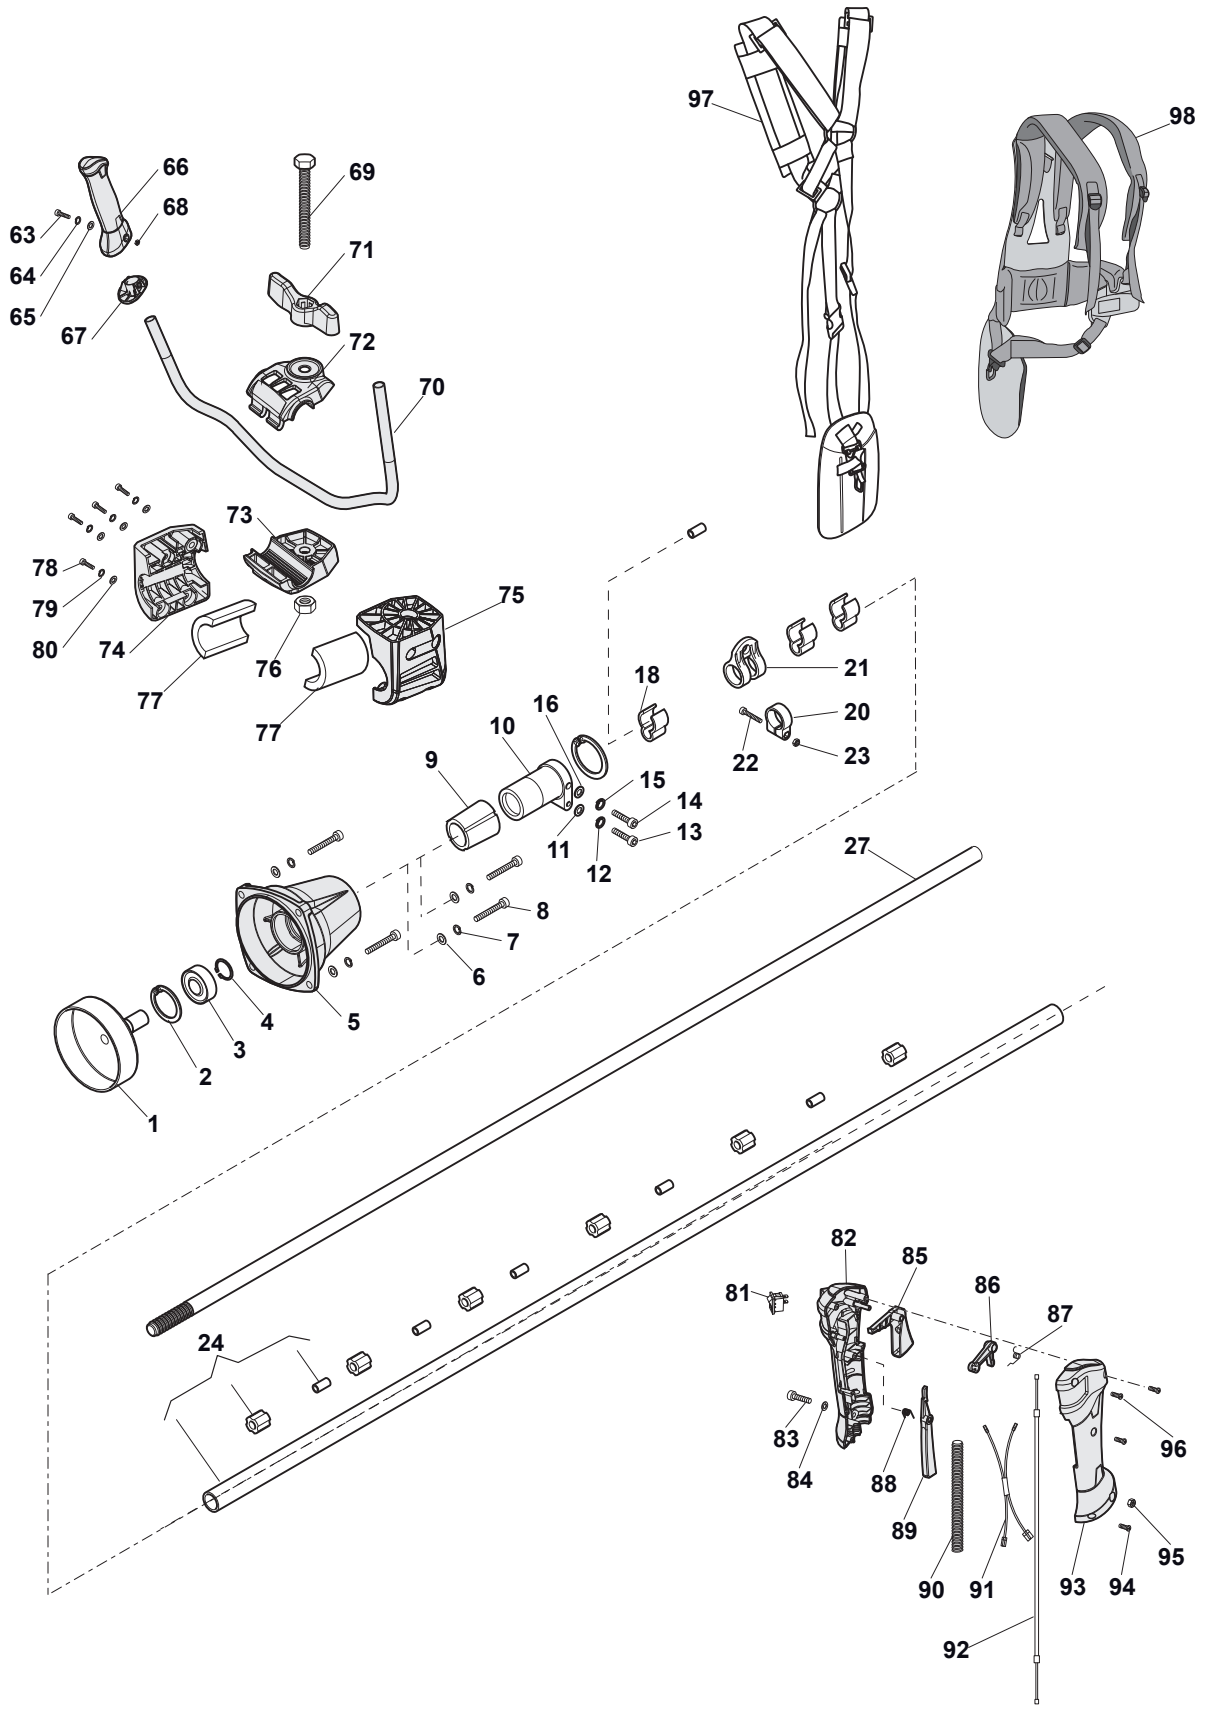

Utgåva Issue 42 - 2016		Transaxel Transmission			
Pos. Fig.	Antal Q.ty	Art nr Part No	Benämning	Description	Anmärkning Notes
89	1	118802561/0	Safety lever	Safety lever	
90	1	118802484/0	Conductor casing	Conductor casing	
91	1	118802598/0	Jordkabel	Earth Cable	
92	1	118802483/0	Gasreglage	Throttle Cable	
93	1	118802556/0	Handle Cover, Right Part	Handle Cover, Right Part	
94	1	112735101/0	Skruv	Screw	
95	1	112154330/0	Mutter	Nut	
96	3	123878020/0	Skruv	Screw	
97	1	118801312/0	Kablage kpl	Harness	
98	1	123046002/0	Prof. Straps X Dc Bc 35÷43 Duplex	Harness