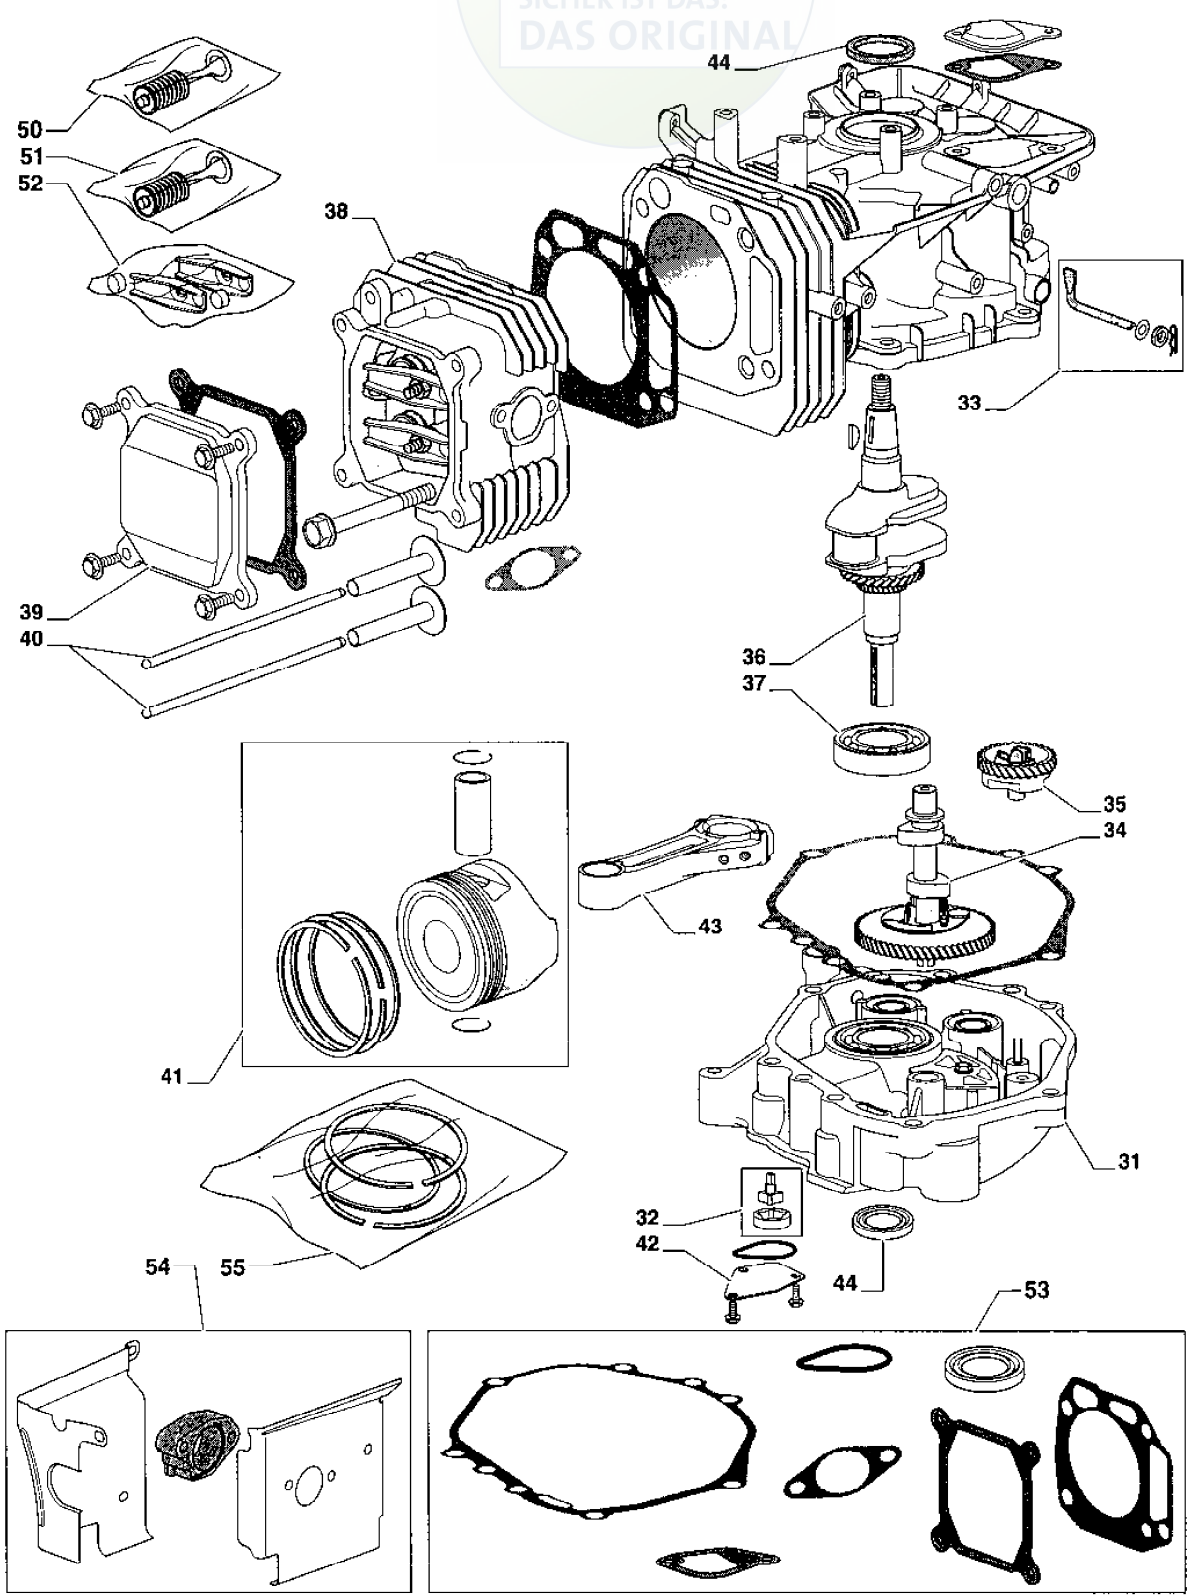

Abschnitt: GGP-MOTOR WM 12

Pos.	Anzahl	Ersatzteilnr.	Bezeichnung	Satz Anm.	Neu
------	--------	---------------	-------------	-----------	-----

WM12

1	1	118550207/0	Kabel		
2	1	118550214/0	Startmotor		
3	1	118550208/0	Gleichrichter		
4	1	118550209/0	Elektronikspule		
5	1	118550320/0	Ansaugrohr		
6	1	118550319/0	Deckel kpl		
7	1	118550235/0	Ventilator		
8	1	118550234/0	Schwungrad		
9	1	118550205/0	Ölrohr kpl		
10	1	118550330/0	Regulierhebel		
11	1	118550212/0	.Klemme		
12	1	118550213/0	Regulierfeder		
13	1	118550323/0	Vergaser		
14	1	118550321/0	.Filterelement		
15	1	118550325/0	Schlauch		
16	1	118550237/0	Mutter		
17	1	118550236/0	Startscheibe		
18	1	118550210/0	Ladespule		
20	1	118550239/0	Regulierstangen kpl		
21	1	118550332/0	Buersten		
22	1	118550331/0	Regulierplatte		
23	1	9400-0244-00	Zündkerzen		
24	1	118550322/0	.Filterdeckel		
32	1	118550216/0	Rep.satz-Vergaser		
33	1	118550217/0	Dichtungssatz		
99	1	1134-9500-01	Motor kpl		

Abschnitt: GGP-MOTOR WM 12

Pos.	Anzahl	Ersatzteilnr.	Bezeichnung	Satz	Anm.	Neu
------	--------	---------------	-------------	------	------	-----

WM12

31	1	118550221/0	Deckel-Kurbelgehäus			
32	1	118550224/0	Ölpumpe			
33	1	118550226/0	Regulierhebel			
34	1	118550243/0	Nockenwelle			
35	1	118550347/0	Regulierrad			
36	1	118550232/0	Kurbelwelle			
37	1	118550227/0	Kugellager			
38	1	118550233/0	Zylinderkopf			
39	1	118550206/0	Deckel			
40	1	118550242/0	Druckstangensatz			
41	1	118550328/0	Kolben kpl			
42	1	118550223/0	Ölpumpendeckel			
43	1	118550231/0	Pleuel			
44	2	118550228/0	Dichtring			
50	1	118550240/0	Einsaugventil			
51	1	118550241/0	Auspuffventil			
52	1	118550334/0	Ventilarm			
53	1	118550333/0	Dichtungssatz			
54	1	118550220/0	Schutzblech			
55	1	118550326/0	Kolbenringsatz			