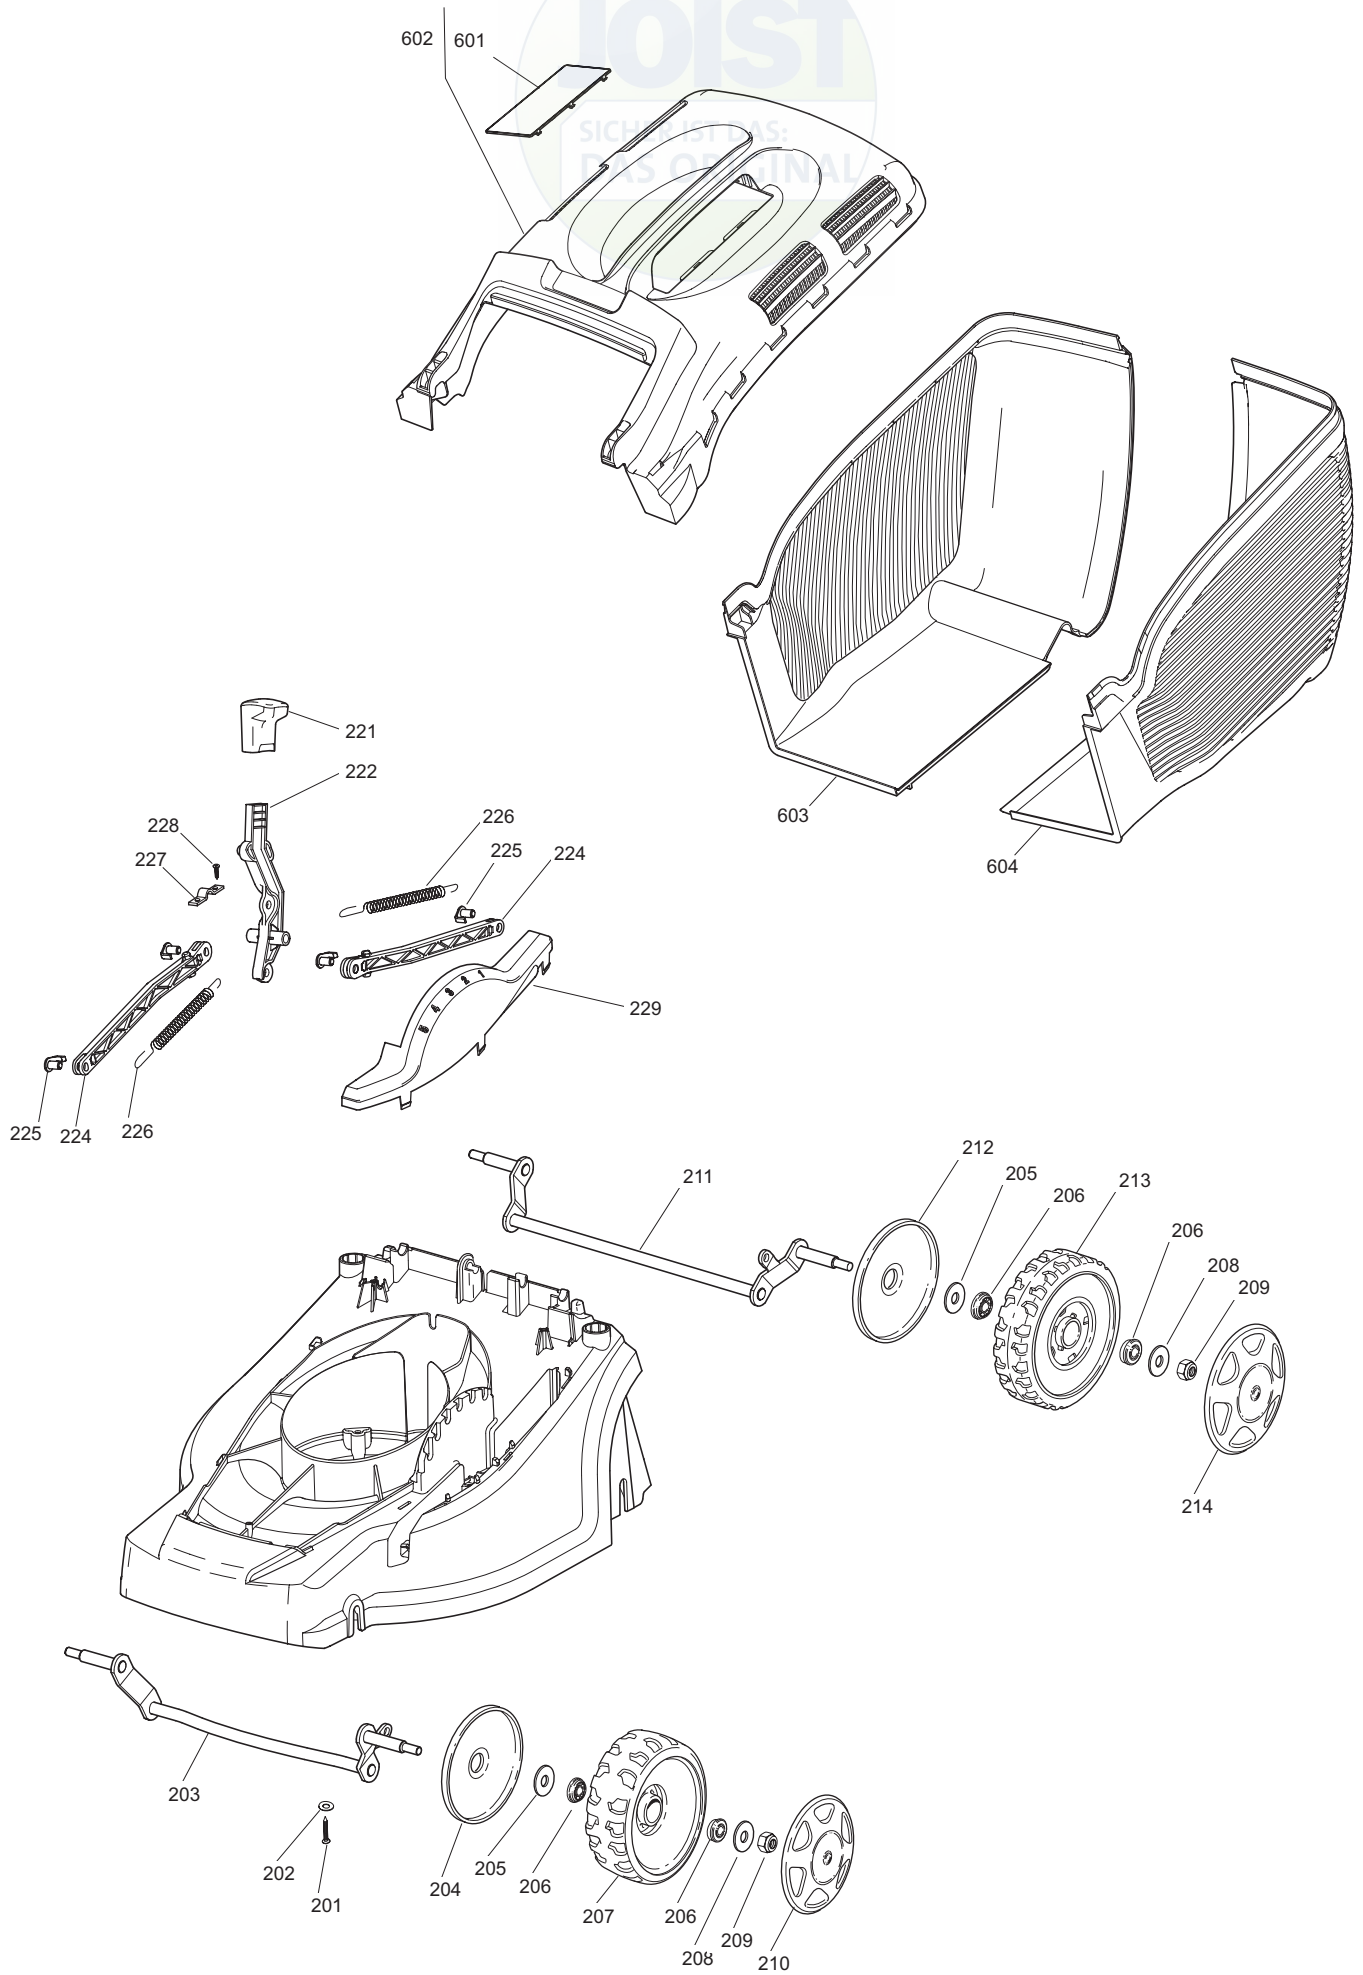

B116

Ausgabe Issue 2008- 52		Bild Nr Picture No B116		VARIOLUX 41 E CHASSIE HOLM		VARIOLUX 41 E CHASSIS HANDLE		Seite Page 20	
Pos. Fig.	Anzahl/Quantity				Artikel Nr. Part No	Bezeichnung	Description	Satz Kit	Anmerkung Notes
X	1	1			322066734/0	Chassie- grau	Chassis- grey		
	2	2			12728691/0	Schraube	Screw		
	3	1			22608535/0	Platte	Plate		
	4	1			22450423/0	Feder	Spring		
	6	1			81000463/0	Prallblech- rot	Stone guard- red		
	7	2			12728450/0	Schraube	Screw		
	8	1			81006662/0	Holm- Unterteil	Handle- lower		
	9	2			12293200/0	Mutter	Nut		
	10	2			22399816/0	Schloßrad	Locking knob		
	11	2			25670011/0	Scheibe	Washer		
	12	2			22680011/0	Scheibe	Washer		
	13	2			81003250/0	Sperrhebel	Handle block lever		
	14	2			81006663/0	Holm- mittlere	Handle- intermed		
	15	2			22820066/0	Propfen	Cap		
	16	2			22245061/0	Ringmutter- innere	Ring nut- internal		
	17	2			22245060/0	Ringmutter- äußere	Ring nut- external		
	18	1			81006665/0	Holm- Oberteil	Handle- upper		
	19	1			22291057/0	Handgriff	Handgrip		
	20	4			12728684/0	Schraube	Screw		
	21	1			22393617/0	Holmdeckel- untere	Handle cover- lower		
	22	1			22393616/0	Holmdeckel- obere	Handle cover- upper		
	23	2			12728701/0	Schraube	Screw		
	24	1			81600507/0	Schalter	Dead hand switch		CE
	24	1			81600508/0	Schalter	Dead hand switch		die Schweiz
	25	1			22195101/4	Zugentlaster	Fairlead		
	26	2			22192000/1	Kabelhalter	Anchor clamp		
	30	2			12728685/0	Schraube	Screw		
	31	3			12728691/0	Schraube	Screw		
	32	1			22109725/0	Deckel	Cover		
	33	1			22055110/0	Motordeckel	Motor cover		
	35	1			81008675/0	Schraubensatz	Screw set		
	51	1			18563625/0	Motor	El. motor		Inkl. 52
	52	1			18222050/0	• Kondensator	• Capacitor		18 uF
	53	4			12735410/0	Schraube	Screw		
	71	1			22465602/0	Messerhalter	Blade holder		
	72	1			1111- 9762- 01	Messer	Blade		
	73	1			81004352/0	Schraube	Screw		