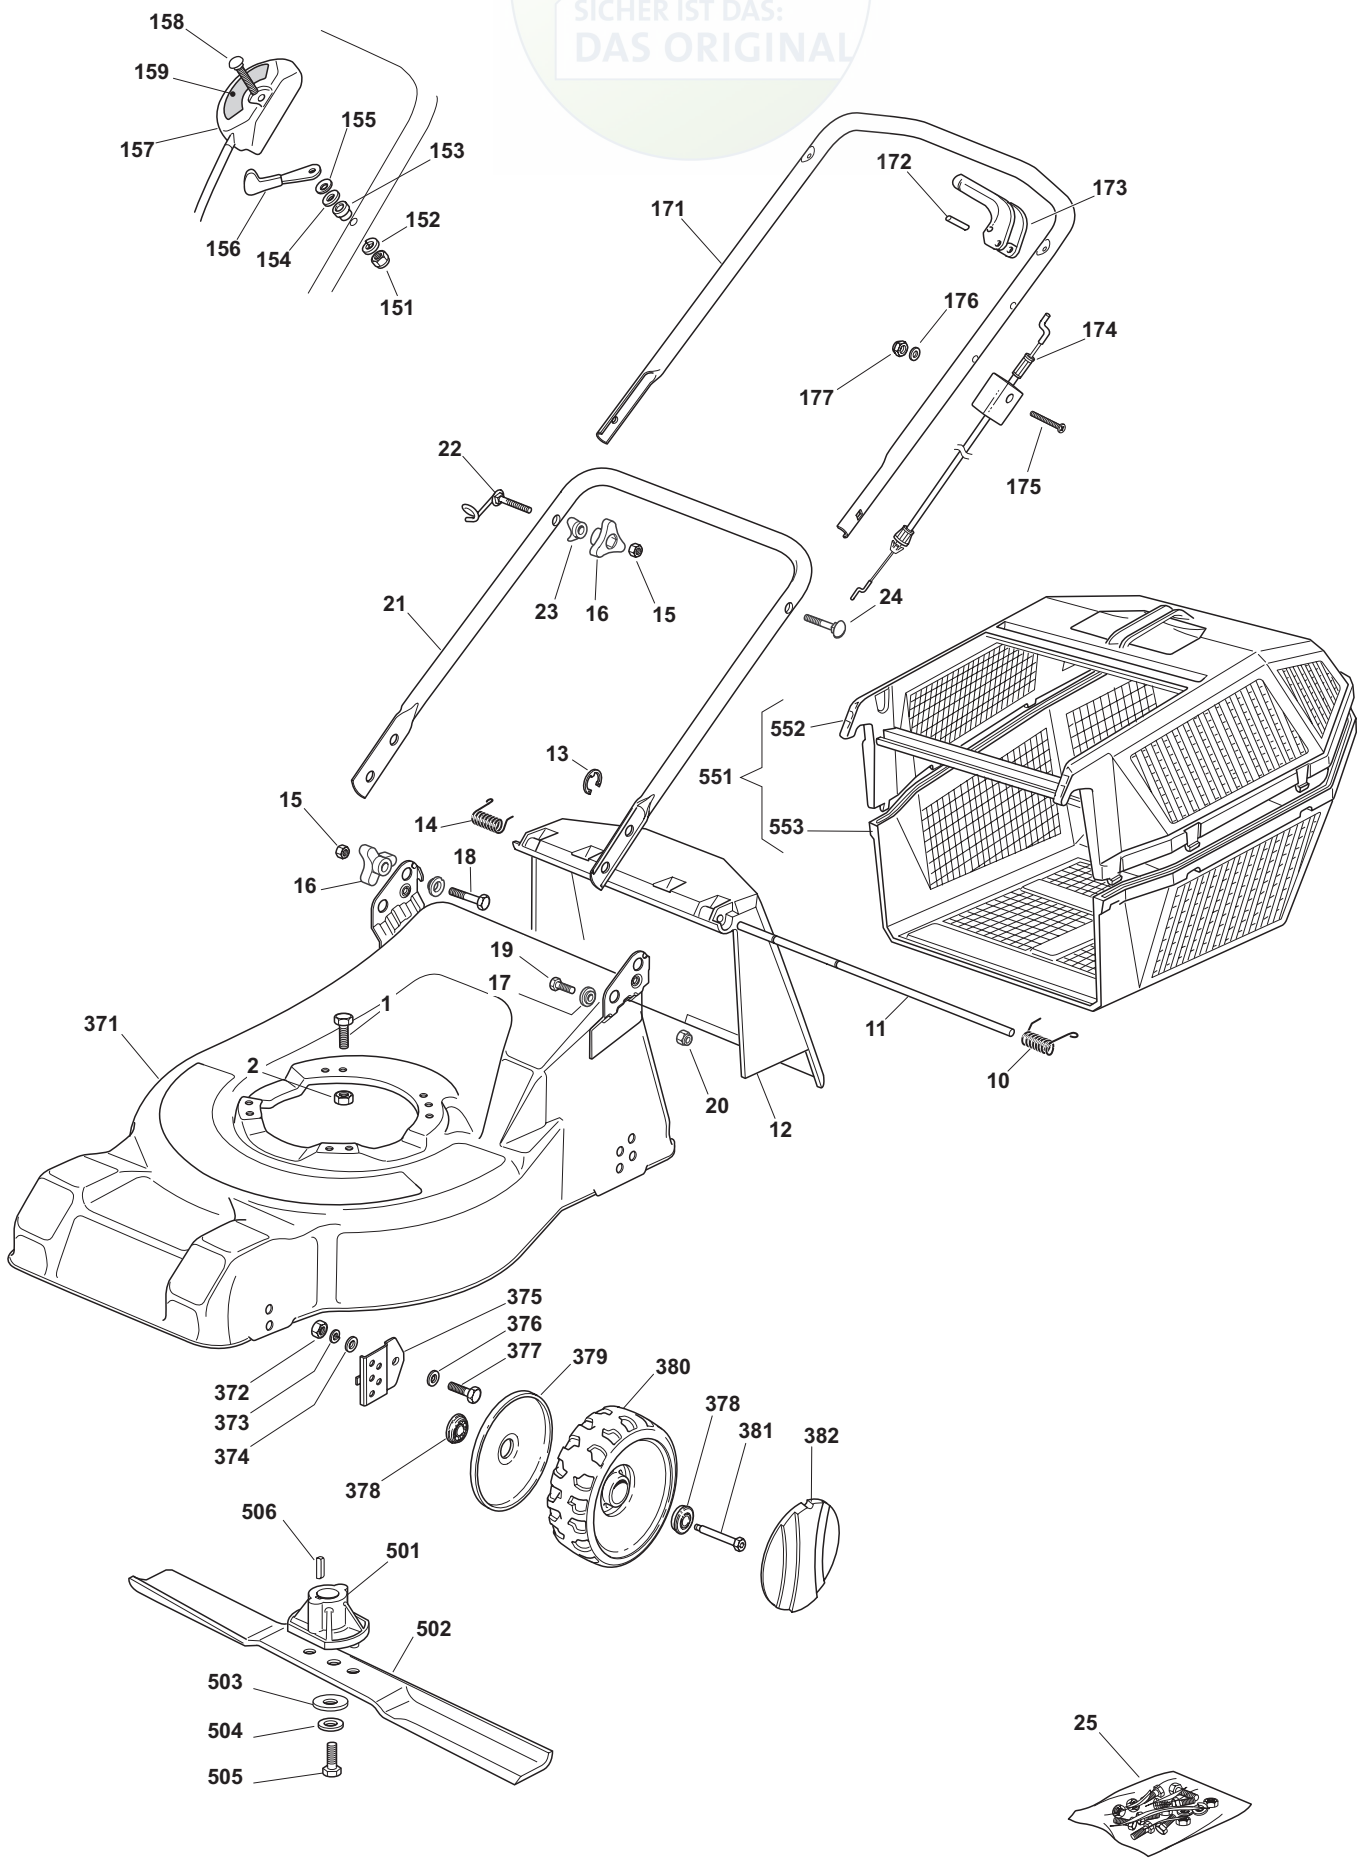

Ausgabe Issue 2008- 52	Bild Nr Picture No B096A	CMI 46 B	CMI 46 B	Seite Page 8
------------------------------	--------------------------------	----------	----------	--------------------

Pos. Fig.	Anzahl/Quantity				Artikel Nr. Part No	Bezeichnung	Description	Satz Kit	Anmerkung Notes
1	0/1				12691800/0	Schraube	Screw		
1	3/2				12793701/0	Schraube	Screw		
2	0/1				12155000/0	Mutter	Nut		
2	3/2				12293201/0	Mutter	Nut		
10	1				22450420/1	Feder- links	Spring- LH		
11	1				22517906/1	Achse	Pivot shaft		
12	1				22600028/4	Prallblech	Stone guard		
13	1				12000930/0	Sprengring	Snap ring		
14	1				22450410/1	Feder- rechts	Spring- RH		
15	4				12293200/0	Mutter	Nut		
16	4				22399900/0	Schloßrad	Locking knob		
17	4				22041955/0	Buchse	Bush		
18	2				12793700/0	Schraube	Screw		
19	2				12792610/0	Schraube	Screw		
20	2				12155000/0	Mutter	Nut		
21	1				81006512/0	Holm- Unterteil	Handle- lower		
22	1				81003801/1	Seilhalter	Rope holder		
23	2				22680006/1	Scheibe	Washer		
24	1				12819201/0	Schraube	Screw		
25	1				81008614/3	Schraubensatz	Screw set		
151	1				12291000/0	Mutter	Nut		
152	1				12581500/0	Schloßscheibe	Washer		
153	1				22171005/0	Distanz	Spacer		
154	1				12521360/0	Scheibe	Washer		
155	1				12508100/0	Schloßscheibe	Washer		
156	1				81007220/0	Gashebel	Throttle lever		
157	1				81007080/0	Gasdraht	Throttle cable		
158	1				12815000/0	Schraube	Screw		
159	1				14356702/0	Aufkleber	Label		
171	1				81006547/1	Holm- Oberteil	Handle- upper		
172	1				12645710/0	Stift	Pin		
X X 173	1				322321700/1	Griff	Control handle		
174	1				81000722/0	Motorbremsdraht	Engine brake cable		
175	1				12674700/0	Schraube	Screw		
176	1				12521330/0	Scheibe	Washer		
177	1				12292100/0	Mutter	Nut		
371	1				81002408/0	Chassie- grün	Chassis- green		
372	4				12293200/0	Mutter	Nut		
373	4				12583500/0	Schloßscheibe	Washer		
374	4				12523070/0	Scheibe	Washer		
375	4				22551515/0	Radplatte	Wheel plate		
376	4				12521350/0	Scheibe	Washer		
377	4				12793102/0	Schraube	Screw		
378	8				22034515/1	Buchse	Bushing		
379	4				22600095/0	Radschutz	Wheel protection		
380	4				22686091/1	Rad	Wheel		
381	4				22524340/0	Radbolzen	Wheel bolt		
382	4				22110252/1	Radkappe	Hub cap		
501	1				1111- 9743- 01	Nabe	Hub		
502	1				1111- 9740- 01	Messer	Blade		
503	1				22160400/0	Scheibe	Elastic washer		
504	1				12523080/0	Scheibe	Washer		
505	1				12735698/0	Schraube	Screw		
506	1				12139100/0	Keil	Key		
551	1				98005000/1	Graskorb kpl.	Grassbox assy.		
552	1				22486076/0	• Graskorb- obere	• Grassbox- upper		Inkl. 552 - 553
553	1				22486077/0	• Graskorb- untere	• Grassbox- lower		