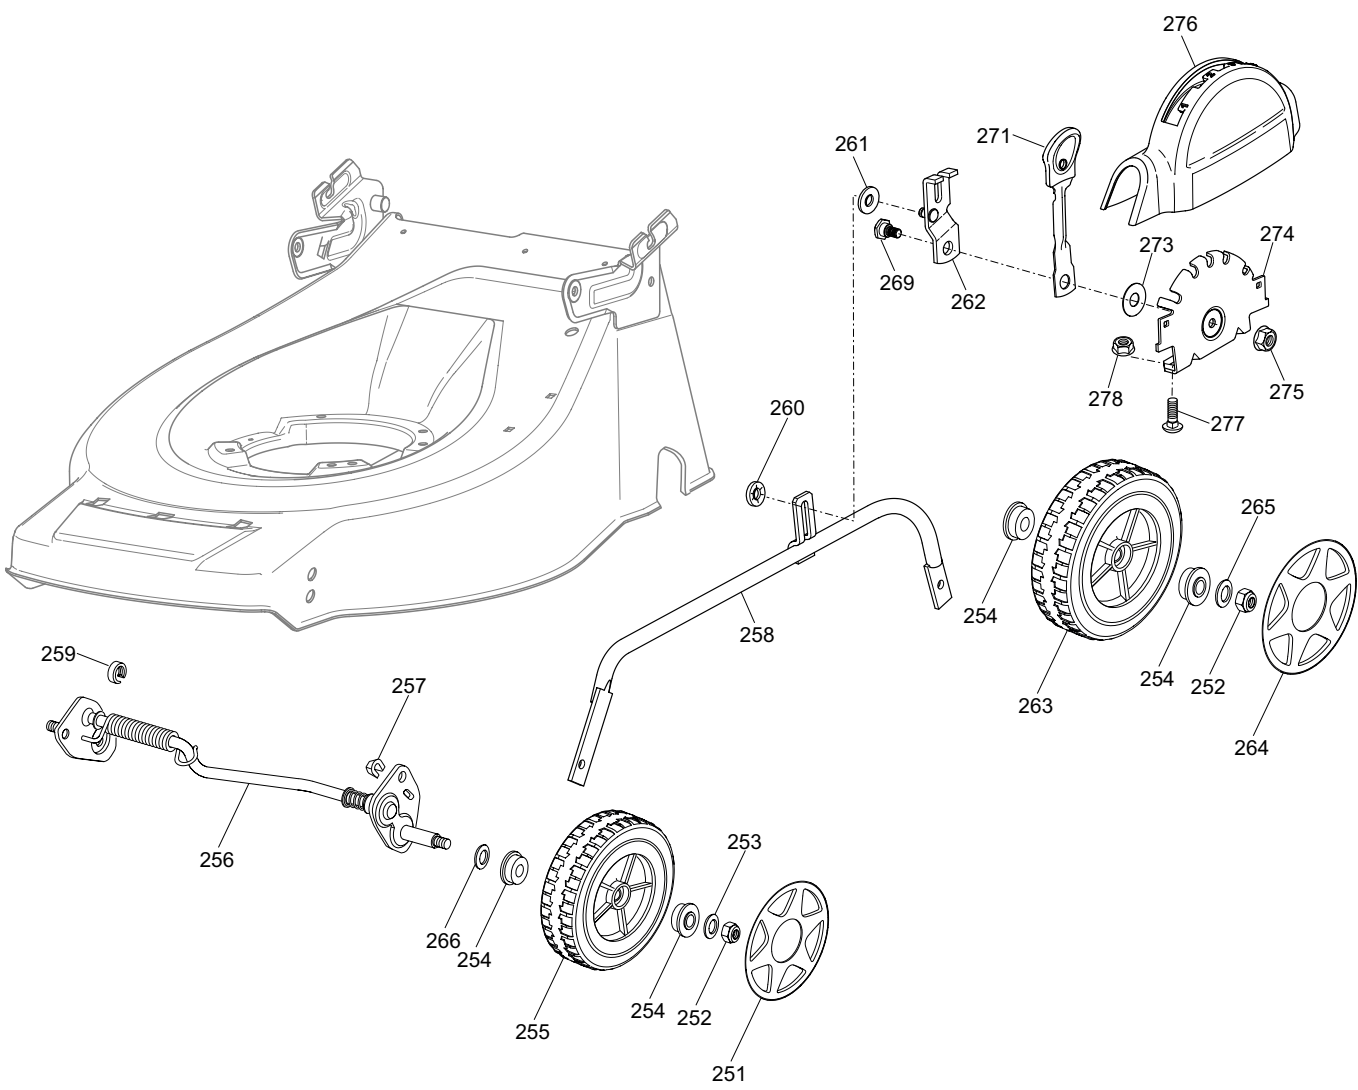

Ausgabe Issue 2008- 52		Bild Nr Picture No B103		VARIOLUX 48 BCA- 48 BCAE GETRIEBE RADAUFHÄNGUNG	VARIOLUX 48 BCA- 48 BCAE TRANSMISSION WHEEL SUSPENSION	Seite Page 42			
Pos. Fig.	Anzahl/Quantity				Artikel Nr. Part No	Bezeichnung	Description	Satz Kit	Anmerkung Notes
	48 BCA BCAE								
251	2			22110409/0	Radkappe.....	Hub cap.....			
252	4			12155000/0	Mutter.....	Nut.....			
253	2			12521350/0	Scheibe.....	Washer.....			
254	8			22122200/0	Kugellager	Ball bearing			
255	2			81007351/0	Rad.....	Wheel.....			
256	1			81000141/1	Radachse- vorne.....	Wheel axle- front.....			
257	2			12436050/0	Platte	Plate.....			
258	1			81006491/0	Höhenverstellstange	Height adjust rod			
259	1			22171002/0	Distanz.....	Spacer.....			
260	1			12604896/0	Schloßscheibe	Lock washer.....			
261	1			12369500/0	Scheibe.....	Washer.....			
262	1			81005121/0	Halter.....	Attachment.....			
263	2			81007343/0	Rad.....	Wheel.....			
264	2			22110410/0	Radkappe.....	Hub cap.....			
265	2			12369500/0	Scheibe.....	Washer.....			
266	2			12530150/0	Scheibe.....	Washer.....			
269	1			22524333/0	Bolzen.....	Bolt.....			
271	1			81003321/0	Höhenverstellhebel	Height adjust lever			
273	1			22672152/0	Scheibe.....	Washer.....			
274	1			22735571/1	Höhenverstellsektor.....	Height adjust sector			
275	1			12154210/0	Mutter.....	Nut.....			
276	1			22109714/0	Deckel.....	Cover			
277	2			12815200/0	Schraube	Screw.....			
278	2			12292102/0	Mutter.....	Nut.....			
401	2			22120105/1	Kranz	Ring gear			
402	1			22600093/0	Radschutz.....	Wheel cover			
403	4			12608600/0	Seegerring	Seegerring			
404	1			22570120/1	Ritzel- links	Pinion- LH.....			
405	2			19216035/0	Lager	Bearing.....			
406	1			22600092/0	Radschutz.....	Wheel cover			
407	1			81000147/0	Hinterradachse	Rear axle.....			
408	1			22570110/1	Ritzel- rechts.....	Pinion- RH.....			
410	1			81000710/0	Kupplungsdraht.....	Clutch cable			
411	1			81003076/0	Getriebe (schw)	Transmission (black).....			
412	1			22601904/0	• Riemenscheibe	• Belt pulley			
413	1			12645705/0	• Stift.....	• Pin.....			
414	1			22033283/0	• Verstellstange	• Adjustment rod			
415	1			1111- 9745- 01	Riemen	Belt.....			
416	2			22753000/0	Stift.....	Pin.....			
417	1			22041957/1	Bush	Bush.....			
418	1			22450063/0	Feder	Spring			
419	1			22680009/0	Scheibe.....	Washer.....			
420	1			12154510/0	Mutter.....	Nut.....			
421	1			22110230/0	Kappe	Cap.....			

Inkl. 412 - 414