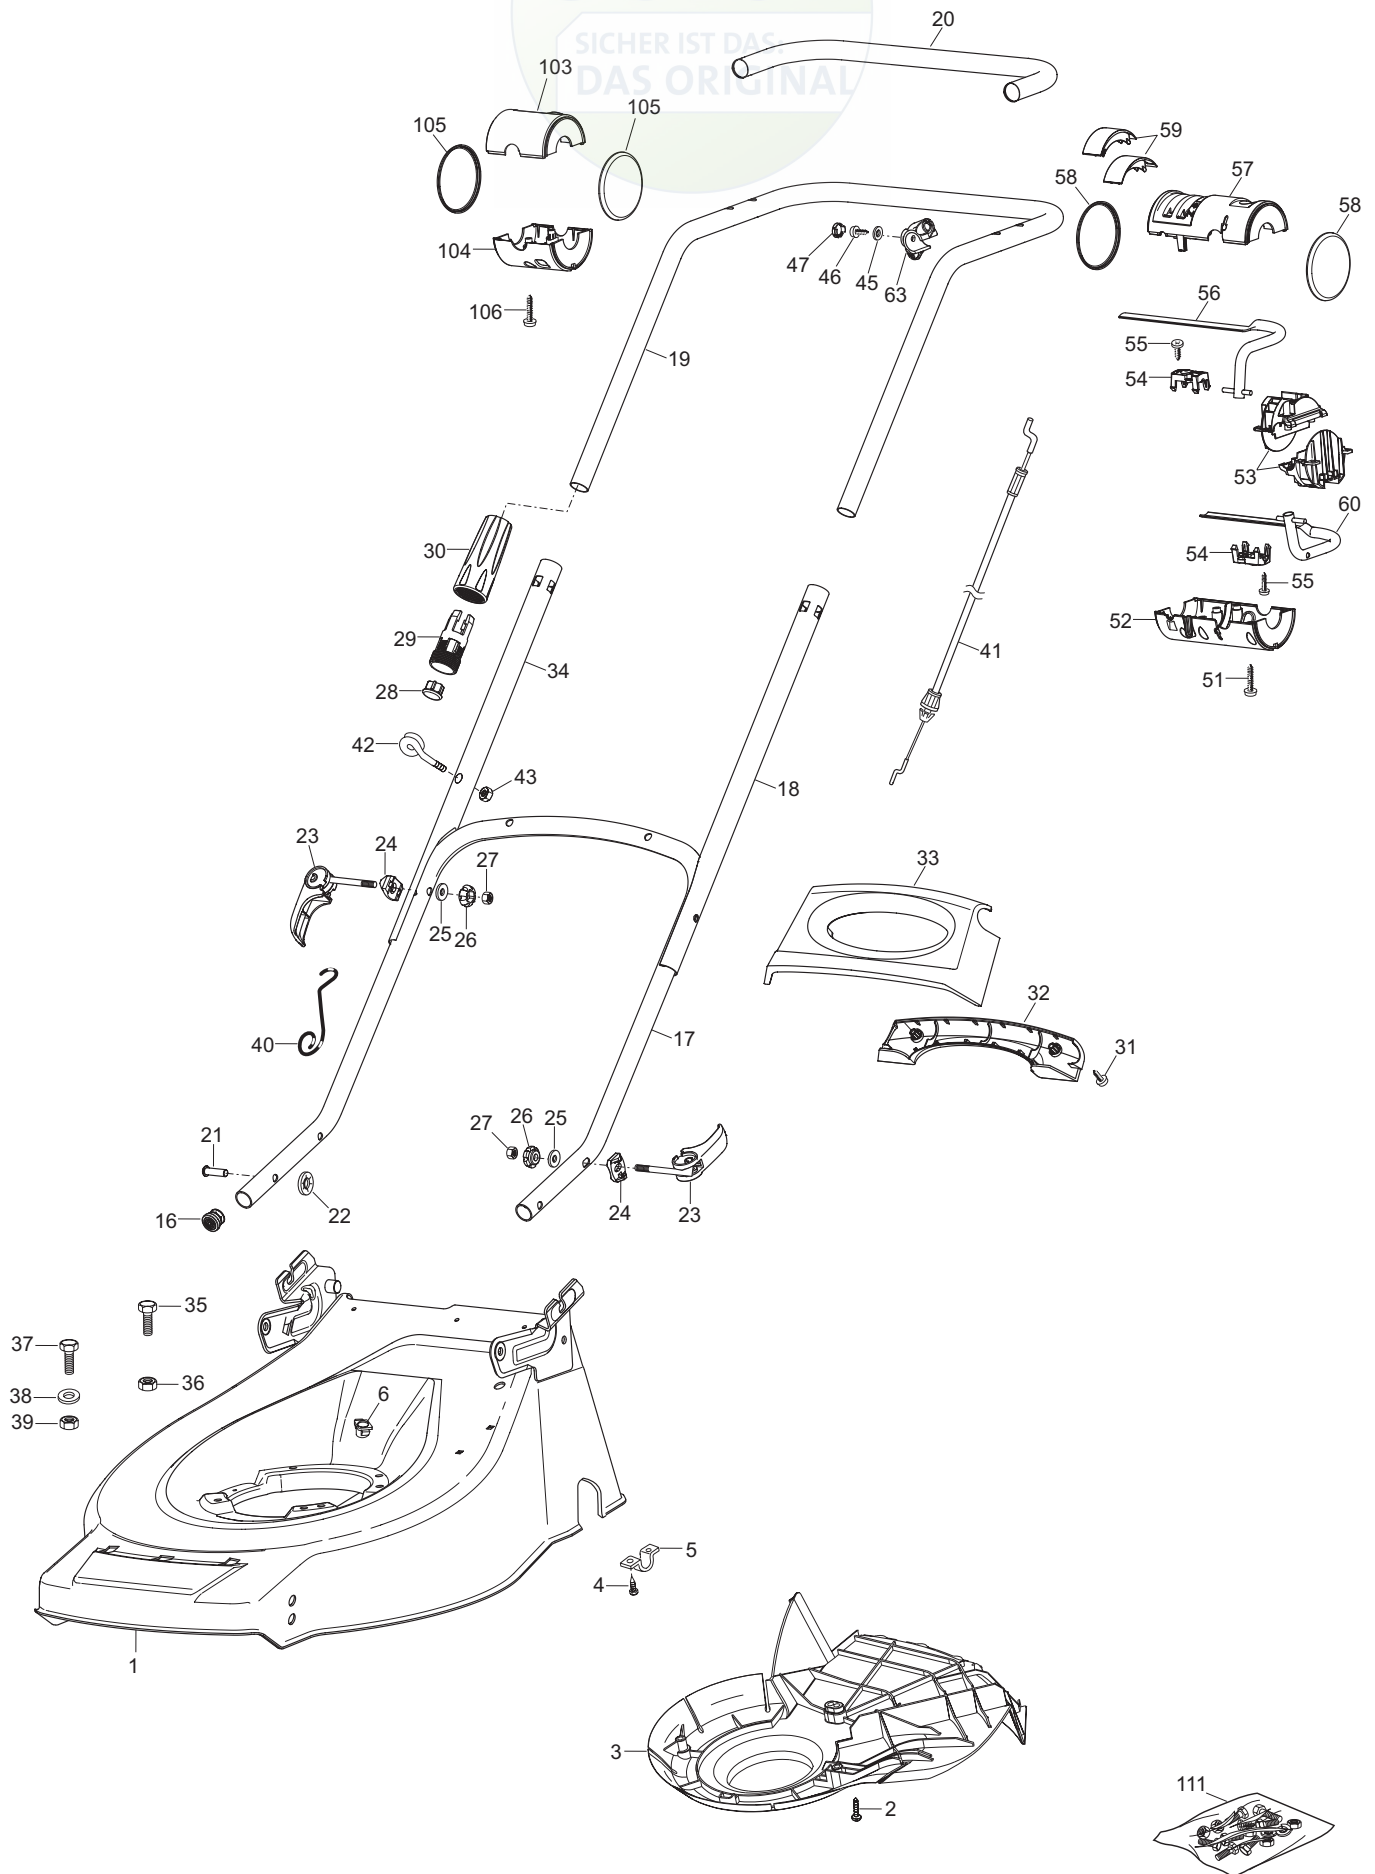

JOIST  
SICHER IST DAS  
DAS ORIGINAL

Ausgabe Issue 2008- 52		Bild Nr Picture No B105		VARIOLUX 48 BC- 48 BCA- 48 BCAE CHASSIS HOLM		VARIOLUX 48 BC- 48 BCA- 48 BCAE CHASSIS HANDLE		Seite Page 36	
Pos. Fig.	Anzahl/Quantity			Artikel Nr. Part No	Bezeichnung	Description	Satz Kit	Anmerkung Notes	
	48 BC	48 BCA	48 BCAE						
1	1	1	1	81002706/0	Chassie.....	Chassis .....			
2	3	3	3	12728530/0	Schraube .....	Screw .....			
3	1	1	1	22060198/0	Riemenschutz.....	Belt protection.....			
4		4	4	12731350/0	Schraube .....	Screw .....			
5		2	2	22545152/0	Platte .....	Plate .....			
6	1	1	1	22291150/0	Gummieinsatz.....	Rubber insert .....			
16	2	2	2	18566110/0	Propfen.....	Cap.....			
17	1	1	1	81006649/0	Holm- Unterteil .....	Handle- lower .....			
18	1	1	1	81006659/0	Holmrohr .....	Handle tube .....			
19	1	1	1	81006655/0	Holm- Oberteil .....	Handle- upper.....			
20	1	1	1	122291058/1	Handgriff .....	Handgrip .....			
21	2	2	2	22524334/0	Bolzen.....	Pin .....			
22	2	2	2	12604899/0	Schloßscheibe .....	Lock washer.....			
23	4	4	4	81003250/0	Sperrhebel .....	Handle block lever.....			
24	4	4	4	22680011/0	Scheibe.....	Washer .....			
25	4	4	4	25670011/0	Scheibe.....	Washer.....			
26	4	4	4	22399816/0	Schloßrad .....	Locking knob .....			
27	4	4	4	12293200/0	Mutter.....	Nut .....			
28	2	2	2	22820067/1	Propfen.....	Cap.....			
29	2	2	2	22245061/0	Ringmutter- innere.....	Ring nut- internal .....			
30	2	2	2	22245060/0	Ringmutter- äußere.....	Ring nut- external.....			
31	3	3	3	12728701/0	Schraube .....	Screw .....			
32	1	1	1	22393613/0	Holmdeckel- untere.....	Handle cover-lower .....			
33	1	1	1	22393612/0	Holmdeckel- obere.....	Handle cover- upper.....			
34	1	1	1	81006651/0	Holmrohr- R.....	Handle tube- RH.....			
35		3	2	12793701/0	Schraube .....	Screw .....			
36		3	2	12293201/0	Mutter.....	Nut .....			
37			0/1	12691800/0	Schraube .....	Screw .....			
37	3			12793701/0	Schraube .....	Screw .....			
38	2		1	12521350/0	Scheibe.....	Washer .....			
39			0/1	12155000/0	Mutter.....	Nut .....			
39	3			12293201/0	Mutter.....	Nut .....			
40	1	1	1	22430315/1	Seilführer.....	Rope guide.....			
41	1	1		81000711/0	Motorbremsdraht .....	Engine brake cable .....			
41			1	81000712/0	Motorbremsdraht .....	Engine brake cable .....			
42	1	1	1	22430309/0	Seilführer.....	Rope guide.....			
43	1	1	1	12154330/0	Mutter.....	Nut .....			
45	1	1	1	12521340/0	Scheibe.....	Washer.....			
46	1	1	1	12728640/0	Schraube .....	Screw .....			
47	1	1	1	22820068/0	Deckel .....	Cap.....			
51	6	6	6	12728701/0	Schraube .....	Screw .....			
52	1	1	1	22283004/0	Schutz .....	Protection .....			
53	1	1	1	22785190/0	Stütz .....	Support .....			
54	1	2	2	22785191/0	Stütz .....	Support .....			
55	2	4	4	12728687/0	Schraube .....	Screw .....			
56	1	1	1	22321707/0	Regulierhebel.....	Control lever .....			
57	1	1	1	22283006/0	Schutz .....	Protection .....			
58	2	2	2	22109538/0	Deckel.....	Cap.....			
59	2	2	2	22557153/0	Deckel.....	Plate .....			
60		1	1	22321709/0	Regulierbügel .....	Control lever .....			
63	1	1	1	22785189/0	Stütz .....	Support .....			
103	1	1		22283007/0	Schutz .....	Protection .....			
103			1	22283009/0	Schutz .....	Protection .....			
104	1	1	1	22283005/0	Schutz .....	Protection .....			
105	2	2	2	22109538/0	Deckel.....	Cap.....			
106	4	4	4	12728701/0	Schraube .....	Screw .....			
111	1	1	1	81008667/0	Schraubensatz .....	Screw set .....			