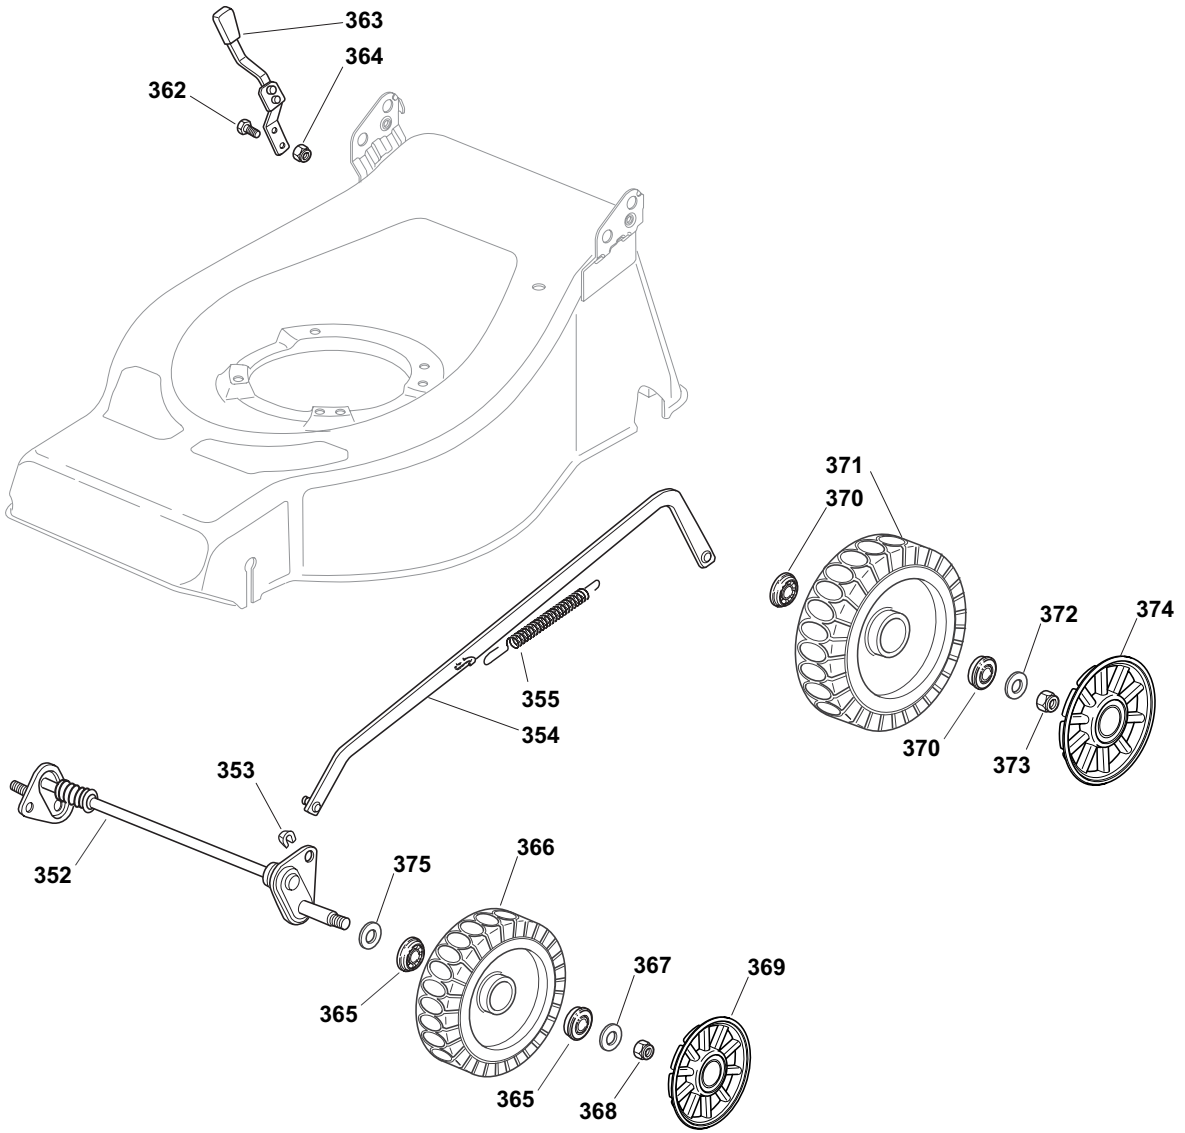

410 FRANCE REDUCTEURS	410 BI. CI. DI.