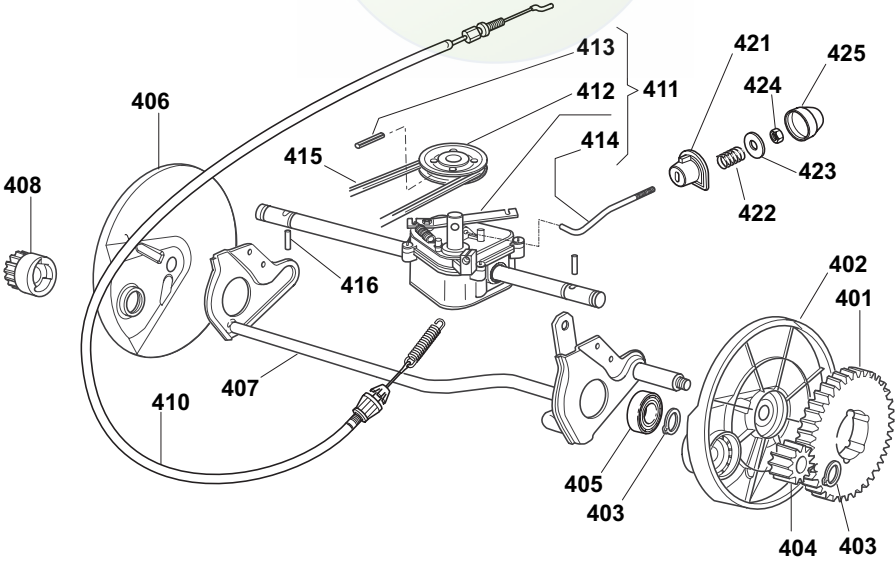

410 FRANCE REDUCTEURS	410 BI. CI. DI.