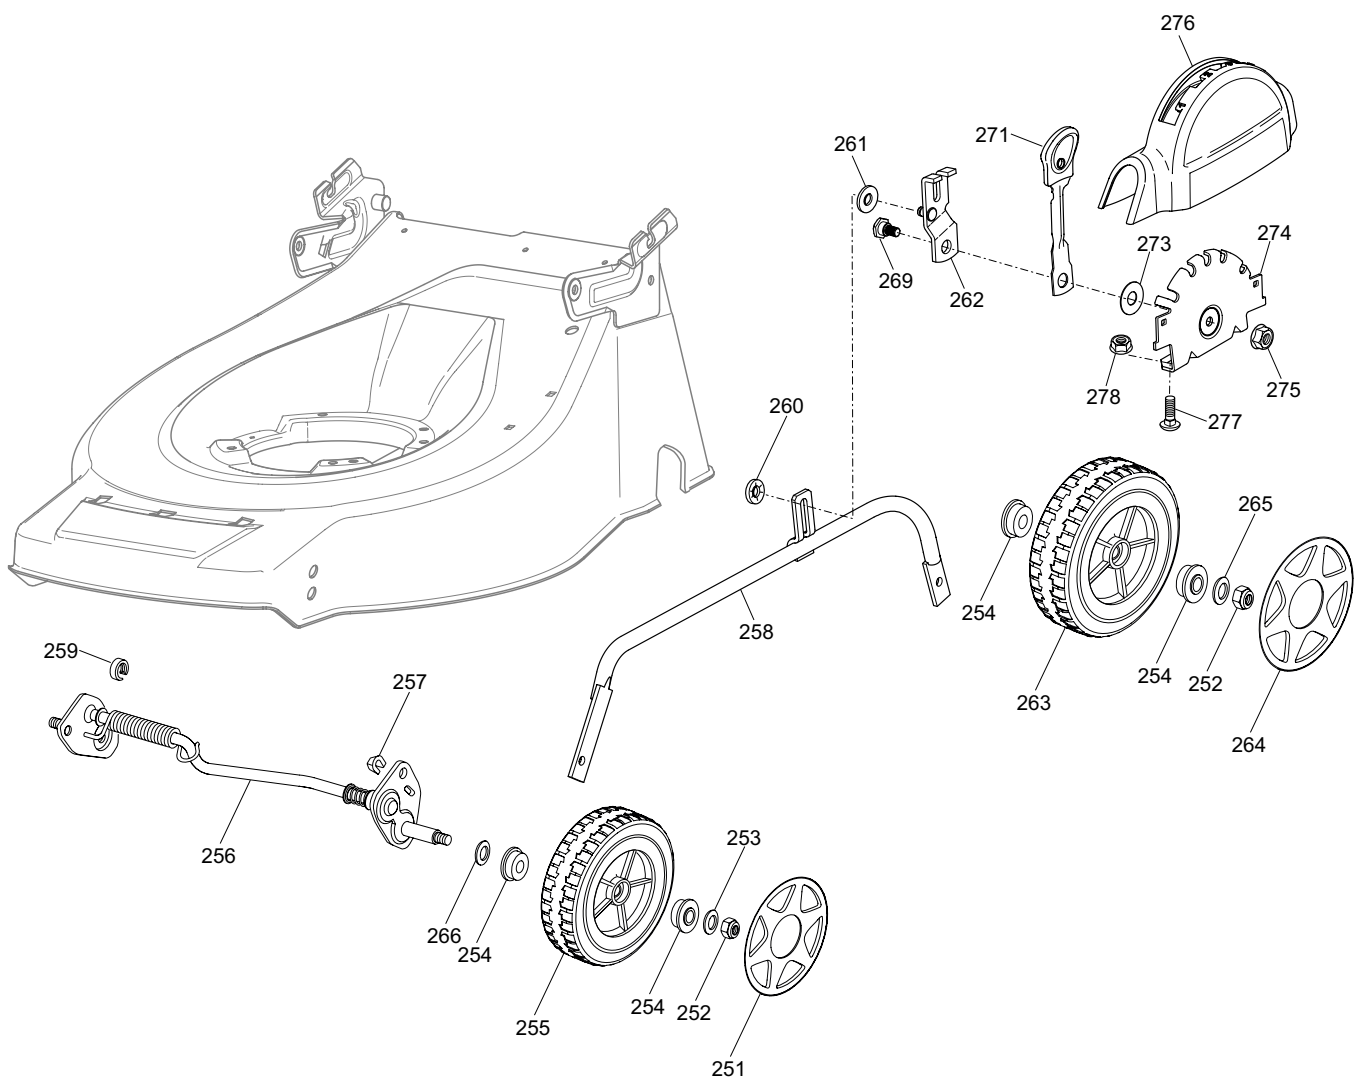

Ausgabe Issue 2006- 1		Bild Nr Picture No B103		VARIOLUX 53 BCAE RADAUFHÄNGUNG GETRIEBE		VARIOLUX 53 BCAE WHEEL SUSPENSION TRANSMISSION		Seite Page 58	
Pos. Fig.	Anzahl/Quantity				Artikel Nr. Part No	Bezeichnung	Description	Satz Kit	Anmerkung Notes
251	2				1136-1701-01	Radkappe- grau	Hub cap- grey		
252	4				9747-0831-02	Mutter	Lock nut		
253	2				9699-0090-02	Scheibe	Flat washer		
254	8				1136-0655-01	Kugellager	Ball bearing		
255	2				1136-1520-01	Rad	Wheel		
256	1				1136-0712-01	Vorderradachse	Front wheel axle		
257	2				1136-0009-01	Schließplatte	Lock plate		
258	1				1136-1758-01	Höhenverstellstange	Height adjust rod		
259	1				1136-0658-01	Distanzring	Spacer		
260	1				9675-0009-02	Verriegelungsscheibe	Starlock		
261	1				1136-0006-01	Federscheibe	Elastic washer		
262	1				1136-1757-01	Halter	Attachment		
263	2				1136-0772-01	Rad	Wheel		
264	2				1136-1702-01	Radkappe- grau	Hub cap- grey		
265	2				1136-0006-01	Federscheibe	Elastic washer		
266	2				1136-0609-01	Elastische Scheibe	Elastic washer		
269	1				1136-1732-01	Schulterschraube	Shoulder bolt		
271	1				1136-1756-01	Höhenverstellhebel	Height adjust lever		
273	1				1136-0089-01	Scheibe	Washer		
274	1				1136-1740-01	Sektor	Height adjust sector		
275	1				9739-0831-22	Mutter	Nut		
276	1				1136-1693-01	Deckel	Cover		
277	2				9898-0616-16	Schraube	Screw		
278	2				9739-0631-22	Mutter	Nut		
401	2				1136-0653-01	Kranz	Ring gear		
402	1				1136-0690-01	Radschutz- links	Wheel protection- LH		
403	4				9650-0012-04	Seegersicherung	Circlip		
404	1				1136-0685-01	Ritzel- links	Pinion- LH		
405	2				1136-0632-01	Lager	Bearing		
406	1				1136-0689-01	Radschutz- rechts	Wheel protection- RH		
407	1				1136-0713-01	Hinterradachse	Rear wheel axle		
408	1				1136-0684-01	Ritzel- rechts	Pinion- RH		
410	1				1136-1748-01	Kupplungsdraht	Clutch cable		
411	1				1136-1456-01	Getriebe Kpl (schw)	Gearbox assy (black)		
412	1				1136-0692-01	Riemenscheibe	Pulley		
413	1				1136-0612-01	Stift	Pin		
414	1				1136-1454-01	Verstellstange	Adjustment rod		
415	1				1111-9746-01	Riemen	Belt		
416	2				1136-0697-01	Stift	Pin		
417	1				1136-0638-01	Buchse	Bush		
418	1				1136-0668-01	Feder	Spring		
419	1				1136-0091-01	Scheibe	Washer		
420	1				9747-0631-02	Mutter	Lock nut		
421	1				1136-0081-01	Nabenkapsel	Hub cap