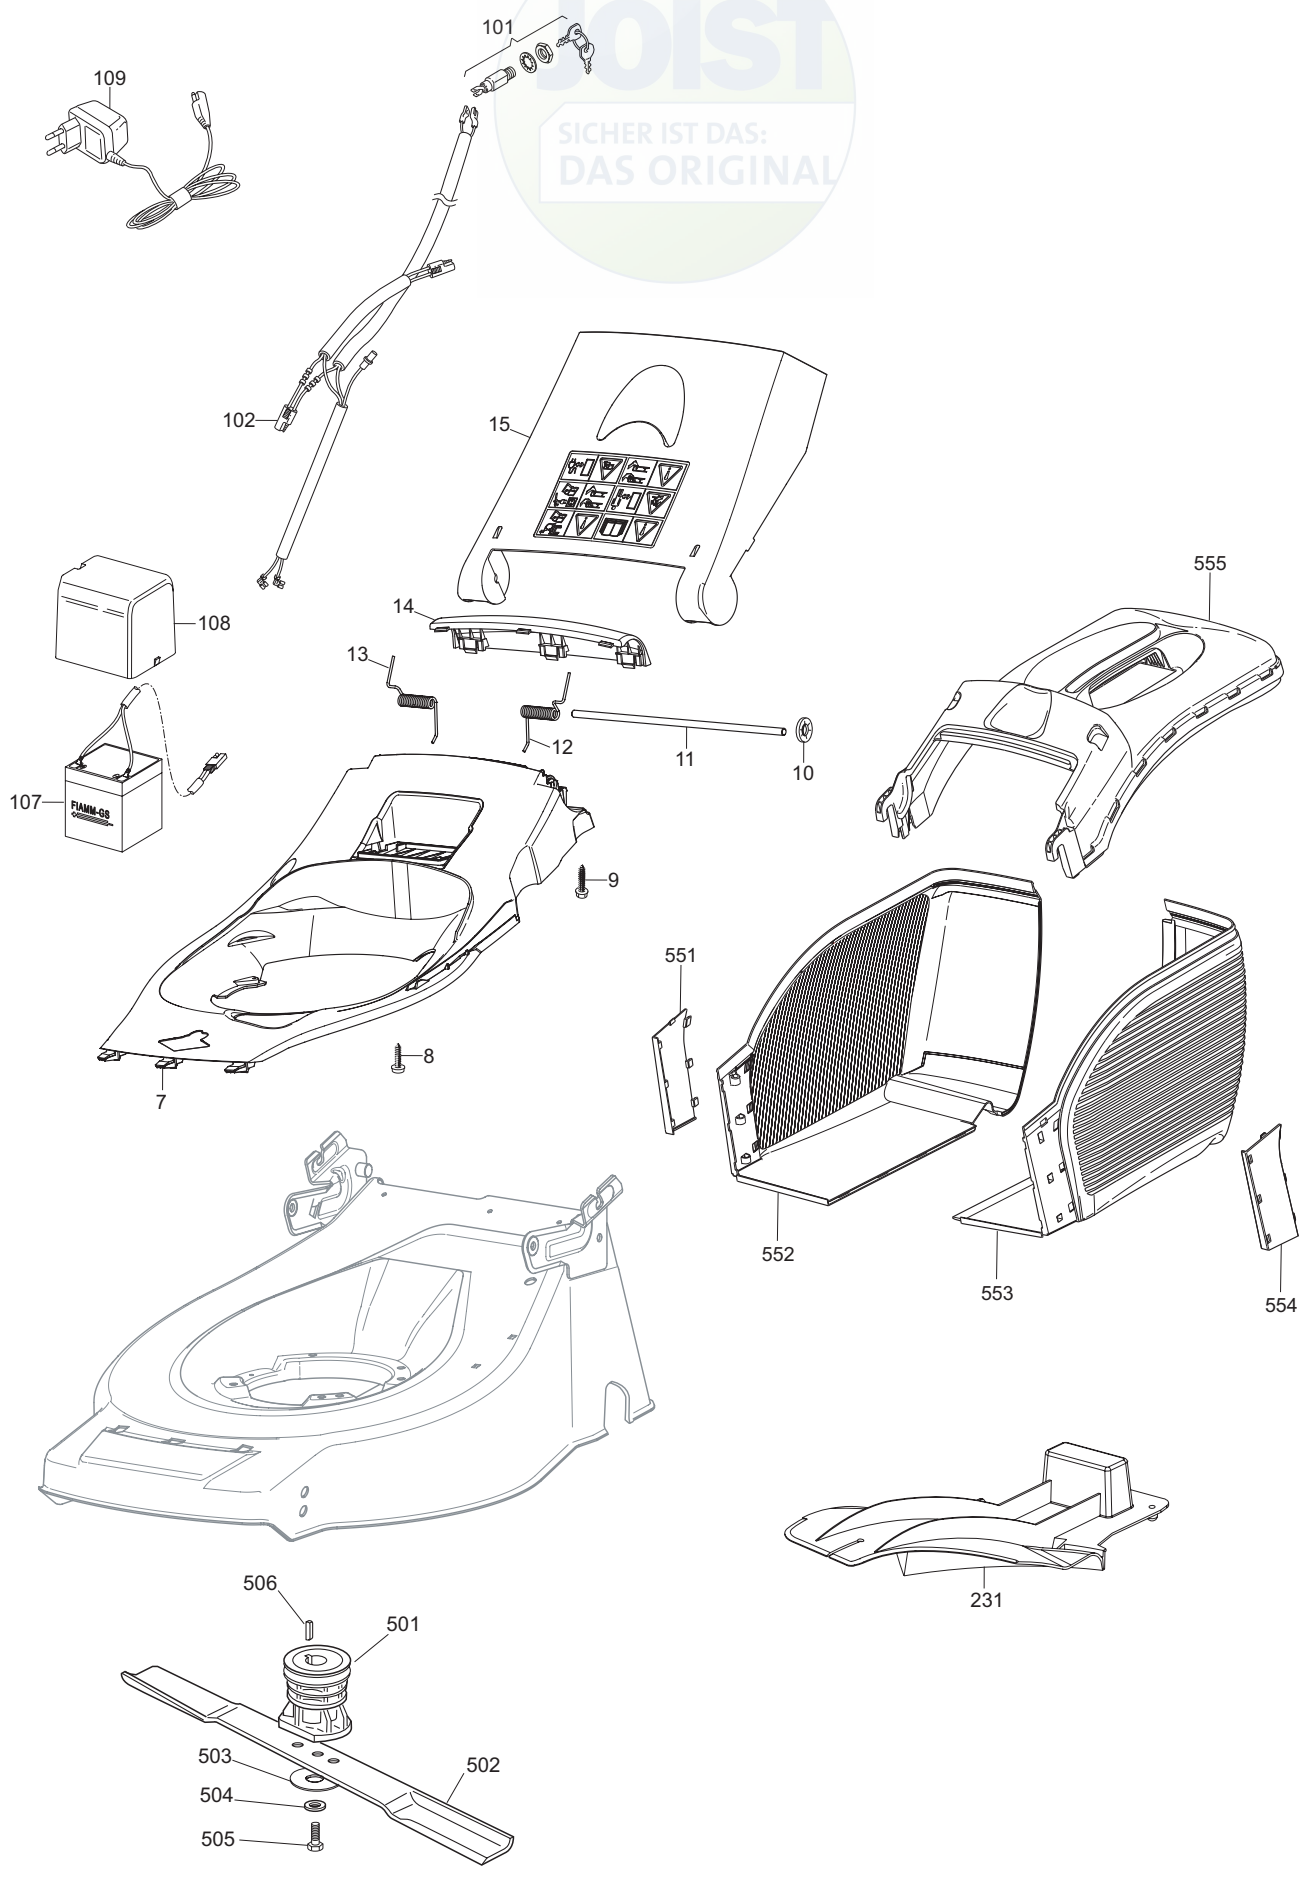

JOIST
SICHER IST DAS ORIGINAL

B105

Ausgabe Issue 2006- 1		Bild Nr Picture No B105		VARIOLUX 53 BC AE CHASSIE HOLM		VARIOLUX 53 BC AE CHASSIS HANDLE		Seite Page 54	
Pos. Fig.	Anzahl/Quantity				Artikel Nr. Part No	Bezeichnung	Description	Satz Kit	Anmerkung Notes
	1				1136-1754-01	Gehäuse.....	Deck.....		
	2	3			1136-0615-01	Schraube	Screw.....		
	3	1			1136-0645-01	Schutz	Protection		
	4	4			9847-8119-16	Schraube	Screw.....		
	5	2			1136-0682-01	Platte	Plate.....		
	6	1			1136-0665-01	Gummieinsatz.....	Rubber insert		
	16	2			1136-0061-01	Propfen.....	Cap.....		
	17	1			1136-1761-01	Holm- Unterteil	Handle- lower		
	18	1			1136-1765-01	Holmrohr	Handle tube		
	19	1			1136-1763-01	Holm- Oberteil	Handle- upper.....		
	20	1			1136-1716-01	Handgriff	Handgrip		
	21	2			1136-1733-01	Bolzen.....	Pin		
	22	2			9675-0012-02	Verriegelungsscheibe	Locking washer		
	23	4			1136-1755-01	Hebel	Handle lever		
	24	4			1136-1738-01	Scheibe.....	Washer.....		
	25	4			1136-0309-01	Scheibe.....	Washer.....		
	26	4			1136-1721-01	Schloßrad	Locking knob		
	27	4			9799-0831-02	Mutter	Nut		
	28	2			1136-1746-01	Gummistopfen.....	Cap.....		
	29	2			1136-1709-01	Ringmutter	Ring nut		
	30	2			1136-1708-01	Griff	Knob		
X	31	2			1136-1982-01	Schraube	Screw.....		
	32	1			1136-1720-01	Griff- untere	Knob- lower.....		
	33	1			1136-1719-01	Griff- obere	Knob- upper		
	34	1			1136-1762-01	Holmrohr	Handle tube		
	35	2			9997-0830-16	Schraube	Screw.....	L = 30 mm	
	36	2			9739-0831-22	Mutter	Nut		
	37	1			9997-0860-16	Schraube	Screw.....	L = 60 mm	
	38	1			9699-0090-02	Scheibe.....	Flat washer.....		
	39	1			9747-0831-02	Mutter.....	Lock nut.....		
	40	2			1136-1722-01	Seilführer.....	Guide spring		
	41	1			1136-1752-01	Motorbremsdraht	Engine brake cable		
	42	1			1136-1343-01	Seilöse	Rope guide.....		
	43	1			9747-0531-02	Mutter	Nut		
	45	1			9699-0028-02	Scheibe.....	Flat washer.....		
	46	1			1136-1680-01	Schraube	Screw.....		
	47	1			1136-1747-01	Deckel.....	Cap.....		
X	51	6			1136-1982-01	Schraube	Screw.....		
	52	1			1136-1710-01	Schutz	Protection		
	53	1			1136-1743-01	Stütz	Support.....		
	54	2			1136-1744-01	Stütz	Support.....		
	55	4			9836-9116-12	Schraube	Screw.....		
	56	1			1136-1717-01	Regulierbügel	Control lever		
	57	1			1136-1712-01	Schutz	Protection		
	58	2			1136-1692-01	Deckel.....	Cap.....		
	59	2			1136-1734-01	Deckel.....	Cover plate.....		
	60	1			1136-1718-01	Regulierbügel	Control lever		
	63	1			1136-1742-01	Stütz	Support.....		
	103	1			1136-1715-01	Schutz	Protection		
	104	1			1136-1711-01	Schutz	Protection		
	105	2			1136-1692-01	Deckel.....	Cap.....		
X	106	4			1136-1982-01	Schraube	Screw.....		
	111	1			1136-1768-01	Schraubensatz.....	Screw set		