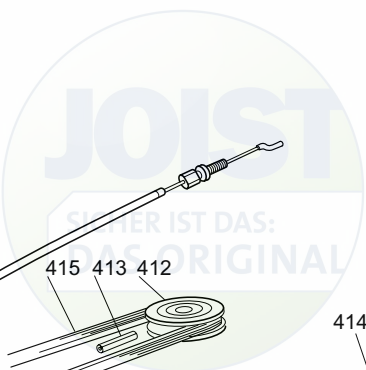

Ausgabe Issue 2006- 1		Bild Nr Picture No B103		VARIOLUX 53 BCAE RADAUFHÄNGUNG GETRIEBE		VARIOLUX 53 BCAE WHEEL SUSPENSION TRANSMISSION		Seite Page 58	
Pos. Fig.	Anzahl/Quantity				Artikel Nr. Part No	Bezeichnung	Description	Satz Kit	Anmerkung Notes
251	2				1136-1701-01	Radkappe- grau	Hub cap- grey		
252	4				9747-0831-02	Mutter	Lock nut		
253	2				9699-0090-02	Scheibe	Flat washer		
254	8				1136-0655-01	Kugellager	Ball bearing		
255	2				1136-1520-01	Rad	Wheel		
256	1				1136-0712-01	Vorderradachse	Front wheel axle		
257	2				1136-0009-01	Schließplatte	Lock plate		
258	1				1136-1758-01	Höhenverstellstange	Height adjust rod		
259	1				1136-0658-01	Distanzring	Spacer		
260	1				9675-0009-02	Verriegelungsscheibe	Starlock		
261	1				1136-0006-01	Federscheibe	Elastic washer		
262	1				1136-1757-01	Halter	Attachment		
263	2				1136-0772-01	Rad	Wheel		
264	2				1136-1702-01	Radkappe- grau	Hub cap- grey		
265	2				1136-0006-01	Federscheibe	Elastic washer		
266	2				1136-0609-01	Elastische Scheibe	Elastic washer		
269	1				1136-1732-01	Schulterschraube	Shoulder bolt		
271	1				1136-1756-01	Höhenverstellhebel	Height adjust lever		
273	1				1136-0089-01	Scheibe	Washer		
274	1				1136-1740-01	Sektor	Height adjust sector		
275	1				9739-0831-22	Mutter	Nut		
276	1				1136-1693-01	Deckel	Cover		
277	2				9898-0616-16	Schraube	Screw		
278	2				9739-0631-22	Mutter	Nut		
401	2				1136-0653-01	Kranz	Ring gear		
402	1				1136-0690-01	Radschutz- links	Wheel protection- LH		
403	4				9650-0012-04	Seegersicherung	Circlip		
404	1				1136-0685-01	Ritzel- links	Pinion- LH		
405	2				1136-0632-01	Lager	Bearing		
406	1				1136-0689-01	Radschutz- rechts	Wheel protection- RH		
407	1				1136-0713-01	Hinterradachse	Rear wheel axle		
408	1				1136-0684-01	Ritzel- rechts	Pinion- RH		
410	1				1136-1748-01	Kupplungsdraht	Clutch cable		
411	1				1136-1456-01	Getriebe Kpl (schw)	Gearbox assy (black)		
412	1				1136-0692-01	Riemenscheibe	Pulley		
413	1				1136-0612-01	Stift	Pin		
414	1				1136-1454-01	Verstellstange	Adjustment rod		
415	1				1111-9746-01	Riemen	Belt		
416	2				1136-0697-01	Stift	Pin		
417	1				1136-0638-01	Buchse	Bush		
418	1				1136-0668-01	Feder	Spring		
419	1				1136-0091-01	Scheibe	Washer		
420	1				9747-0631-02	Mutter	Lock nut		
421	1				1136-0081-01	Nabenkapsel	Hub cap