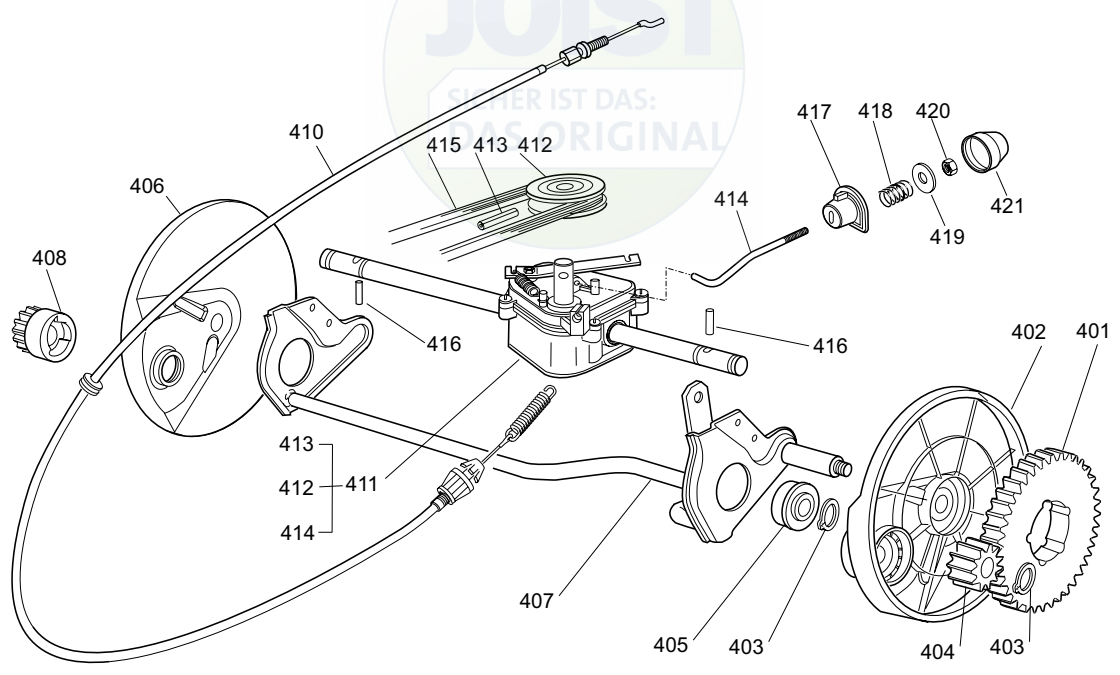

Ausgabe Issue 2006- 1		Bild Nr Picture No B103		VARIOLUX 53 BCAE RADAUFHÄNGUNG GETRIEBE		VARIOLUX 53 BCAE WHEEL SUSPENSION TRANSMISSION		Seite Page 58	
Pos. Fig.	Anzahl/Quantity				Artikel Nr. Part No	Bezeichnung	Description	Satz Kit	Anmerkung Notes
251	2				1136-1701-01	Radkappe- grau	Hub cap- grey		
252	4				9747-0831-02	Mutter	Lock nut		
253	2				9699-0090-02	Scheibe	Flat washer		
254	8				1136-0655-01	Kugellager	Ball bearing		
255	2				1136-1520-01	Rad	Wheel		
256	1				1136-0712-01	Vorderradachse	Front wheel axle		
257	2				1136-0009-01	Schließplatte	Lock plate		
258	1				1136-1758-01	Höhenverstellstange	Height adjust rod		
259	1				1136-0658-01	Distanzring	Spacer		
260	1				9675-0009-02	Verriegelungsscheibe	Starlock		
261	1				1136-0006-01	Federscheibe	Elastic washer		
262	1				1136-1757-01	Halter	Attachment		
263	2				1136-0772-01	Rad	Wheel		
264	2				1136-1702-01	Radkappe- grau	Hub cap- grey		
265	2				1136-0006-01	Federscheibe	Elastic washer		
266	2				1136-0609-01	Elastische Scheibe	Elastic washer		
269	1				1136-1732-01	Schulterschraube	Shoulder bolt		
271	1				1136-1756-01	Höhenverstellhebel	Height adjust lever		
273	1				1136-0089-01	Scheibe	Washer		
274	1				1136-1740-01	Sektor	Height adjust sector		
275	1				9739-0831-22	Mutter	Nut		
276	1				1136-1693-01	Deckel	Cover		
277	2				9898-0616-16	Schraube	Screw		
278	2				9739-0631-22	Mutter	Nut		
401	2				1136-0653-01	Kranz	Ring gear		
402	1				1136-0690-01	Radschutz- links	Wheel protection- LH		
403	4				9650-0012-04	Seegersicherung	Circlip		
404	1				1136-0685-01	Ritzel- links	Pinion- LH		
405	2				1136-0632-01	Lager	Bearing		
406	1				1136-0689-01	Radschutz- rechts	Wheel protection- RH		
407	1				1136-0713-01	Hinterradachse	Rear wheel axle		
408	1				1136-0684-01	Ritzel- rechts	Pinion- RH		
410	1				1136-1748-01	Kupplungsdraht	Clutch cable		
411	1				1136-1456-01	Getriebe Kpl (schw)	Gearbox assy (black)		
412	1				1136-0692-01	Riemenscheibe	Pulley		
413	1				1136-0612-01	Stift	Pin		
414	1				1136-1454-01	Verstellstange	Adjustment rod		
415	1				1111-9746-01	Riemen	Belt		
416	2				1136-0697-01	Stift	Pin		
417	1				1136-0638-01	Buchse	Bush		
418	1				1136-0668-01	Feder	Spring		
419	1				1136-0091-01	Scheibe	Washer		
420	1				9747-0631-02	Mutter	Lock nut		
421	1				1136-0081-01	Nabenkapsel	Hub cap