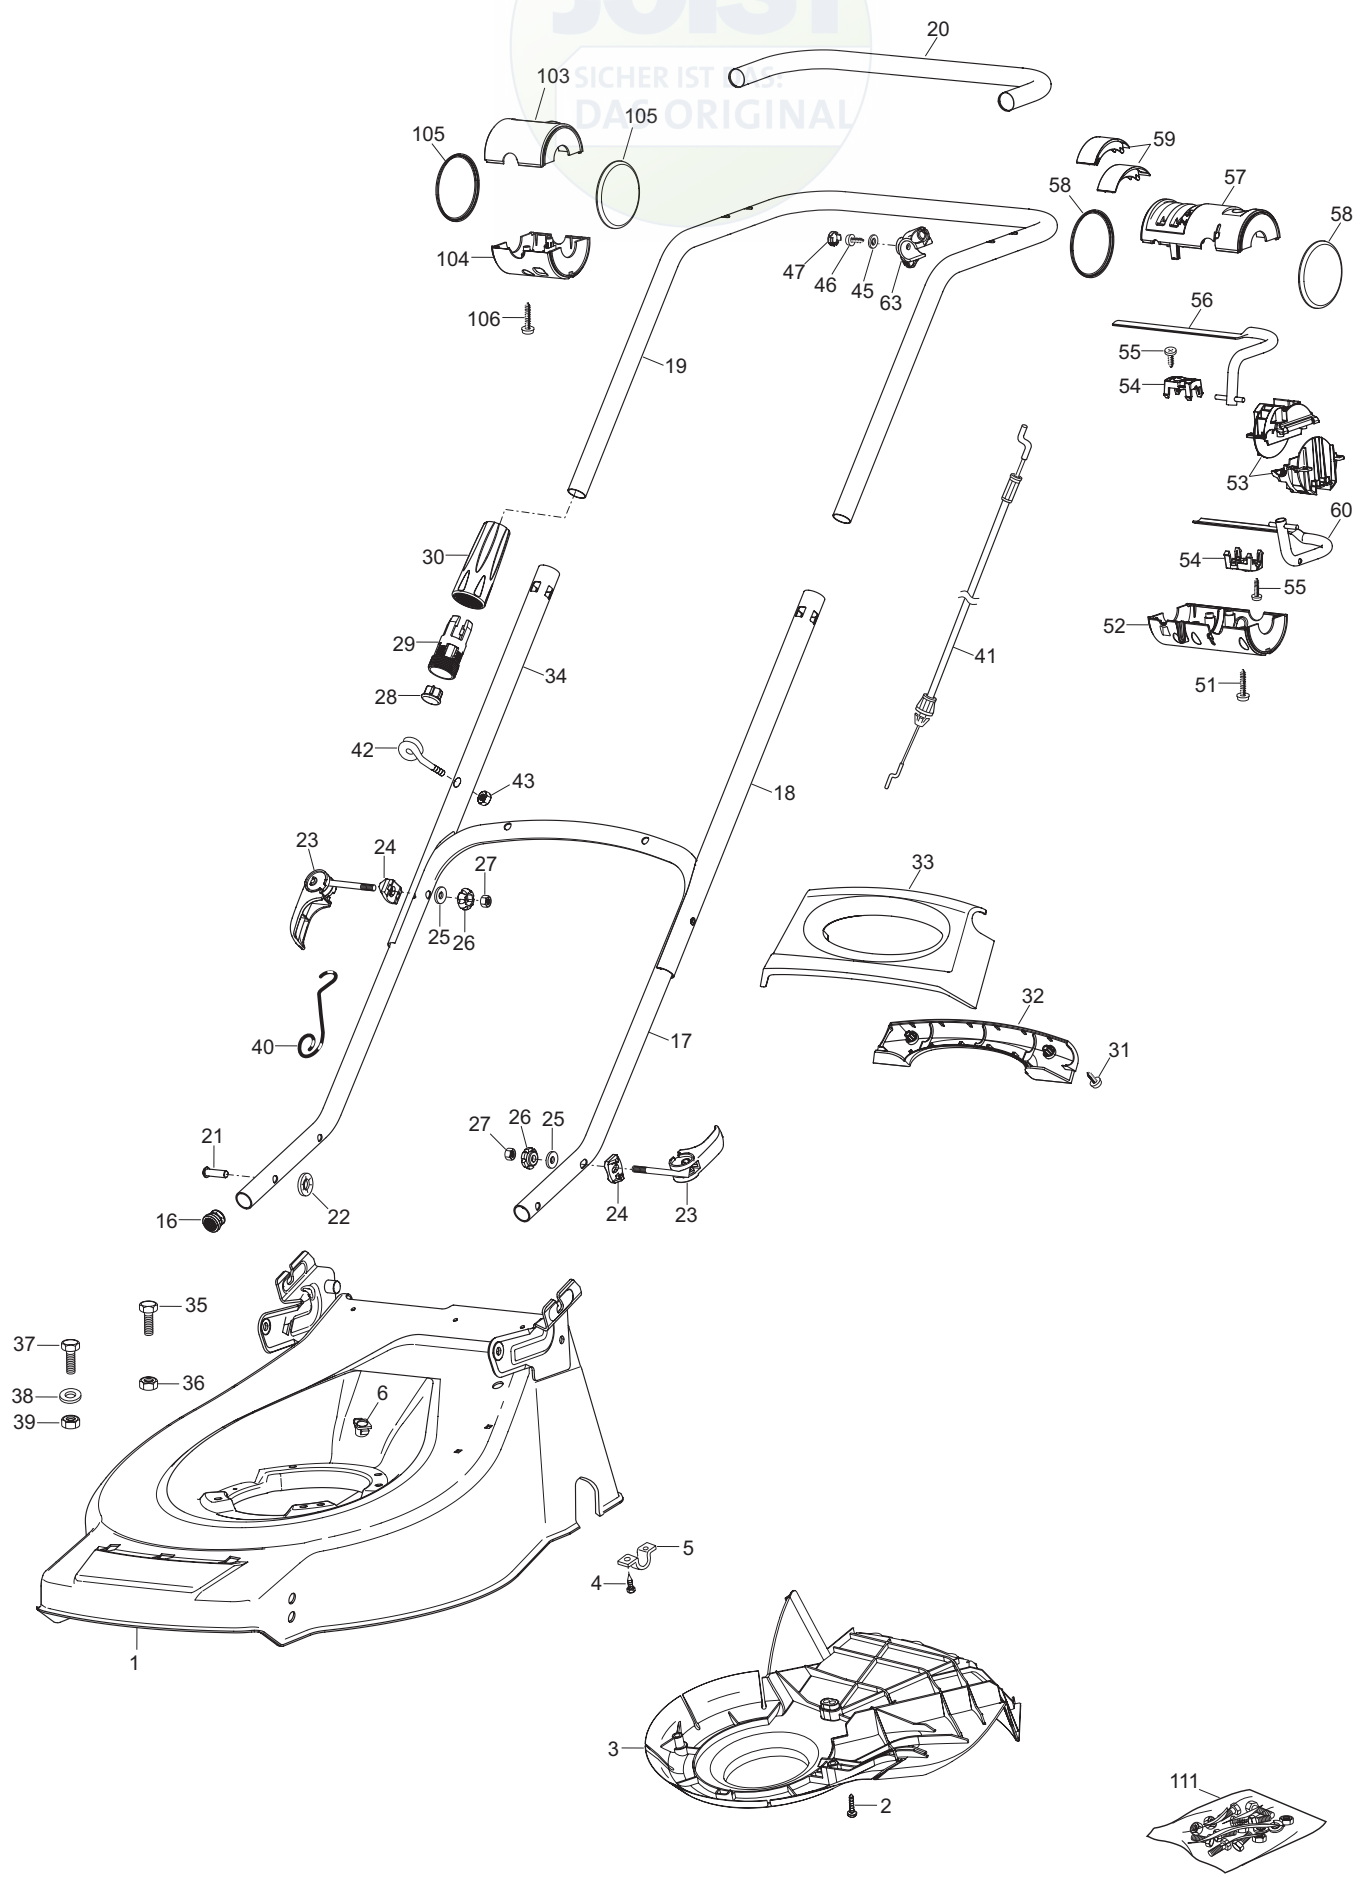

JOIST
SICHER IST DAS ORIGINAL

B105

Ausgabe Issue 2006- 1		Bild Nr Picture No B105		VARIOLUX 53 BC AE CHASSIE HOLM		VARIOLUX 53 BC AE CHASSIS HANDLE		Seite Page 54	
Pos. Fig.	Anzahl/Quantity				Artikel Nr. Part No	Bezeichnung	Description	Satz Kit	Anmerkung Notes
	1				1136-1754-01	Gehäuse.....	Deck.....		
	2	3			1136-0615-01	Schraube	Screw.....		
	3	1			1136-0645-01	Schutz	Protection		
	4	4			9847-8119-16	Schraube	Screw.....		
	5	2			1136-0682-01	Platte	Plate.....		
	6	1			1136-0665-01	Gummieinsatz.....	Rubber insert		
	16	2			1136-0061-01	Propfen.....	Cap.....		
	17	1			1136-1761-01	Holm- Unterteil	Handle- lower		
	18	1			1136-1765-01	Holmrohr	Handle tube		
	19	1			1136-1763-01	Holm- Oberteil	Handle- upper.....		
	20	1			1136-1716-01	Handgriff	Handgrip		
	21	2			1136-1733-01	Bolzen.....	Pin		
	22	2			9675-0012-02	Verriegelungsscheibe	Locking washer		
	23	4			1136-1755-01	Hebel	Handle lever		
	24	4			1136-1738-01	Scheibe.....	Washer.....		
	25	4			1136-0309-01	Scheibe.....	Washer.....		
	26	4			1136-1721-01	Schloßrad	Locking knob		
	27	4			9799-0831-02	Mutter	Nut		
	28	2			1136-1746-01	Gummistopfen.....	Cap.....		
	29	2			1136-1709-01	Ringmutter	Ring nut		
	30	2			1136-1708-01	Griff	Knob		
X	31	2			1136-1982-01	Schraube	Screw.....		
	32	1			1136-1720-01	Griff- untere	Knob- lower.....		
	33	1			1136-1719-01	Griff- obere	Knob- upper		
	34	1			1136-1762-01	Holmrohr	Handle tube		
	35	2			9997-0830-16	Schraube	Screw.....	L = 30 mm	
	36	2			9739-0831-22	Mutter	Nut		
	37	1			9997-0860-16	Schraube	Screw.....	L = 60 mm	
	38	1			9699-0090-02	Scheibe.....	Flat washer.....		
	39	1			9747-0831-02	Mutter.....	Lock nut.....		
	40	2			1136-1722-01	Seilführer.....	Guide spring		
	41	1			1136-1752-01	Motorbremsdraht	Engine brake cable		
	42	1			1136-1343-01	Seilöse	Rope guide.....		
	43	1			9747-0531-02	Mutter	Nut		
	45	1			9699-0028-02	Scheibe.....	Flat washer.....		
	46	1			1136-1680-01	Schraube	Screw.....		
	47	1			1136-1747-01	Deckel.....	Cap.....		
X	51	6			1136-1982-01	Schraube	Screw.....		
	52	1			1136-1710-01	Schutz	Protection		
	53	1			1136-1743-01	Stütz	Support.....		
	54	2			1136-1744-01	Stütz	Support.....		
	55	4			9836-9116-12	Schraube	Screw.....		
	56	1			1136-1717-01	Regulierbügel	Control lever		
	57	1			1136-1712-01	Schutz	Protection		
	58	2			1136-1692-01	Deckel.....	Cap.....		
	59	2			1136-1734-01	Deckel.....	Cover plate.....		
	60	1			1136-1718-01	Regulierbügel	Control lever		
	63	1			1136-1742-01	Stütz	Support.....		
	103	1			1136-1715-01	Schutz	Protection		
	104	1			1136-1711-01	Schutz	Protection		
	105	2			1136-1692-01	Deckel.....	Cap.....		
X	106	4			1136-1982-01	Schraube	Screw.....		
	111	1			1136-1768-01	Schraubensatz.....	Screw set		