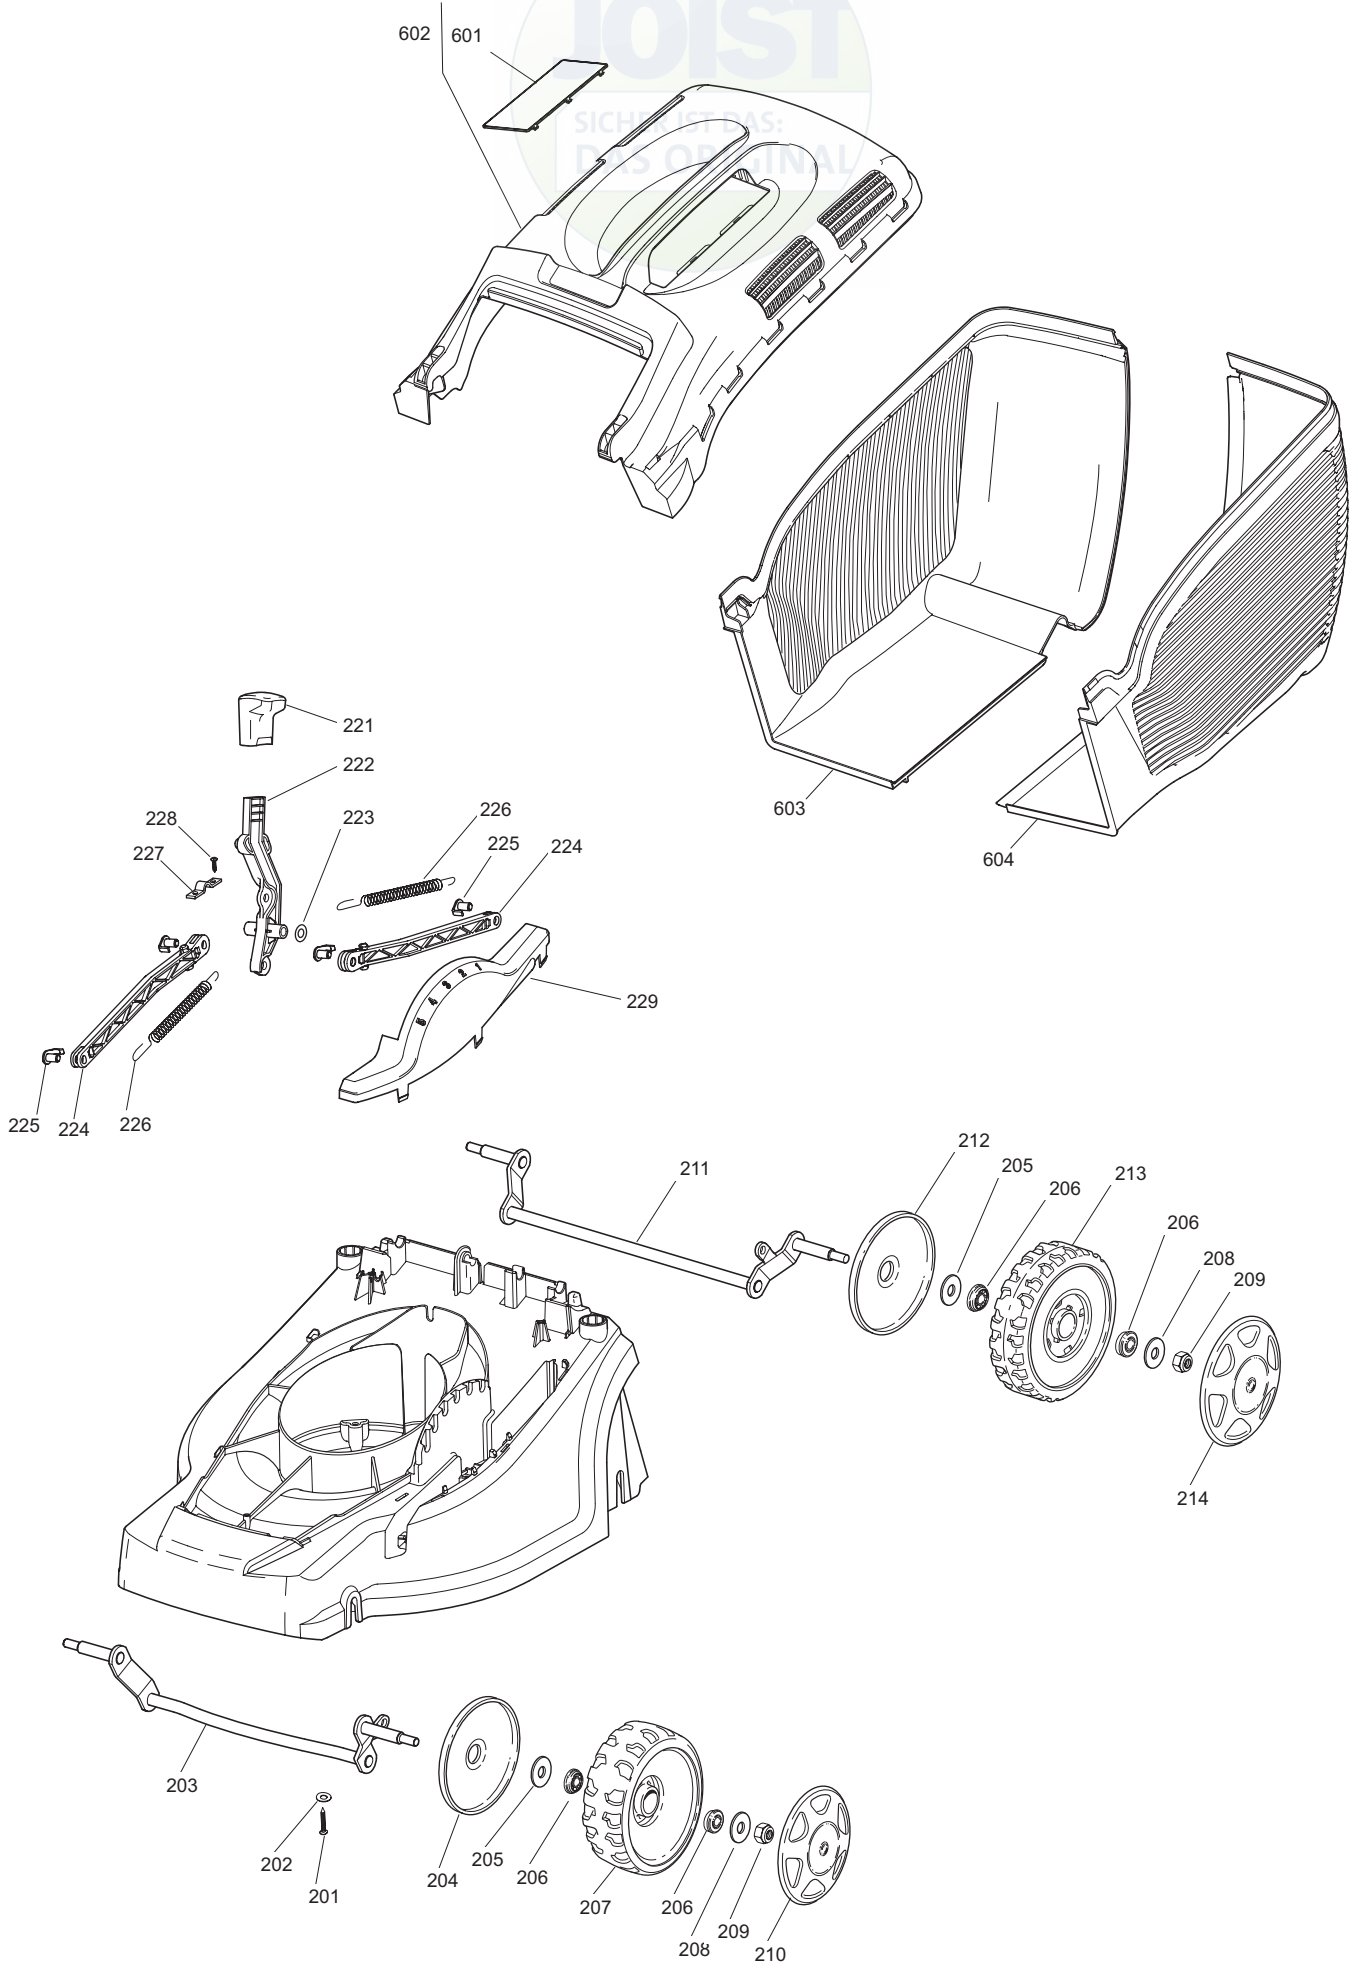

Ausgabe Issue 2007- 1		Bild Nr Picture No B116		VARIOLUX 41 E CHASSIE HOLM		VARIOLUX 41 E CHASSIS HANDLE		Seite Page 30	
Pos. Fig.	Anzahl/Quantity			Artikel Nr. Part No	Bezeichnung	Description	Satz Kit	Anmerkung Notes	
1	1			22066715/0	Chassie- grau	Chassis- grey			
2	2			12728691/0	Schraube	Screw			
3	1			22608535/0	Platte	Plate			
4	1			22450423/0	Feder	Spring			
6	1			81000463/0	Prallblech- rot	Stone guard- red			
7	2			12728450/0	Schraube	Screw			
8	1			81006662/0	Holm- Unterteil	Handle- lower			
9	2			12293200/0	Mutter	Nut			
10	2			22399816/0	Schloßrad	Locking knob			
11	2			25670011/0	Scheibe	Washer			
12	2			22680011/0	Scheibe	Washer			
13	2			81003250/0	Sperrhebel	Handle block lever			
14	2			81006663/0	Holm- mittlere	Handle- intermed			
15	2			22820066/0	Propfen	Cap			
16	2			22245061/0	Ringmutter- innere	Ring nut- internal			
17	2			22245060/0	Ringmutter- äußere	Ring nut- external			
18	1			81006665/0	Holm- Oberteil	Handle- upper			
19	1			22291057/0	Handgriff	Handgrip			
20	4			12728684/0	Schraube	Screw			
21	1			22393617/0	Holmdeckel- untere	Handle cover- lower			
22	1			22393616/0	Holmdeckel- obere	Handle cover- upper			
23	2			12728703/0	Schraube	Screw			
24	1			81600507/0	Schalter	Dead hand switch		CE	
24	1			81600508/0	Schalter	Dead hand switch		die Schweiz	
25	1			22195101/4	Zugentlaster	Fairlead			
26	2			22192000/1	Kabelhalter	Anchor clamp			
30	2			12728685/0	Schraube	Screw			
31	3			12728691/0	Schraube	Screw			
32	1			22109725/0	Deckel	Cover			
33	1			22055110/0	Motordeckel	Motor cover			
35	1			81008675/0	Schraubensatz	Screw set			
51	1			18563625/0	Motor	El. motor		Inkl. 52	
52	1			18222050/0	• Kondensator	• Capacitor		18 uF	
53	4			12735410/0	Schraube	Screw			
71	1			22465602/0	Messerhalter	Blade holder			
72	1			1111- 9762- 01	Messer	Blade			
73	1			81004352/0	Schraube	Screw			