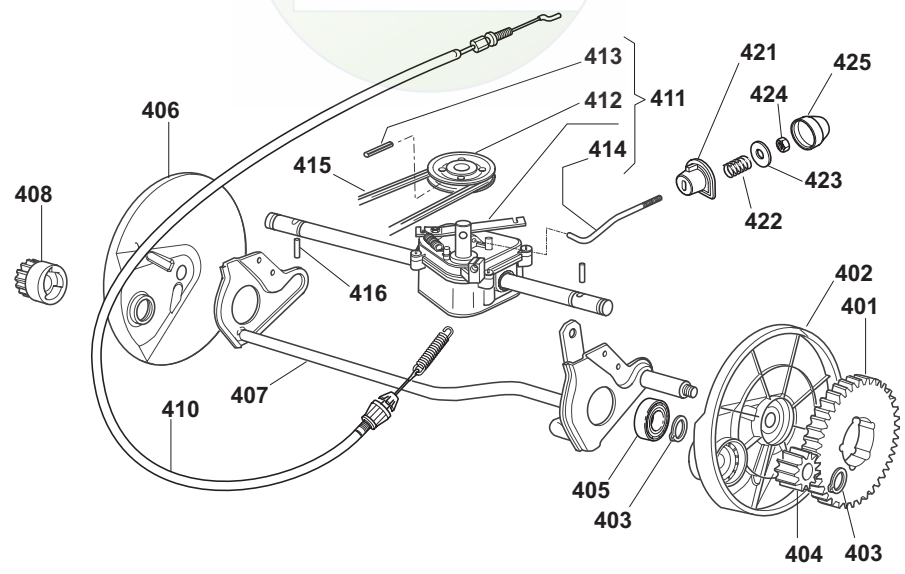

410	FRANCE REDUCTEURS	410	BI. CI. DI.