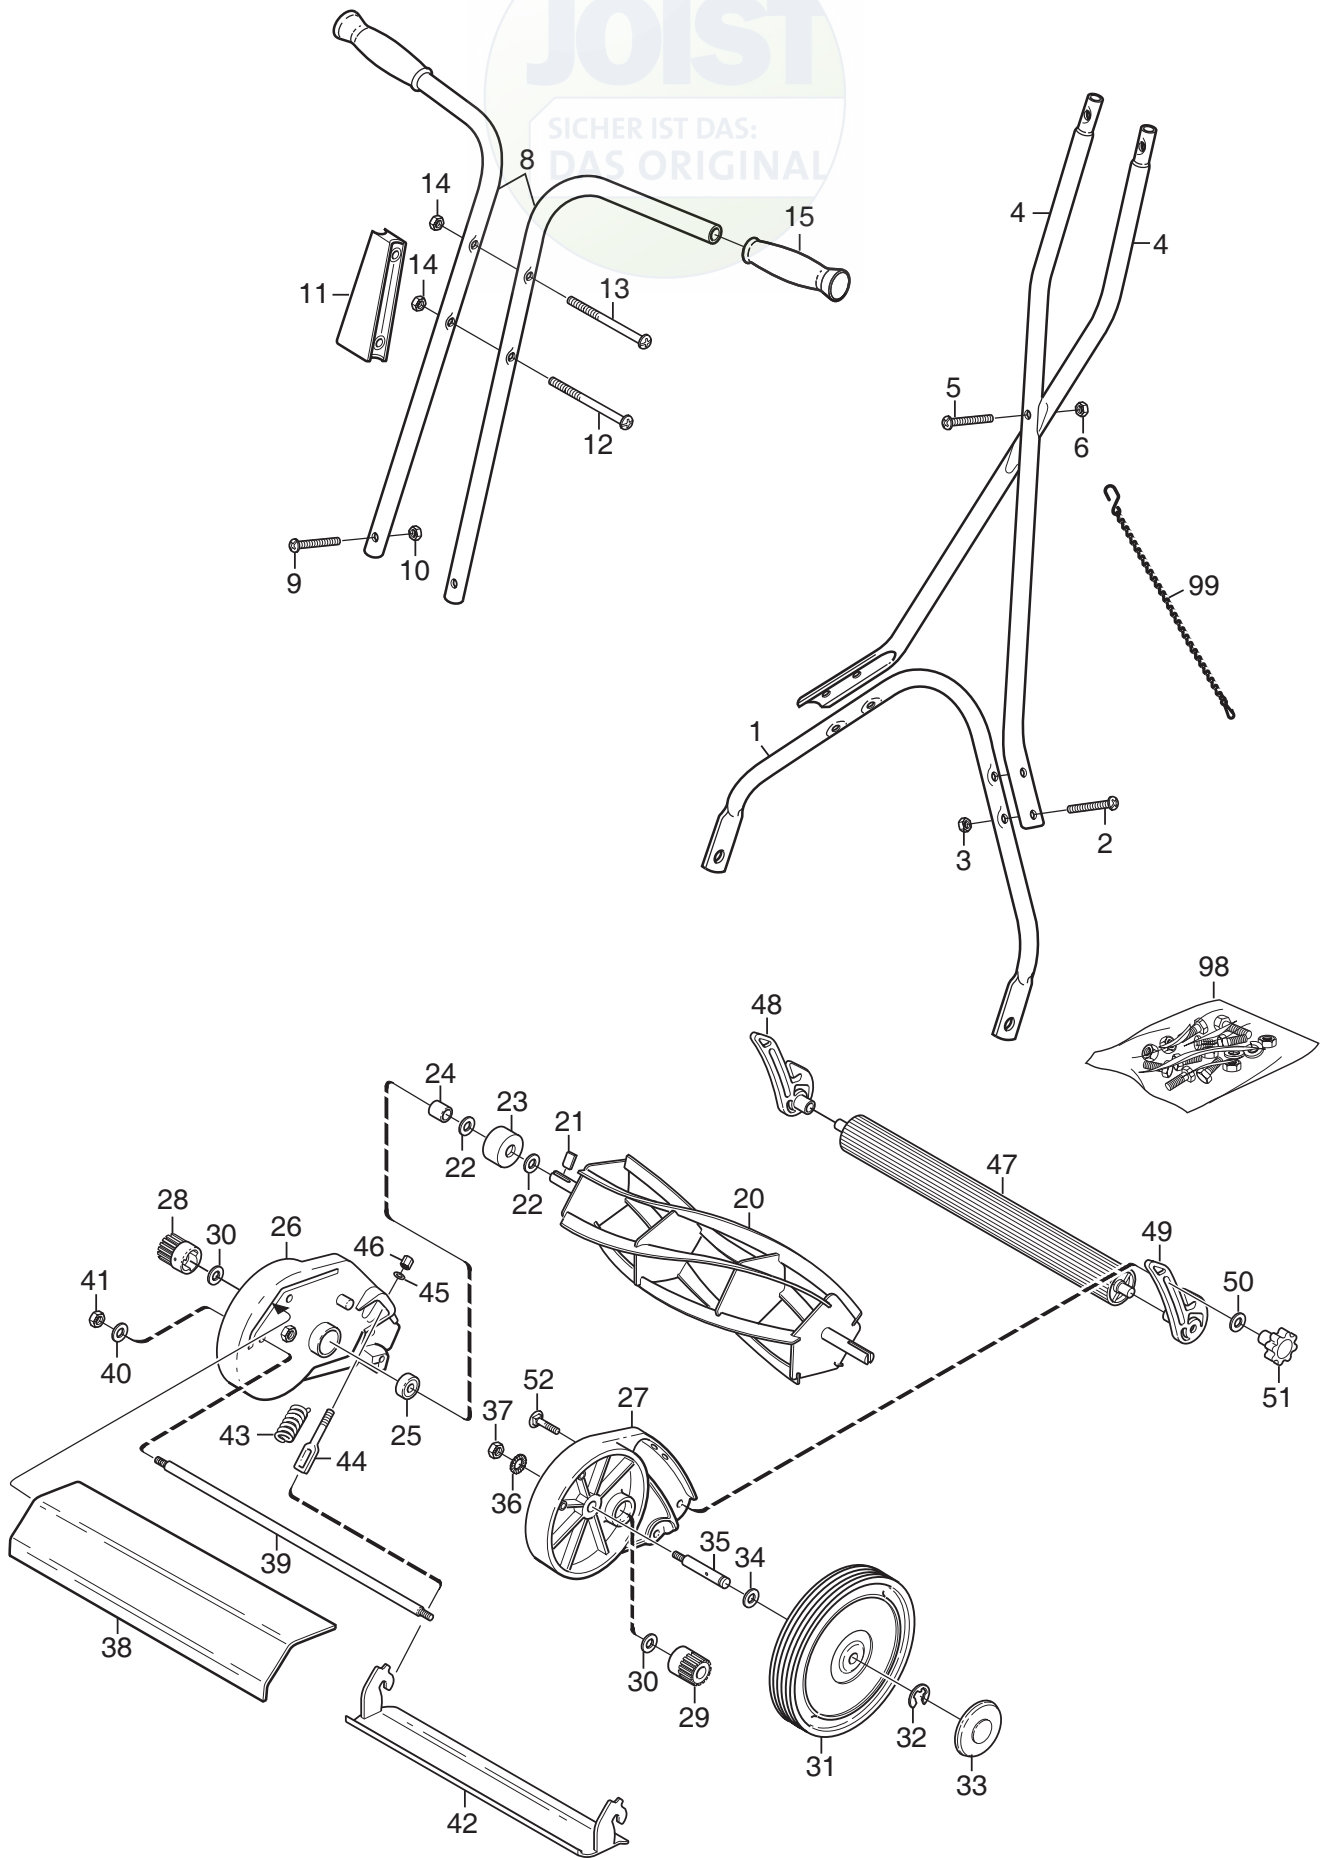

# JOIST

SICHER IST DAS:  
DAS ORIGINAL

B101

Ausgabe Issue 2006- 1		Bild Nr Picture No B101		VARIOLUX 38 H Alu		VARIOLUX 38 H Alu		Seite Page 20	
Pos. Fig.	Anzahl/Quantity			Artikel Nr. Part No	Bezeichnung	Description	Satz Kit	Anmerkung Notes	
1	1			1122-0328-01	Stiel- Unterteil .....	Handle- lower part .....			
2	4			9865-0630-16	Schraube .....	Screw .....			
3	4			9799-0631-02	Mutter .....	Nut .....			
4	2			1122-0335-01	Lenkrohr- mittlere .....	Handle tube- middle .....			
5	1			9865-0640-16	Schraube .....	Screw .....			
6	1			9799-0631-02	Mutter .....	Nut .....			
8	2			1122-0336-01	Stiel- Oberteil .....	Handle- upper part .....			
9	2			9865-0630-16	Schraube .....	Screw .....			
10	2			9799-0631-02	Mutter .....	Nut .....			
11	1			1122-0337-01	Distanz .....	Handle spacer .....			
12	1			1122-0338-01	Schraube .....	Screw .....			
13	1			1122-0339-01	Schraube .....	Screw .....			
14	2			9799-0631-02	Mutter .....	Nut .....			
15	2			1122-0340-01	Griff .....	Handle grip .....			
20	1			1122-0302-01	Messerzylinder- schw. ....	Cylinder- black .....			
21	2			1122-0307-01	Mitnehmer .....	Drive key .....			
22	4			1122-0334-01	Scheibe .....	Washer .....			
23	2			1122-0303-01	Wickelschutz .....	Guard .....			
24	2			1122-0304-01	Distanzhülse .....	Spacer .....			
25	2			1122-0311-01	Kugellager .....	Ball bearing .....			
26	1			1122-0309-02	Giebel R- rot .....	Flange RH- red .....			
27	1			1122-0308-02	Giebel L- rot .....	Flange LH- red .....			
28	1			1122-0306-01	Ritzel- rechts .....	Gear- RH .....			
29	1			1122-0305-01	Ritzel- links .....	Gear- LH .....			
30	2			1122-0312-01	Scheibe .....	Washer .....			
31	2			1122-0314-01	Reifen + Felge Kpl. ....	Tyre + rim assy .....			
32	2			1122-0315-01	Sicherungsring .....	Lock ring .....			
33	2			1122-0316-01	Radkappe .....	Hub cap .....			
34	2			1122-0312-01	Scheibe .....	Washer .....			
35	2			1122-0310-01	Laufgradachse .....	Wheel axle .....			
36	2			9678-0011-02	Verriegelungsscheibe .....	Lock washer .....			
37	2			9799-1031-02	Mutter .....	Nut .....			
38	1			1122-0300-02	Vorderblech- rot .....	Front plate- red .....			
39	3			1122-0301-01	Verbindungsstange .....	Connection rod .....			
40	6			9683-0030-02	Scheibe .....	Lock washer .....			
41	6			9799-0831-02	Mutter .....	Nut .....			
42	1			1122-0318-02	Untermesser- rot .....	Lower blade- red .....			
43	2			1122-0320-01	Druckfeder .....	Compression spring .....			
44	2			1122-0319-01	Stellschraube .....	Adjust screw .....			
45	2			1122-0322-01	Scheibe .....	Washer .....			
46	2			1122-0321-01	Mutter .....	Nut- adjust screw .....			
47	1			1122-0324-01	Laufrollen .....	Roller .....			
48	1			1122-0323-02	Laufrollenarm- rechts .....	Roller holder- RH .....			
49	1			1122-0323-01	Laufrollenarm- links .....	Roller holder- LH .....			
50	2			1122-0322-01	Scheibe .....	Washer .....			
51	2			1122-0326-01	Höheneinstellrad .....	Height adjust knob .....			
52	2			1122-0327-01	Schraube .....	Screw .....			
98	1			1122-0341-01	Montagesatz .....	Assembly kit .....			
99	1			1129-0019-01	Kette- Grassammler .....	Chain- grass collector .....			