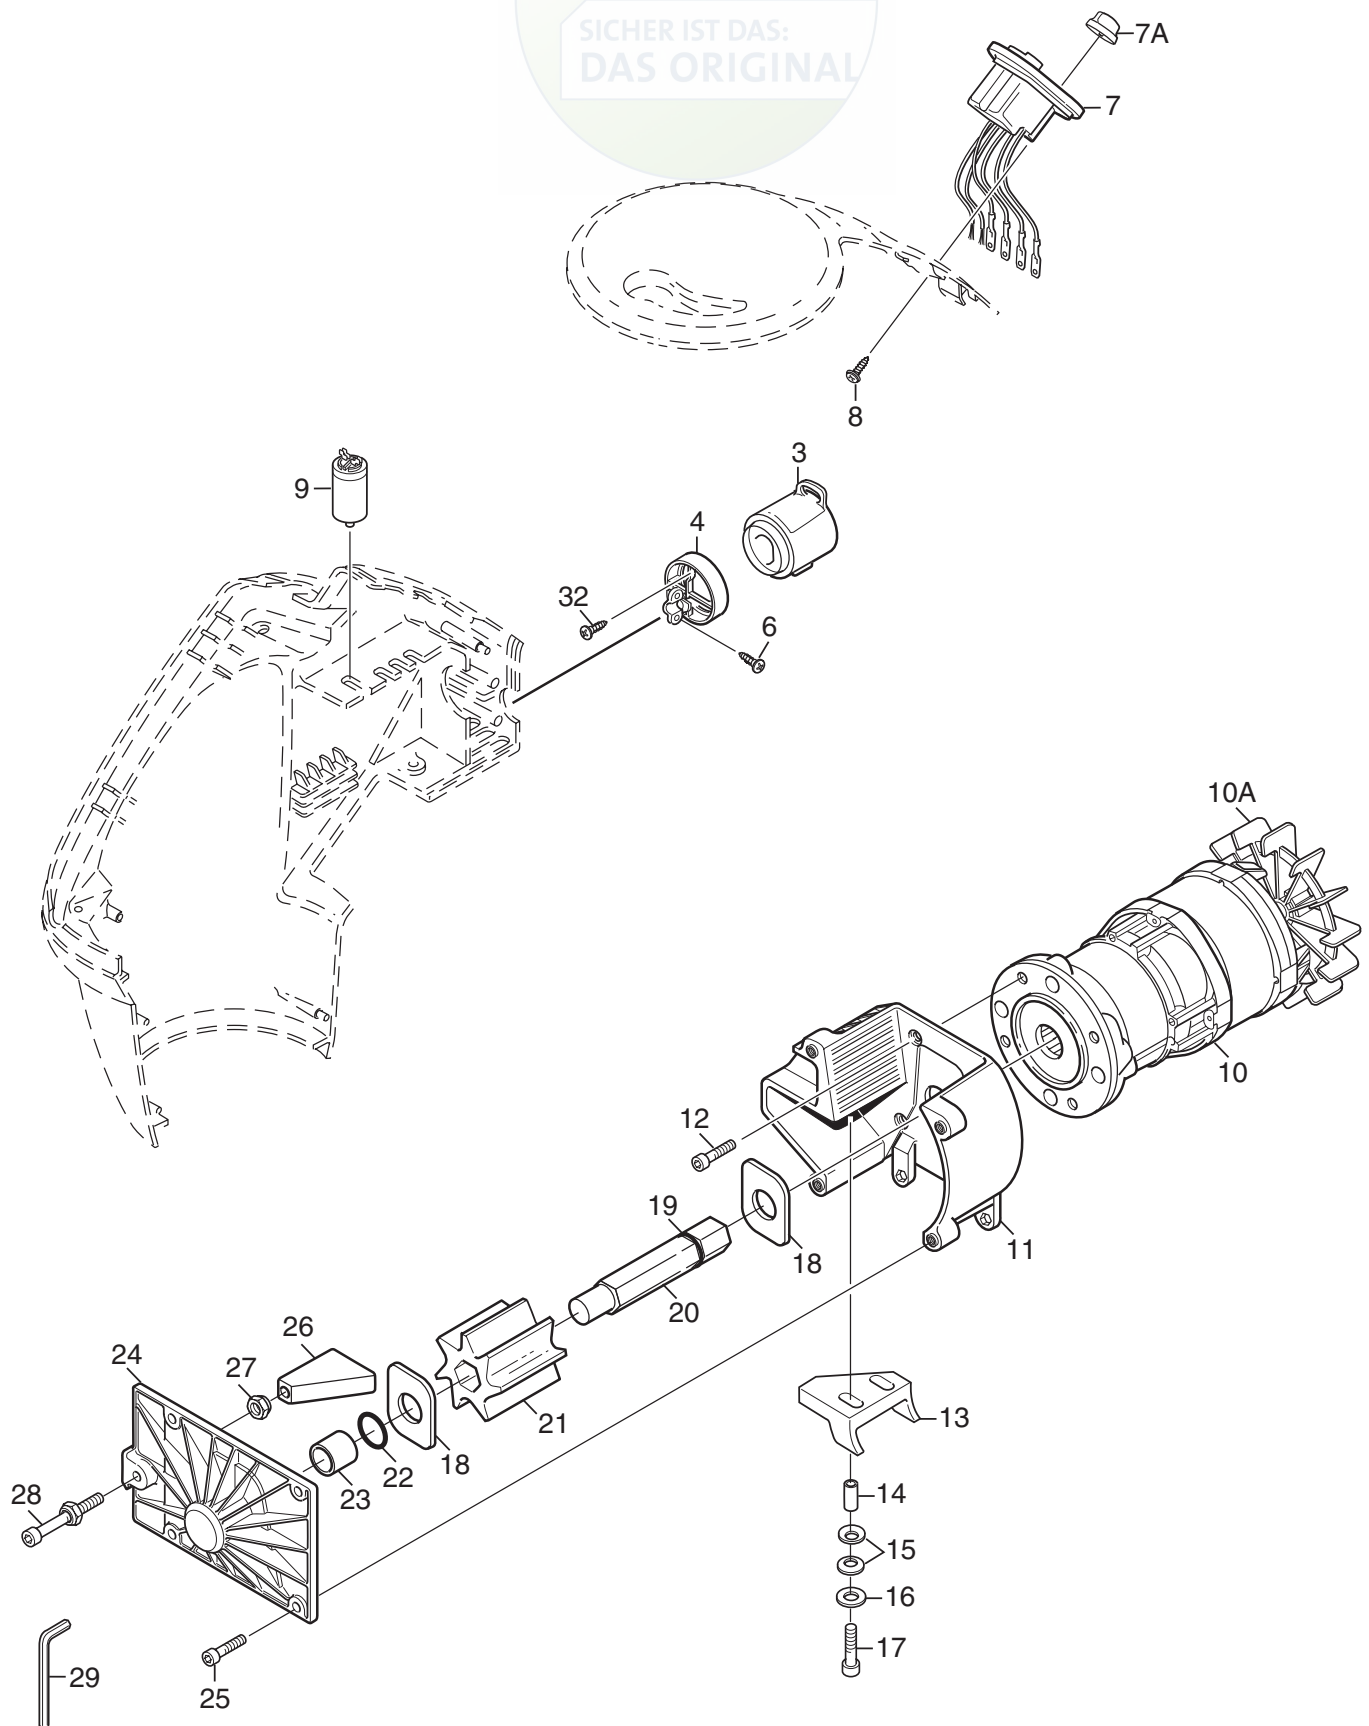

Ausgabe Issue 2003- 1		Bild Nr Picture No B075		VARIOLUX HÄCKSLER CHASSIE		VARIOLUX SHREDDER CHASSIS		Seite Page 100	
Pos. Fig.	Anzahl/Quantity				Artikel Nr. Part No	Bezeichnung	Description	Satz Kit	Anmerkung Notes
X	1	1			1717-0352-01	Beine- links	Leg- LH		
X	2	1			1717-0352-02	Beine- rechts.....	Leg- RH.....		
X	3B	2			1717-0373-01	Plastikpropfen	End cap		
X	4	1			1717-0354-01	Radachse.....	Wheel axle.....		
X	5	1			1717-0355-01	Rohr	Tube		
	6	4			9699-0035-02	Scheibe.....	Flat washer.....		
X	7	2			1717-0369-01	Raddeckel	Wheel cover		
X	8	4			1717-0350-01	Radbuchse.....	Wheel bush		
X	9	2			1717-0356-01	Radhülse	Wheel spacer		
X	10	2			1717-0347-01	Rad	Wheel		
	11	2			9747-0831-02	Mutter.....	Lock nut		
X	12	2			1717-0348-02	Radkappe- rot	Hub cap- red		
	13	4			9997-0840-16	Schraube	Screw.....		
	14	4			9699-0035-02	Scheibe.....	Flat washer.....		
X	15	1			1717-0357-01	Motorplatte.....	Motor plate		
	16	2			9997-0616-16	Schraube	Screw		
	18	2			9747-0631-02	Mutter	Lock nut		
	19	1			9997-0612-16	Schraube	Screw.....		
	20	1			9699-0060-02	Scheibe.....	Flat washer.....		
X	21	1			1717-0360-01	Motorhalterung- vorder	Motor bracket- front		
	22	2			9939-0820-16	Schraube	Screw		
X	24	1			1717-0364-01	Holm.....	Handle		
	25	2			9939-0835-16	Schraube	Screw		
	26	2			9699-0090-02	Scheibe.....	Flat washer.....		
X	27	2			1717-0365-01	Plastikscheibe.....	Plastic washer.....		
X	28	2			1717-0366-01	Isolierscheibe	Insulation washer		
X	29	2			1717-0367-01	Distanz.....	Spacer		
X	30	1			1717-0338-02	Gehäuse, links- rot.....	Housing, LH- red		
X	31	1			1717-0339-02	Gehäuse, rechts- rot	Housing, RH- red		
X	32	5			1717-0377-01	Schraube	Screw.....		
X	33	2			1717-0378-01	Schraube	Screw		
	34	2			9997-0612-16	Schraube	Screw		
	35	2			9699-0060-02	Scheibe.....	Flat washer.....		
X	36	1			1717-0340-02	Vordergehäuse- rot.....	Front cap- red		
X	37	4			1717-0377-01	Schraube	Screw		
	38	4			9699-0021-02	Scheibe.....	Washer		
X	39	1			1717-0370-01	Deckel.....	Cover		
X	40	1			1717-0342-01	Astführung- schwarz.....	Branch guide- black.....		
X	41	4			1717-0377-01	Schraube	Screw.....		
X	42	1			1717-0341-02	Paneldeckel- grau	Panel cap- grey		