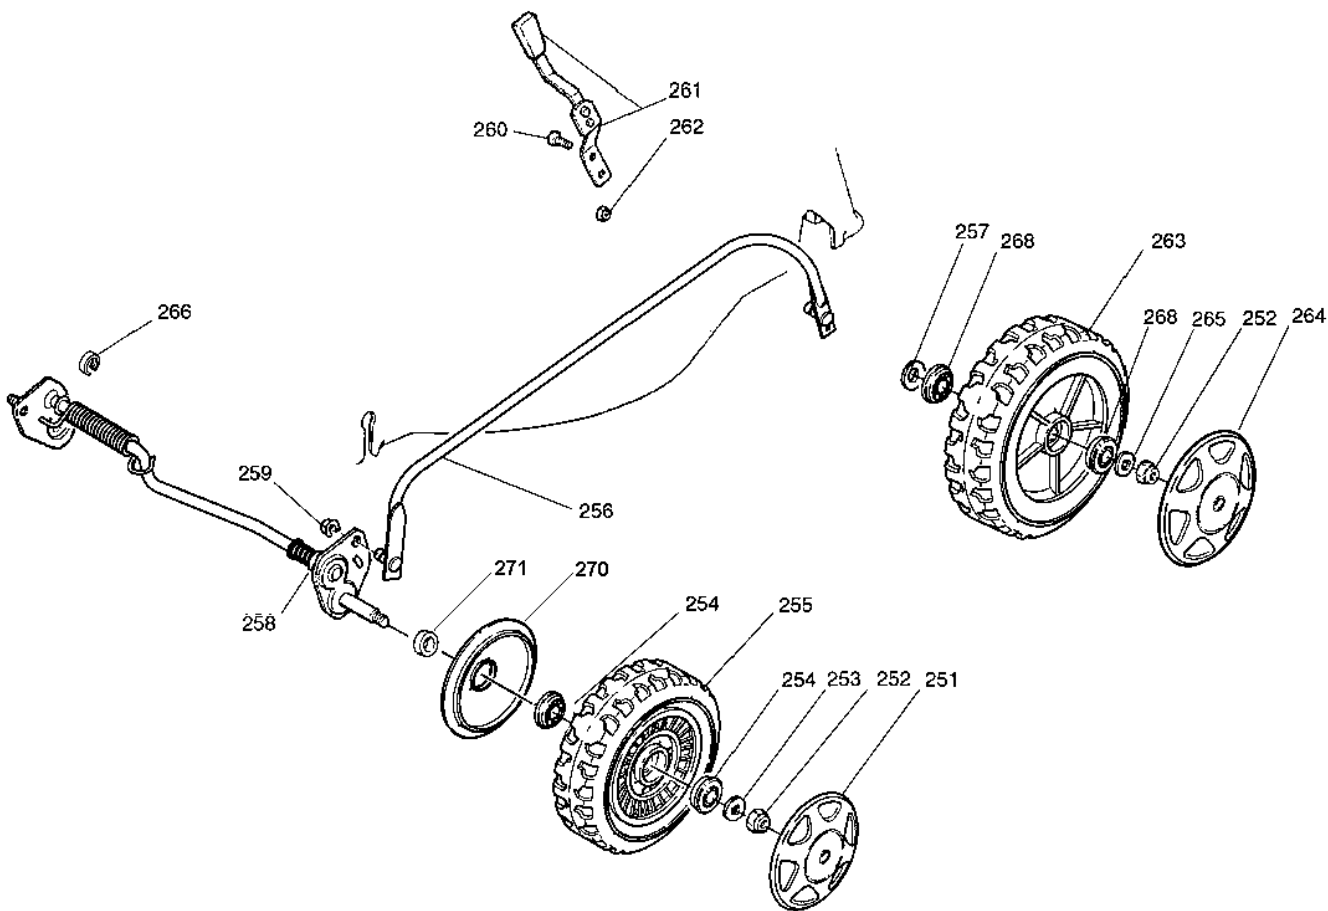

Ausgabe Issue 2003- 1		Bild Nr Picture No B066		VARIOLUX 53 BCAH CHASSIE FÜHRUNGSHOLM		VARIOLUX 53 BCAH CHASSIS HANDLE		Seite Page 70	
Pos. Fig.	Anzahl/Quantity			Artikel Nr. Part No	Bezeichnung	Description	Satz Kit	Anmerkung Notes	
	905	335							
	1	1		1136-0732-01	Chassie- rot	Deck- red.....			
	2	3/2		1136-0617-01	Schraube	Screw			
	3	0/1		9997-0860-16	Schraube	Screw			
	3	2		9997-0816-16	Schraube	Screw			
	4	4		1136-0637-01	Buchse.....	Bush.....			
	5	2		9747-0831-02	Mutter.....	Lock nut.....			
	6	2		1136-0617-01	Schraube	Screw			
	7	4		1117-3194-01	Verriegelungsrad	Locking knob			
	8	4		9799-0831-02	Mutter	Nut			
X	9	1		1136-1193-01	Holm- Unterteil	Handle- lower			
	10	1		1136-0620-01	Schraube	Screw			
	10A	1		1136-0747-01	Schraube m. Öse	Screw w. loop			
	11	2		1136-0693-01	Scheibe.....	Washer.....			
	12	3/2		9739-0831-22	Mutter	Nut			
	12	0/1		9747-0831-02	Mutter.....	Lock nut.....			
	15	1		1136-0715-01	Motorbremskabel	Engine brake cable			
	17	1		1111-3283-02	Klappe- schwarz	Flap- black			
	28	1		1136-0763-01	Führungsholm- Oberteil	Handle- upper.....			
	30	1		1136-0746-01	Motorbremshebel	Engine brake lever.....			
X	31	1		1136-1191-01	Handgriff- schwarz	Handgrip- black			
	34	2		1136-0640-01	Buchse.....	Bush.....			
	37	1		1136-0745-01	Antriebshebel.....	Drive lever.....			
	38	2		1136-0639-01	Buchse.....	Bush.....			
	39	2		1136-0682-01	Platte	Plate			
	40	4		9847-8119-16	Schraube	Screw			
	44	1		1136-0665-01	Gummiensatz.....	Rubber insert			
	51	1		1136-0705-01	Halter- schwarz.....	Fulcrum- black			
	52	6		9836-9525-12	Schraube	Screw			
	53	1		1136-0704-01	Behälterhalterung	Bag holder- black			
	54	1		1111-2792-01	Feder	Spring			
	99	1		1136-0803-01	Schraubensatz	Screw set		Nicht ill.	
	151	1		1136-0604-01	Mutter.....	Nut			
	152	1		1136-0611-01	Federring	Grower			
	153	1		1136-0659-01	Distanzring	Spacer			
	154	1		9699-0035-02	Scheibe.....	Flat washer.....			
	155	1		1136-0606-01	Federscheibe	Spring washer			
	156	1		1136-0766-01	Gashebel.....	Throttle lever.....			
	157	1		1136-0764-01	Gaskabel.....	Throttle cable			
	158	1		1136-0618-01	Schraube	Screw			
	159	1		1136-0621-01	Etikette.....	Label			
	231	1		1136-0656-01	Deflektor.....	Deflector			
	232	1		1136-0645-01	Schutz	Protection			
	233	3		1136-0615-01	Schraube	Screw			
	501	1		1136-0674-01	Nabe m.Scheibe.....	Hub w. pulley			
X	502	1		1111-9726-01	Messer.....	Blade			
	503	1		1136-0083-01	Federscheibe	Elastic washer			
	504	1		1136-0015-01	Scheibe.....	Washer.....			
	505	1		1136-0616-01	Schraube	Screw			
	506	1		9600-0014-00	Keil	Key			
	551	1		1111-2840-02	Grassamler- Oberteil.....	Top collector- black			
	552	1		1111-2764-01	Deckel.....	Cover			
	553	1		1111-2842-02	Grassamler- Untert.	Collector- lower part			
	554	1		1111-2841-02	Grassamler- Untert.	Collector- lower part			