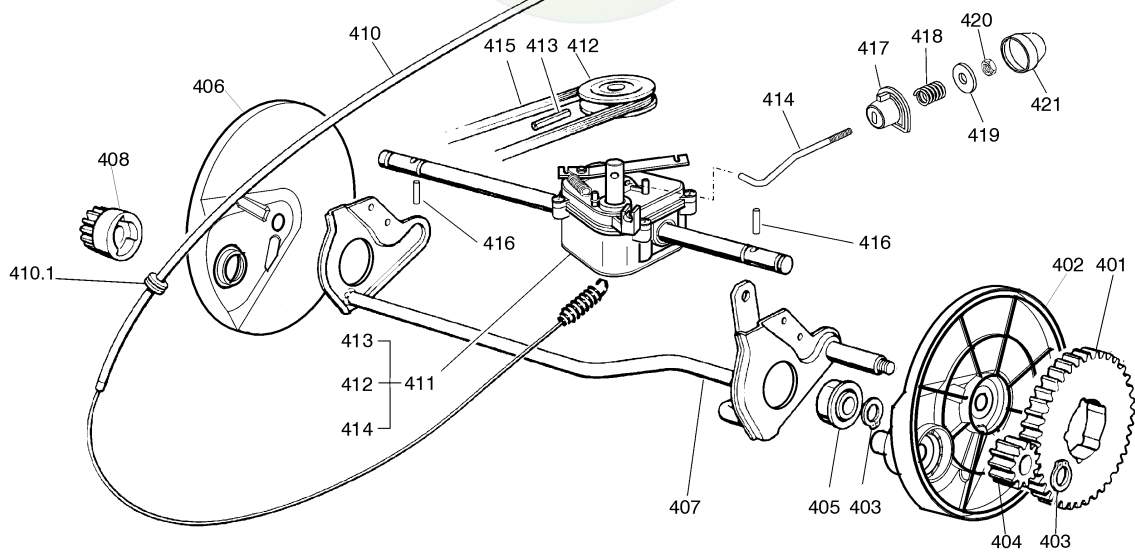

Ausgabe Issue 2003- 1		Bild Nr Picture No B066		VARIOLUX 53 BCAH CHASSIE FÜHRUNGSHOLM		VARIOLUX 53 BCAH CHASSIS HANDLE		Seite Page 70	
Pos. Fig.	Anzahl/Quantity			Artikel Nr. Part No	Bezeichnung	Description	Satz Kit	Anmerkung Notes	
	905	335							
	1	1		1136-0732-01	Chassie- rot	Deck- red.....			
	2	3/2		1136-0617-01	Schraube	Screw			
	3	0/1		9997-0860-16	Schraube	Screw			
	3	2		9997-0816-16	Schraube	Screw			
	4	4		1136-0637-01	Buchse.....	Bush.....			
	5	2		9747-0831-02	Mutter.....	Lock nut.....			
	6	2		1136-0617-01	Schraube	Screw			
	7	4		1117-3194-01	Verriegelungsrad	Locking knob			
	8	4		9799-0831-02	Mutter	Nut			
X	9	1		1136-1193-01	Holm- Unterteil	Handle- lower			
	10	1		1136-0620-01	Schraube	Screw			
	10A	1		1136-0747-01	Schraube m. Öse	Screw w. loop			
	11	2		1136-0693-01	Scheibe.....	Washer.....			
	12	3/2		9739-0831-22	Mutter	Nut			
	12	0/1		9747-0831-02	Mutter.....	Lock nut.....			
	15	1		1136-0715-01	Motorbremskabel	Engine brake cable			
	17	1		1111-3283-02	Klappe- schwarz	Flap- black			
	28	1		1136-0763-01	Führungsholm- Oberteil	Handle- upper.....			
	30	1		1136-0746-01	Motorbremshebel	Engine brake lever.....			
X	31	1		1136-1191-01	Handgriff- schwarz	Handgrip- black			
	34	2		1136-0640-01	Buchse.....	Bush.....			
	37	1		1136-0745-01	Antriebshebel.....	Drive lever.....			
	38	2		1136-0639-01	Buchse.....	Bush.....			
	39	2		1136-0682-01	Platte	Plate			
	40	4		9847-8119-16	Schraube	Screw			
	44	1		1136-0665-01	Gummiensatz.....	Rubber insert			
	51	1		1136-0705-01	Halter- schwarz.....	Fulcrum- black			
	52	6		9836-9525-12	Schraube	Screw			
	53	1		1136-0704-01	Behälterhalterung	Bag holder- black			
	54	1		1111-2792-01	Feder	Spring			
	99	1		1136-0803-01	Schraubensatz	Screw set		Nicht ill.	
	151	1		1136-0604-01	Mutter.....	Nut			
	152	1		1136-0611-01	Federring	Grower			
	153	1		1136-0659-01	Distanzring	Spacer			
	154	1		9699-0035-02	Scheibe.....	Flat washer.....			
	155	1		1136-0606-01	Federscheibe	Spring washer			
	156	1		1136-0766-01	Gashebel.....	Throttle lever.....			
	157	1		1136-0764-01	Gaskabel.....	Throttle cable			
	158	1		1136-0618-01	Schraube	Screw			
	159	1		1136-0621-01	Etikette.....	Label			
	231	1		1136-0656-01	Deflektor.....	Deflector			
	232	1		1136-0645-01	Schutz	Protection			
	233	3		1136-0615-01	Schraube	Screw			
	501	1		1136-0674-01	Nabe m.Scheibe.....	Hub w. pulley			
X	502	1		1111-9726-01	Messer.....	Blade			
	503	1		1136-0083-01	Federscheibe	Elastic washer			
	504	1		1136-0015-01	Scheibe.....	Washer.....			
	505	1		1136-0616-01	Schraube	Screw			
	506	1		9600-0014-00	Keil	Key			
	551	1		1111-2840-02	Grassamler- Oberteil.....	Top collector- black			
	552	1		1111-2764-01	Deckel.....	Cover			
	553	1		1111-2842-02	Grassamler- Untert.	Collector- lower part			
	554	1		1111-2841-02	Grassamler- Untert.	Collector- lower part			