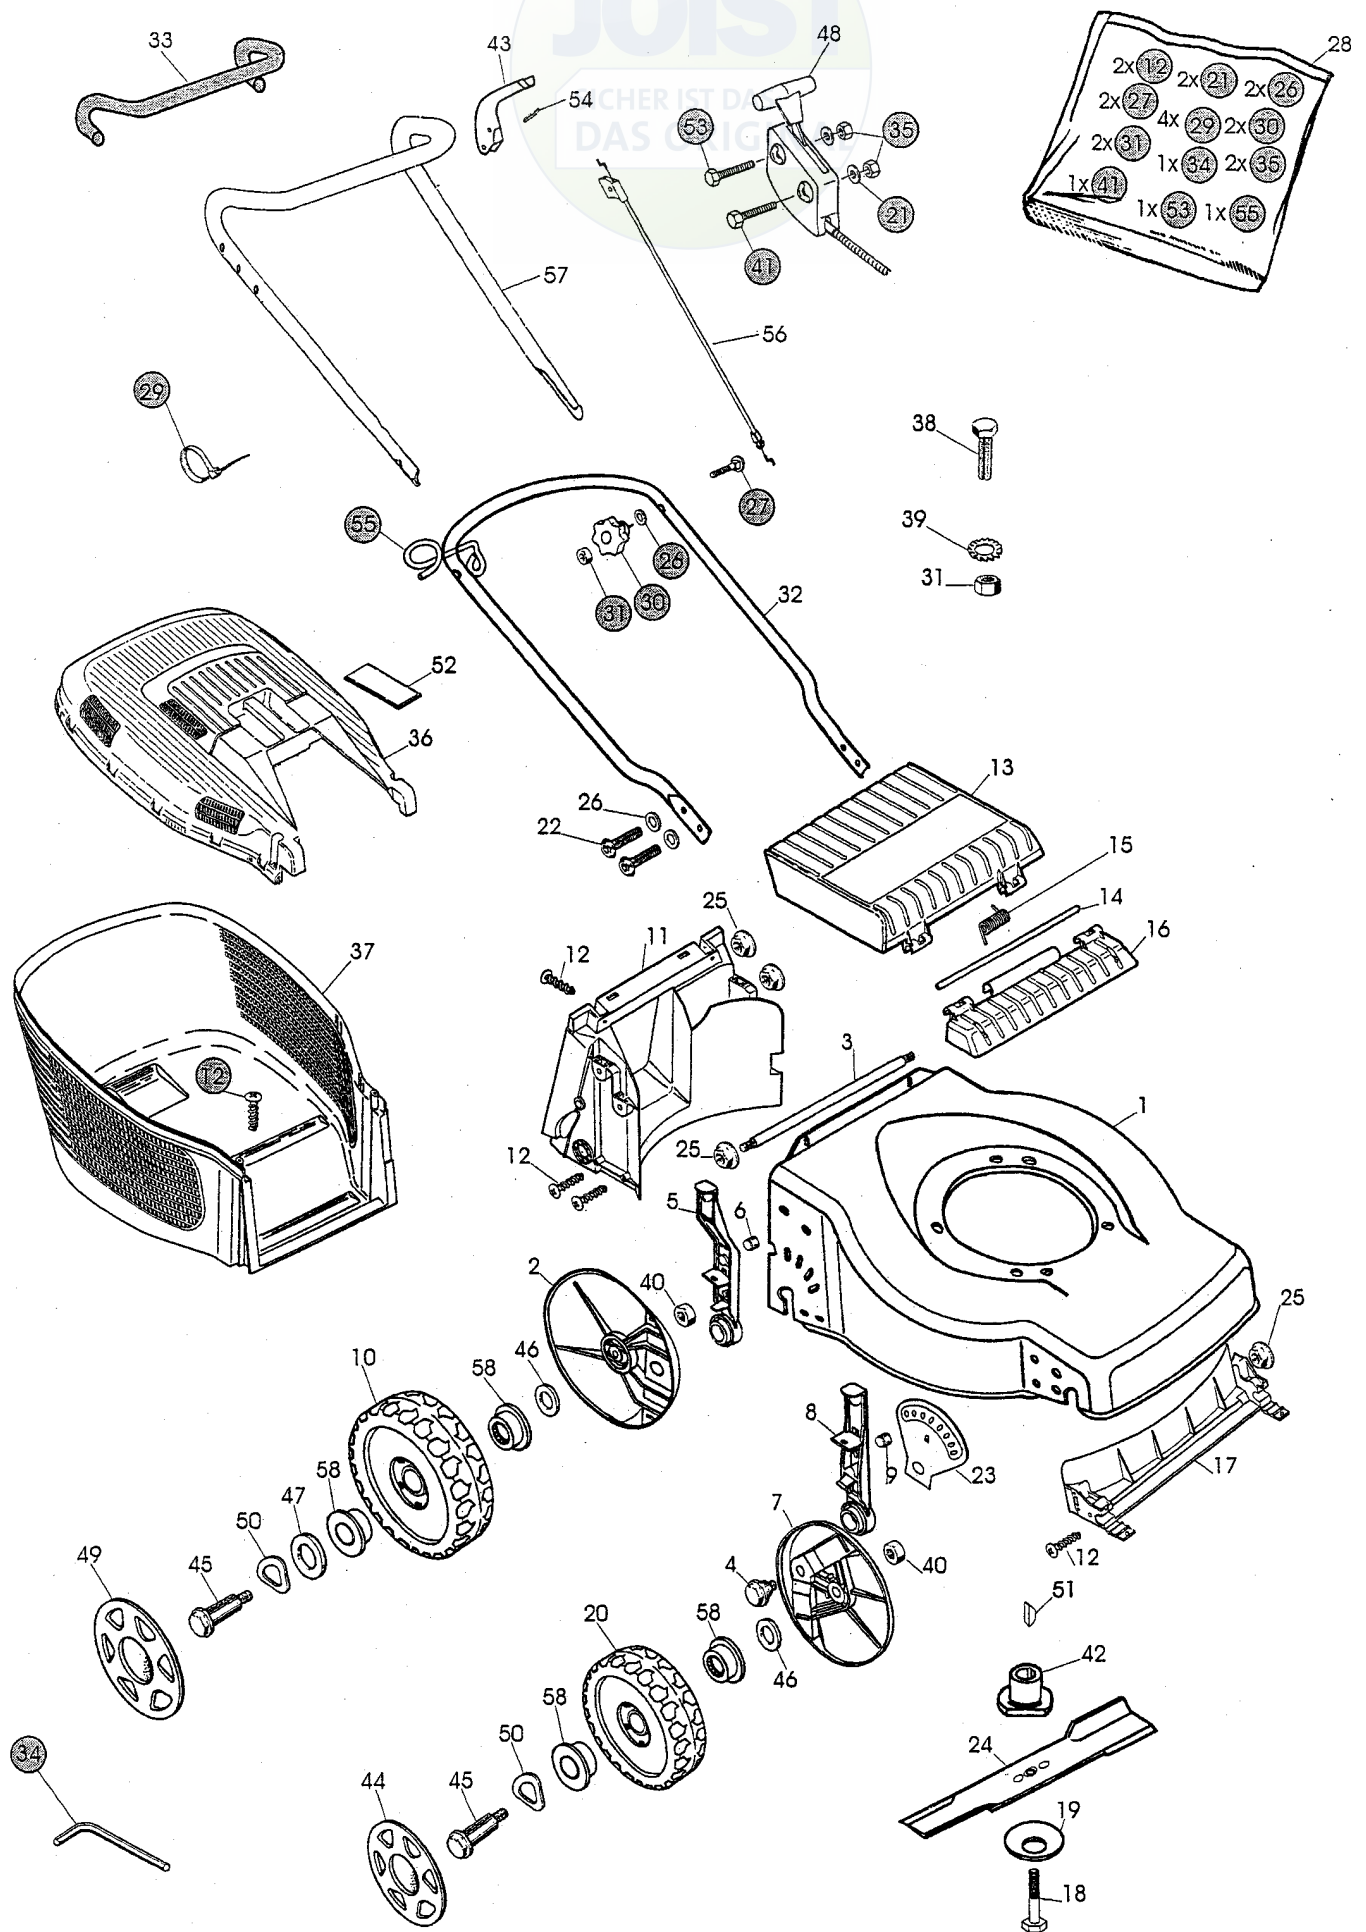

JOIST
SCHER IST DAS
DAS ORIGINAL

B065

Ausgabe Issue		Bild Nr Picture No		VARIOLUX 40 BH		VARIOLUX 40 BH		Seite Page	
2003- 1		B065						48	
Pos. Fig.	Anzahl/Quantity			Artikel Nr. Part No	Bezeichnung	Description	Satz Kit	Anmerkung Notes	
	594	237							
1	1			1117- 3265- 03	Chassie	Chassis			
2	2			1117- 3259- 01	Radschild.....	Wheel cover			
3	1			1117- 3039- 01	Verstärkung	Reinforcement.....			
4	2			1117- 1182- 01	Ansatzbolzen	Shoulder bolt			
5	2			1117- 3261- 01	Einstellhebel	Adjusting lever		Inkl. 6	
6	2			1117- 1214- 01	• Achse.....	• Pin.....			
7	2			1117- 1376- 01	Radschild.....	Wheel lever			
8	2			1117- 1228- 01	Einstellhebel	Adjusting lever		Inkl. 9	
9	2			1117- 1215- 01	• Achse.....	• Pin.....			
10	2			1111- 3238- 01	Rad	Wheel.....			
11	1			1117- 1153- 01	Leitblech- hintere	Baffle- rear			
12	10			9836- 9516- 12	Schraube	Screw.....			
13	1			1117- 1156- 02	Klappe- schwarz	Rear flap- black			
14	1			1117- 1143- 01	Achse.....	Shaft			
15	1			1117- 1126- 01	Feder	Spring- rear flap			
16	1			1117- 1155- 02	Klapphalterung- schw.	Flap holder- black.....			
17	1			1117- 1152- 01	Leitblech- vordere.....	Baffle- front			
18	1			9987- 5251- 12	Schraube	Screw.....			
19	1			1117- 1065- 01	Tellerfeder.....	Spring washer.....			
20	2			1111- 3163- 01	Rad.....	Wheel.....			
21	2			9699- 0024- 02	Scheibe.....	Flat washer.....			
22	4			1117- 1364- 01	Schraube	Screw.....			
23	1			1117- 3144- 01	Sektor- links.....	Sector- left			
23	1			1117- 3145- 01	Sektor- rechts	Sector- right			
24	1			1111- 9722- 01	Messer.....	Blade			
25	8			1117- 1131- 01	Mutter.....	Nut			
26	6			9699- 0028- 02	Scheibe.....	Flat washer.....			
27	2			9898- 0845- 12	Schraube	Screw.....			
28	1			1117- 3195- 01	Montagesatz	Assy kit			
29	4			9579- 0008- 00	Kabelhalter.....	Cable holder			
30	2			1117- 3194- 01	Verriegelungsrad	Locking knob			
31	5			9799- 0831- 02	Mutter	Nut			
32	1			1117- 1300- 01	Führungsholm- Untert.	Handle- lower part.....			
33	1			1117- 3036- 01	• Griff	• Foam grip.....			
34	1			1117- 1355- 01	Schlüssel	Socket wrench			
35	2			9799- 0531- 02	Mutter	Nut			
36	1			1117- 1157- 02	Behälterdeckel- schwar.....	Grassbag cover- black.....		Inkl. 52	
37	1			1117- 1218- 01	Behälter- Unterteil.....	Lower grass bag			
38	3			9997- 0835- 12	Schraube	Screw.....			
39	3			9678- 0009- 02	Schloßscheibe	Lock washer.....			
40	4			9716- 0831- 02	Mutter.....	Nut			
41	1			9997- 0560- 12	Schraube	Screw.....			
42	1			1111- 9719- 01	Messerhalterung.....	Blade holder			
43	1			1117- 3221- 01	Regulierbügel	OPC lever			
44	2			1111- 3084- 07	Nabenkapsel- grau	Hub cap- grey.....			
45	4			1111- 3164- 01	Radbolzen.....	Wheel axle bolt.....			
46	4			9699- 0062- 02	Scheibe.....	Flat washer.....			
47	2			9699- 0037- 02	Scheibe.....	Washer.....			
48	1			1117- 3185- 01	Gasregulierung	Throttle control			
49	2			1111- 3085- 07	Nabenkapsel- grau	Hub cap- grey.....			
50	4			9694- 0003- 00	Scheibe.....	Washer.....			
51	1			9600- 0014- 00	Keil	Key			
52	1			1117- 1135- 02	• Deckel- schwarz.....	• Cover- black			
53	1			9997- 0550- 16	Schraube	Screw.....			
54	1			9595- 0258- 00	Spannstift	Locating pin			
55	1			1117- 1116- 01	Schnurhalter.....	Rope holder			
56	1			1111- 9710- 01	Motorbremsdraht	Engine brake cable			
57	1			1117- 3035- 01	Führungsholm- Obert.	Handlebar- upper		Inkl. 33	
58	8			9549- 0053- 00	Kugellager	Ball bearing			