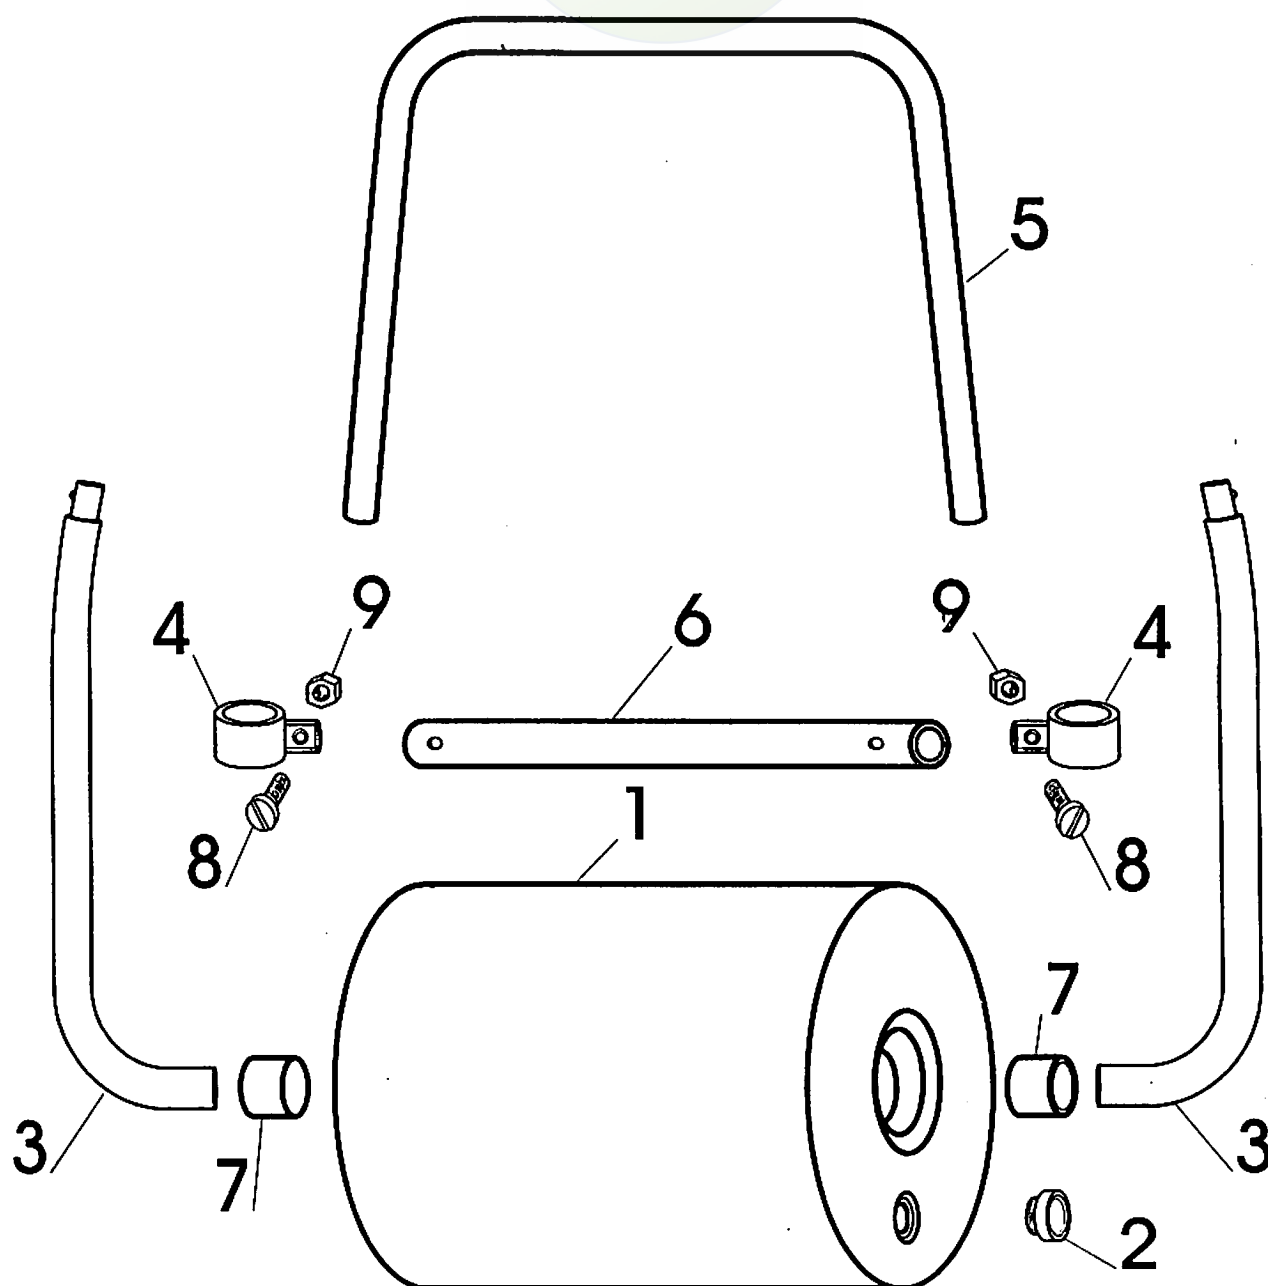

VARIOLUX 51 GW

nr.	artikel nr.	Beschrijving	Bezeichnung
1	32343000101	Walsrol	Walze
2	32343000222	Deksel	Deckel
3	32343000388	Onderste Stuur	unterteil Holm
4	32343000401	Verbindingsstuk	Halterung
5	32343000588	Stuur	Holm
6	32343000688	Afschuifbuis	Abstreifer
7	32343000721	Lagerbus	Lager
8	32343000808	Schroef M6	Schraube M6
9	32343001508	Moer M6	Mutter M6