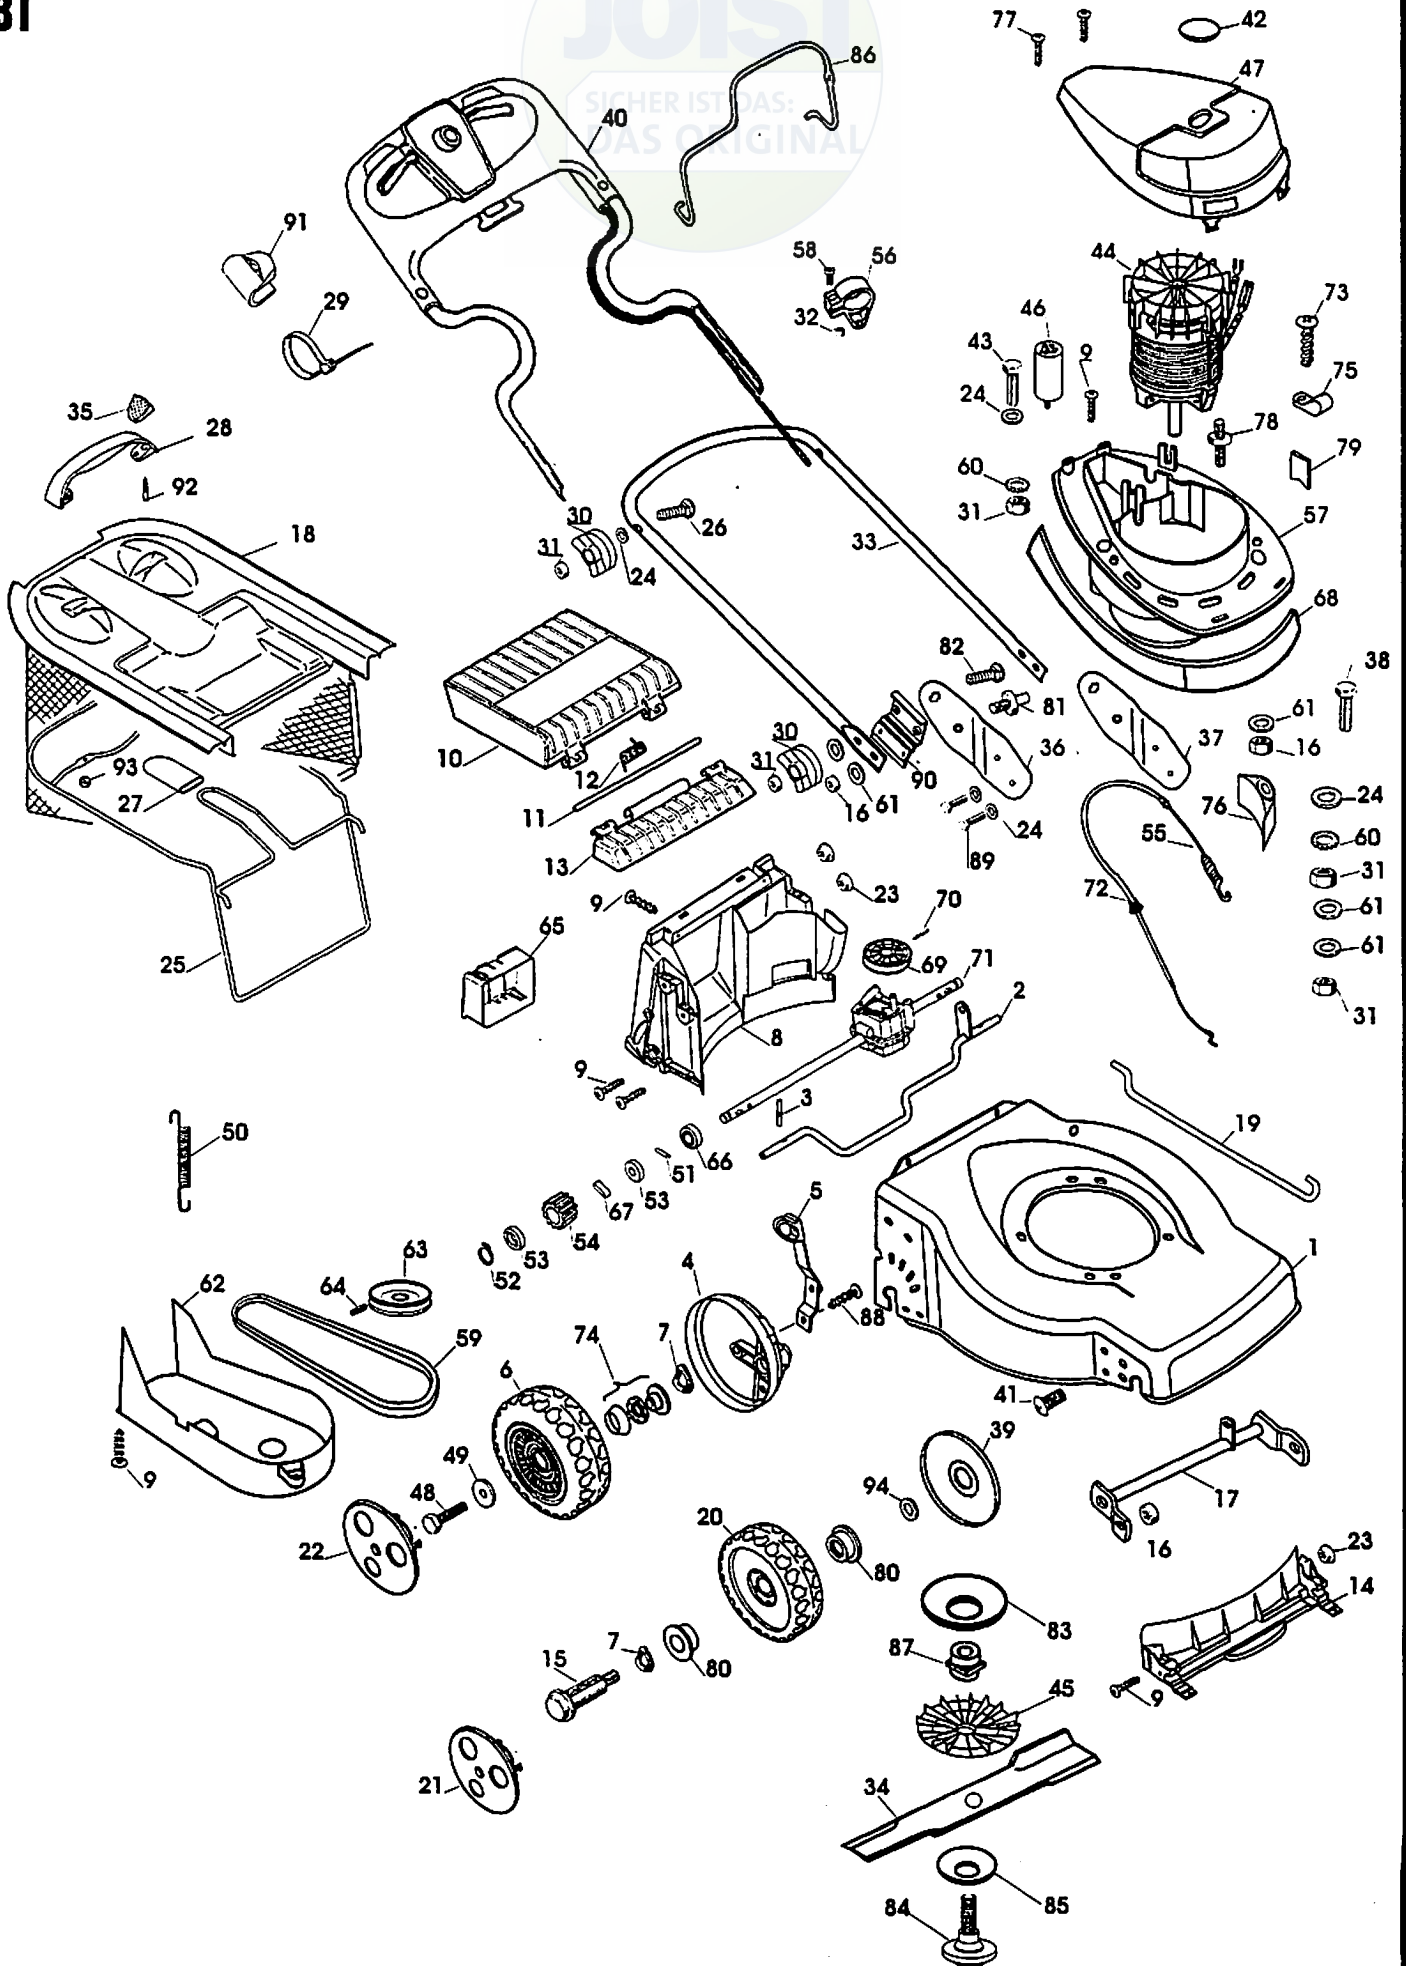

MODEL : 7
0
4
6
0
7

SILVERSTAR 45 EA 704607

32949394861

30

Index Art. Nr.	Omschrijving	Bezeichnung
1 34919600088 X	Lichaam	Gehäuse
2 34929607708 X	Achterste as 45Z CH	Achse hinten
3 32949607900 X	Kerfstift Ø4x32	Keil
4 32949608201 X	Wiel afdekplaat 190 CH	Kappe
5 34929608300 X	Veer met oog	Feder
6 32949609400 X	Wiel Ø 190 incl.74	Rad incl. 74
7 32949622108 X	Veerring gegolfd	Scheibe
8 34919600201 X	Achterste grasrichter	Grasleitung
9 32949907908 X	Sterschroef KA50X16	Schraube
10 34919605701 X	Klep Euro	Klappe Euro
11 34919473008 X	As voor klep	Achse für Klappe
12 32949605808 X	Veer voor klep	Feder für Klappe
13 34919605601 X	Klep bevestiging	Klappenhalter
14 34919600101 X	Voorste grasrichter	Grasleitung
15 32949389808 X	Wielasbout	Radbolzen
16 32949189008 X	Veiligheidsmoer M8	Mutter M8
17 34929616508 X	Vooras	Achse vonre
18 32949653601 X	Graszak	Sack
19 32949609008 X	Hoogte regelingsstang	Stange Höheverstellung
20 34919619201 X	Wiel Ø 165	Rad
21 34919608822 X	Wielkap Ø 165	Radkappe
22 34919608922 X	Wielkap Ø 190	Radkappe
23 32949609108 X	Flensmoer	Mutter
24 32997001208 X	Rondsel 8,4x17x1,6	Scheibhe
25 32949653508 X	Geraamte Graszak	Rahmen Grasbehälter
26 32949381308 X	Houtbout M8 X 50	Bolzen
27 32949382301 X	Handgreep Geraamte Graszak	Handgriff
28 32949654091 X	Handgreep op Graszak	Handgriff
29 32949113801 X	Kabelhouder	Kabelhalter
30 32949650601 X	Handgreep SLW13	Handgriff
31 32996001708 X	Moer M8	Mutter
32 32996001508 X	Moer M6	Mutter
33 34919652988 X	Onderdeel stuur	Unterteil Holm
34 32949624091 X	Mes 45 elt	Messer
35 32949654291 X	Cover Handgreep	Cover Handgriff
36 34919630201 X	Stuunstuur R.	Holmstutze R.
37 34919630101 X	Stuunstuur L.	Holmstutze L.
38 32990019208 X	Bout M8X80	Bolzen M8X40
39 34919609301 X	Wielafschermdeksel Ø 165	Radkappe
40 34929653088 X	Gebogen bovendeel stuur	Unterteil Holm
41 32949630508 X	Schroef M8 X 16	Schraube
42 32949369301 X	Venster in Hoed	Venster
43 32990019008 X	Bout M8x70	Bolzen M8X70
44 32949509900 X	Moter 1800W	Motor 1800W
45 34919367801 X	Schoepenrad	Ventilator
46 32949521800 X	Condensator	Condensator
47 34929502521 X	Hoed + 42	Kappe + 42
48 32949625908 X	WN schroef	WN Schraube
49 32949298608 X	Rondsel 6,3x27x1,5	Scheibe
50 32949602800 X	Trekveer	Feder
51 32949602900 X	Paspas Ø 4 X 18	Keil
52 32949455400 X	Seegerring	Sicherungsring
53 32949603001 X	Lagerring tandwiel	Lagerbuchse
54 32949518000 X	Tandwiel	Zahnrad
55 32949654400 X	Koppelingskabel incl.72	Kabel incl. 72
56 32949513201 X	Butee v. koppelingskabel	Stutze
57 34919502601 X	Moterhouder	Motor Behälter
58 32991075808 X	Schroef M6 X 16	Schraube M6 X 16
59 32949511700 X	V-riem	V-Riemen
60 32992013700 X	Getande veerring	Scheibe
61 34919011508 X	Rondsel 8,3x22X2	Scheibe
62 34919600301 X	Riem afschermdeksel	Kappe
63 32949603408 X	V-riemschijf Ø 70	Riemenscheibe
64 32949456800 X	Stelschroef M6 X 10	Einstelschraube
65 34919600501 X	Batterij houder	Battery Halter
66 32949456100 X	Lager 6001	Kugellager
67 34919243012 X	Pal	Keil
68 34919509798 X	Mantel onder motorhoed	Mantel
69 32949601101 X	V-riemschijf	Riemenscheibe
70 32949601000 X	Spanstift 5x26	Keil
71 32949509201 X	Schakelkast incl.69+70	Schalterkasten in.69+70