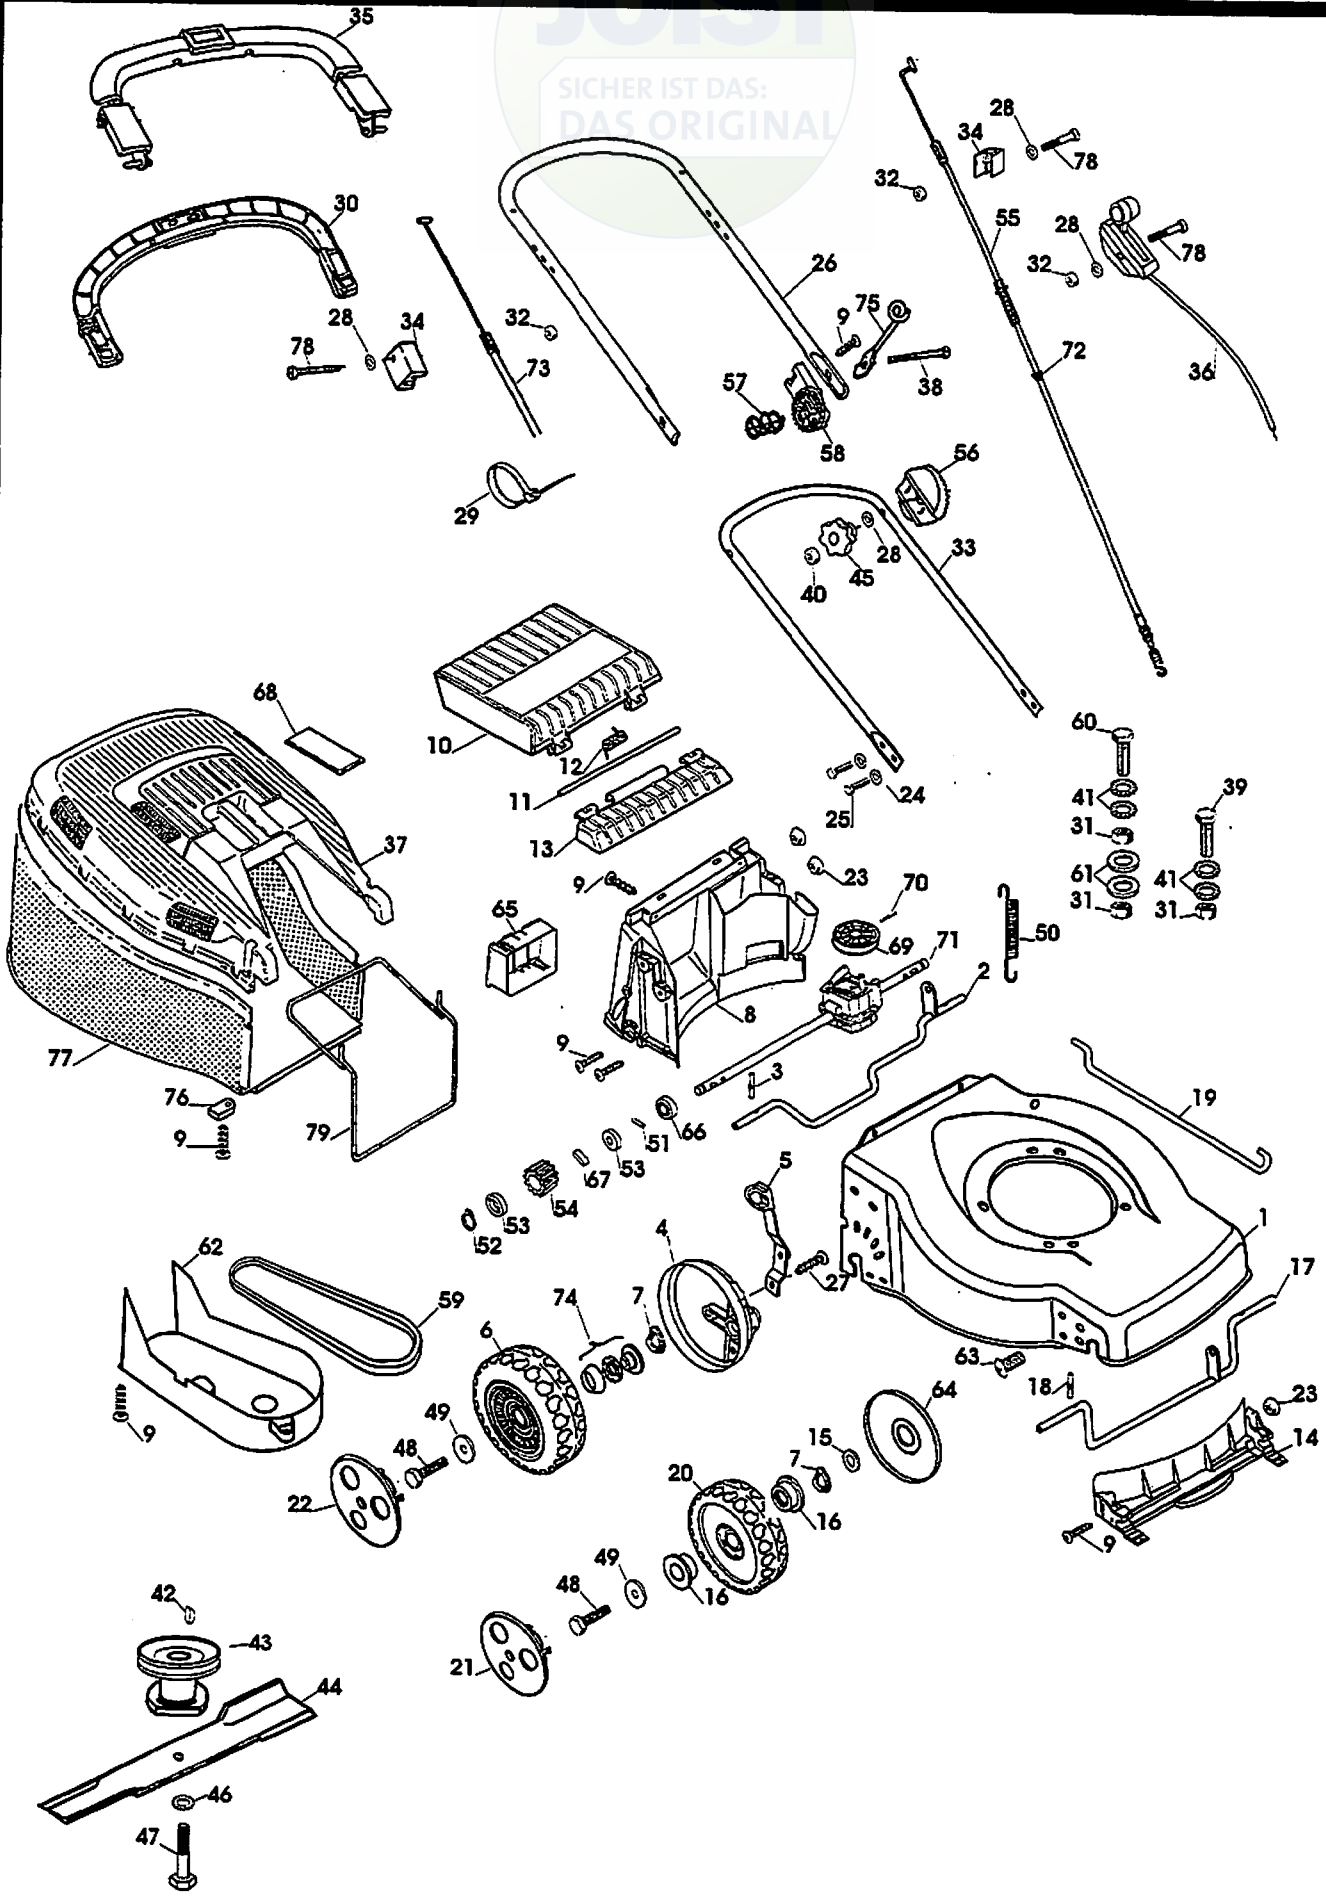

JOIST
SICHER IST DAS:
DAS ORIGINAL

329.493.948.17.

DIANA 45 BMA 64.46.06

MODEL : 6
4
4
6
0
6

DIANA 45 BMA 644606

32949394817

SICHER IST DAS:
DAS ORIGINAL

Index Art. Nr.	Omschrijving	Bezeichnung
32949072501	X Motor Tec SPECTRA 40	Motor Tec SPECTRA 40
1 34919600021	X Lichaam	Gehäuse
2 34929607708	X Achterste as 452 IH	Achse hinten
3 32949607900	X Kerfstift 04x32	Keil Dia 4X32
4 32949608201	X Wiel afdekplaat 190 CH	Kappe 190 CH
5 34929608300	X Veer met oog	Feder
6 32949609400	X Wiel Ø 190 incl.74	Rad incl. 74
7 32949622108	X Veerring gegolfd	Scheibe
8 34919600201	X Achterste grasrichter	Grasleitung
9 32949907908	X Sterschroef KA50X16	Schraube
10 34919605701	X Klep Euro	Klappe Euro
11 34919473008	X As voor klep	Achse für Klappe
12 32949605808	X Veer voor klep	Feder für Klappe
13 34919605601	X Klep bevestiging	Klappenhalter
14 34919600101	X Voorste grasrichter	Grasleitung
15 34918726408	X Rondsel 12 X 20 X 2	Scheibe
16 32949388800	X Kogellager	Kugellager
17 34929607508	X Vooras	Achse vonre
18 32949448400	X Spanstift 4 x 18	Keil 4X18
19 32949609008	X Hoogte regelingsstang	Stange Höheverstellung
20 34919608001	X Wiel Ø 165	Rad Dia 165
21 34919608822	X Wielkap Ø 165	Radkappe Dia 165
22 34919608922	X Wielkap Ø 190	Radkappe Dia 190
23 32949609108	X Flensmoer M8	Mutter M8
24 32997001208	X Rondsel 8,4x17x1,6	Scheibbe
25 32990043108	X Bout M8X20	Bolzen M8X20
26 34919622301	X Bovendeel Stuur	Oberteil Holm
27 32949907208	X Schroef KA 50X12	Schraube KA 50X12
28 32997001008	X Rondsel 6,4X12,5x1,6	Scheibe
29 32949113801	X Kabelhouder	Kabelhalter
30 32949623101	X Koppelingsbeugel	Helm am Holm
31 32996001708	X Moer M8	Mutter M8
32 32996001508	X Moer M6	Mutter M6
33 34919600701	X Onderdeel stuur	Unterteil Holm
34 32949622701	X Fitting	Stutze
35 32949622601	X OPC Beugel	OPC Hebel
36 32949615800	X Gashandel	Gashebel
37 34919606001	X Bovendeel bak incl.68+76	Oberteil Back in.68+76
38 32949612908	X Bout 1/4"	Bolzen 1/4"
39 32990018208	X Bout M8X30	Sicherheitsbolzen
40 32949622808	X Moer 1/4"	Mutter 1/4"
41 32992013700	X Getande veerring	Scheibe
42 32949085300	X Woodruffspie	Keil
43 34929623700	X Mesbus klp	Messerbuchse
44 32949624191	X Mes 45 benz.	Messer 45 benz.
45 32949622501	X Handgreep	Handgriff
46 32992013800	X Sterrondsel	Scheibe
47 32949184908	X Mesbout	Bolzen für Messer
48 32949625908	X WN schroef	WN Schraube
49 32949298608	X Rondsel 6,3x28x1,5	Scheibe
50 32949602800	X Trekveer	Feder
51 32949602900	X Paspn Ø 4 X 18	Keil
52 32949455400	X Seegerring	Sicherrungsring
53 32949603001	X Lagerring tandwiel	Lagerbuchse
54 32949518000	X Tandwiel	Zahnrad
55 32949623200	X Koppelingskabel incl.72	Kabel incl. 72
56 32949612701	X Binnen HR Stuur	Holm verstellung
57 32949612808	X Veer	Feder
58 32949612601	X Buiten HR Stuur	Holm verstellung
59 32949511700	X V-riem	V-Riemen
60 32990018408	X Bout M8 X 40	Bolzen
61 34919011508	X Rondsel 8,3x22X2	Scheibe
62 34919600301	X Riem afschermdeksel	Kappe
63 32949605408	X Schroef M8X16	Schraube M8X16
64 34919609301	X Wielafschermdeksel DIA 165	Kappe
65 34919600501	X Batterij houder	Battery Halter
66 32949456100	X Lager 6001	Kugellager 6001
67 34919243012	X Pal	Keil
68 32949615001	X Deksel bovendeel bak	Kappe für Back
69 32949601101	X V-riemschijf	Riemenscheibe
70 32949601000	X Spanstift 5x26	Keil 5X26
71 32949601288	X Schakelkast incl.69+70	Schalterkasten in.69+70