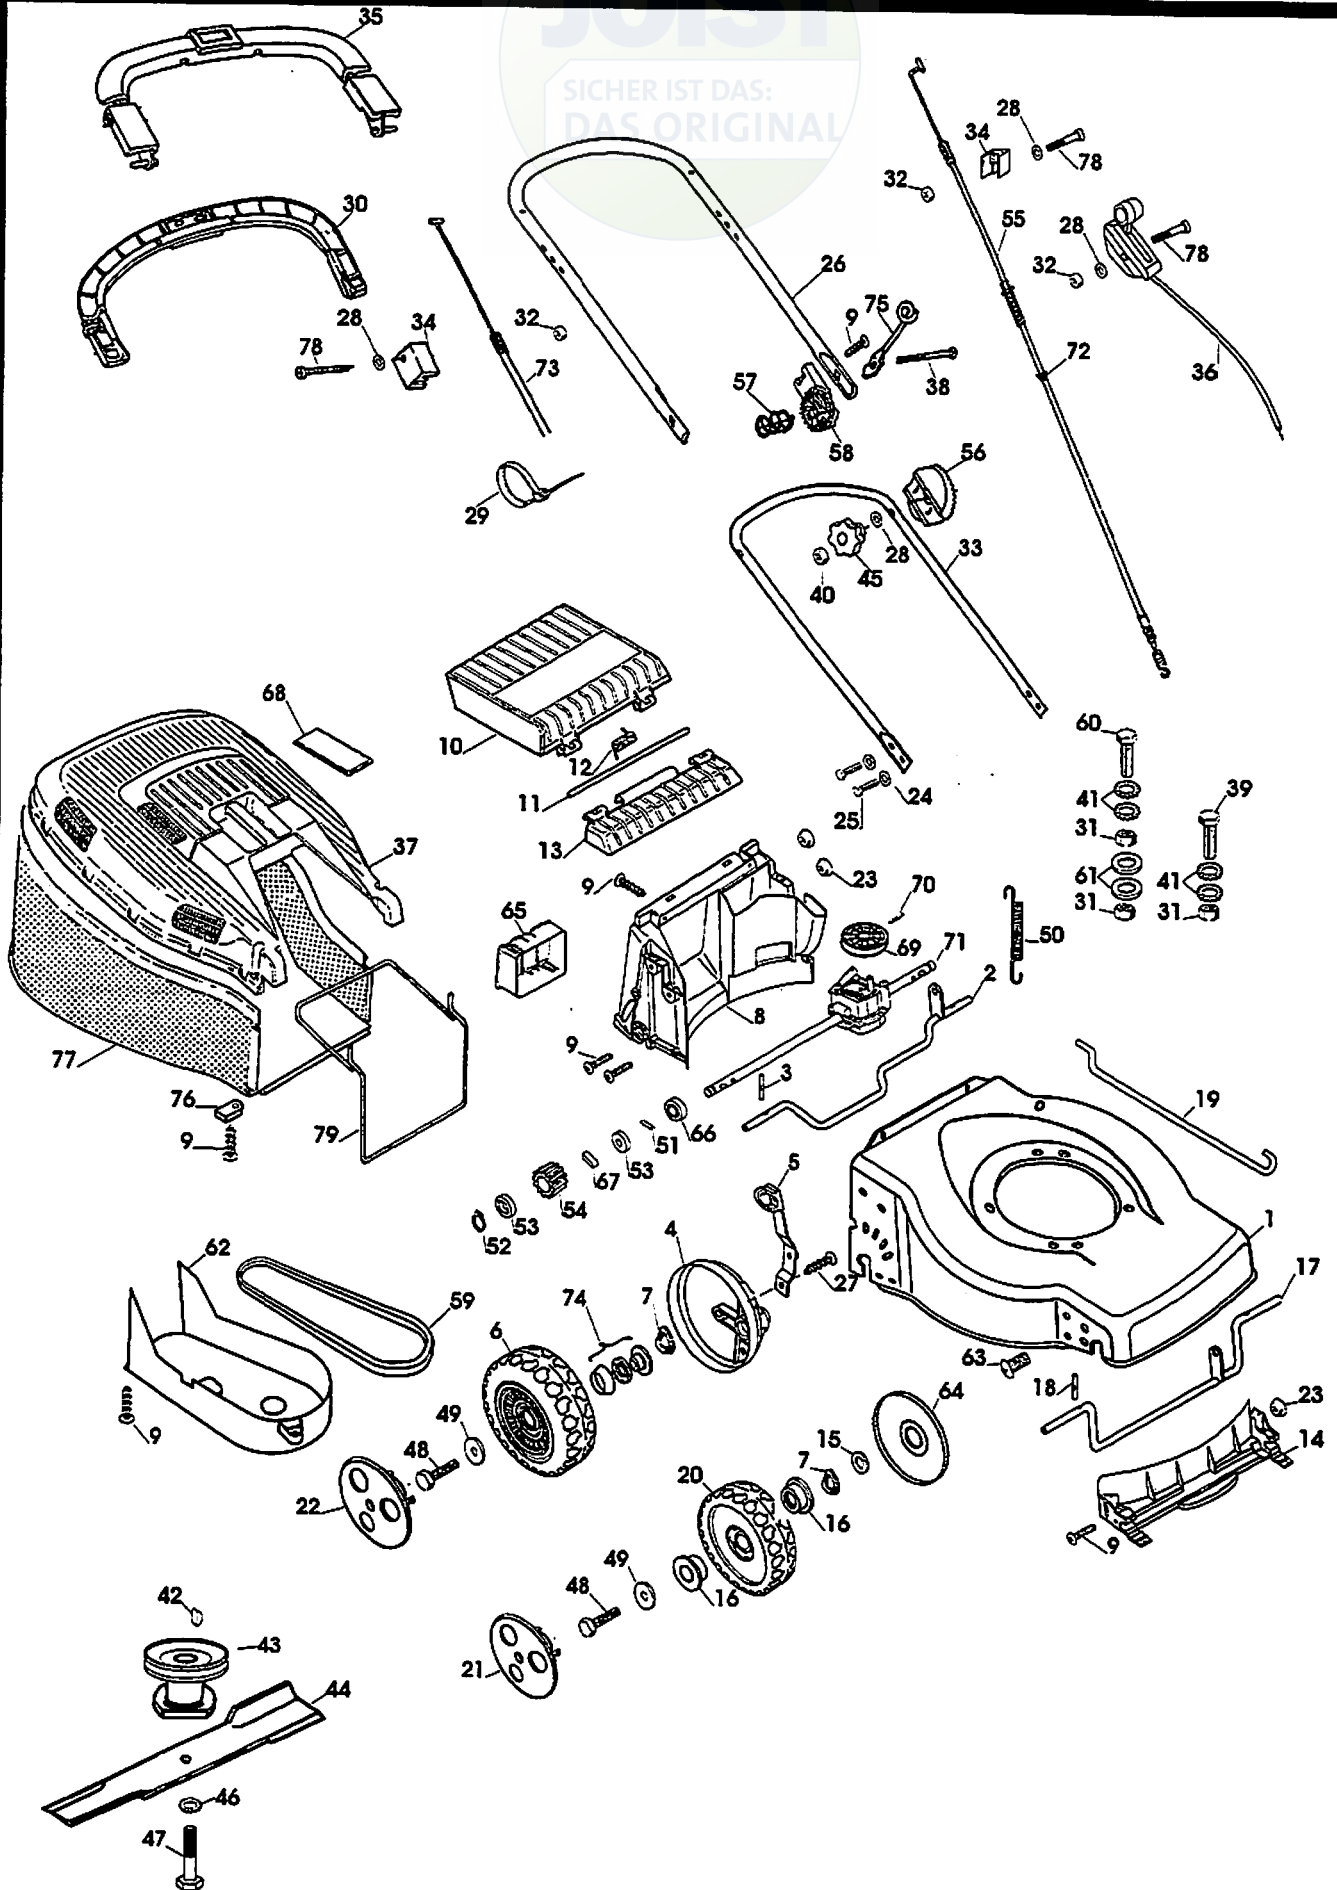

JOIST
SICHER IST DAS:
DAS ORIGINAL

329.493.948.17.

DIANA 45 BMA 64.46.06