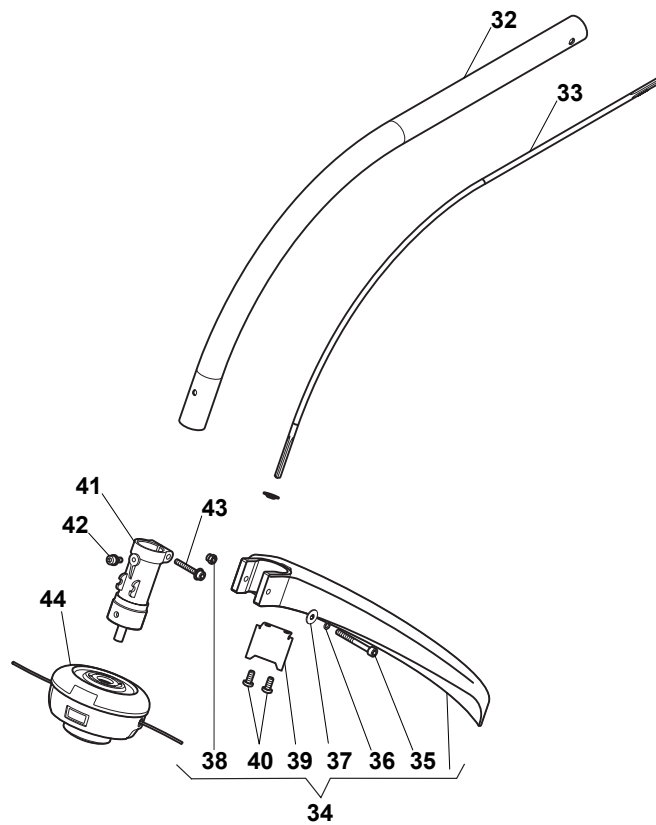

Utgåva Issue 6 - 2015		Grass Trimmer		Grass Trimmer	
Pos. Fig.	Antal Quantity	Art nr Part No	Benämning	Description	Anmärkning Notes
32	1	118803156/0	Rör	Pipe	
33	1	118803157/0	Flexible shaft	Flexible shaft	
34	1	118803158/0	Skydd grå	Safety Cover, Grey	
35	1	2135110	Skruv	Screw	
36	1	112581500/0	Lasbricka	Grower	
37	1	2312150	Bricka	Washer	
38	1	112154330/0	Mutter	Nut	
39	1	118803159/0	Trådavklippare	Line Cutter Blade	
40	2	2123200	Skruv	Screw	
41	1	118803160/0	Växellådshus	Gear Case Assy	
42	1	2135180	Skruv	Screw	
43	1	2135050	Skruv	Screw	
44	1	118801753/0	Tradavklippare Head	Line Cutting Head