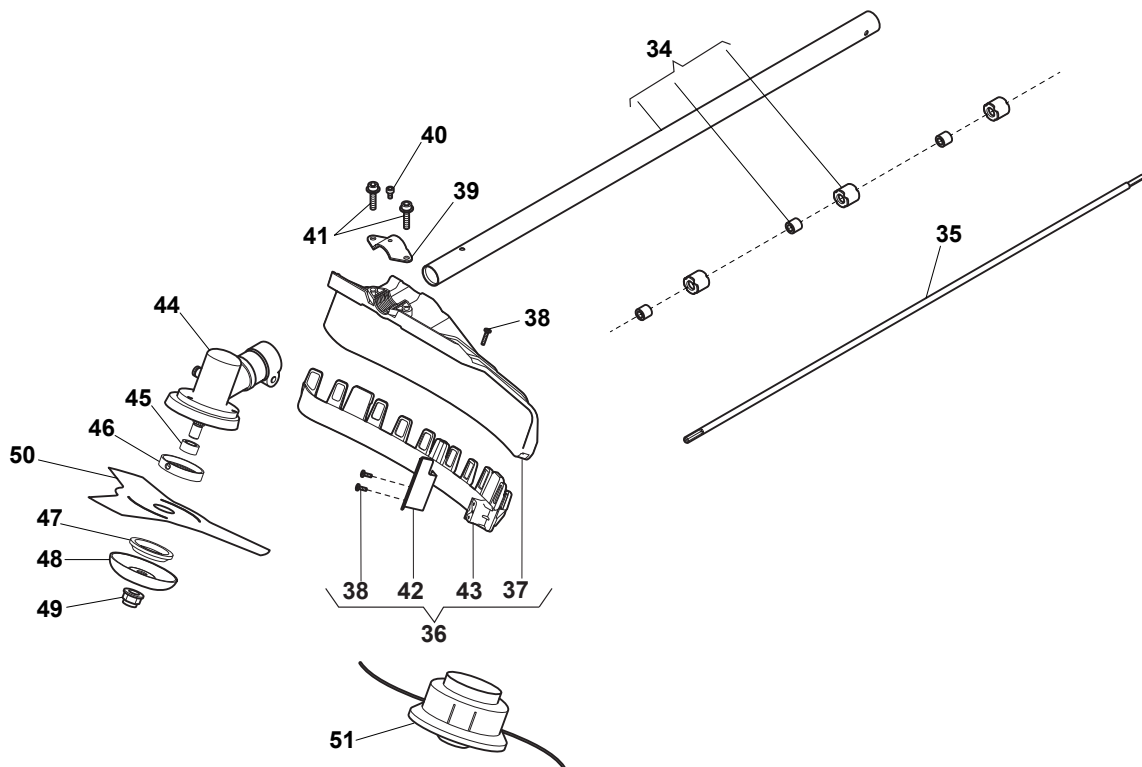

Utgåva Issue 6 - 2015		Bruschcutter Bruschcutter			
Pos. Fig.	Antal Quantity	Art nr Part No	Benämning	Description	Anmärkning Notes
34	1	118803195/0	Transmissionrör kpl	Transmission Pipe Ass.Y	
35	1	118803197/0	Transmissionsaxel	Transmission Shaft Ass.Y	
36	1	118803198/0	Säkerhetskåpa kpl - svart	Safety Cover Ass.Y	
37	1	118803199/0	Skydd grå	Safety Cover, Grey	
38	3	2123050	Skruv	Screw	
39	1	118803200/0	Platte	Plate	
40	2	2122260	Skruv	Screw	
41	1	6981263	Skruv	Screw	
42	1	118803201/0	Trådavklippare	Line Cutter Blade	
43	1	118803202/0	Fäste	Support	
44	1	118801184/0	Växellada	Gear Case Assy	
45	1	118803203/0	Distans	Spacer	
46	1	118803204/0	Fläns	Tube Flange	
47	1	118803205/0	Blade Clamp	Blade Clamp	
48	1	118803206/0	Dammskydd	Case Dust Cover	
49	1	112156602/0	Mutter	Nut	
50	1	118801125/0	Röjklinga 3T	3 Teeth Disc	
51	1	118801124/0	Skärhuvud kpl	2 Hedges Nylon Head