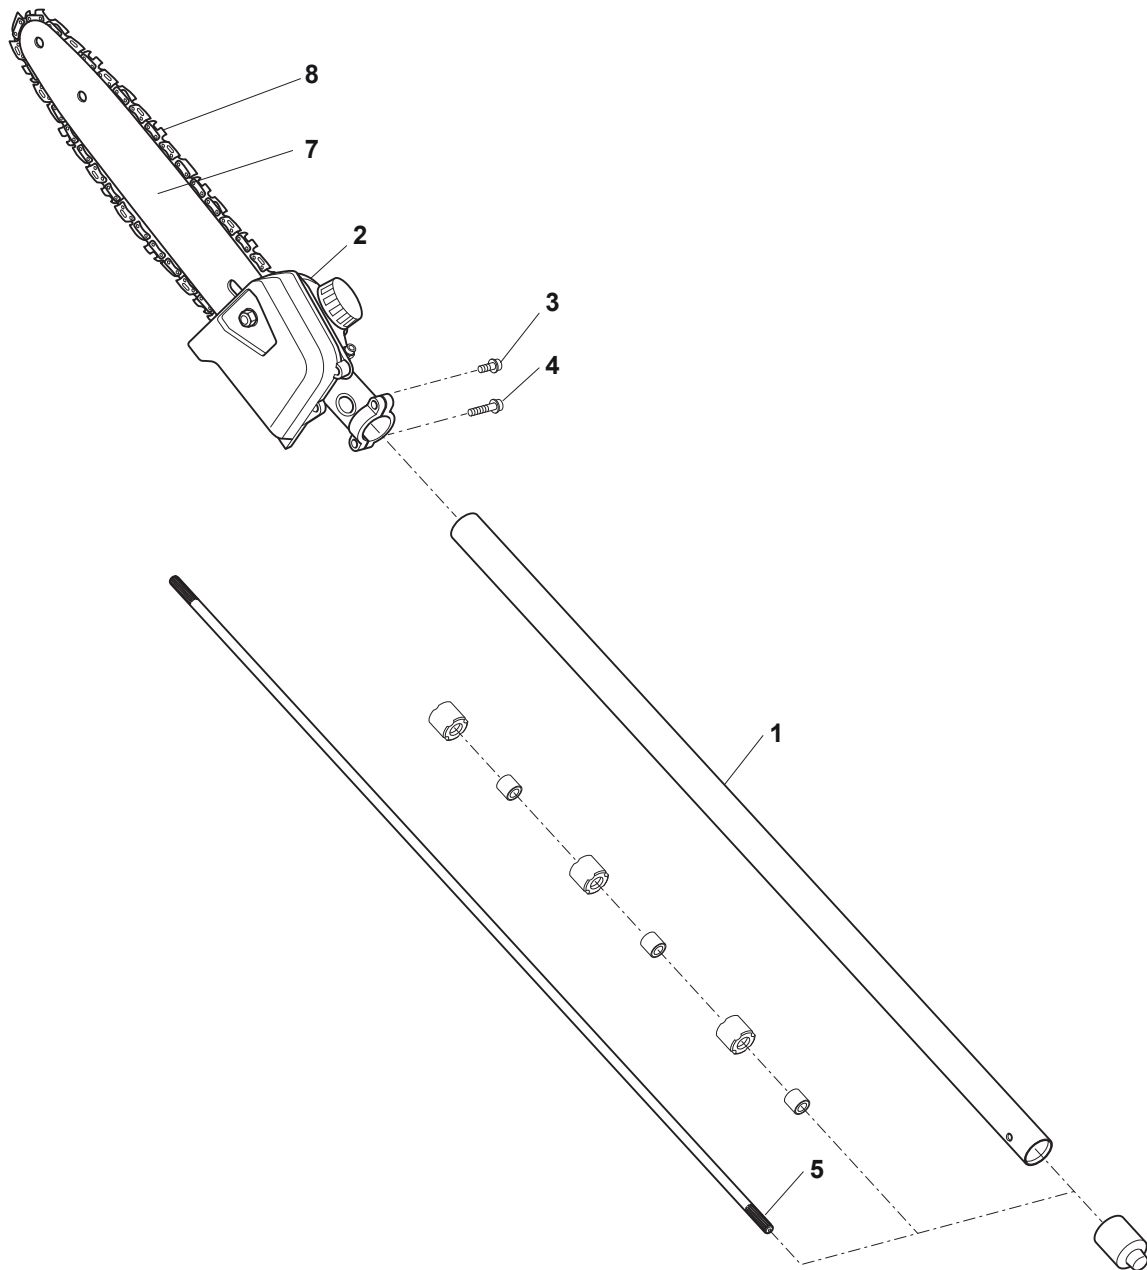

Utgåva Issue 6 - 2015		Pruner Saw Attachment		Pruner Saw Attachment	
Pos. Fig.	Antal Quantity	Art nr Part No	Benämning	Description	Anmärkning Notes
1	1	118802883/0	TransmissionRör kpl	Assy Transm. Tube	
2	1	118802884/0	Cutting Head	Cutting Head	
3	1	112789000/0	Skruv	Screw	
4	1	112789020/0	Skruv	Screw	
5	1	118802885/0	Axel	Shaft	
7	1	123900360/0	Svärd 10"	Guide Bar 10inch	
8	1	118801742/0	Kedja 10inch	Chain 10inch