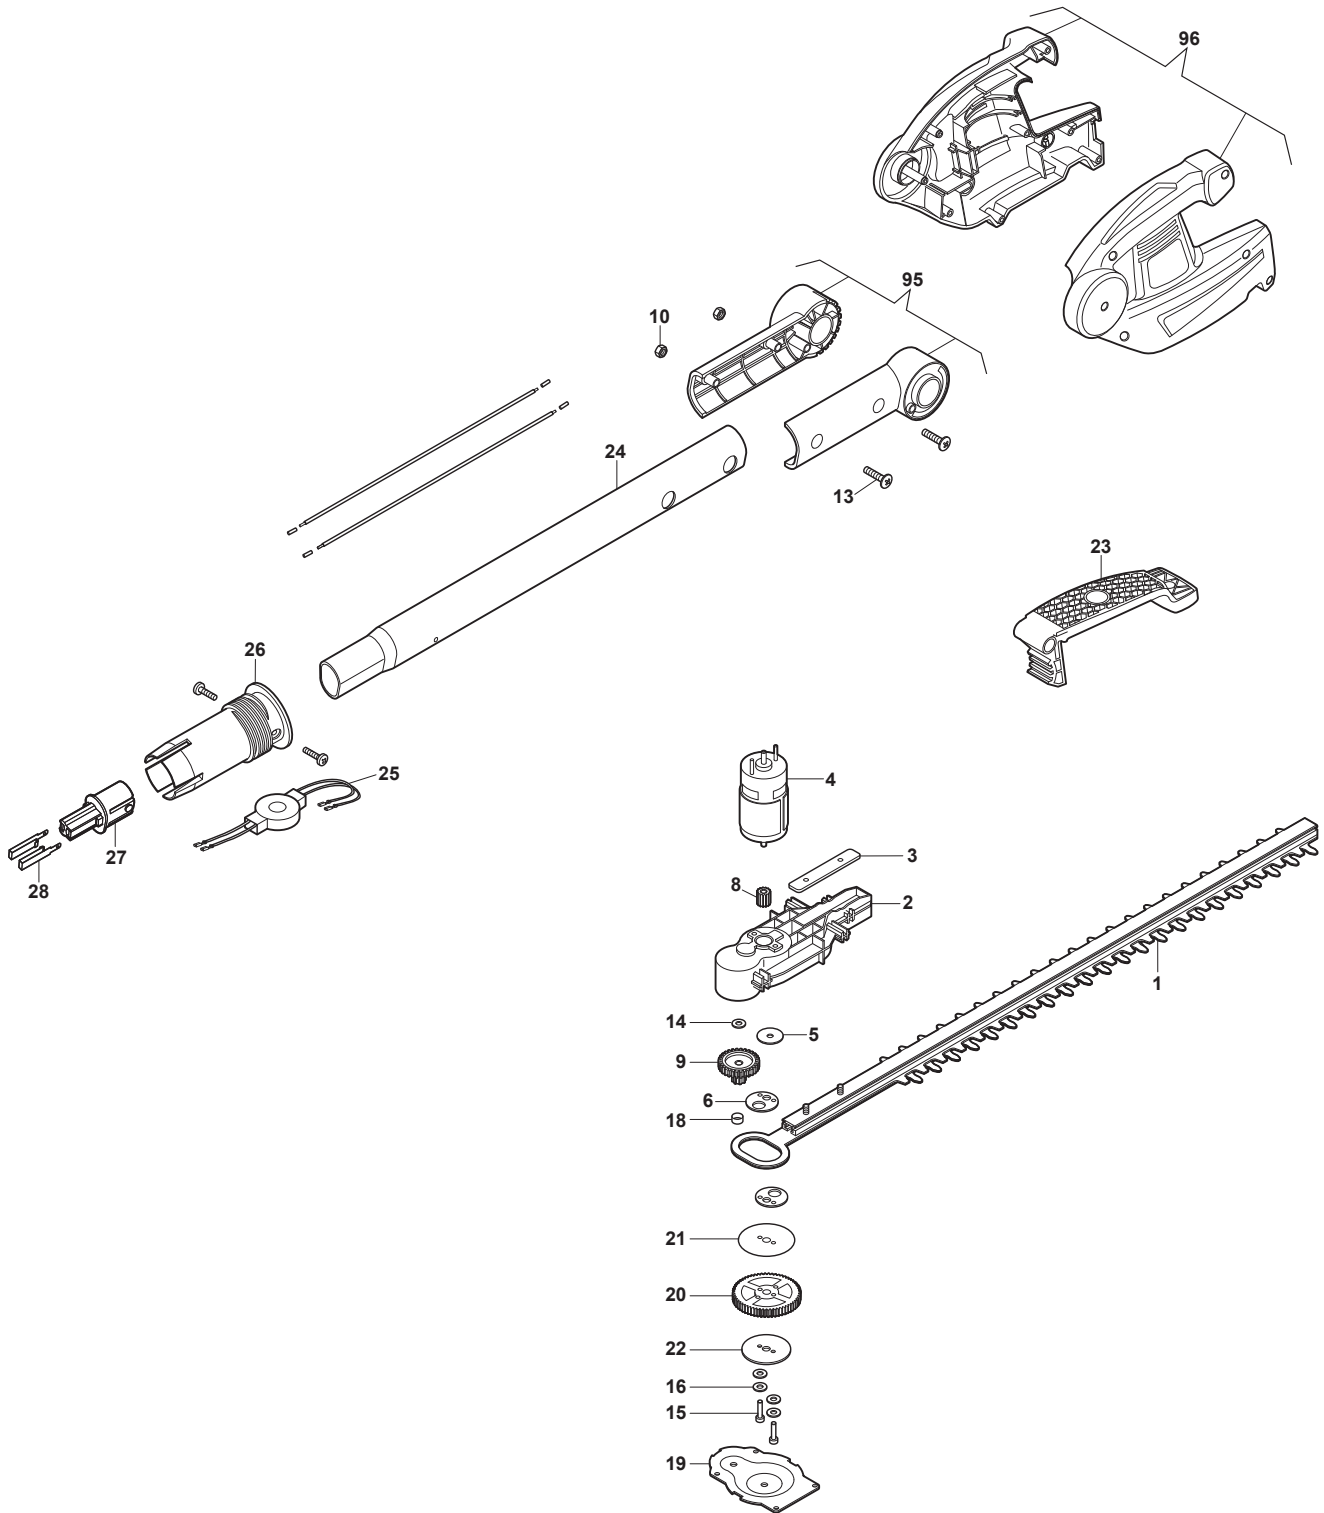

Utgåva Issue 38 - 2017		Tillbehör Kantskärare Pole Hedge Trimmer			
Pos. Fig.	Antal Q.ty	Art nr Part No	Benämning	Description	Anmärkning Notes
1	1	118810529/0	Kniv Kpl	Blade Assy	
2	1	118810563/0	Hus	Housing	
3	1	118803281/0	Fäste	Clamp	
4	1	118810564/0	Elmotor	Electric Motor	
5	1	118810504/0	Packning	Gasket	
6	2	118810533/0	Excenter	Eccentric	
8	1	118810503/0	Drev	Pinion	
9	1	118810531/0	Kuggghjul	Gear	
10	2	112154510/0	Mutter	Nut	
13	2	112728721/0	Skruv	Screw	
14	1	118810505/0	Packning	Gasket	
15	2	118810530/0	Stift	Pin	
16	4	118810532/0	Distans	Spacer	
18	1	118803257/0	Bussning	Bushing	
19	1	118810506/0	Hus-nedre	Gear case cover	
20	1	118810501/0	Kuggghjul	Gear	
21	1	118803278/0	Plåt	Plate	
22	1	118810535/0	Packning	Gasket	
23	1	118810554/0	Rotation Lever	Rotation Lever	
24	1	118803395/0	Rör	Tube	
25	1	118810523/0	Tätning	Inductance	
27	1	118803309/0	Anslutning	Connector	
28	2	118803262/1	Terminal	Terminal	
43	1	118804597/0	Svärdskydd	Blade Guard	
95	1	118810656/0	Turn Component Assy	Turn Component Assy	
96	1	118810658/0	Hus, Kpl	Housing Assy