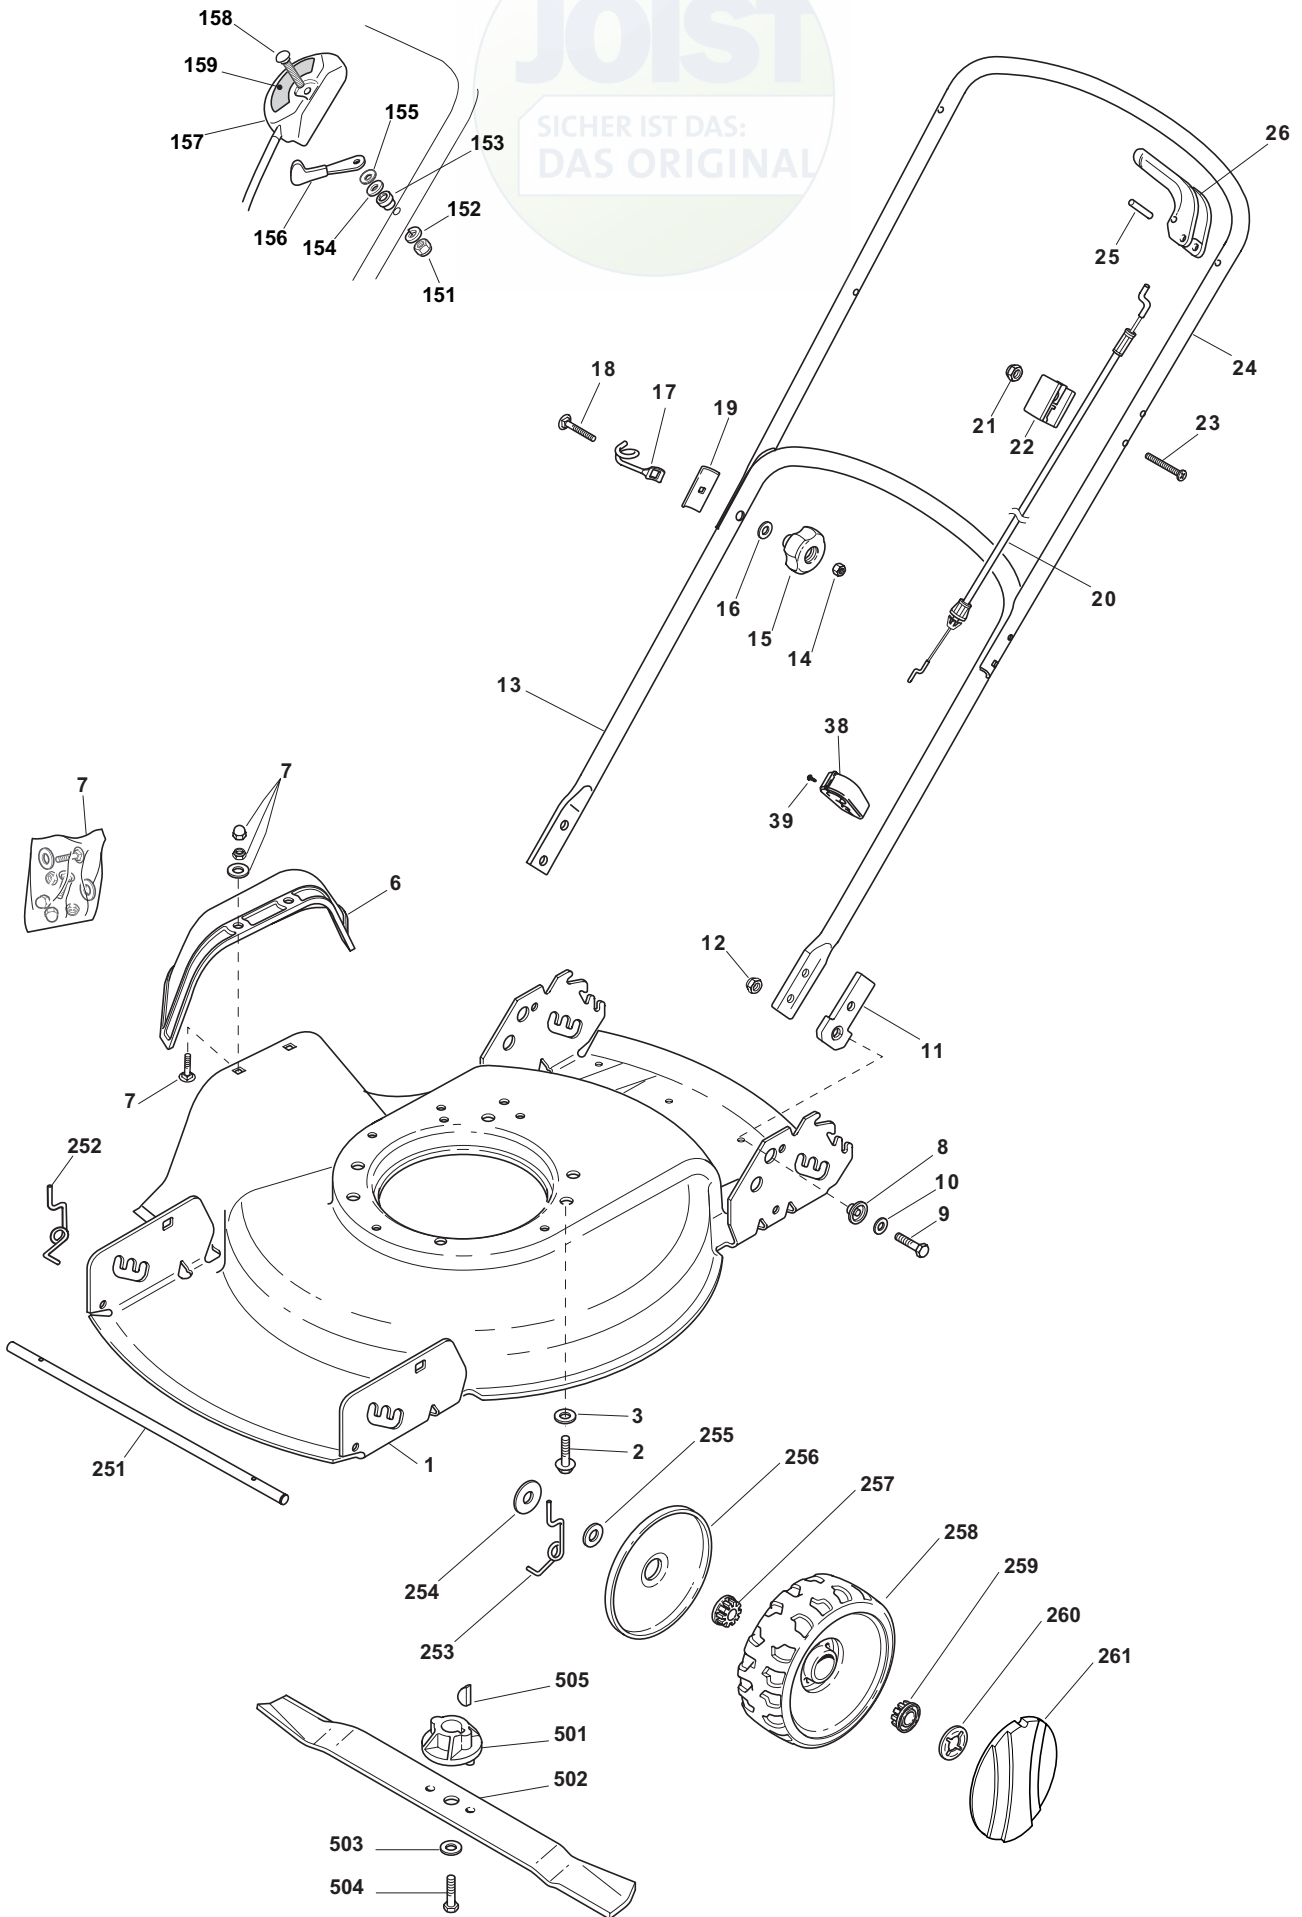

JOIST
SICHER IST DAS:
DAS ORIGINAL

Ausgabe Issue 2008- 52	Bild Nr Picture No B141	CMI 47 SEITENAUSWURF	CMI 47 SIDE DISCHARGE	Seite Page 14

Pos. Fig.	Anzahl/Quantity				Artikel Nr. Part No	Bezeichnung	Description	Satz Kit	Anmerkung Notes
X	1	1			381003713/0	Chassie- grün.....	Chassis- green		
X	2	3			112735108/1	Schraube	Screw		
	3	3			12521355/0	Scheibe.....	Washer.....		
	6	1			22600159/0	Schutz	Protection		
	7	1			81008502/0	Schraubensatz.....	Screw set		
	8	4			22041958/0	Isolierhülse.....	Isolation collar		
	9	4			12793701/0	Schraube	Screw.....		
	10	4			22671651/0	Scheibe.....	Washer.....		
	11	2			22551577/0	Isolierplatte.....	Isolation plate		
	12	4			12155000/0	Mutter.....	Nut		
	13	1			81006639/0	Holm- Unterteil	Handle- lower		
	14	2			12361005/0	Mutter.....	Nut		
	15	2			22399810/0	Schloßrad	Locking knob		
	16	2			12521350/0	Scheibe.....	Washer.....		
	17	1			22430311/0	Augenlenkung.....	Eyelink		
	18	2			12820655/0	Schraube	Screw		
	19	2			22545137/0	Verstärkung	Reinforcement.....		
	20	1			81000705/0	Motorbremsdraht	Engine brake cable		
	21	1			12154510/0	Mutter.....	Nut		
	22	1			22551640/0	Drahthalter.....	Wire bracket.....		
	23	1			12727783/0	Schraube	Screw.....		
	24	1			81006615/1	Holm- Oberteil	Handle- upper.....		
	25	1			12645710/0	Stift.....	Pin		
X	26	1			322321700/1	Griff	Control handle.....		
	38	1			22192001/0	Kabelhalter.....	Cable holder		
	39	1			12728691/0	Schraube	Screw.....		
	151	1			12291000/0	Mutter.....	Nut		
	152	1			12581500/0	Schloßscheibe	Washer.....		
	153	1			22171005/0	Distanz.....	Spacer.....		
	154	1			12521360/0	Scheibe.....	Washer.....		
	155	1			12508100/0	Schloßscheibe	Washer.....		
	156	1			81007220/0	Gashebel.....	Throttle lever.....		
	157	1			81007080/0	Gasdraht	Throttle cable		
	158	1			12815000/0	Schraube	Screw		
	159	1			14356702/0	Aufkleber	Label		
	251	2			22033395/0	Radachse.....	Wheel shaft		
	252	2			22450442/0	Feder- R	Spring- RH		
	253	2			22450441/0	Feder- L	Spring- LH.....		
	254	4			22671654/0	Scheibe.....	Washer.....		
	255	4			22671659/0	Scheibe.....	Washer.....		
	256	4			22600095/0	Radschutz.....	Wheel protection.....		
	257	4			22034515/1	Buchse.....	Bushing.....		
	258	4			22686091/1	Rad	Wheel.....		
	259	4			22034508/0	Buchse.....	Bushing.....		
	260	4			22020050/0	Schloßscheibe	Starlock washer		
	261	4			22110252/1	Radkappe.....	Hub cap.....		
	501	1			22465617/0	Messerhalter.....	Blade hub		
	502	1			81004124/1	Messer.....	Blade		
	503	1			12530140/0	Scheibe.....	Washer.....		
	504	1			12735694/0	Schraube	Screw.....		
	505	1			12139100/0	Keil	Key.....