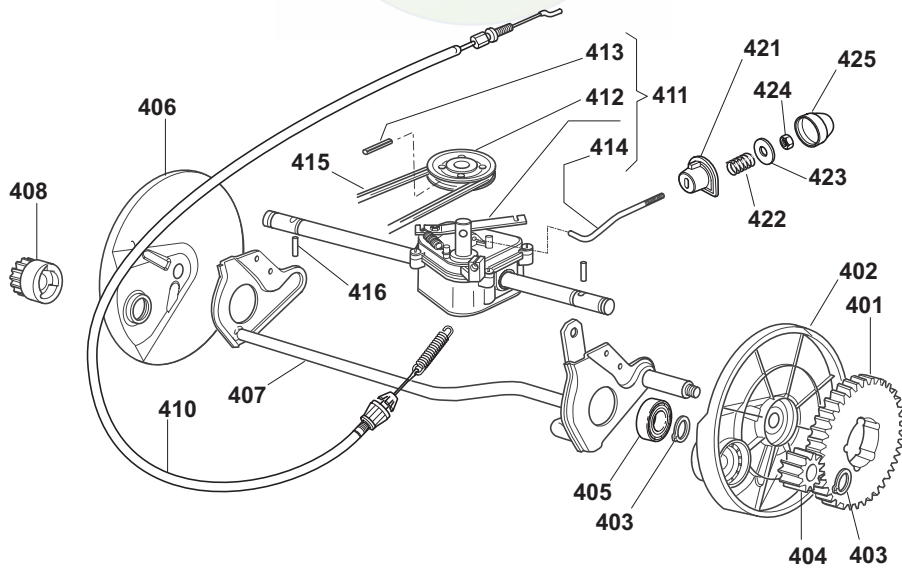

410 FRANCE REDUCTEURS

410 BI. CI. DI.

Ausgabe Issue 2008- 52	Bild Nr Picture No B098A	CMI 46 BA GETRIEBE RADAUFHÄNGUNG	CMI 46 BA TRANSMISSION WHEEL SUSPENSION	Seite Page 12

Pos. Fig.	Anzahl/Quantity				Artikel Nr. Part No	Bezeichnung	Description	Satz Kit	Anmerkung Notes
372	2				12293200/0	Mutter.....	Nut.....		
373	2				12583500/0	Schloßscheibe.....	Washer.....		
374	2				12523070/0	Scheibe.....	Washer.....		
375	2				22551515/0	Radplatte.....	Wheel plate.....		
376	2				12521350/0	Scheibe.....	Washer.....		
377	2				12793102/0	Schraube.....	Screw.....		
378	4				22034515/1	Buchse.....	Bushing.....		
379	2				22600095/0	Radschutz.....	Wheel protection.....		
380	2				22686091/1	Rad.....	Wheel.....		
381	2				22524340/0	Radbolzen.....	Wheel bolt.....		
382	2				22110252/1	Radkappe.....	Hub cap.....		
385	2				12789000/0	Schraube.....	Screw.....		
386	1				81003279/2	Hebel.....	Lever.....		
387	2				12154330/0	Mutter.....	Nut.....		
388	4				22122200/0	Kugellager.....	Ball bearing.....		
389	2				81007343/0	Rad.....	Wheel.....		
390	2				12369500/0	Scheibe.....	Washer.....		
391	2				12155000/0	Mutter.....	Nut.....		
392	2				22110251/0	Radkappe.....	Hub cap.....		
401	2				22120105/1	Kranz.....	Ring gear.....		
402	1				22600093/0	Radschutz.....	Wheel cover.....		
403	4				12608600/0	Seegerring.....	Seegerring.....		
404	1				22570120/1	Ritzel- links.....	Pinion- LH.....		
405	2				19216035/0	Lager.....	Bearing.....		
406	1				22600092/0	Radschutz.....	Wheel cover.....		
407	1				81000147/0	Hinterradachse.....	Rear axle.....		
408	1				22570110/1	Ritzel- rechts.....	Pinion- RH.....		
410	1				81000675/0	Kupplungsdraht.....	Clutch handle.....		
411	1				81003099/0	Getriebe kpl.....	Transmission assy.....		
412	1				22601904/0	• Riemenscheibe.....	• Belt pulley.....		
413	1				12645705/0	• Stift.....	• Pin.....		
414	1				22033280/0	• Verstellstange.....	• Adjustment rod.....		
415	1				1111- 9747- 01	Riemen.....	Belt.....		
416	2				22753000/0	Stift.....	Pin.....		
421	1				22041957/1	Bush.....	Bush.....		
422	1				22450063/0	Feder.....	Spring.....		
423	1				22680009/0	Scheibe.....	Washer.....		
424	1				12154510/0	Mutter.....	Nut.....		
425	1				22110230/0	Kappe.....	Cap.....