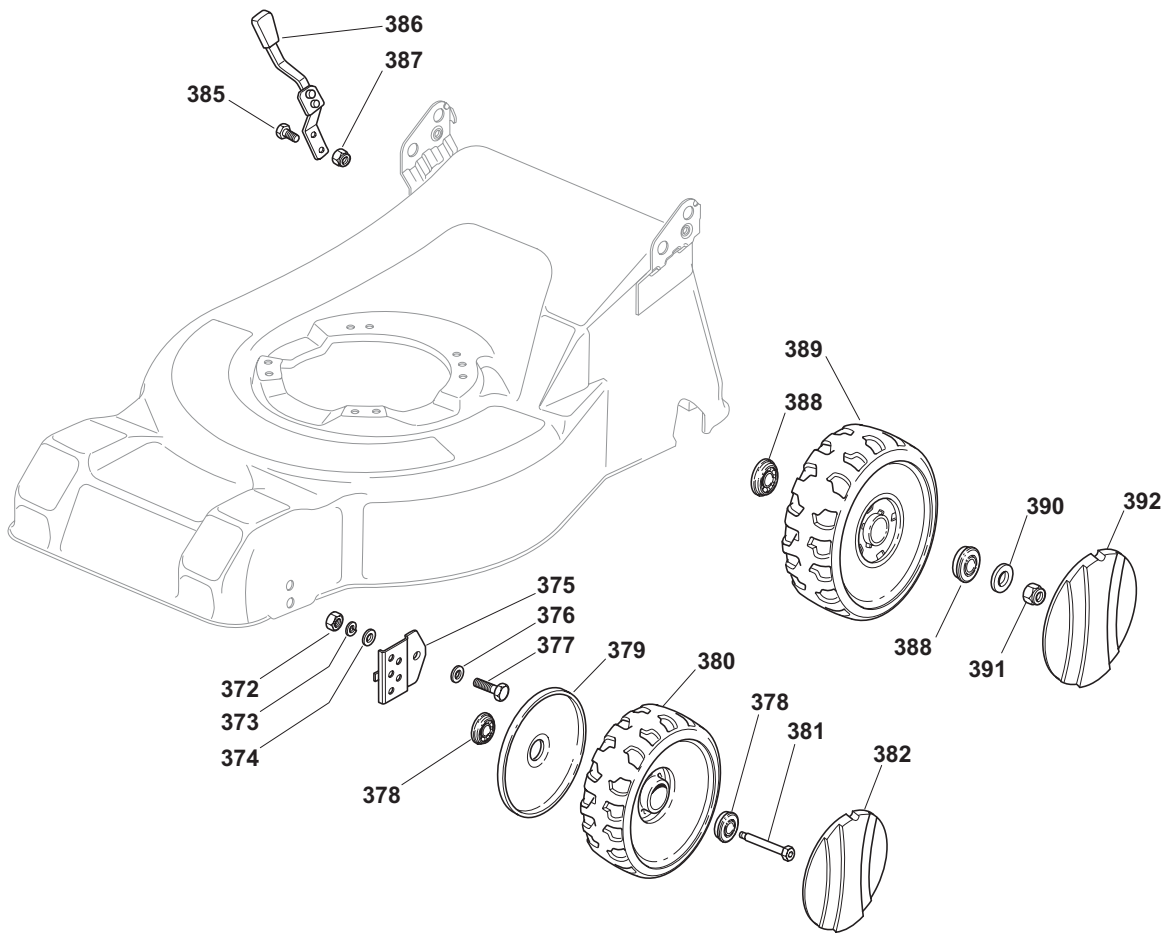

410 FRANCE REDUCTEURS

410 BI. CI. DI.

Ausgabe Issue 2008- 52	Bild Nr Picture No B098A	CMI 46 BA GETRIEBE RADAUFHÄNGUNG	CMI 46 BA TRANSMISSION WHEEL SUSPENSION	Seite Page 12

Pos. Fig.	Anzahl/Quantity				Artikel Nr. Part No	Bezeichnung	Description	Satz Kit	Anmerkung Notes
372	2				12293200/0	Mutter.....	Nut.....		
373	2				12583500/0	Schloßscheibe.....	Washer.....		
374	2				12523070/0	Scheibe.....	Washer.....		
375	2				22551515/0	Radplatte.....	Wheel plate.....		
376	2				12521350/0	Scheibe.....	Washer.....		
377	2				12793102/0	Schraube.....	Screw.....		
378	4				22034515/1	Buchse.....	Bushing.....		
379	2				22600095/0	Radschutz.....	Wheel protection.....		
380	2				22686091/1	Rad.....	Wheel.....		
381	2				22524340/0	Radbolzen.....	Wheel bolt.....		
382	2				22110252/1	Radkappe.....	Hub cap.....		
385	2				12789000/0	Schraube.....	Screw.....		
386	1				81003279/2	Hebel.....	Lever.....		
387	2				12154330/0	Mutter.....	Nut.....		
388	4				22122200/0	Kugellager.....	Ball bearing.....		
389	2				81007343/0	Rad.....	Wheel.....		
390	2				12369500/0	Scheibe.....	Washer.....		
391	2				12155000/0	Mutter.....	Nut.....		
392	2				22110251/0	Radkappe.....	Hub cap.....		
401	2				22120105/1	Kranz.....	Ring gear.....		
402	1				22600093/0	Radschutz.....	Wheel cover.....		
403	4				12608600/0	Seegerring.....	Seegerring.....		
404	1				22570120/1	Ritzel- links.....	Pinion- LH.....		
405	2				19216035/0	Lager.....	Bearing.....		
406	1				22600092/0	Radschutz.....	Wheel cover.....		
407	1				81000147/0	Hinterradachse.....	Rear axle.....		
408	1				22570110/1	Ritzel- rechts.....	Pinion- RH.....		
410	1				81000675/0	Kupplungsdraht.....	Clutch handle.....		
411	1				81003099/0	Getriebe kpl.....	Transmission assy.....		
412	1				22601904/0	• Riemenscheibe.....	• Belt pulley.....		
413	1				12645705/0	• Stift.....	• Pin.....		
414	1				22033280/0	• Verstellstange.....	• Adjustment rod.....		
415	1				1111- 9747- 01	Riemen.....	Belt.....		
416	2				22753000/0	Stift.....	Pin.....		
421	1				22041957/1	Bush.....	Bush.....		
422	1				22450063/0	Feder.....	Spring.....		
423	1				22680009/0	Scheibe.....	Washer.....		
424	1				12154510/0	Mutter.....	Nut.....		
425	1				22110230/0	Kappe.....	Cap.....