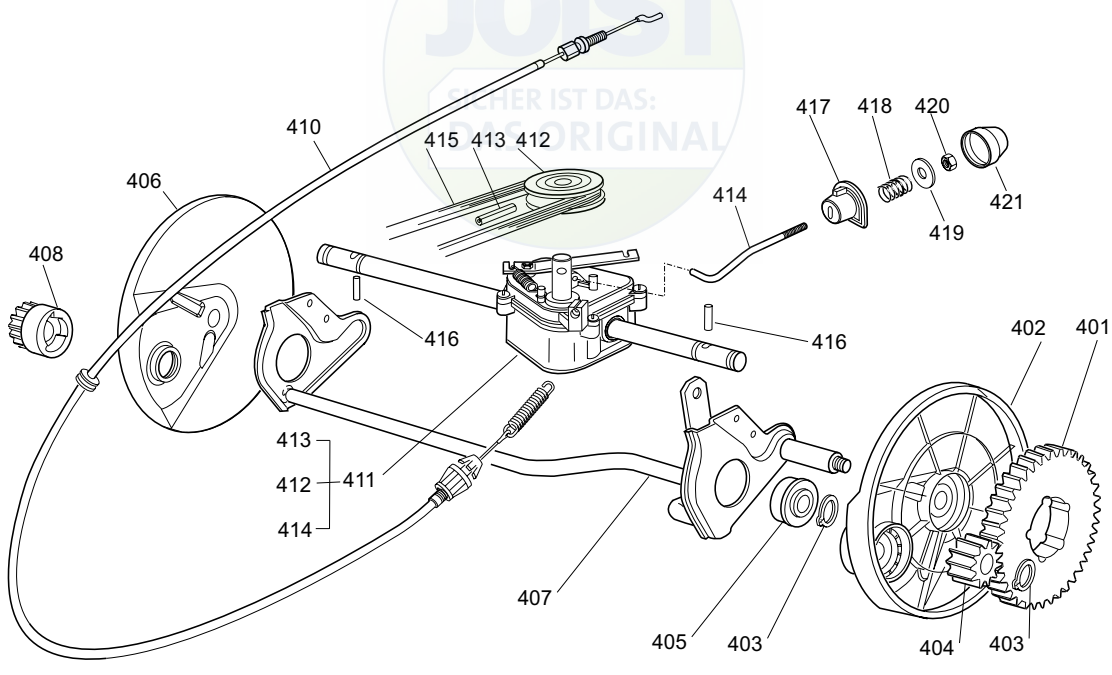

B103

Ausgabe Issue 2006- 1		Bild Nr Picture No B103		VARIOLUX 48 ECA RADAUFHÄNGUNG GETRIEBE		VARIOLUX 48 ECA WHEEL SUSPENSION TRANSMISSION		Seite Page 36	
Pos. Fig.	Anzahl/Quantity				Artikel Nr. Part No	Bezeichnung	Description	Satz Kit	Anmerkung Notes
251	2				1136-1701-01 Radkappe- grau	Hub cap- grey			
252	4				9747-0831-02 Mutter	Lock nut			
253	2				9699-0090-02 Scheibe	Flat washer			
254	8				1136-0655-01 Kugellager	Ball bearing			
255	2				1136-1520-01 Rad	Wheel			
256	1				1136-1357-01 Radachse- vorne	Wheel axle- front			
257	2				1136-0009-01 Schließplatte	Lock plate			
258	1				1136-1759-01 Höhenverstellstange	Height adjust rod			
259	1				1136-0658-01 Distanzring	Spacer			
260	1				9675-0009-02 Verriegelungsscheibe	Starlock			
261	1				1136-0006-01 Federscheibe	Elastic washer			
262	1				1136-1757-01 Halter	Attachment			
263	2				1136-0772-01 Rad	Wheel			
264	2				1136-1702-01 Radkappe- grau	Hub cap- grey			
265	2				1136-0006-01 Federscheibe	Elastic washer			
266	2				1136-0609-01 Elastische Scheibe	Elastic washer			
269	1				1136-1732-01 Schulerschraube	Shoulder bolt			
271	1				1136-1756-01 Höhenverstellhebel	Height adjust lever			
273	1				1136-0089-01 Scheibe	Washer			
274	1				1136-1740-01 Sektor	Height adjust sector			
275	1				9739-0831-22 Mutter	Nut			
276	1				1136-1693-01 Deckel	Cover			
277	2				9898-0616-16 Schraube	Screw			
278	2				9739-0631-22 Mutter	Nut			
401	2				1136-0653-01 Kranz	Ring gear			
402	1				1136-0690-01 Radschutz- links	Wheel protection- LH			
403	4				9650-0012-04 Seegersicherung	Circlip			
404	1				1136-0685-01 Ritzel- links	Pinion- LH			
405	2				1136-0632-01 Lager	Bearing			
406	1				1136-0689-01 Radschutz- rechts	Wheel protection- RH			
407	1				1136-0713-01 Hinterradachse	Rear wheel axle			
408	1				1136-0684-01 Ritzel- rechts	Pinion- RH			
410	1				1136-1748-01 Kupplungsdraht	Clutch cable			
411	1				1136-1456-01 Getriebe Kpl (schw)	Gearbox assy (black)			
412	1				1136-0692-01 Riemenscheibe	Pulley			
413	1				1136-0612-01 Stift	Pin			
414	1				1136-1454-01 Verstellstange	Adjustment rod			
415	1				1111-9745-01 Riemen	Belt			
416	2				1136-0697-01 Stift	Pin			
417	1				1136-0638-01 Buchse	Bush			
418	1				1136-0668-01 Feder	Spring			
419	1				1136-0091-01 Scheibe	Washer			
420	1				9747-0631-02 Mutter	Lock nut			
421	1				1136-0081-01 Nabenkapsel	Hub cap			

X