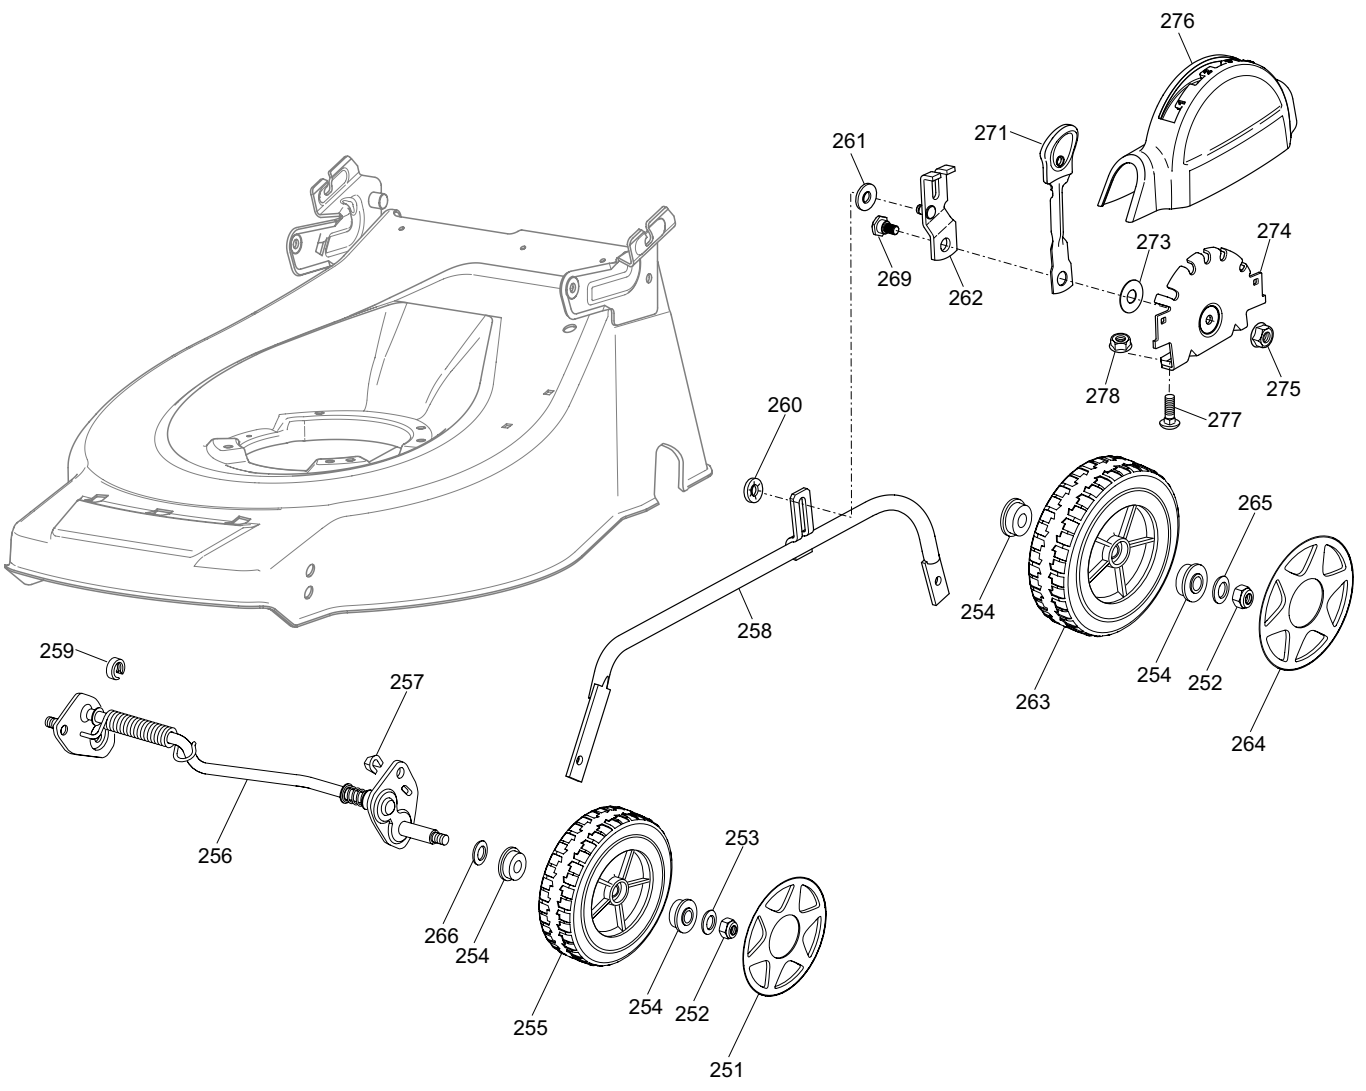

B103

Ausgabe Issue 2006- 1		Bild Nr Picture No B103		VARIOLUX 48 ECA RADAUFHÄNGUNG GETRIEBE		VARIOLUX 48 ECA WHEEL SUSPENSION TRANSMISSION		Seite Page 36	
Pos. Fig.	Anzahl/Quantity				Artikel Nr. Part No	Bezeichnung	Description	Satz Kit	Anmerkung Notes
251	2				1136-1701-01 Radkappe- grau	Hub cap- grey			
252	4				9747-0831-02 Mutter	Lock nut			
253	2				9699-0090-02 Scheibe	Flat washer			
254	8				1136-0655-01 Kugellager	Ball bearing			
255	2				1136-1520-01 Rad	Wheel			
256	1				1136-1357-01 Radachse- vorne	Wheel axle- front			
257	2				1136-0009-01 Schließplatte	Lock plate			
258	1				1136-1759-01 Höhenverstellstange	Height adjust rod			
259	1				1136-0658-01 Distanzring	Spacer			
260	1				9675-0009-02 Verriegelungsscheibe	Starlock			
261	1				1136-0006-01 Federscheibe	Elastic washer			
262	1				1136-1757-01 Halter	Attachment			
263	2				1136-0772-01 Rad	Wheel			
264	2				1136-1702-01 Radkappe- grau	Hub cap- grey			
265	2				1136-0006-01 Federscheibe	Elastic washer			
266	2				1136-0609-01 Elastische Scheibe	Elastic washer			
269	1				1136-1732-01 Schulerschraube	Shoulder bolt			
271	1				1136-1756-01 Höhenverstellhebel	Height adjust lever			
273	1				1136-0089-01 Scheibe	Washer			
274	1				1136-1740-01 Sektor	Height adjust sector			
275	1				9739-0831-22 Mutter	Nut			
276	1				1136-1693-01 Deckel	Cover			
277	2				9898-0616-16 Schraube	Screw			
278	2				9739-0631-22 Mutter	Nut			
401	2				1136-0653-01 Kranz	Ring gear			
402	1				1136-0690-01 Radschutz- links	Wheel protection- LH			
403	4				9650-0012-04 Seegersicherung	Circlip			
404	1				1136-0685-01 Ritzel- links	Pinion- LH			
405	2				1136-0632-01 Lager	Bearing			
406	1				1136-0689-01 Radschutz- rechts	Wheel protection- RH			
407	1				1136-0713-01 Hinterradachse	Rear wheel axle			
408	1				1136-0684-01 Ritzel- rechts	Pinion- RH			
410	1				1136-1748-01 Kupplungsdraht	Clutch cable			
411	1				1136-1456-01 Getriebe Kpl (schw)	Gearbox assy (black)			
412	1				1136-0692-01 Riemenscheibe	Pulley			
413	1				1136-0612-01 Stift	Pin			
414	1				1136-1454-01 Verstellstange	Adjustment rod			
415	1				1111-9745-01 Riemen	Belt			
416	2				1136-0697-01 Stift	Pin			
417	1				1136-0638-01 Buchse	Bush			
418	1				1136-0668-01 Feder	Spring			
419	1				1136-0091-01 Scheibe	Washer			
420	1				9747-0631-02 Mutter	Lock nut			
421	1				1136-0081-01 Nabenkapsel	Hub cap			

X