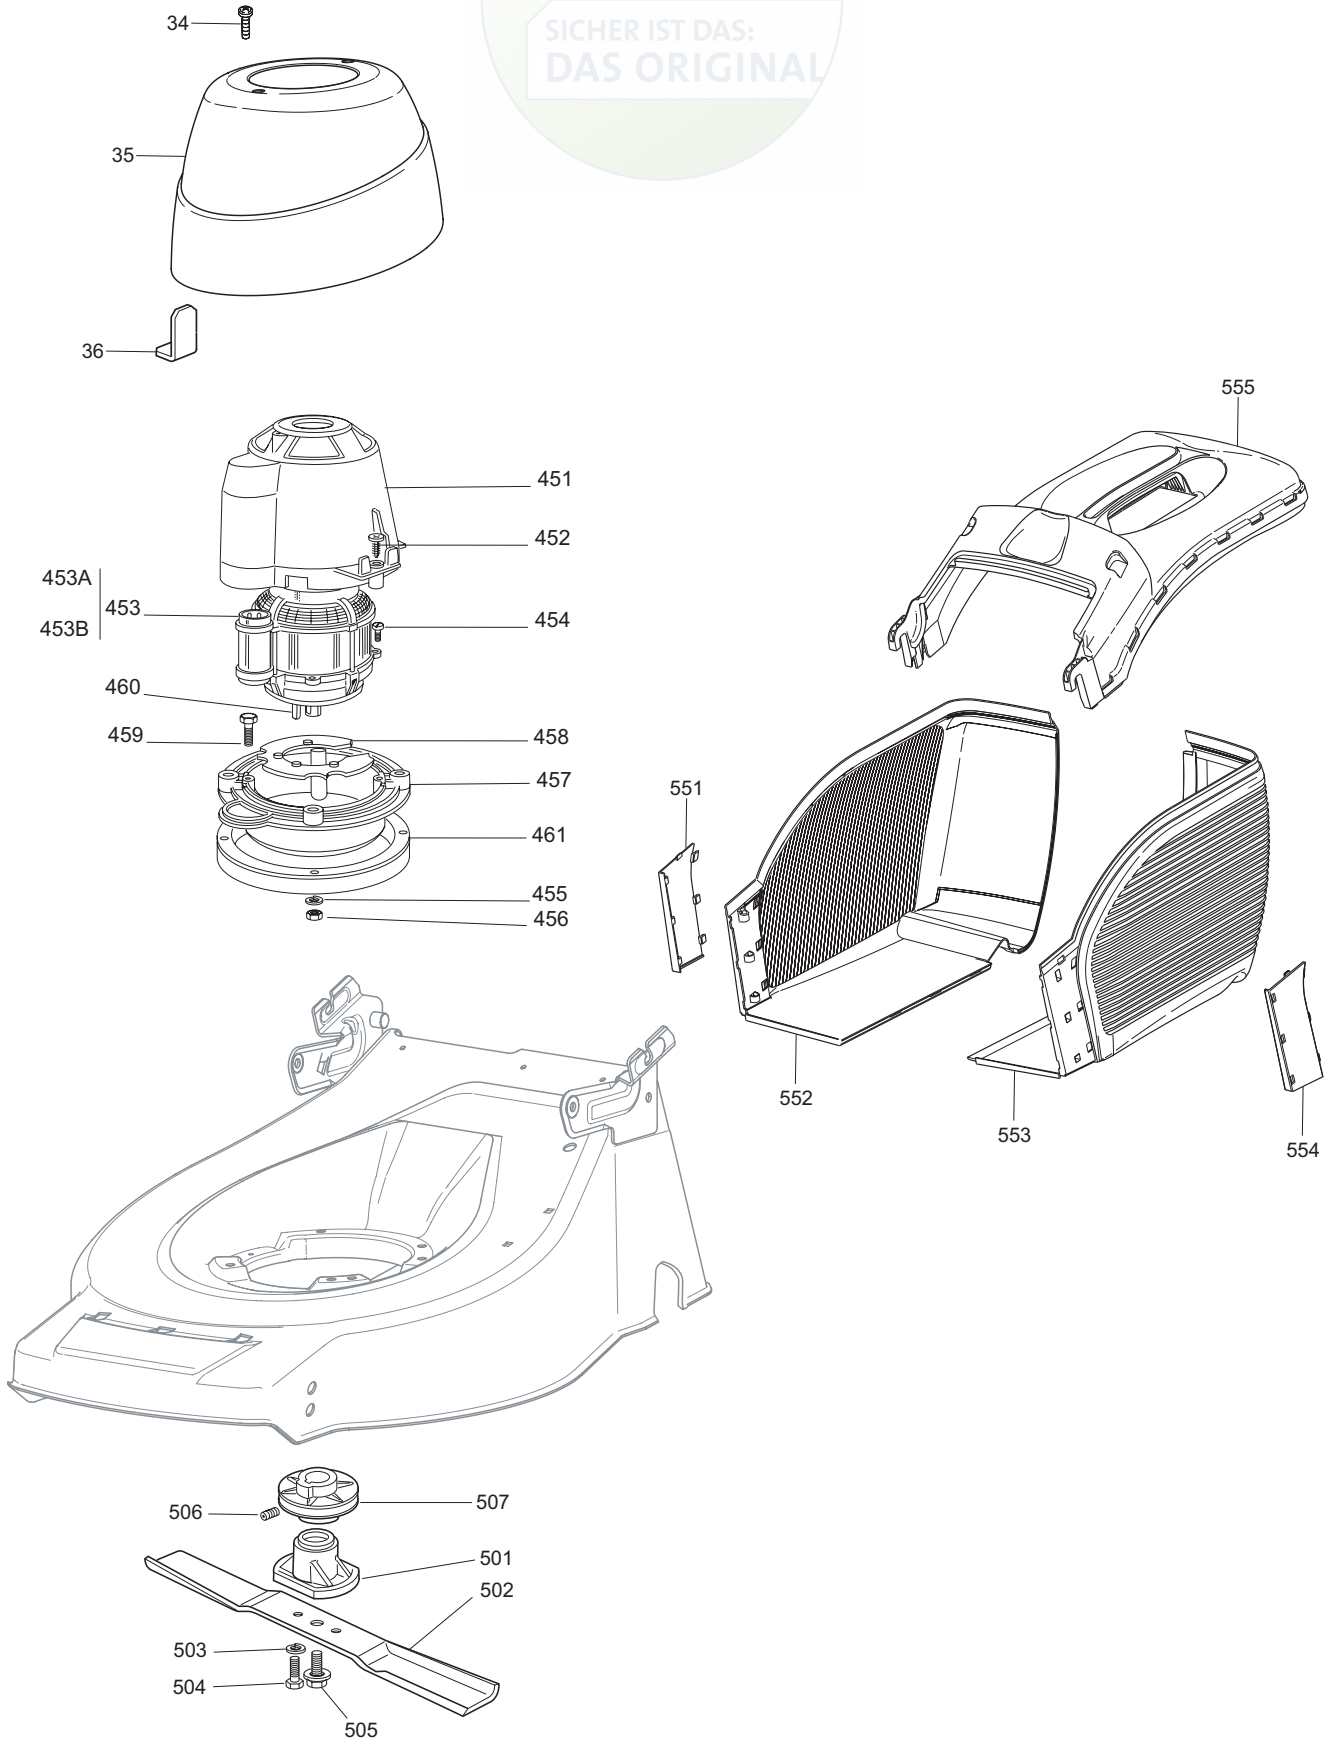

Ausgabe Issue 2006- 1		Bild Nr Picture No B104		VARIOLUX 48 ECA MESSER GRASFANGKORB		VARIOLUX 48 ECA BLADE GRASS BOX		Seite Page 34	
Pos. Fig.	Anzahl/Quantity				Artikel Nr. Part No	Bezeichnung	Description	Satz Kit	Anmerkung Notes
	34	2			9836-9525-12	Schraube	Screw		
	35	1			1136-1691-01	Haube	Cover		
	36	2			1136-1735-01	Platte	Plate		
X	451	1			1136-2016-01	Haubenhalter	Cover support		
	452	4			1136-1682-01	Schraube	Screw		
X	453	1			1136-1987-01	El. Motor	El. motor		Inkl 453A - 453B
	453 A	1			1136-1689-01	• Lüfter	• Fan		
X	453 B	1			1136-1984-01	• Kondensator	• Condensator		25 µF
	454	4			9836-9635-12	Schraube	Screw		
	455	4			9683-0030-02	Scheibe	Lock washer		
	456	4			9799-0831-02	Mutter	Nut		
	457	1			1136-1706-01	Flansch	Flange		
	458	1			1136-1739-01	Lüftungsschirm	Ventilation screen		
	459	4			9997-0860-16	Schraube	Screw		
	460	1			1136-1677-01	Keil	Key		
	461	1			1136-1705-01	Distanz	Spacer		
	501	1			1136-1725-01	Messerhalter	Hub		
	502	1			1111-9741-01	Messer	Blade		
	503	2			9683-0030-02	Scheibe	Lock washer		
	504	2			9997-0820-16	Schraube	Screw		
X	505	1			1111-9755-01	Blade bolt	Blade bolt		
	506	1			1136-1417-01	Schraube	Set screw		
	507	1			1136-1737-01	Riemenscheibe	Pulley		
	551	1			1136-1729-01	Profil- rechts	Profile- RH		
	552	1			1136-1727-01	Graskorb- rechts	Grassbox lower- RH		
	553	1			1136-1728-01	Graskorb- links	Grassbox lower- LH		
	554	1			1136-1730-01	Profil- links	Profile- LH		
	555	1			1136-1726-01	Graskorb- Oberteil	Grassbox- upper		