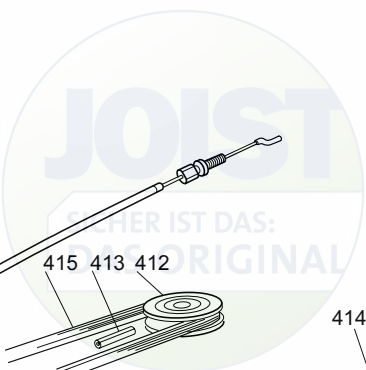

B103

Ausgabe Issue 2006- 1		Bild Nr Picture No B103		VARIOLUX 48 ECA RADAUFHÄNGUNG GETRIEBE		VARIOLUX 48 ECA WHEEL SUSPENSION TRANSMISSION		Seite Page 36	
Pos. Fig.	Anzahl/Quantity				Artikel Nr. Part No	Bezeichnung	Description	Satz Kit	Anmerkung Notes
251	2				1136-1701-01 Radkappe- grau	Hub cap- grey			
252	4				9747-0831-02 Mutter	Lock nut			
253	2				9699-0090-02 Scheibe	Flat washer			
254	8				1136-0655-01 Kugellager	Ball bearing			
255	2				1136-1520-01 Rad	Wheel			
256	1				1136-1357-01 Radachse- vorne	Wheel axle- front			
257	2				1136-0009-01 Schließplatte	Lock plate			
258	1				1136-1759-01 Höhenverstellstange	Height adjust rod			
259	1				1136-0658-01 Distanzring	Spacer			
260	1				9675-0009-02 Verriegelungsscheibe	Starlock			
261	1				1136-0006-01 Federscheibe	Elastic washer			
262	1				1136-1757-01 Halter	Attachment			
263	2				1136-0772-01 Rad	Wheel			
264	2				1136-1702-01 Radkappe- grau	Hub cap- grey			
265	2				1136-0006-01 Federscheibe	Elastic washer			
266	2				1136-0609-01 Elastische Scheibe	Elastic washer			
269	1				1136-1732-01 Schulerschraube	Shoulder bolt			
271	1				1136-1756-01 Höhenverstellhebel	Height adjust lever			
273	1				1136-0089-01 Scheibe	Washer			
274	1				1136-1740-01 Sektor	Height adjust sector			
275	1				9739-0831-22 Mutter	Nut			
276	1				1136-1693-01 Deckel	Cover			
277	2				9898-0616-16 Schraube	Screw			
278	2				9739-0631-22 Mutter	Nut			
401	2				1136-0653-01 Kranz	Ring gear			
402	1				1136-0690-01 Radschutz- links	Wheel protection- LH			
403	4				9650-0012-04 Seegersicherung	Circlip			
404	1				1136-0685-01 Ritzel- links	Pinion- LH			
405	2				1136-0632-01 Lager	Bearing			
406	1				1136-0689-01 Radschutz- rechts	Wheel protection- RH			
407	1				1136-0713-01 Hinterradachse	Rear wheel axle			
408	1				1136-0684-01 Ritzel- rechts	Pinion- RH			
410	1				1136-1748-01 Kupplungsdraht	Clutch cable			
411	1				1136-1456-01 Getriebe Kpl (schw)	Gearbox assy (black)			
412	1				1136-0692-01 Riemenscheibe	Pulley			
413	1				1136-0612-01 Stift	Pin			
414	1				1136-1454-01 Verstellstange	Adjustment rod			
415	1				1111-9745-01 Riemen	Belt			
416	2				1136-0697-01 Stift	Pin			
417	1				1136-0638-01 Buchse	Bush			
418	1				1136-0668-01 Feder	Spring			
419	1				1136-0091-01 Scheibe	Washer			
420	1				9747-0631-02 Mutter	Lock nut			
421	1				1136-0081-01 Nabenkapsel	Hub cap			

X