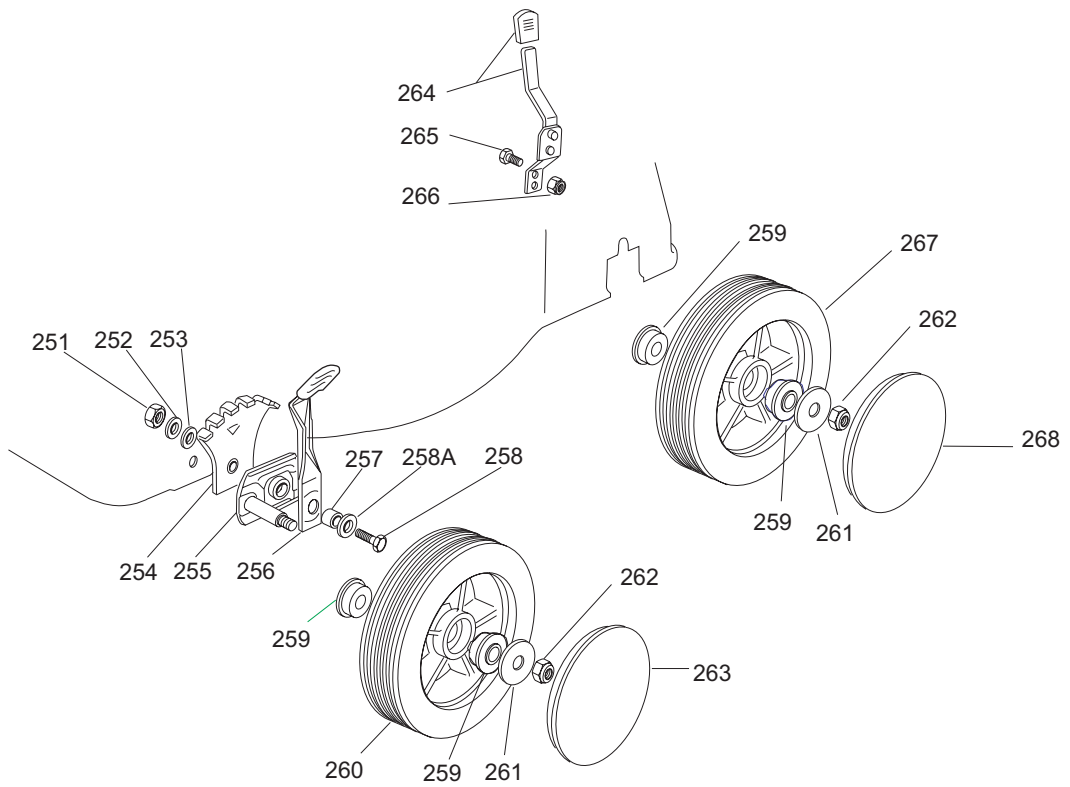

JOIST
SICHER IST DAS:
DAS ORIGINAL